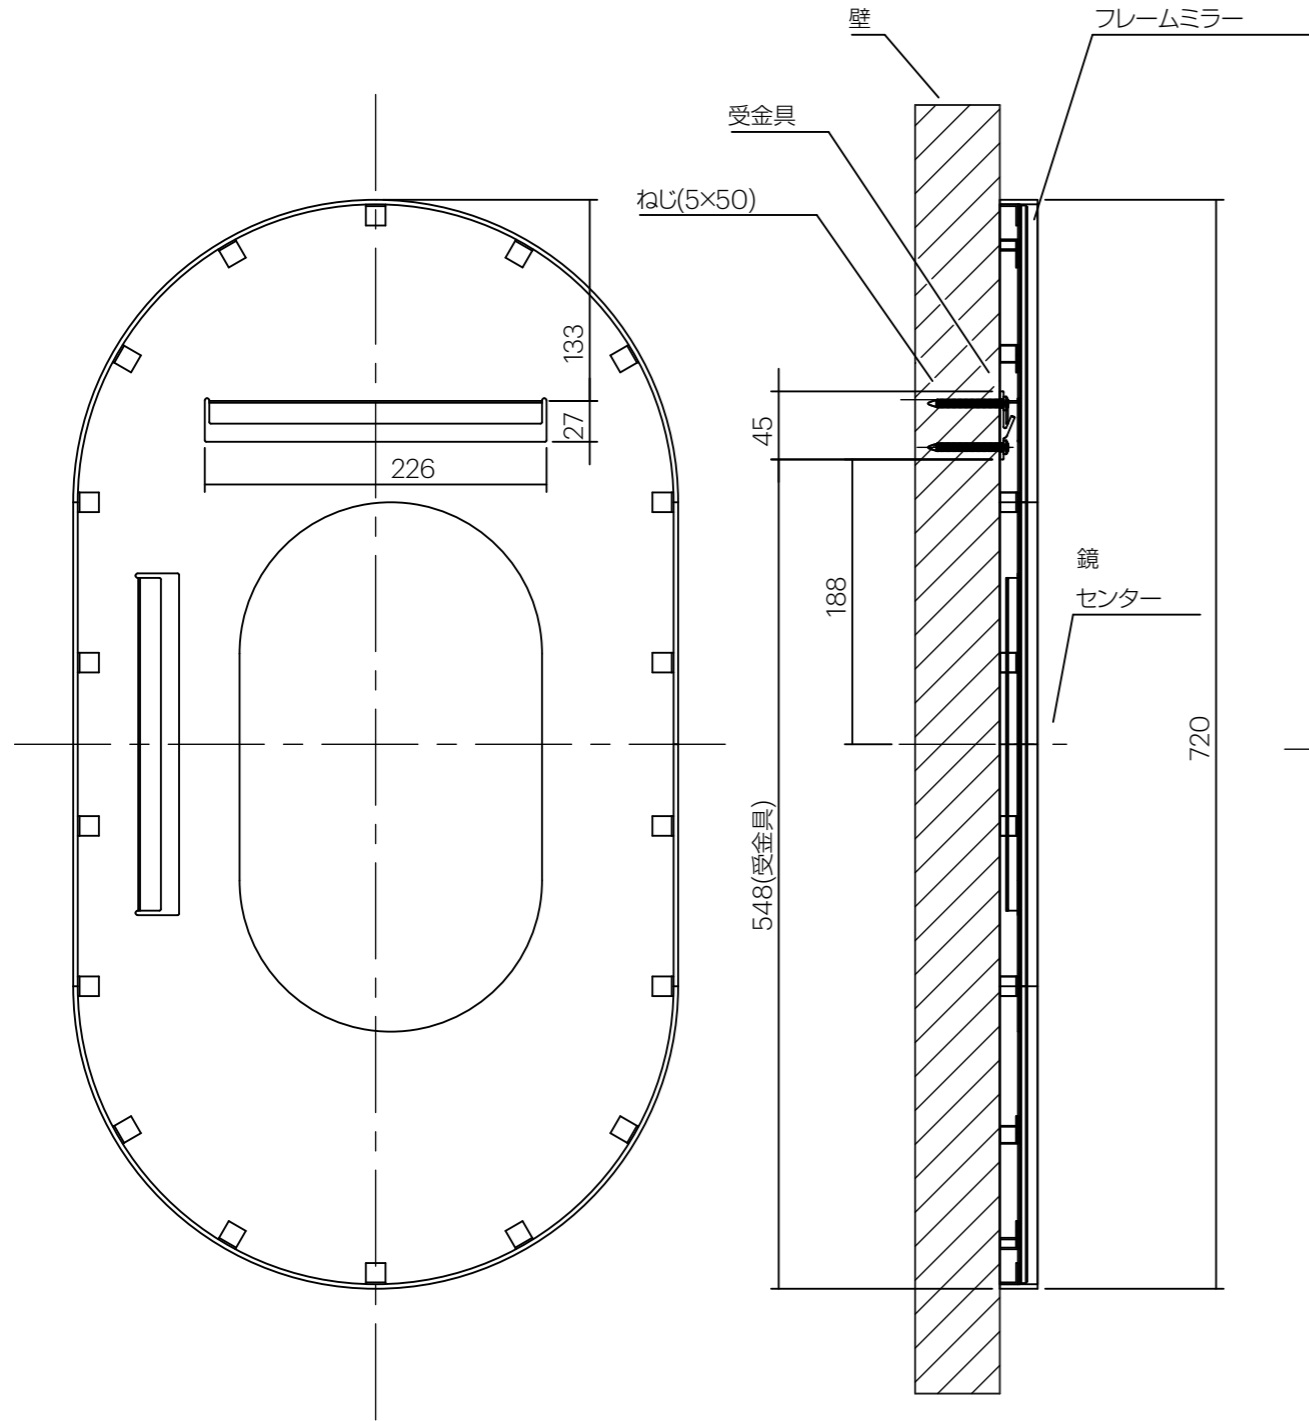

同梱取り付け金具

オールプラグ(MG-8×40P)
(1:2)

十字穴付きなべ タッピンねじ 5×50
(1:2)

受金具

品名	品番	表面処理	重量
ブロンズフレームオーバルミラー	AQ-SFVR724/BZ	ブロンズメッキヘアライン仕上げ	約6kg
マットブラックフレームオーバルミラー	AQ-SFVR724/MB	アクリル焼付黒塗装艶消し	
クロムフレームオーバルミラー	AQ-SFVR724/CH	クロムメッキ	

AQUAPiA

受金具位置

720×400タテ付け

720×400ヨコ付け