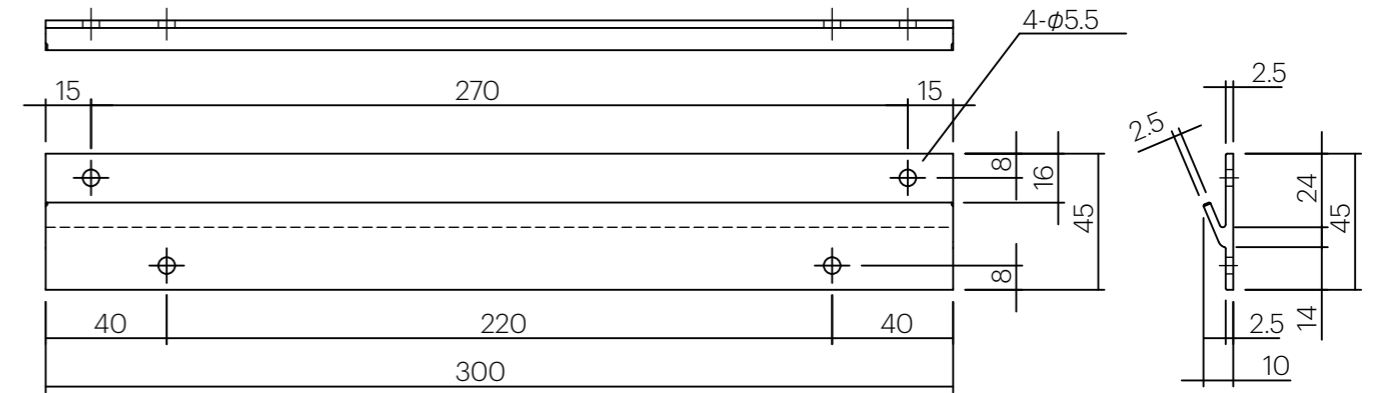

同梱取り付け金具

オールプラグ(MG-8×40P)
(1:2)

十字穴付きなべ タッピンねじ 5×50
(1:2)

受金具

品名	品番	表面処理	重量
ブロンズフレームオーバルミラー	AQ-SFVR724/BZ	ブロンズメッキヘアライン仕上げ	約6kg
マットブラックフレームオーバルミラー	AQ-SFVR724/MB	アクリル焼付黒塗装艶消し	
クロムフレームオーバルミラー	AQ-SFVR724/CH	クロムメッキ	

AQUAPiA

受金具位置

720×400タテ付け

720×400ヨコ付け