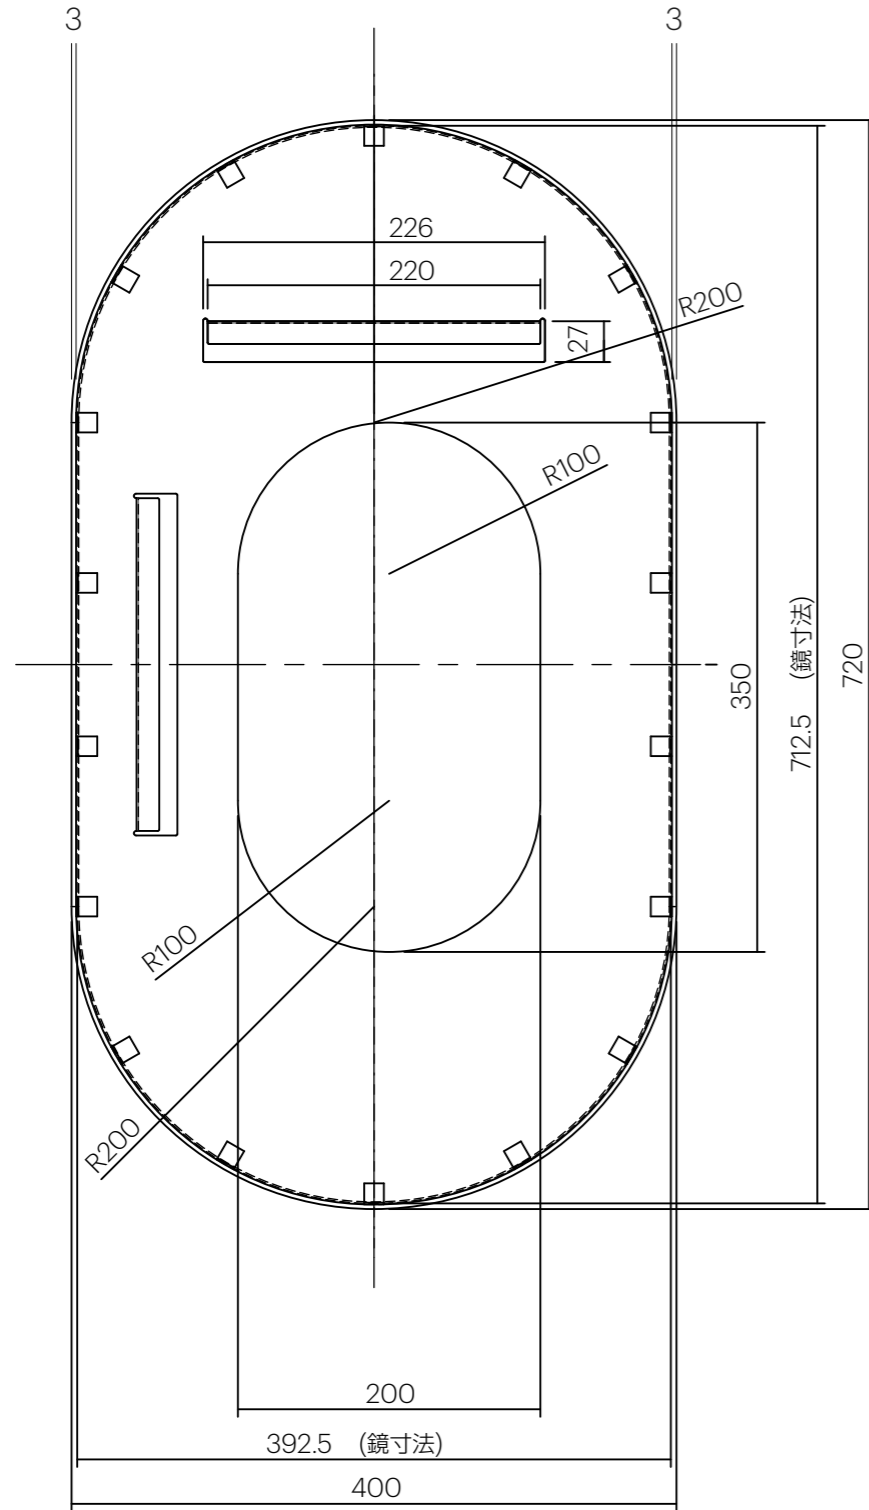

同梱取り付け金具

オールプラグ(MG-8×40P)
(1:2)

十字穴付きなべ タッピンねじ 5×50
(1:2)

受金具

品名	品番	表面処理	重量
ブロンズフレームオーバルミラー	AQ-SFVR724/BZ	ブロンズメッキヘアライン仕上げ	約6kg
マットブラックフレームオーバルミラー	AQ-SFVR724/MB	アクリル焼付黒塗装艶消し	
クロムフレームオーバルミラー	AQ-SFVR724/CH	クロムメッキ	

AQUAPiA

受金具位置

720×400タテ付け

720×400ヨコ付け