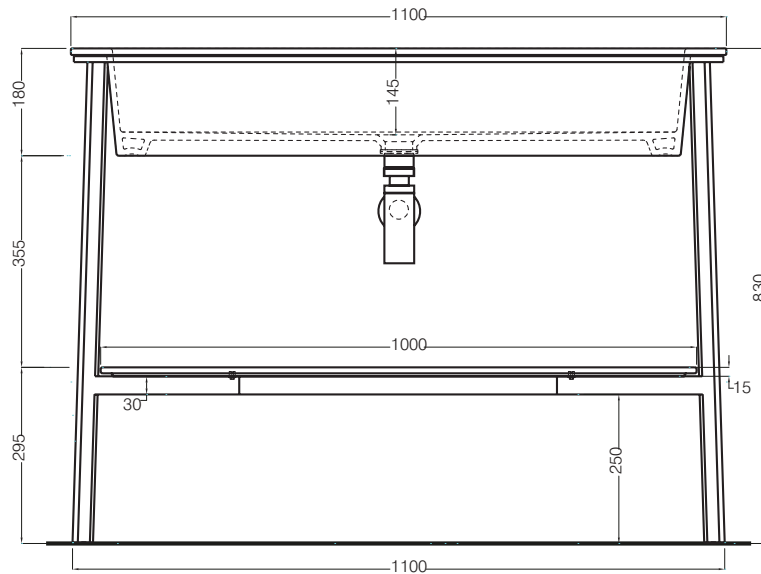

cielo
handmade in Italy

TOP

単位:mm

品名 カティールレクタングル洗面台セット

品番 **CIE-CATRE/**

仕様 ●サイズ:W1100×D580×H830mm ●陶器×スチール ●オーバーフローなし
●設置方法:自立型 ●水栓取付穴:1穴 ●排水金具別途

重量 - 縮尺

AQUA PiA ●TEL 0120-65-1232 ●FAX 06-6532-1580
ENJOY BATHROOM EXPERIENCE hits@hiratatile.co.jp