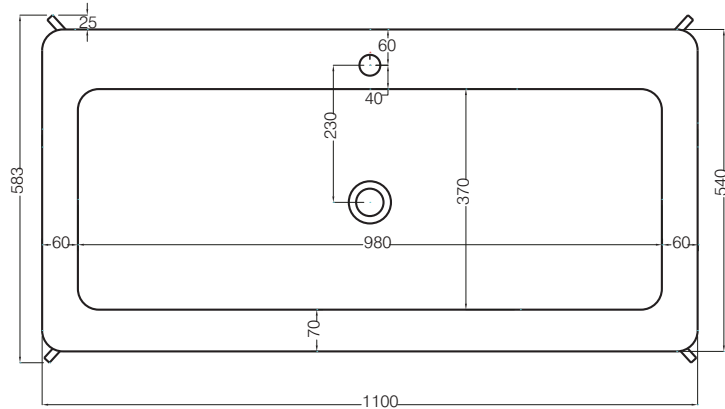

cielo
handmade in Italy

TOP

単位:mm

品名 カティールレクタングル洗面台セット

品番 **CIE-CATRE/**

仕様 ●サイズ:W1100×D580×H830mm ●陶器×スチール ●オーバーフローなし
●設置方法:自立型 ●水栓取付穴:1穴 ●排水金具別途

重量 - 縮尺

AQUA PiA ●TEL 0120-65-1232 ●FAX 06-6532-1580
ENJOY BATHROOM EXPERIENCE hits@hiratatile.co.jp