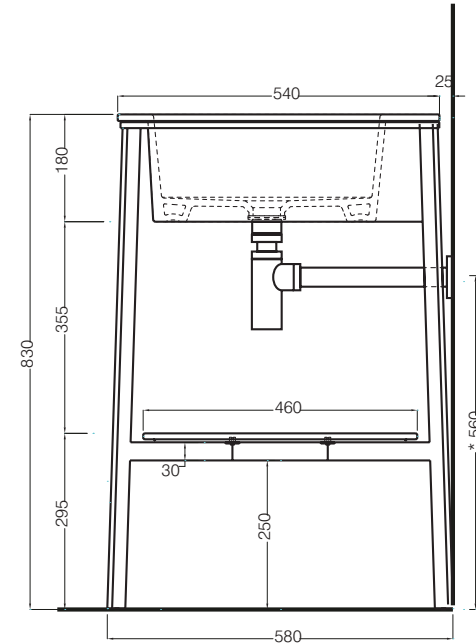

cielo
handmade in Italy

TOP

単位:mm

品名 カティールレクタングル洗面台セット

品番 **CIE-CATRE/**

仕様 ●サイズ:W1100×D580×H830mm ●陶器×スチール ●オーバーフローなし
●設置方法:自立型 ●水栓取付穴:1穴 ●排水金具別途

重量 - 縮尺

AQUA PiA ●TEL 0120-65-1232 ●FAX 06-6532-1580
ENJOY BATHROOM EXPERIENCE hits@hiratatile.co.jp