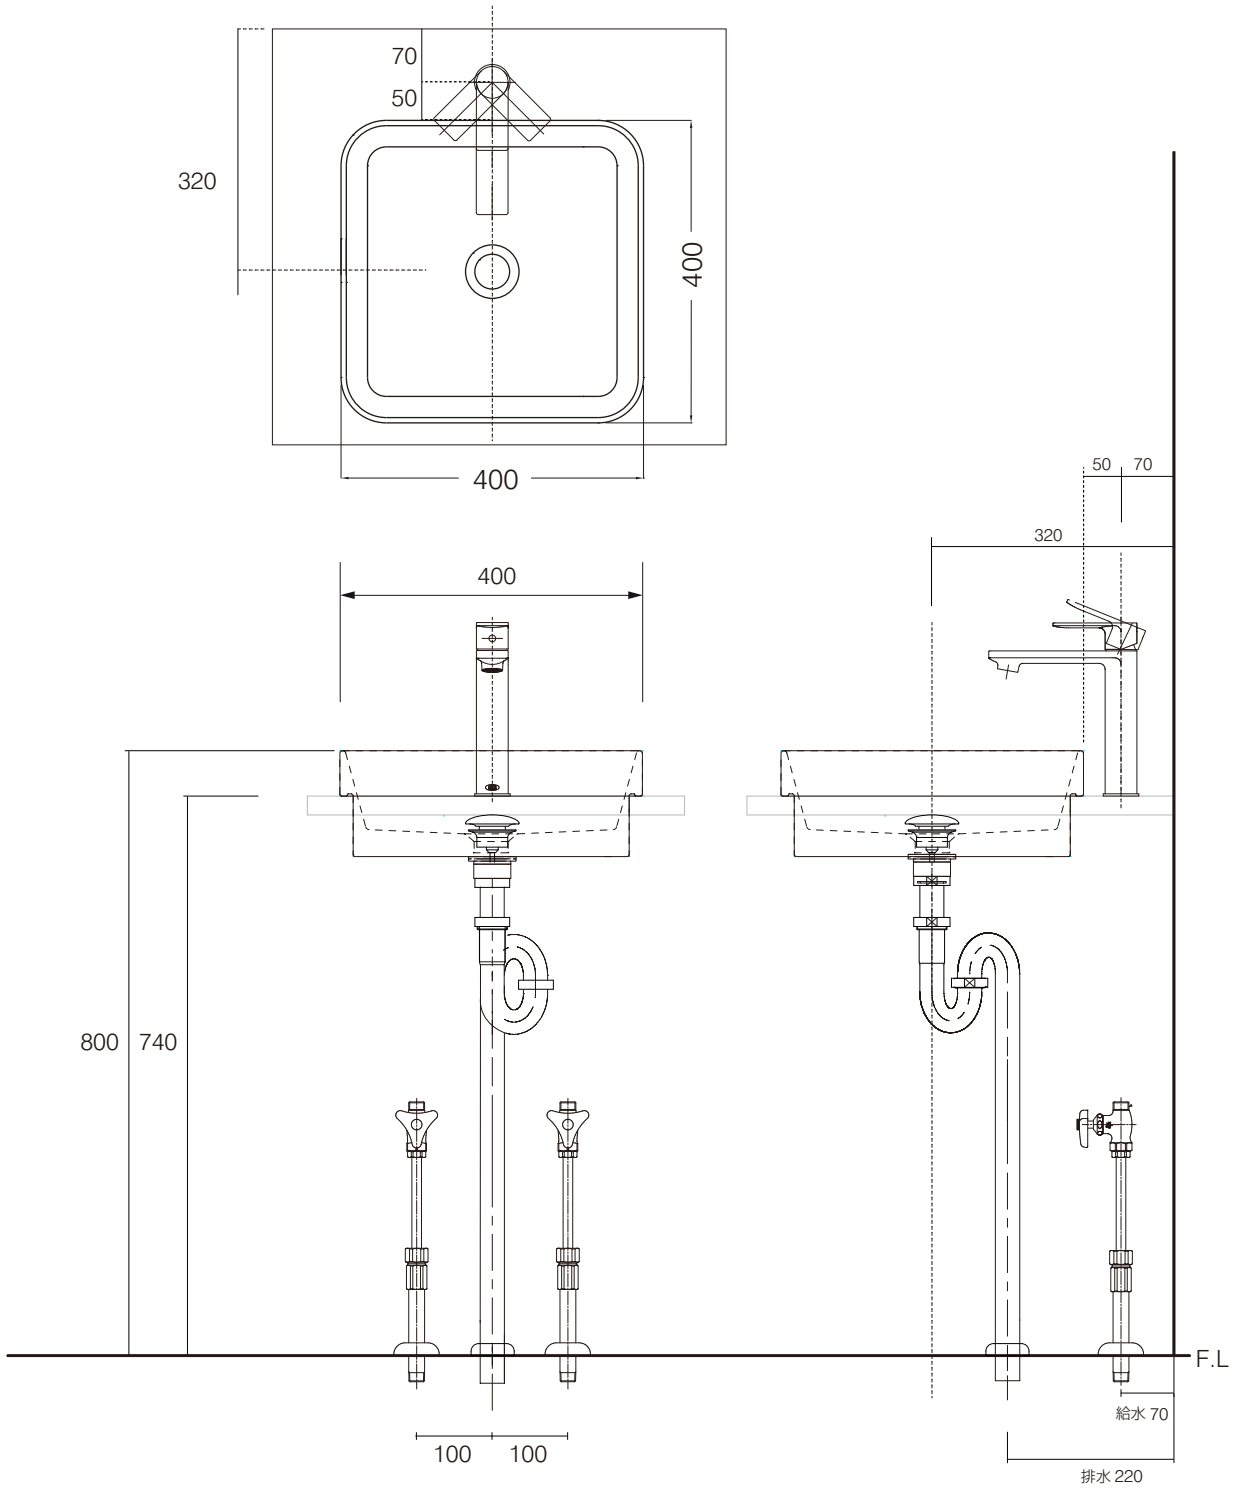

手洗器	CIE-EJLASIQ40/
排水目皿	PIL01N/
水栓金具	CET3521S
トラップ	AQ-STR (32mm)
止水栓 1/2	AQ-MZ21AD×2

手洗器	CIE-EJLASIQ40/
排水目皿	PIL01N/
水栓金具	CET3521S
トラップ	AQ-BTN
止水栓 1/2	AQ-2261F×2