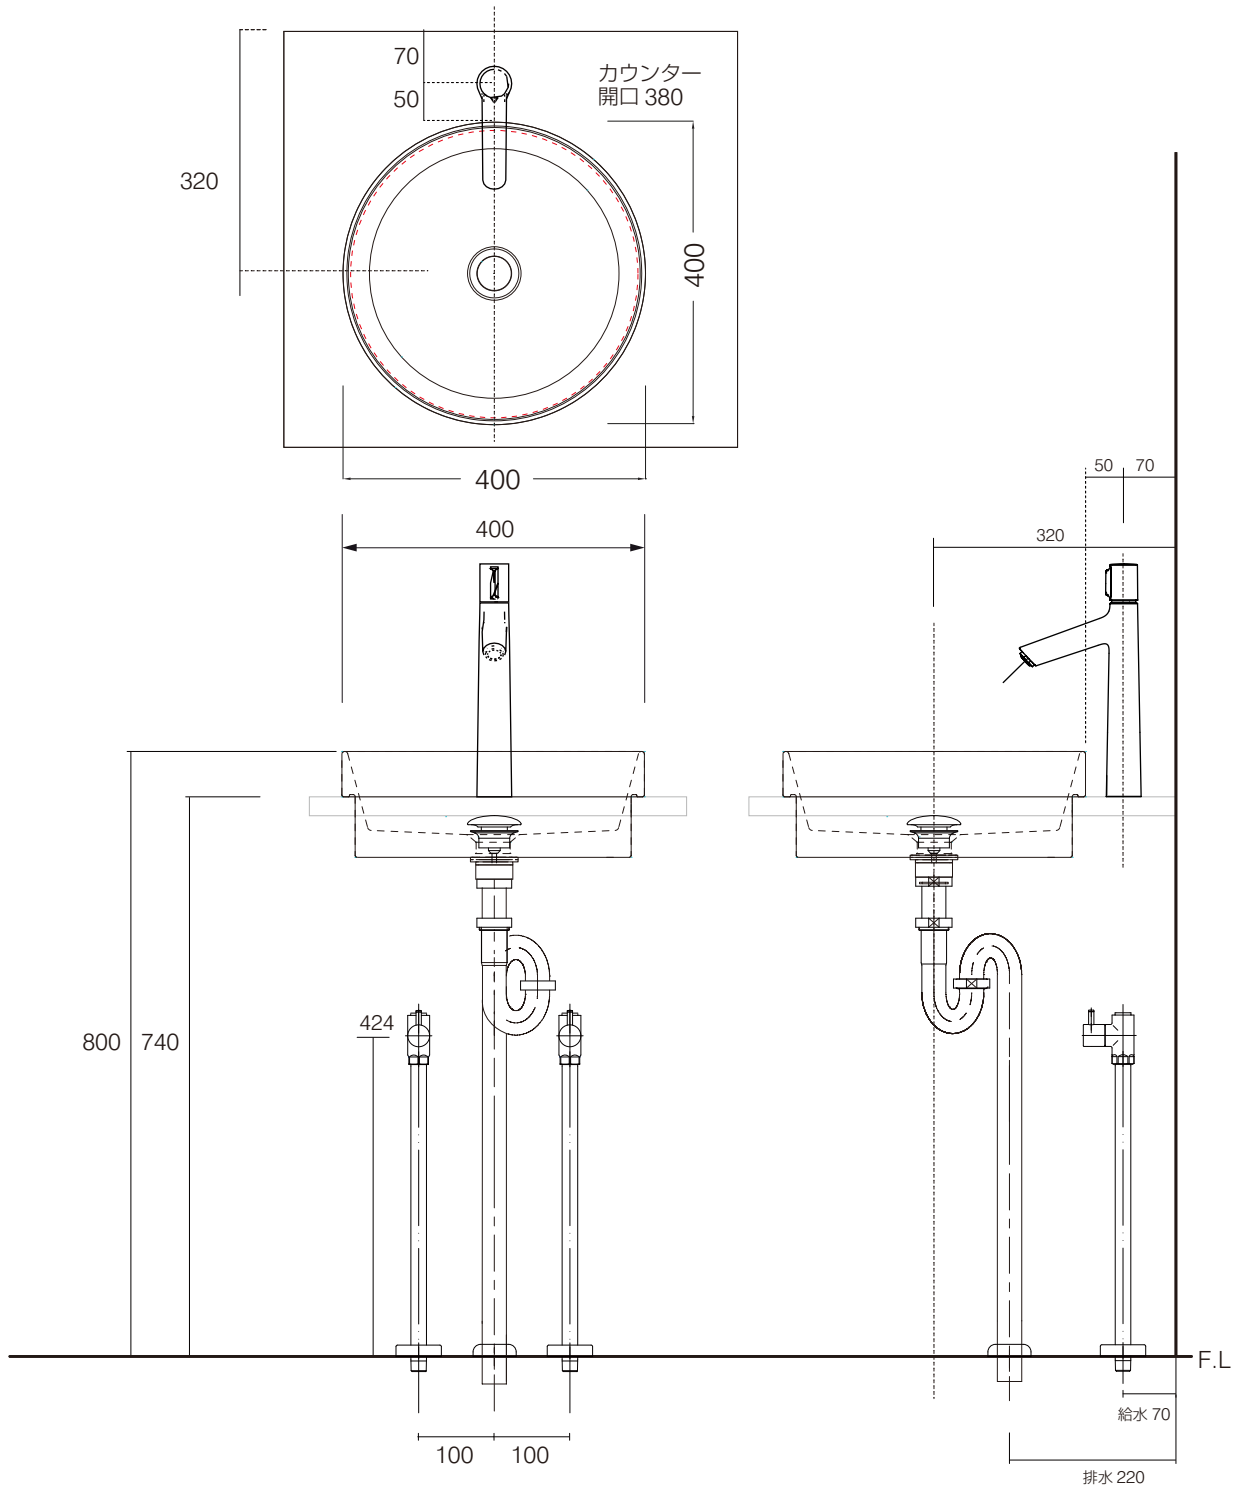

手洗器	CIE-EJLASIT40/
排水目皿	PIL01N/
水栓金具	72045000
トラップ	AQ-STR (32mm)
止水栓 1/2	AQ-2161S×2

手洗器	CIE-EJLASIT40/
排水目皿	PIL01N/
水栓金具	72045000
トラップ	AQ-BTN
止水栓 1/2	AQ-2261F×2