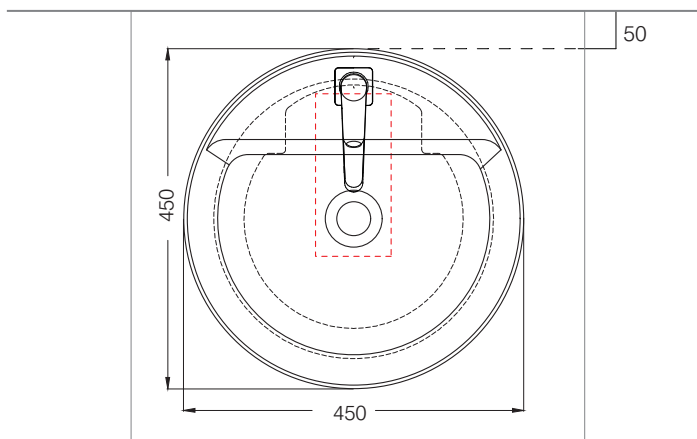

カウンター開口寸法：100×215mm

手洗器	CIE-HALAT45/
排水目皿	CIE-PIL01N/
水栓金具	34017XXX
トラップ	AQ-STR (32mm)
止水栓 1/2	AQ-2161S×2

カウンター開口寸法：100×215mm

手洗器	CIE-HALAT45/
排水目皿	CIE-PIL01N/
水栓金具	JP303801/23590ALJ/23590DLJ
トラップ	AQ-BTN (32mm)
止水栓 1/2	AQ-2261F×2