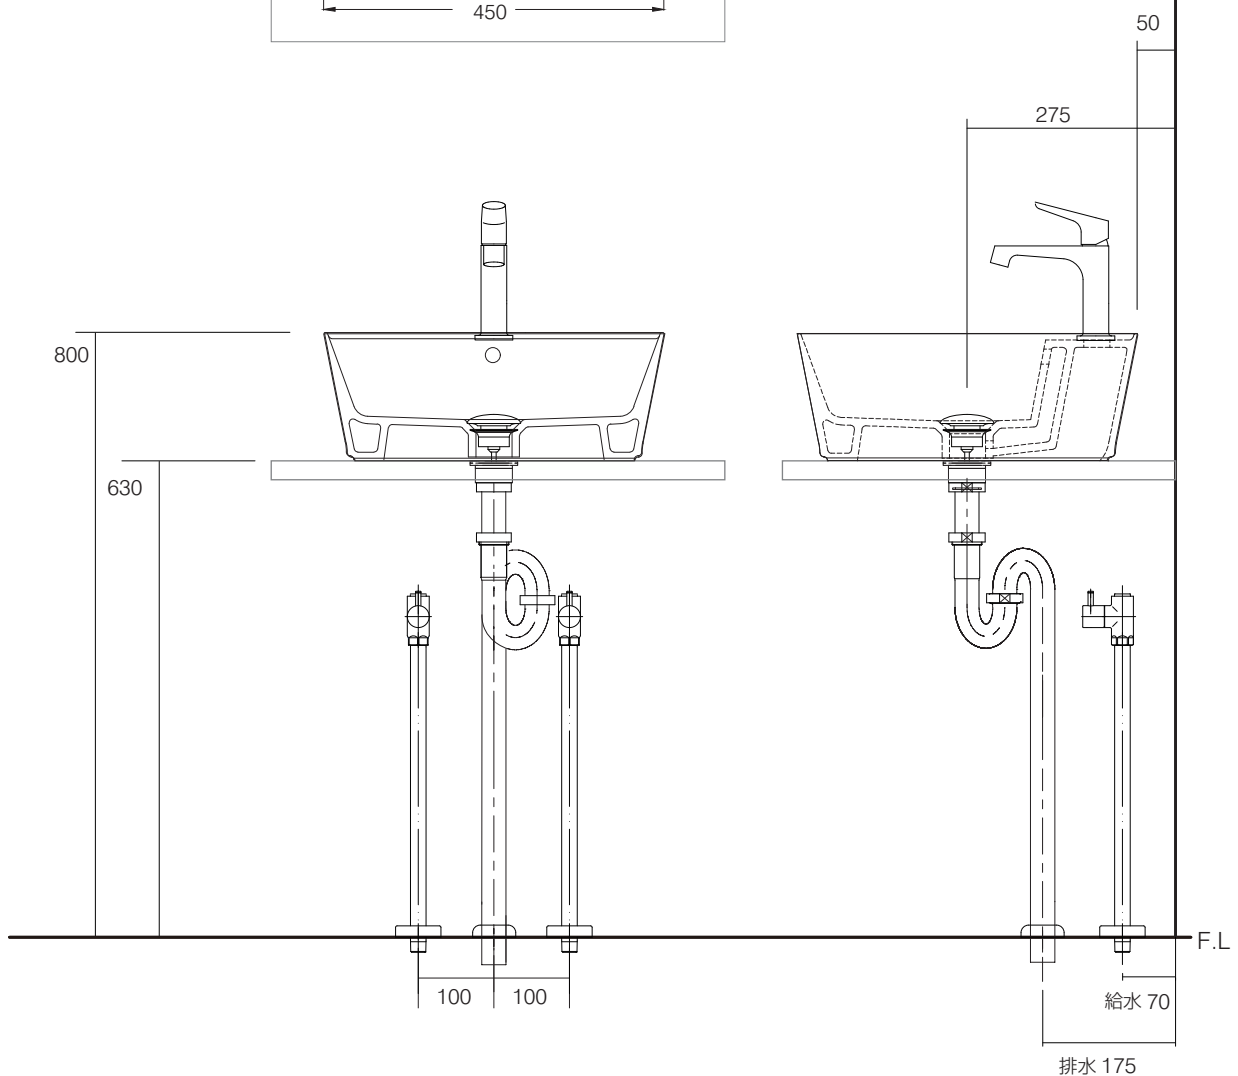

カウンター開口寸法：100×215mm

手洗器	CIE-HALAT45/
排水目皿	CIE-PIL01N/
水栓金具	34017XXX
トラップ	AQ-STR (32mm)
止水栓 1/2	AQ-2161S×2

カウンター開口寸法：100×215mm

手洗器	CIE-HALAT45/
排水目皿	CIE-PIL01N/
水栓金具	JP303801/23590ALJ/23590DLJ
トラップ	AQ-BTN (32mm)
止水栓 1/2	AQ-2261F×2