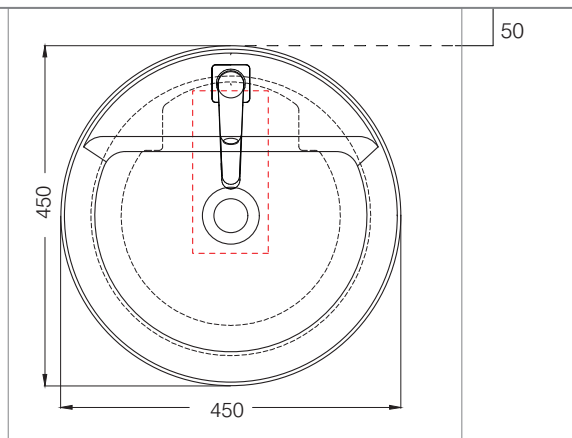

カウンター開口寸法：100×215mm

手洗器	CIE-HALAT45/
排水目皿	CIE-PIL01N/
水栓金具	34017XXX
トラップ	AQ-STR (32mm)
止水栓 1/2	AQ-2161S×2

カウンター開口寸法：100×215mm

手洗器	CIE-HALAT45/
排水目皿	CIE-PIL01N/
水栓金具	JP303801/23590ALJ/23590DLJ
トラップ	AQ-BTN (32mm)
止水栓 1/2	AQ-2261F×2