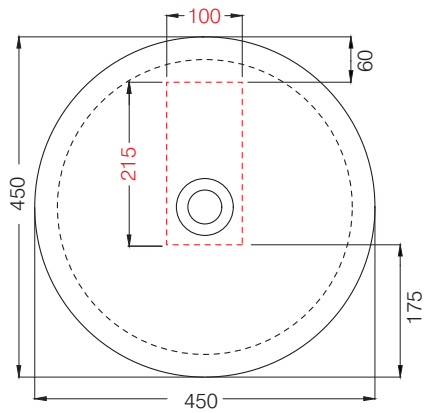

カウンター開口寸法：100×215mm

手洗器	CIE-HALAT45/
排水目皿	CIE-PIL01N/
水栓金具	34017XXX
トラップ	AQ-STR (32mm)
止水栓 1/2	AQ-2161S×2

カウンター開口寸法：100×215mm

手洗器	CIE-HALAT45/
排水目皿	CIE-PIL01N/
水栓金具	JP303801/23590ALJ/23590DLJ
トラップ	AQ-BTN (32mm)
止水栓 1/2	AQ-2261F×2