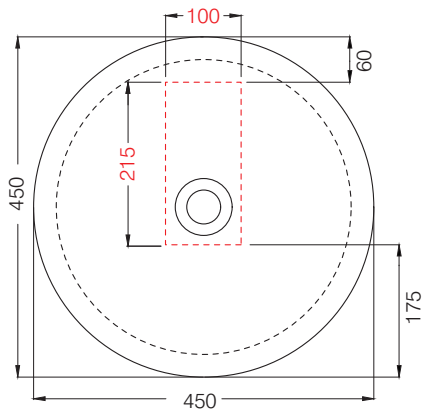

カウンター開口寸法：100×215mm

手洗器	CIE-HALAT45/
排水目皿	CIE-PIL01N/
水栓金具	34017XXX
トラップ	AQ-STR (32mm)
止水栓 1/2	AQ-2161S×2

カウンター開口寸法：100×215mm

手洗器	CIE-HALAT45/
排水目皿	CIE-PIL01N/
水栓金具	JP303801/23590ALJ/23590DLJ
トラップ	AQ-BTN (32mm)
止水栓 1/2	AQ-2261F×2