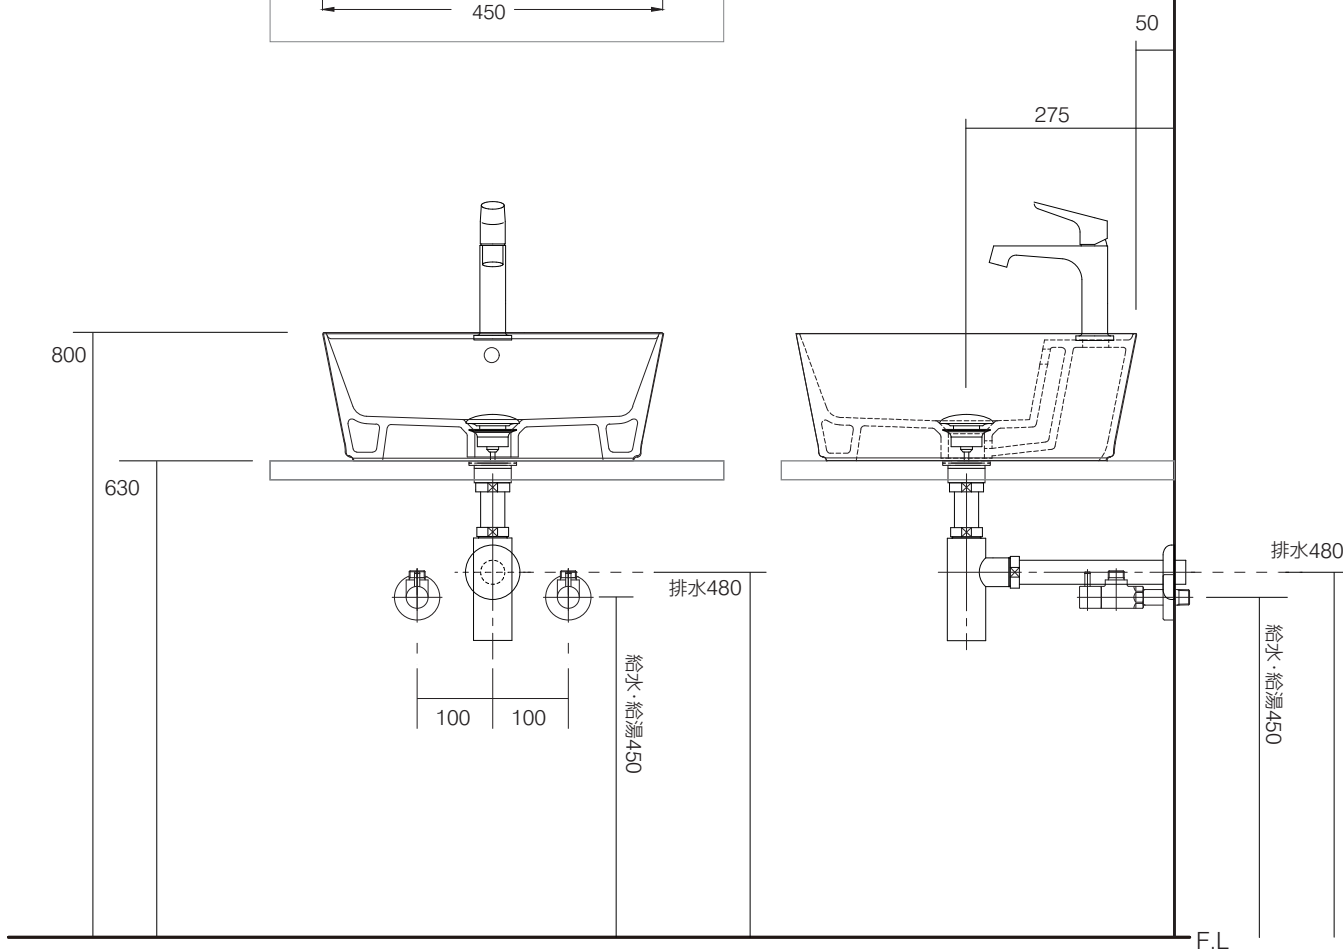

カウンター開口寸法：100×215mm

手洗器	CIE-HALAT45/
排水目皿	CIE-PIL01N/
水栓金具	34017XXX
トラップ	AQ-STR (32mm)
止水栓 1/2	AQ-2161S×2

カウンター開口寸法：100×215mm

手洗器	CIE-HALAT45/
排水目皿	CIE-PIL01N/
水栓金具	JP303801/23590ALJ/23590DLJ
トラップ	AQ-BTN (32mm)
止水栓 1/2	AQ-2261F×2