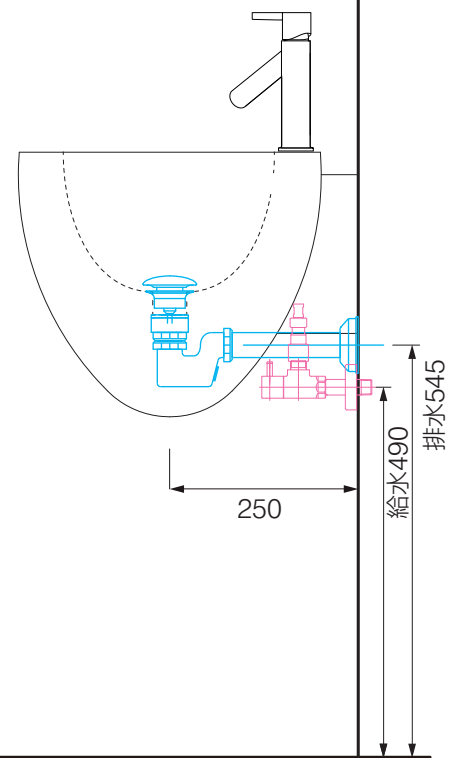

手洗器	CIE-LGLS56/
排水目皿	PIL01N/
水栓金具	10003000
トラップ	CIE-SIFR
止水栓 1/2	AQ-2261F×2

F.L