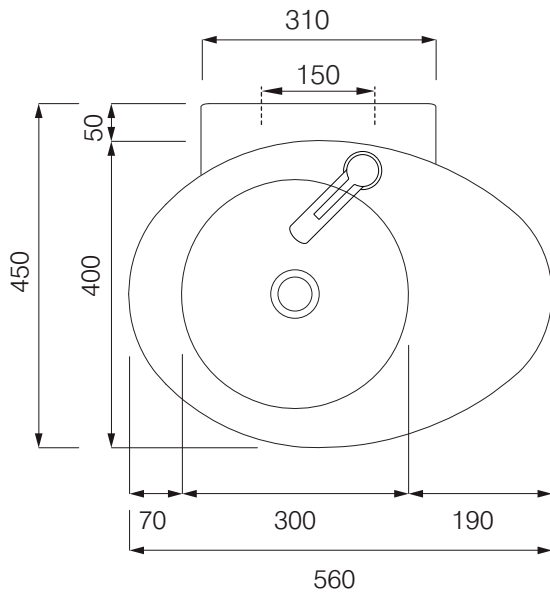

手洗器	CIE-LGLS56/
排水目皿	PIL01N/
水栓金具	10003000
トラップ	CIE-SIFR
止水栓 1/2	AQ-2261F×2

F.L