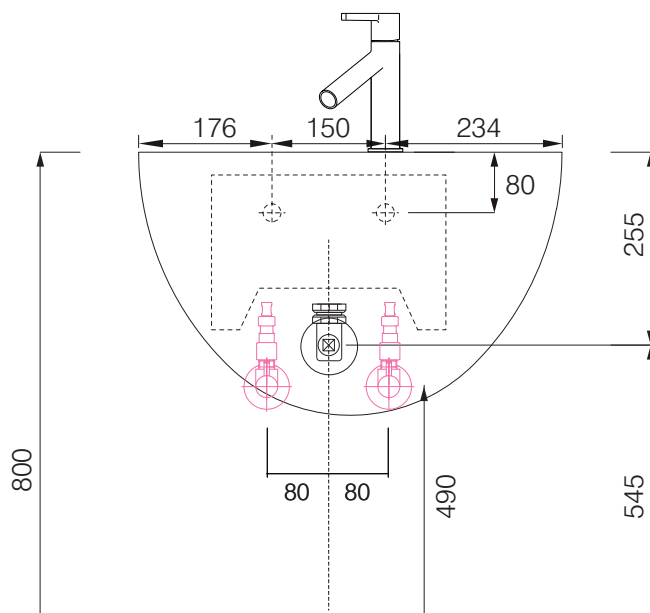

手洗器	CIE-LGLS56/
排水目皿	PIL01N/
水栓金具	10003000
トラップ	CIE-SIFR
止水栓 1/2	AQ-2261F×2

F.L