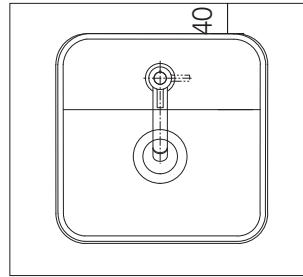

手洗器	CIE-LPLAQ28/
排水目皿	PIL01N/
水栓金具	AQ-LFK612
トラップ	AQ-STR
止水栓 1/2	AQ-2161S

CIE-LPLAQ28-AQ-LFK612/SS

AQUAPiA
ENJOY BATHROOM EXPERIENCE

手洗器	CIE-LPLAQ28/
排水目皿	PIL01N/
水栓金具	AQ-LFK612
トラップ	AQ-BTN
止水栓 1/2	AQ-2261F