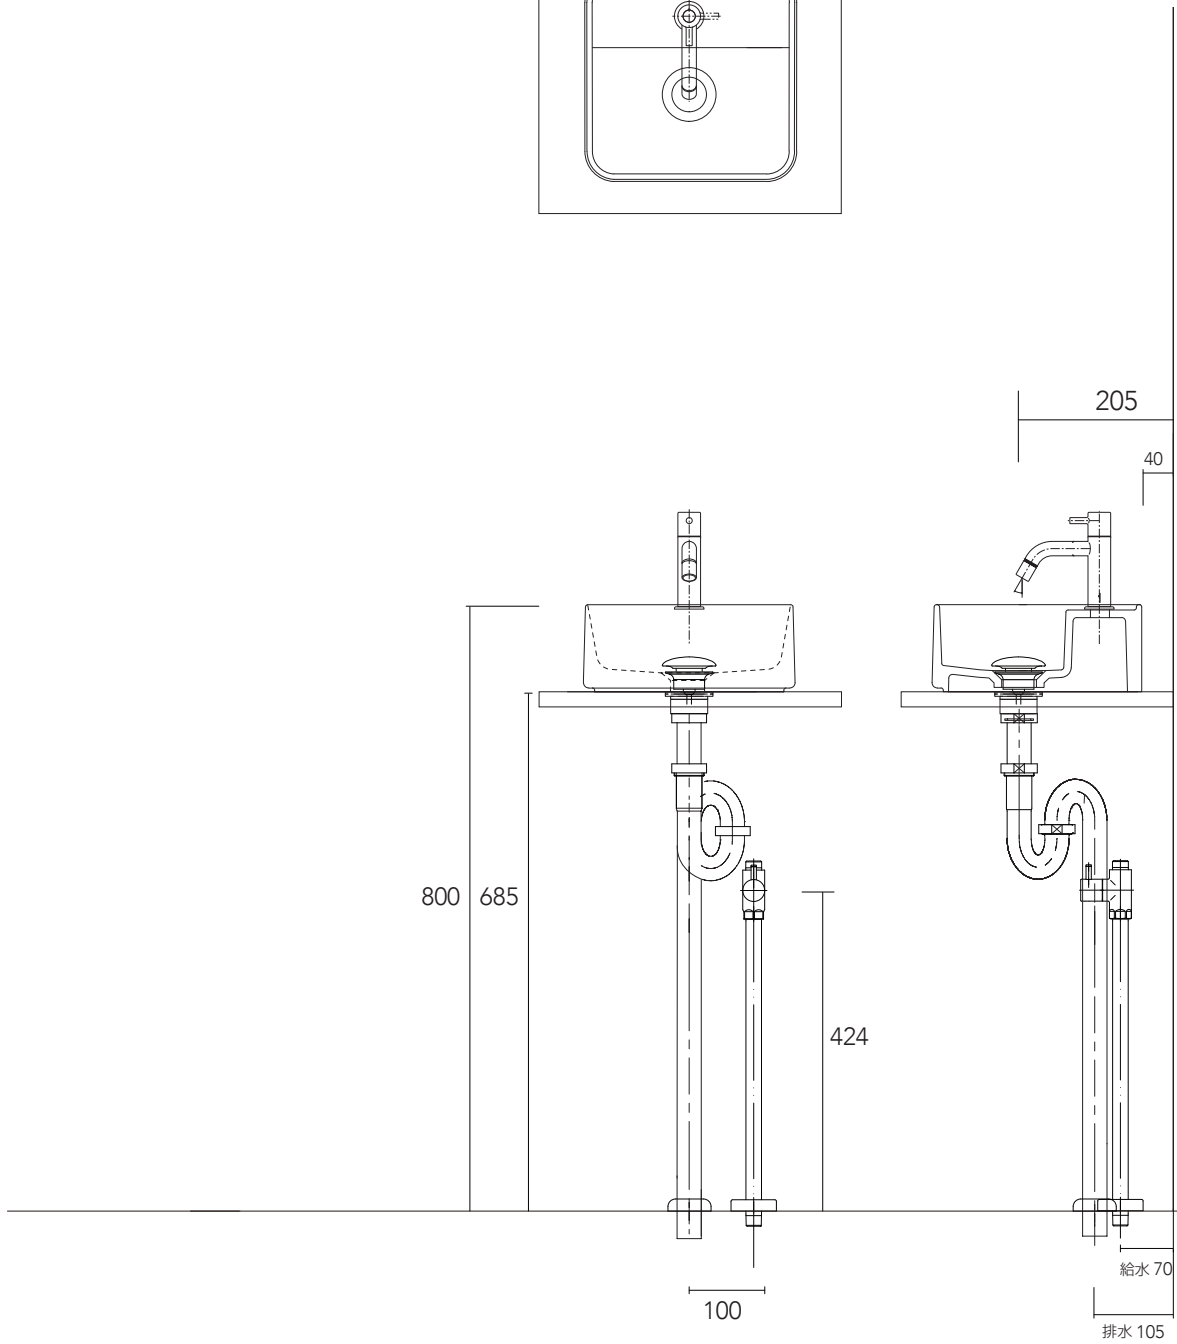

手洗器	CIE-LPLAQ28/
排水目皿	PIL01N/
水栓金具	AQ-LFK612
トラップ	AQ-STR
止水栓 1/2	AQ-2161S

CIE-LPLAQ28-AQ-LFK612/SS

AQUAPiA
ENJOY BATHROOM EXPERIENCE

手洗器	CIE-LPLAQ28/
排水目皿	PIL01N/
水栓金具	AQ-LFK612
トラップ	AQ-BTN
止水栓 1/2	AQ-2261F