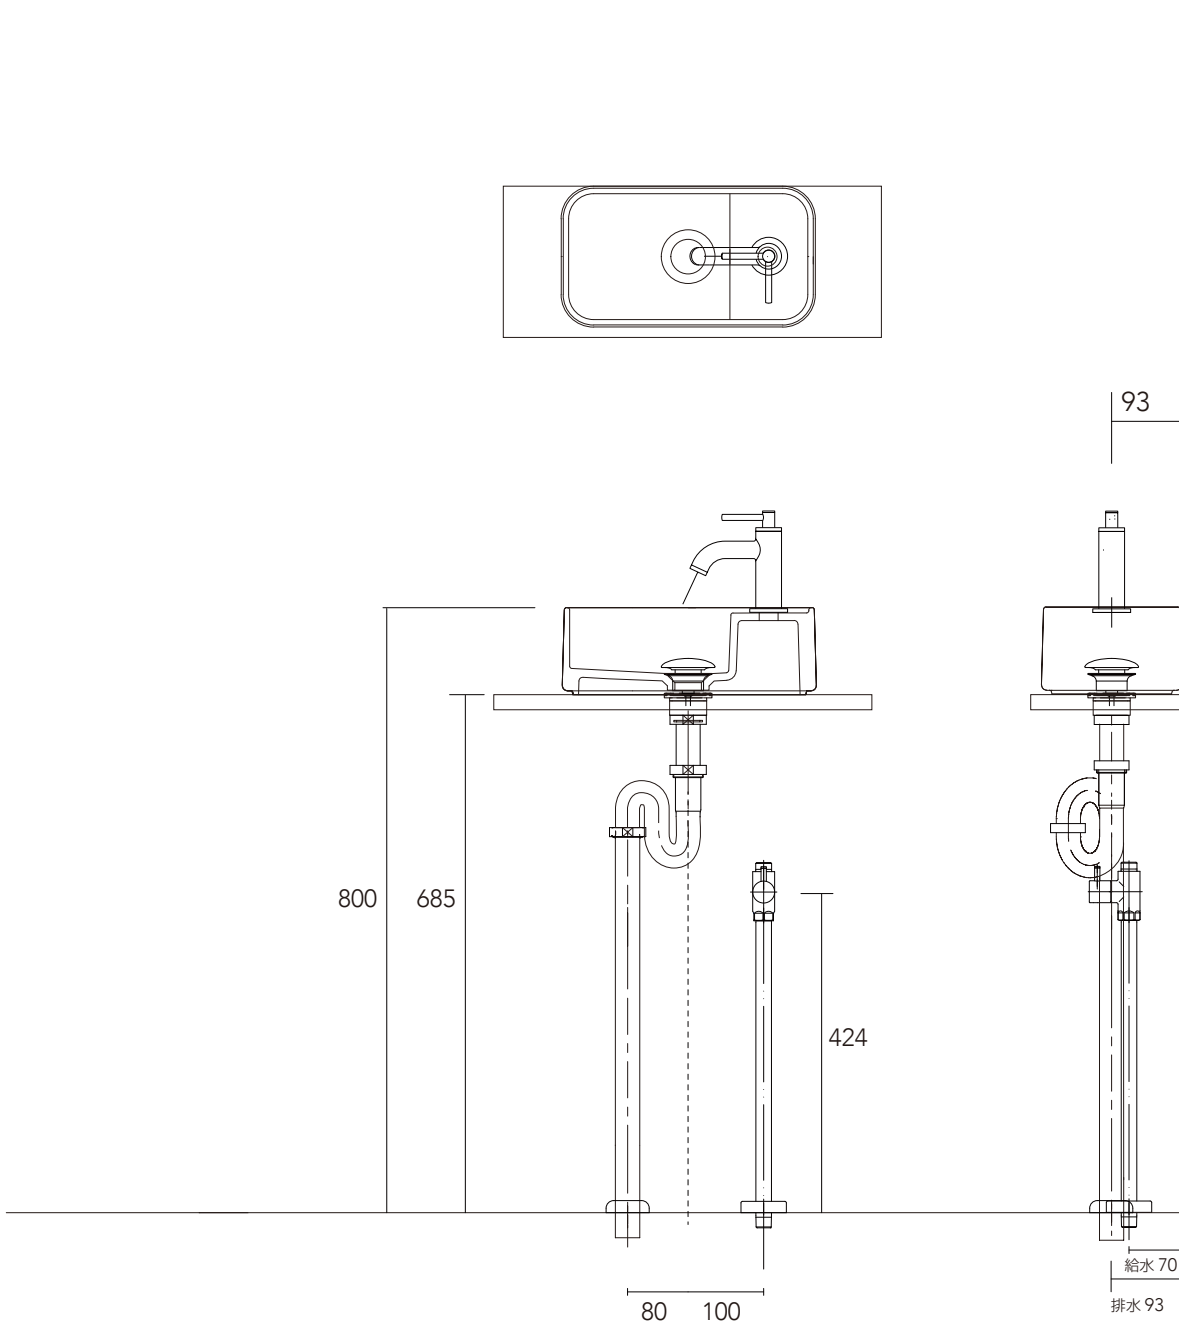

手洗器	CIE-LPLAR33/
排水目皿	PIL01N/
水栓金具	20021XXX
トラップ	AQ-STR
止水栓 1/2	AQ-2161S

手洗器	CIE-LPLAR33/
排水目皿	PIL01N/
水栓金具	20021XXX
トラップ	AQ-BTN
止水栓 1/2	AQ-2261F