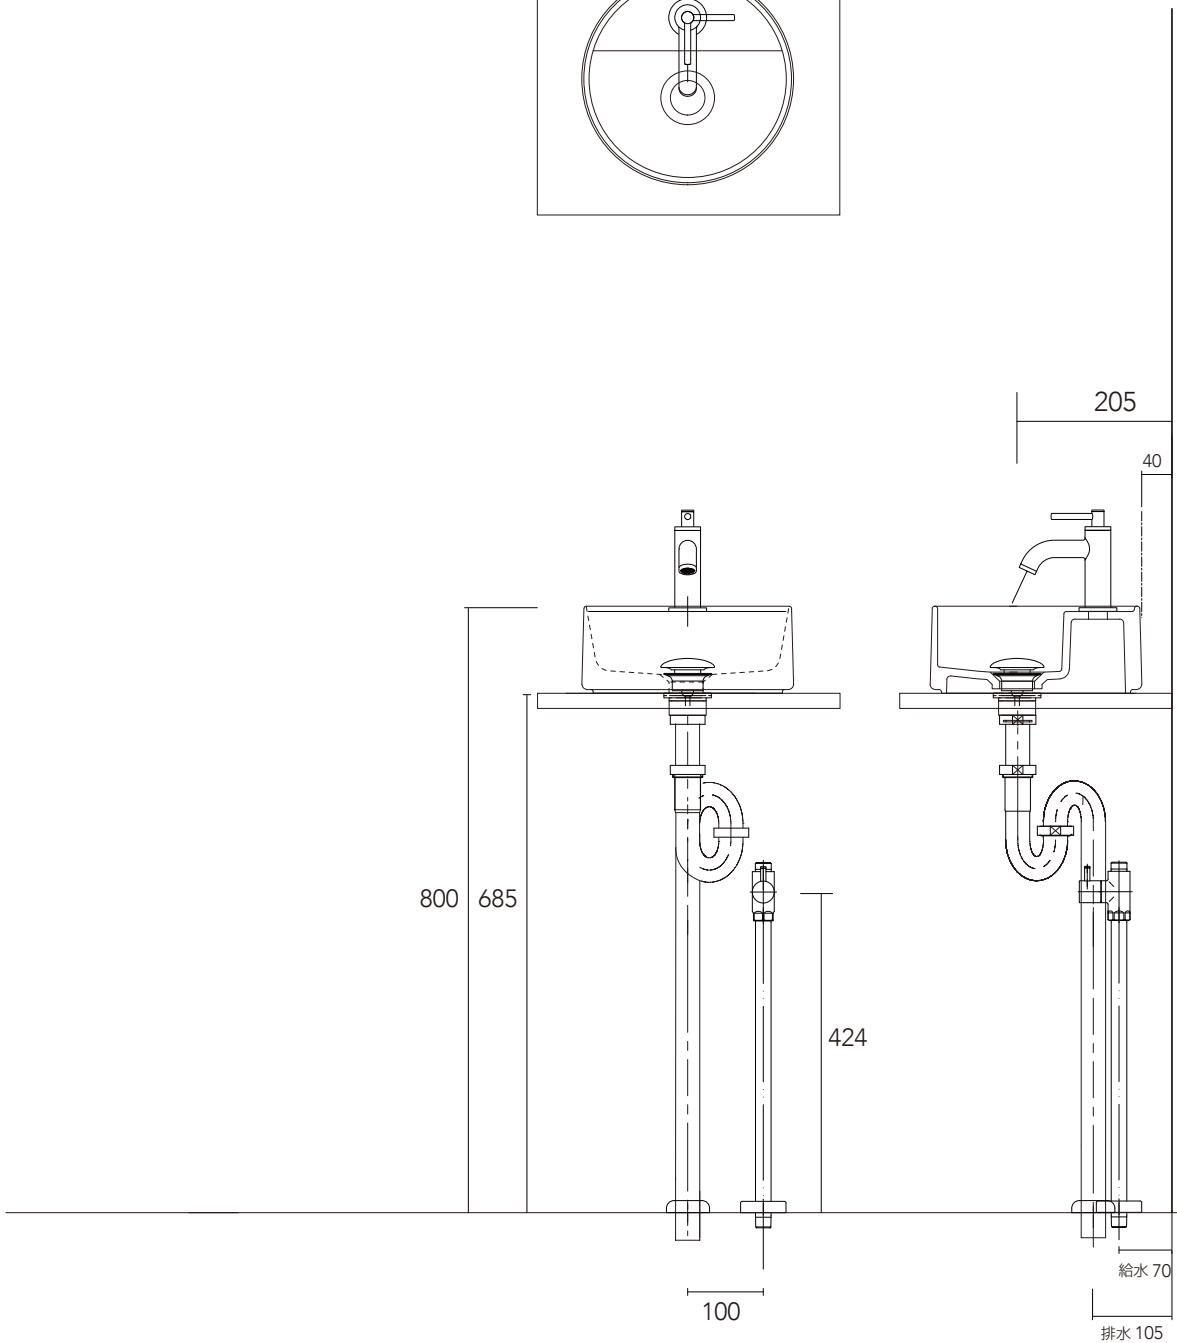

手洗器	CIE-LPLAT28/
排水目皿	PIL01N/
水栓金具	20021XXX
トラップ	AQ-STR
止水栓 1/2	AQ-2161S

手洗器	CIE-LPLAT28/
排水目皿	PIL01N/
水栓金具	20021XXX
トラップ	AQ-BTN
止水栓 1/2	AQ-2261F