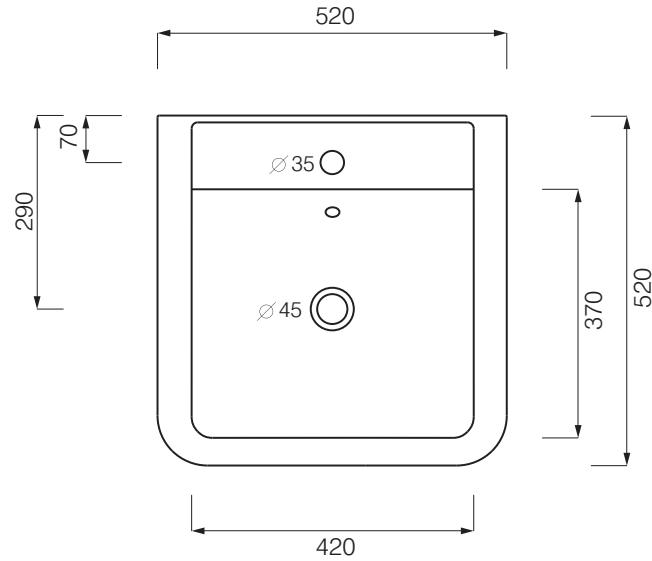

cielo
handmade in Italy

※陶器製品は寸法公差が発生します。カウンター切り込みの際は必ず現物を合わせてご確認ください。

※壁面には50mm以上の補強材を入れてください。

※製品と接する部分には必ずコーキング処理を行ってください。

カウンター開口寸法:200×380

単位:mm

品名 オペラ 壁付け/カウンター置き型洗面器520mm

品番 **CIE-OPLA52/**

仕様

- 設置方法:壁付け・カウンター置き ●水栓取付穴:1穴
- オーバーフロー付き ●排水金具別途 ●取り付けボルト同梱 ●背面釉薬なし

重量 15.3kg

縮尺

-

AQUA Pi A
ENJOY BATHROOM EXPERIENCE

●TEL 0120-65-1232 ●FAX 06-6532-1580
hits@hiratatile.co.jp

単位:mm

品名 洗面器用取り付けボルト(同梱部材)

品番 **CIE-54/A**

仕様 ・ナット×2 ・ワッシャー×2 ハンガーボルト×2 アンカープラグ×2 スペーサー×2

重量 - 縮尺 -

AQUA PiA ●TEL 0120-65-1232●FAX 06-6532-1580
ENJOY BATHROOM EXPERIENCE hits@hiratatile.co.jp