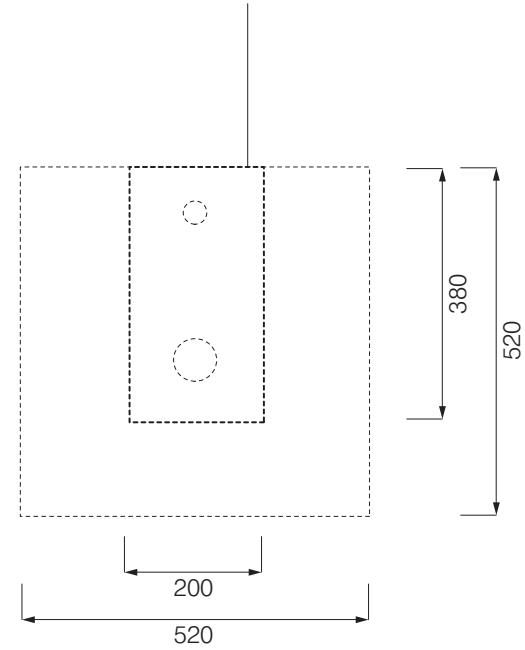

cielo
handmade in Italy

※陶器製品は寸法公差が発生します。カウンター切り込みの際は必ず現物を合わせてご確認ください。

※壁面には50mm以上の補強材を入れてください。

※製品と接する部分には必ずコーキング処理を行ってください。

カウンター開口寸法:200×380

単位:mm

品名 オペラ 壁付け/カウンター置き型洗面器520mm

品番 **CIE-OPLA52/**

仕様

- 設置方法:壁付け・カウンター置き ●水栓取付穴:1穴
- オーバーフロー付き ●排水金具別途 ●取り付けボルト同梱 ●背面釉薬なし

重量 15.3kg

縮尺

-

AQUA Pi A
ENJOY BATHROOM EXPERIENCE

●TEL 0120-65-1232 ●FAX 06-6532-1580
hits@hiratatile.co.jp

単位:mm

品名 洗面器用取り付けボルト(同梱部材)

品番 **CIE-54/A**

仕様 ・ナット×2 ・ワッシャー×2 ハンガーボルト×2 アンカープラグ×2 スペーサー×2

重量 - 縮尺 -

AQUA PiA ●TEL 0120-65-1232●FAX 06-6532-1580
ENJOY BATHROOM EXPERIENCE hits@hiratatile.co.jp