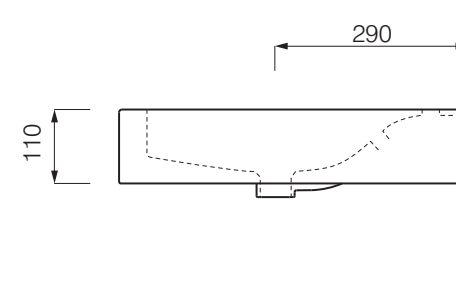

cielo
handmade in Italy

※陶器製品は寸法公差が発生します。カウンター切り込みの際は必ず現物を合わせてご確認ください。

※壁面には50mm以上の補強材を入れてください。

※製品と接する部分には必ずコーキング処理を行ってください。

カウンター開口寸法:200×380

単位:mm

品名 オペラ 壁付け/カウンター置き型洗面器520mm

品番 **CIE-OPLA52/**

仕様

- 設置方法:壁付け・カウンター置き ●水栓取付穴:1穴
- オーバーフロー付き ●排水金具別途 ●取り付けボルト同梱 ●背面釉薬なし

重量 15.3kg

縮尺

-

AQUA Pi A
ENJOY BATHROOM EXPERIENCE

●TEL 0120-65-1232 ●FAX 06-6532-1580
hits@hiratatile.co.jp

単位:mm

品名 洗面器用取り付けボルト(同梱部材)

品番 **CIE-54/A**

仕様 ・ナット×2 ・ワッシャー×2 ハンガーボルト×2 アンカープラグ×2 スペーサー×2

重量 - 縮尺 -

AQUA PiA ●TEL 0120-65-1232●FAX 06-6532-1580
ENJOY BATHROOM EXPERIENCE hits@hiratatile.co.jp