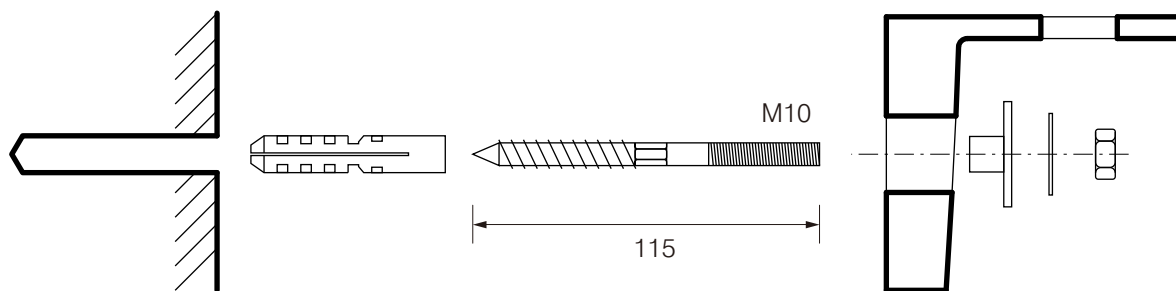

cielo
handmade in Italy

※陶器製品は寸法公差が発生します。カウンター切り込みの際は必ず現物を合わせてご確認ください。

※壁面には50mm以上の補強材を入れてください。

※製品と接する部分には必ずコーキング処理を行ってください。

カウンター開口寸法:200×380

単位:mm

品名 オペラ 壁付け/カウンター置き型洗面器520mm

品番 **CIE-OPLA52/**

仕様

- 設置方法:壁付け・カウンター置き ●水栓取付穴:1穴
- オーバーフロー付き ●排水金具別途 ●取り付けボルト同梱 ●背面釉薬なし

重量 15.3kg

縮尺

-

AQUA Pi A
ENJOY BATHROOM EXPERIENCE

●TEL 0120-65-1232 ●FAX 06-6532-1580
hits@hiratatile.co.jp

単位:mm