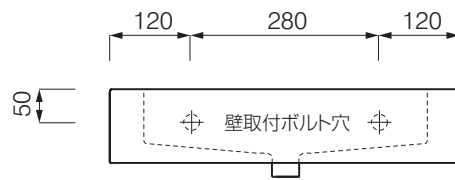

cielo
handmade in Italy

※陶器製品は寸法公差が発生します。カウンター切り込みの際は必ず現物を合わせてご確認ください。

※壁面には50mm以上の補強材を入れてください。

※製品と接する部分には必ずコーキング処理を行ってください。

カウンター開口寸法:200×380

単位:mm

品名 オペラ 壁付け/カウンター置き型洗面器520mm

品番 **CIE-OPLA52/**

仕様

- 設置方法:壁付け・カウンター置き ●水栓取付穴:1穴
- オーバーフロー付き ●排水金具別途 ●取り付けボルト同梱 ●背面釉薬なし

重量 15.3kg

縮尺

-

AQUA Pi A
ENJOY BATHROOM EXPERIENCE

●TEL 0120-65-1232 ●FAX 06-6532-1580
hits@hiratatile.co.jp

単位:mm

品名 洗面器用取り付けボルト(同梱部材)

品番 **CIE-54/A**

仕様 ・ナット×2 ・ワッシャー×2 ハンガーボルト×2 アンカープラグ×2 スペーサー×2

重量 - 縮尺 -

AQUA PiA ●TEL 0120-65-1232●FAX 06-6532-1580
ENJOY BATHROOM EXPERIENCE hits@hiratatile.co.jp