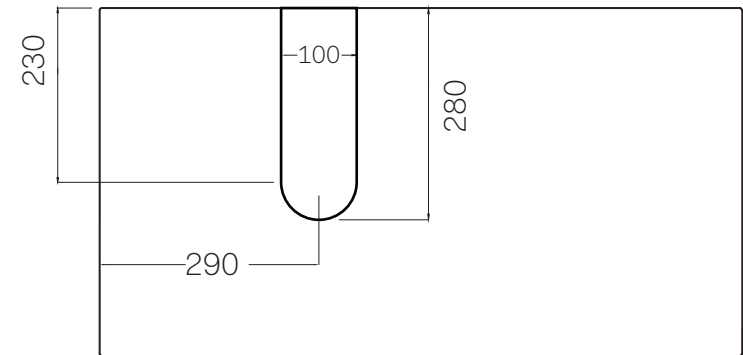

cielo

handmade in Italy

※陶器製品は寸法公差が発生します。

※カウンター置き設置の場合も壁固定が必要です。

※カウンターの強度にご留意ください。

単位:mm

品名 プリニオ洗面台900mm

品番 **CIE-PNLA85/**

仕様 ●サイズ:W850×D460×H155mm ●重量:25kg
●設置方法:フレーム置き・カウンター置き(取付ボルト付属) ●水栓取付穴:1穴(35mm)
●オーバーフローなし ●排水金具別途 ●背面釉薬なし

重量 25kg

縮尺

-

AQUAPiA
ENJOY BATHROOM EXPERIENCE

●TEL 0120-65-1232 ●FAX 06-6532-1580
hits@hiratatile.co.jp