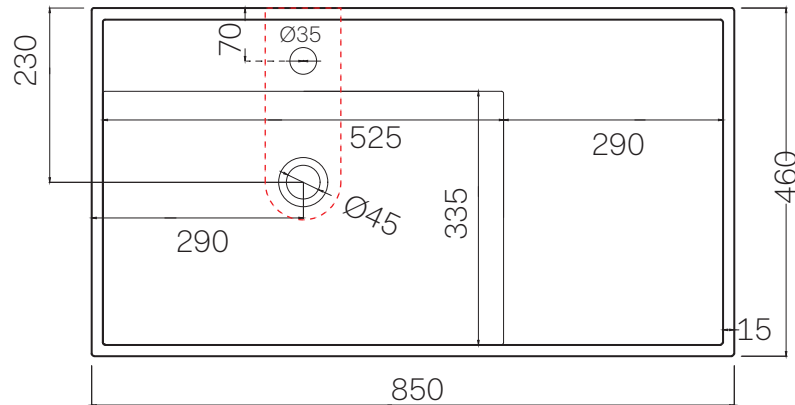

cielo

handmade in Italy

※陶器製品は寸法公差が発生します。

※カウンター置き設置の場合も壁固定が必要です。

※カウンターの強度にご留意ください。

単位:mm

品名 プリニオ洗面台900mm

品番 **CIE-PNLA85/**

仕様 ●サイズ:W850×D460×H155mm ●重量:25kg
●設置方法:フレーム置き・カウンター置き(取付ボルト付属) ●水栓取付穴:1穴(35mm)
●オーバーフローなし ●排水金具別途 ●背面釉薬なし

重量 25kg

縮尺

-

AQUAPiA
ENJOY BATHROOM EXPERIENCE

●TEL 0120-65-1232 ●FAX 06-6532-1580
hits@hiratatile.co.jp