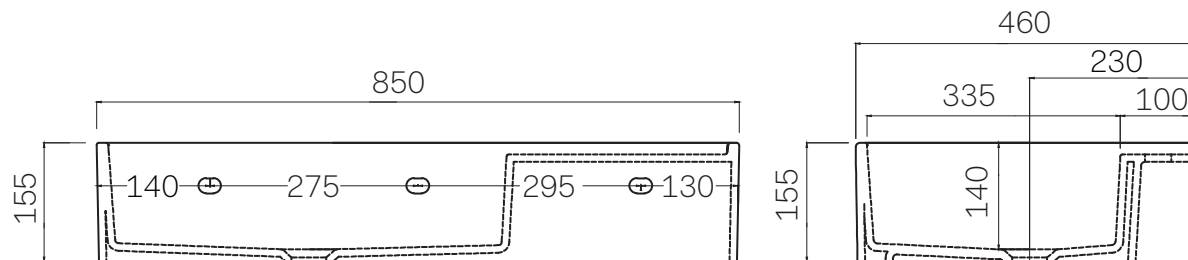

cielo

handmade in Italy

※陶器製品は寸法公差が発生します。

※カウンター置き設置の場合も壁固定が必要です。

※カウンターの強度にご留意ください。

単位:mm

品名 プリニオ洗面台900mm

品番 **CIE-PNLA85/**

仕様 ●サイズ:W850×D460×H155mm ●重量:25kg
●設置方法:フレーム置き・カウンター置き(取付ボルト付属) ●水栓取付穴:1穴(35mm)
●オーバーフローなし ●排水金具別途 ●背面釉薬なし

重量 25kg

縮尺

-

AQUAPiA
ENJOY BATHROOM EXPERIENCE

●TEL 0120-65-1232 ●FAX 06-6532-1580
hits@hiratatile.co.jp