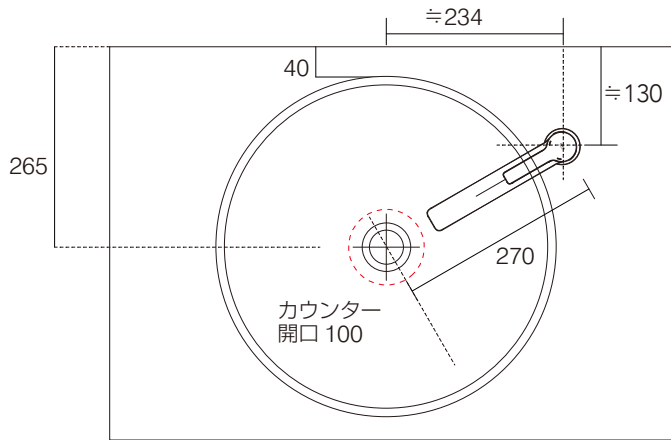

手洗器	CIE-SHBA45/
排水目皿	PIL01N/
水栓金具	JP303701
トラップ	AQ-STR
止水栓 1/2	AQ-2161S×2

CIE-SHBA45-JP303701/SS

AQUAPiA
ENJOY BATHROOM EXPERIENCE

手洗器	CIE-SHBA45/
排水目皿	PIL01N/
水栓金具	JP303701
トラップ	AQ-BTN
止水栓 1/2	AQ-2261F×2