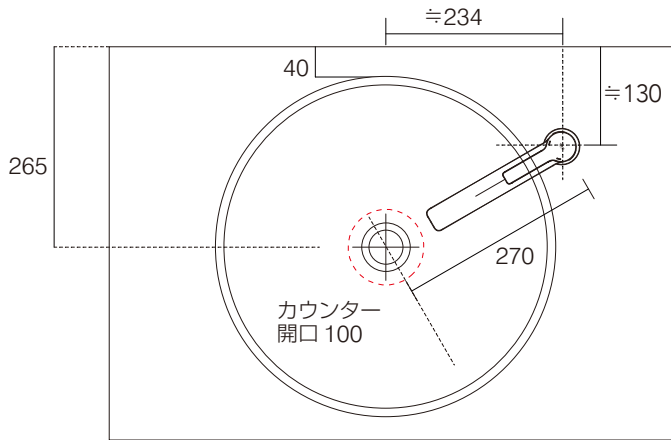

手洗器	CIE-SHBA45/
排水目皿	PIL01N/
水栓金具	JP303701
トラップ	AQ-STR
止水栓 1/2	AQ-2161S×2

CIE-SHBA45-JP303701/SS

AQUAPiA
ENJOY BATHROOM EXPERIENCE

手洗器	CIE-SHBA45/
排水目皿	PIL01N/
水栓金具	JP303701
トラップ	AQ-BTN
止水栓 1/2	AQ-2261F×2