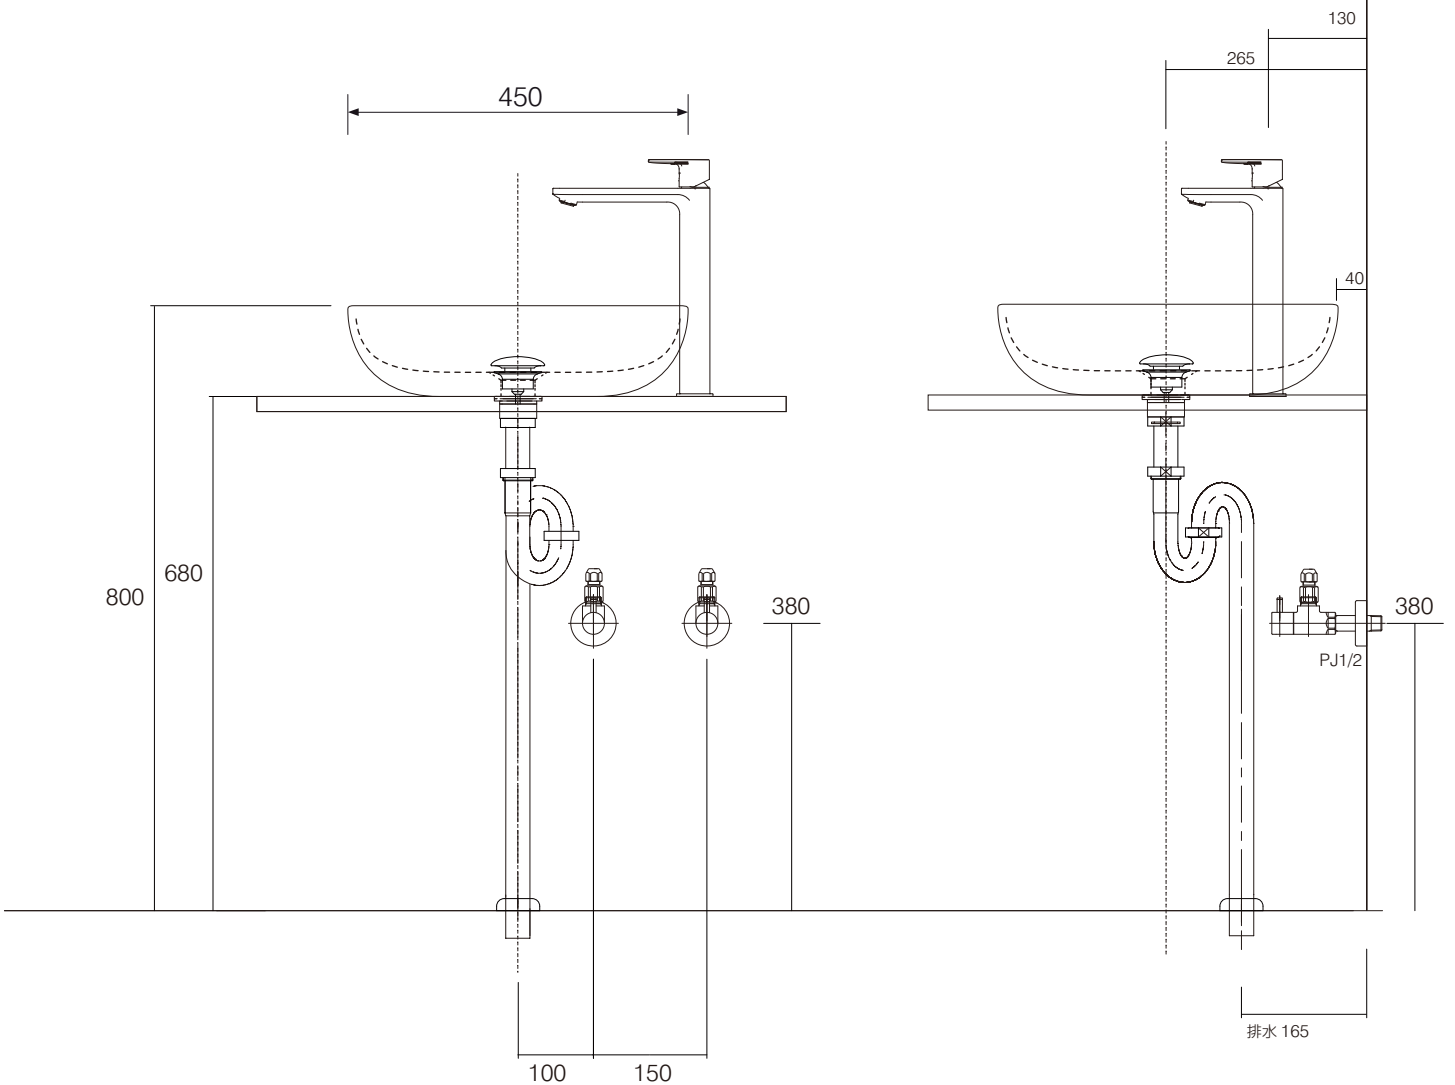

手洗器	CIE-SHBA45/
排水目皿	PIL01N/
水栓金具	JP303701
トラップ	AQ-STR
止水栓 1/2	AQ-2161S×2

CIE-SHBA45-JP303701/SS

AQUAPiA
ENJOY BATHROOM EXPERIENCE

手洗器	CIE-SHBA45/
排水目皿	PIL01N/
水栓金具	JP303701
トラップ	AQ-BTN
止水栓 1/2	AQ-2261F×2