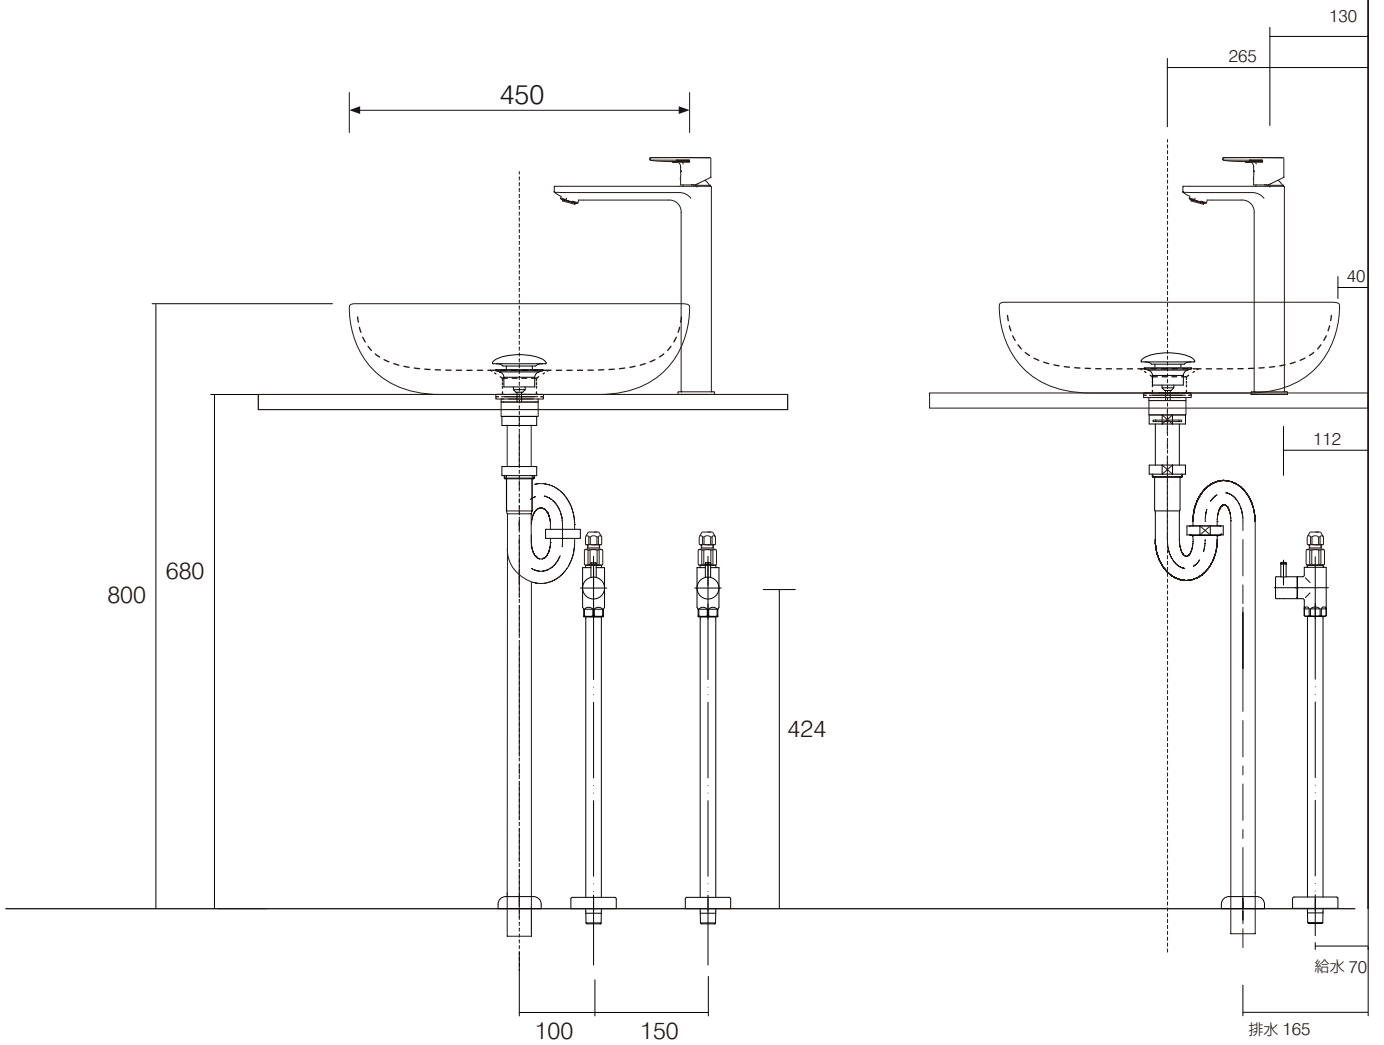

手洗器	CIE-SHBA45/
排水目皿	PIL01N/
水栓金具	JP303701
トラップ	AQ-STR
止水栓 1/2	AQ-2161S×2

CIE-SHBA45-JP303701/SS

AQUAPiA
ENJOY BATHROOM EXPERIENCE

手洗器	CIE-SHBA45/
排水目皿	PIL01N/
水栓金具	JP303701
トラップ	AQ-BTN
止水栓 1/2	AQ-2261F×2