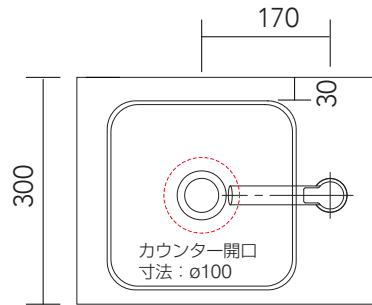

手洗器	CIE-SHMILAQ25/
排水目皿	PIL01N/
水栓金具	AQ-Y50750H-2T
トラップ	AQ-STR
止水栓 1/2	AQ-V21JS

手洗器	CIE-SHMILAQ25/
排水目皿	PIL01N/
水栓金具	AQ-Y50750H-2T
トラップ	AQ-BTN
止水栓 1/2	AQ-V22AF