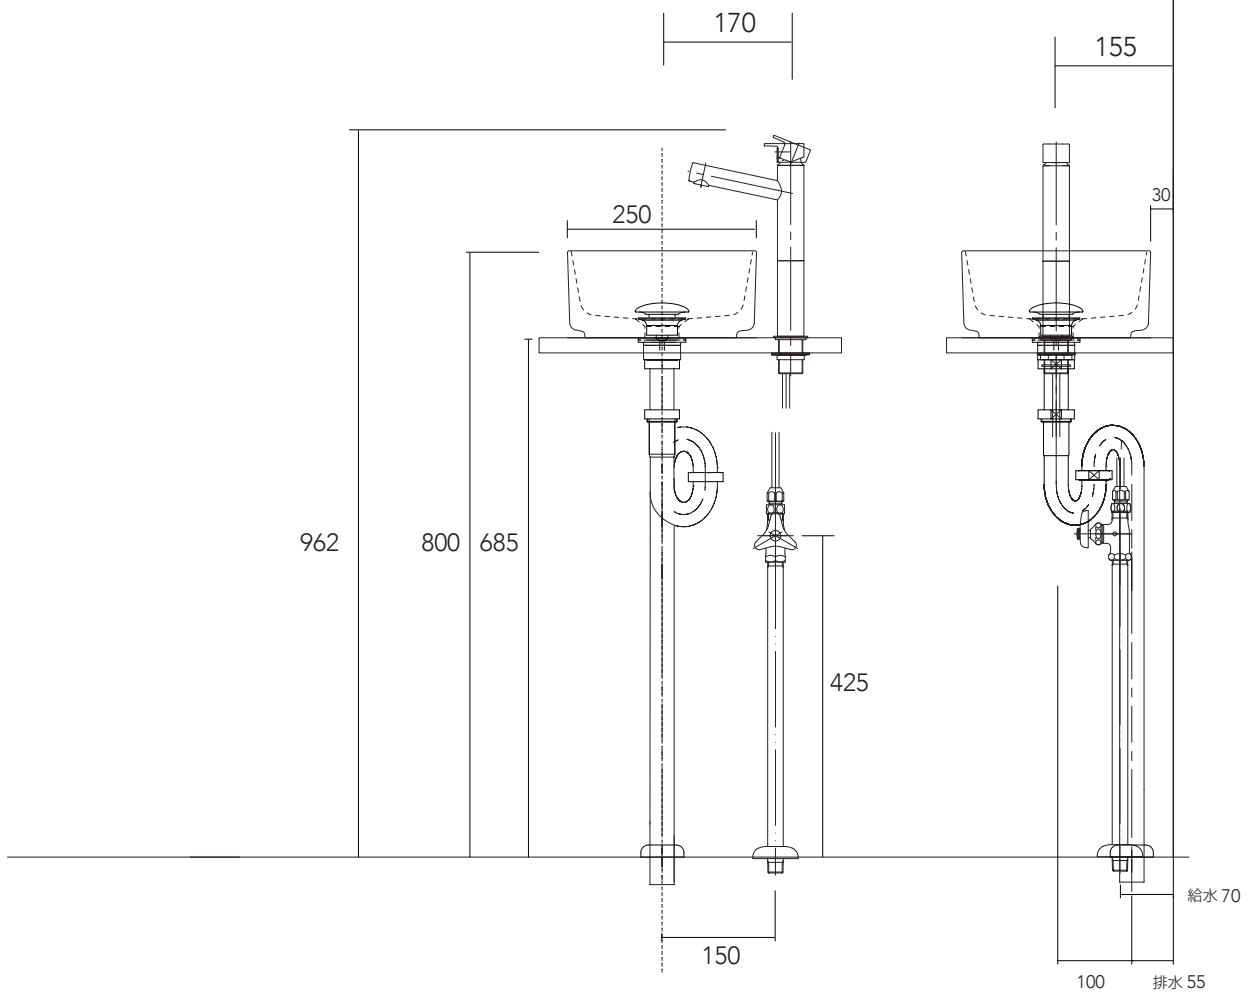

手洗器	CIE-SHMILAQ25/
排水目皿	PIL01N/
水栓金具	AQ-Y50750H-2T
トラップ	AQ-STR
止水栓 1/2	AQ-V21JS

手洗器	CIE-SHMILAQ25/
排水目皿	PIL01N/
水栓金具	AQ-Y50750H-2T
トラップ	AQ-BTN
止水栓 1/2	AQ-V22AF