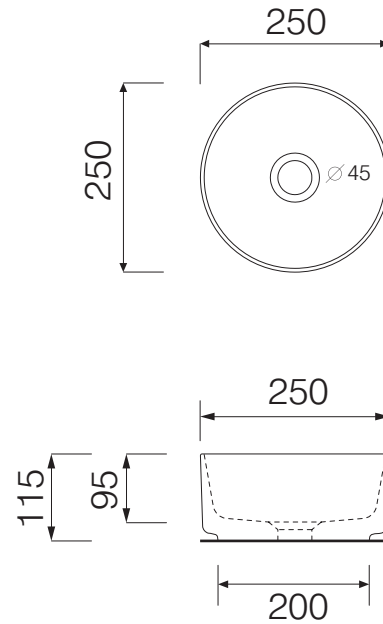

cielo
handmade in Italy

※陶器製品は寸法公差が発生します。
カウンター切り込みの際は必ず現物を合わせてご確認ください。
※固定には、シリコンコーキング材等を手洗器と
カウンターの接地面に塗布ください。

カウンター開口寸法:φ100

単位:mm

品名 シュイコンフォートミニモ カウンター置き型手洗器250mm	品番 CIE-SHMILAT25/	
仕様 ●設置方法:カウンター置き●水栓取付穴:なし●オーバーフローなし ●排水金具別途	重量 -	縮尺 -
<p>AQUAPiA ●TEL 0120-65-1232●FAX 06-6532-1580 ENJOY BATHROOM EXPERIENCE hits@hiratatile.co.jp</p>		