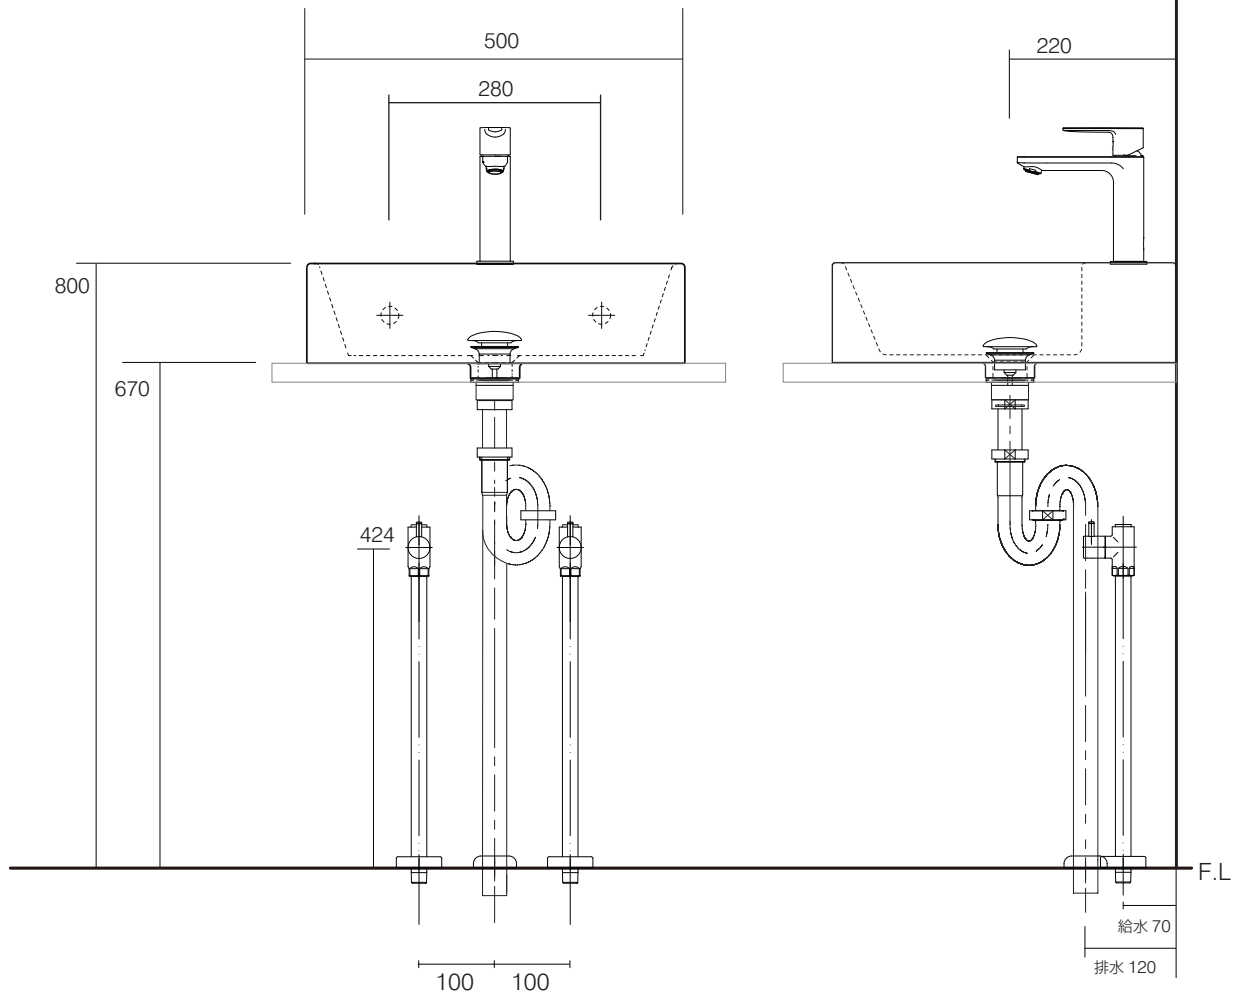

手洗器	CIE-SMLAA50/
排水目皿	PIL01N/
水栓金具	JP303600
トラップ	AQ-STR (32mm)
止水栓 1/2	AQ-2161S×2

カウンター置き時においても
背面は壁に付けてください。

手洗器	CIE-SMLAA50/
排水目皿	PIL01N/
水栓金具	JP303600
トラップ	AQ-BTN
止水栓 1/2	AQ-2261F×2

カウンター置き時においても
背面は壁に付けてください。