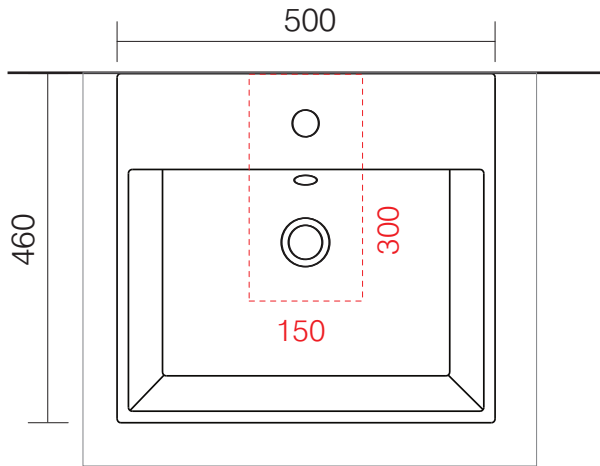

手洗器	CIE-SMLAA50/
排水目皿	PIL01N/
水栓金具	JP303600
トラップ	AQ-STR (32mm)
止水栓 1/2	AQ-2161S×2

カウンター置き時においても
背面は壁に付けてください。

手洗器	CIE-SMLAA50/
排水目皿	PIL01N/
水栓金具	JP303600
トラップ	AQ-BTN
止水栓 1/2	AQ-2261F×2

カウンター置き時においても
背面は壁に付けてください。