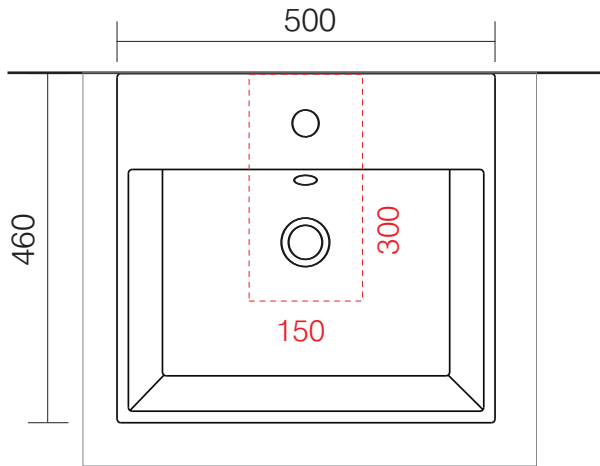

手洗器	CIE-SMLAA50/
排水目皿	PIL01N/
水栓金具	JP303600
トラップ	AQ-STR (32mm)
止水栓 1/2	AQ-2161S×2

カウンター置き時においても
背面は壁に付けてください。

手洗器	CIE-SMLAA50/
排水目皿	PIL01N/
水栓金具	JP303600
トラップ	AQ-BTN
止水栓 1/2	AQ-2261F×2

カウンター置き時においても
背面は壁に付けてください。