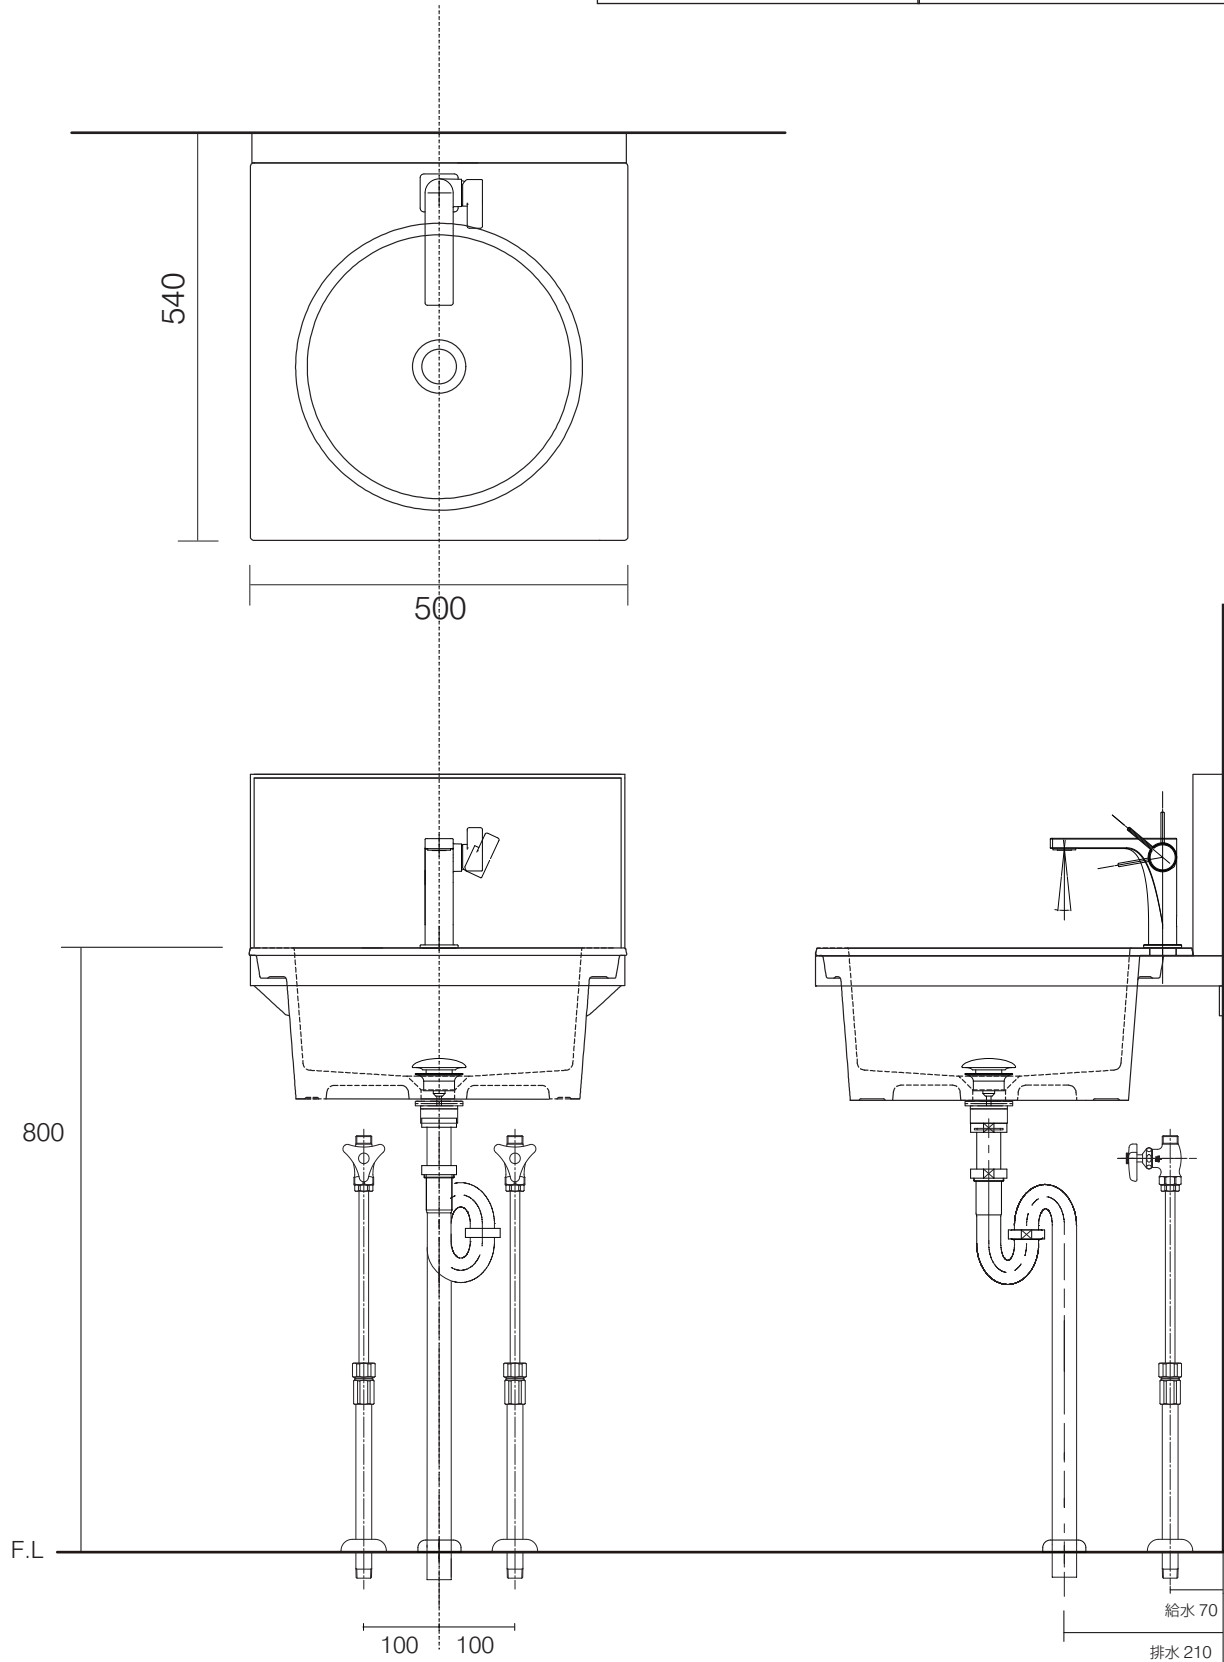

洗面器	CIE-ELLAT/
フレーム	CIE-ELSTT/
バックガード	CIE-ELP50/
排水目皿	CIE-PIL01N/
水栓金具	PAF-RO071
トラップ	AQ-STR
止水栓 1/2	AQ-MZ21AD-L×2

洗面器	CIE-ELLAT/
フレーム	CIE-ELSTT/
バックガード	CIE-ELP50/
排水目皿	CIE-PIL01N/
水栓金具	PAF-RO071
トラップ	AQ-BTN
止水栓 1/2	AQ-2261F×2