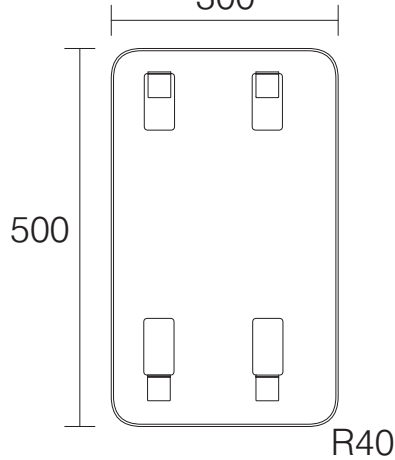

35

300

500

R40

150

単位:mm

品名 RECTANGULAR MIRROR

品番 **EX-SPNDR**

仕様 ●W300mm×H500mm

重量

縮尺

-

-

AQUA*Pi*A ●TEL 0120-65-1232●FAX 06-6532-1580
 ENJOY BATHROOM EXPERIENCE hits@hiratatile.co.jp