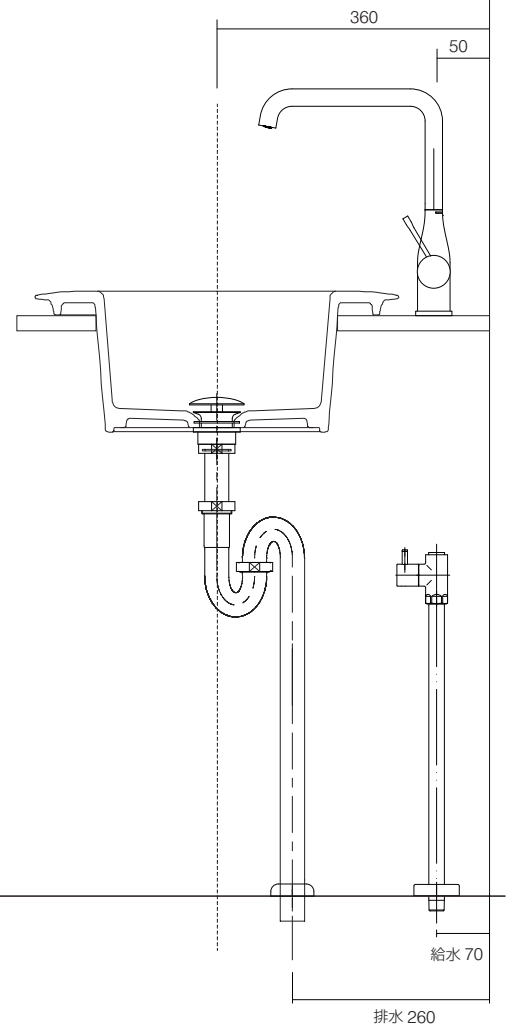

手洗器	KERA-3132/
排水目皿	CET684
水栓金具	3026900J
トラップ	AQ-STR
止水栓 1/2	AQ-2161S×2

カウンター開口  
寸法:φ360

KERA-3132-3026900J/SS

**AQUAPiA**  
ENJOY BATHROOM EXPERIENCE

手洗器	KERA-3132/
排水目皿	CET684
水栓金具	3026900J
トラップ	AQ-BTR
止水栓 1/2	AQ-2261F×2

カウンター開口  
寸法:Ø360