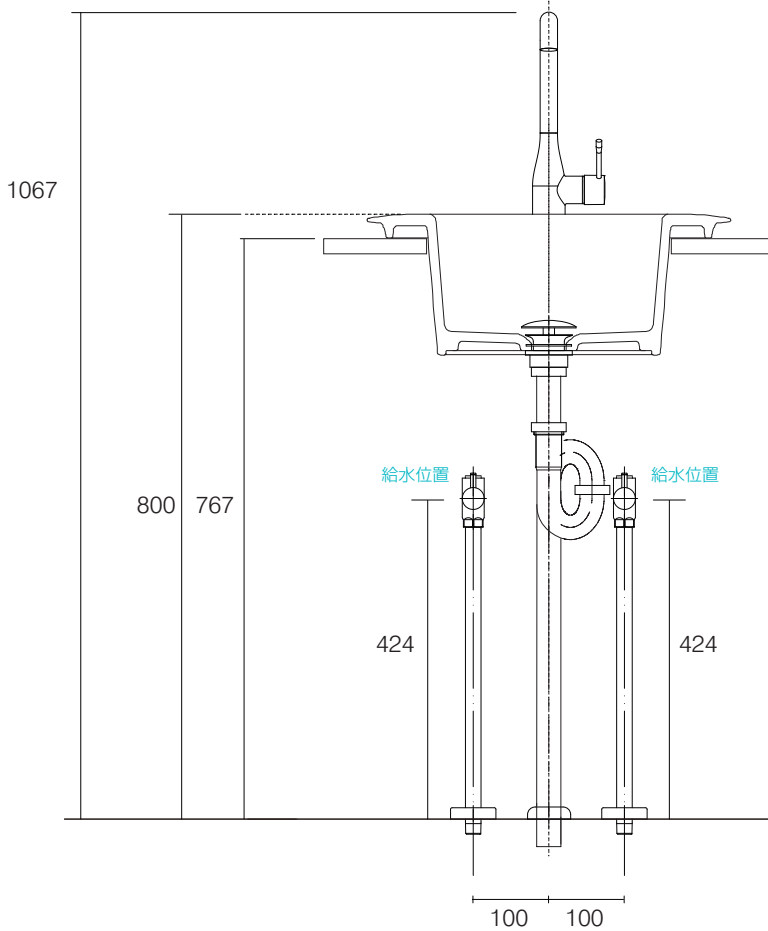

手洗器	KERA-3132/
排水目皿	CET684
水栓金具	3026900J
トラップ	AQ-STR
止水栓 1/2	AQ-2161S×2

カウンター開口  
寸法:φ360

KERA-3132-3026900J/SS

**AQUAPiA**  
ENJOY BATHROOM EXPERIENCE

手洗器	KERA-3132/
排水目皿	CET684
水栓金具	3026900J
トラップ	AQ-BTR
止水栓 1/2	AQ-2261F×2

カウンター開口  
寸法:Ø360