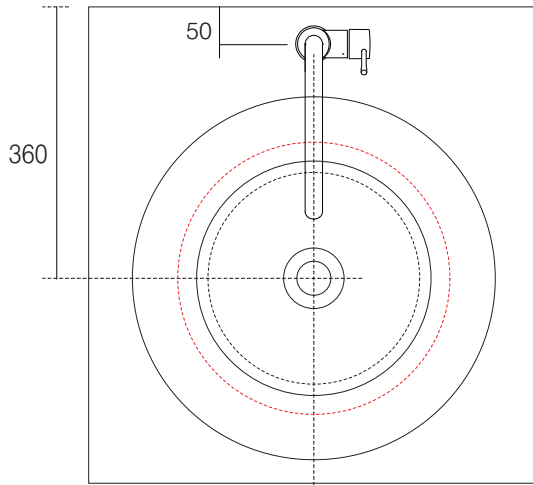

手洗器	KERA-3132/
排水目皿	CET684
水栓金具	3026900J
トラップ	AQ-STR
止水栓 1/2	AQ-2161S×2

カウンター開口  
寸法:φ360

KERA-3132-3026900J/SS

**AQUAPiA**  
ENJOY BATHROOM EXPERIENCE

手洗器	KERA-3132/
排水目皿	CET684
水栓金具	3026900J
トラップ	AQ-BTR
止水栓 1/2	AQ-2261F×2

カウンター開口  
寸法:Ø360