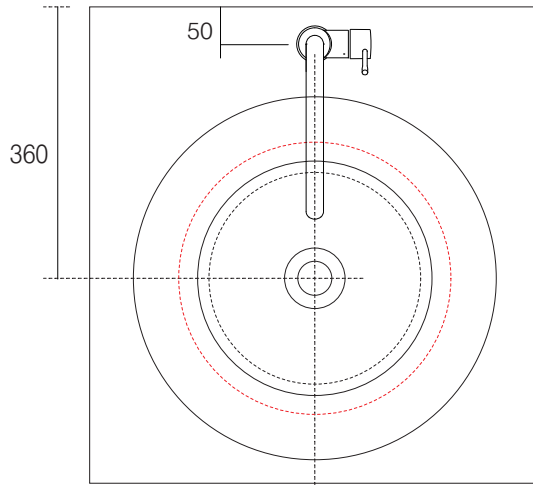

手洗器	KERA-3132/
排水目皿	CET684
水栓金具	3026900J
トラップ	AQ-STR
止水栓 1/2	AQ-2161S×2

カウンター開口  
寸法:φ360

KERA-3132-3026900J/SS

**AQUAPiA**  
ENJOY BATHROOM EXPERIENCE

手洗器	KERA-3132/
排水目皿	CET684
水栓金具	3026900J
トラップ	AQ-BTR
止水栓 1/2	AQ-2261F×2

カウンター開口  
寸法:Ø360