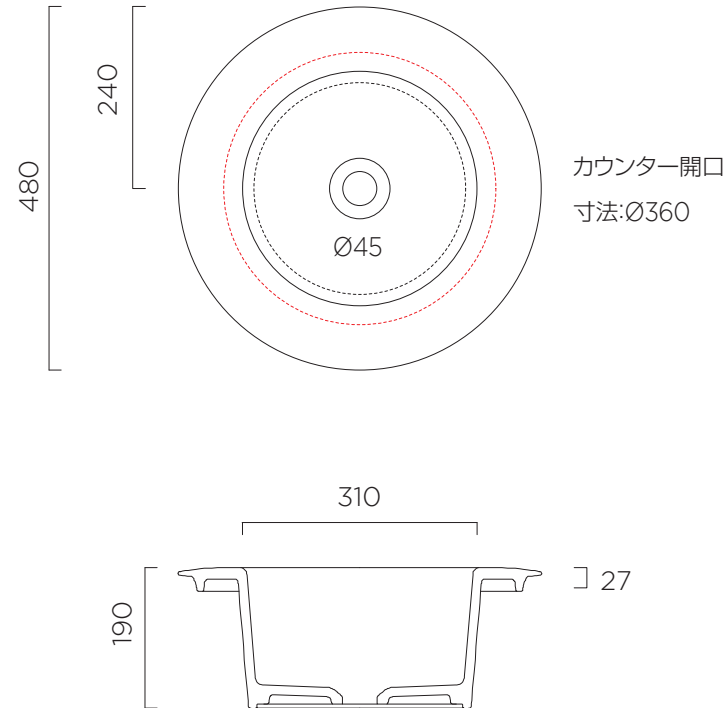

AXA

※陶器製品は寸法公差が発生します。施工の際は必ず現物を合わせてご確認ください。

※製品と接する部分には必ずコーキング処理を行ってください。

単位:mm

品名 スカイランド オーバーカウンター型洗面器 480mm

品番 **KERA-3132/**

仕様

- 設置方法:オーバーカウンター●水栓取付穴:なし●オーバーフロー:なし
- 排水金具別途●カウンター開口用テンプレート同梱

重量

-

縮尺

-

AQUAPiA
ENJOY BATHROOM EXPERIENCE

●TEL 0120-65-1232●FAX 06-6532-1580
hits@hiratatile.co.jp