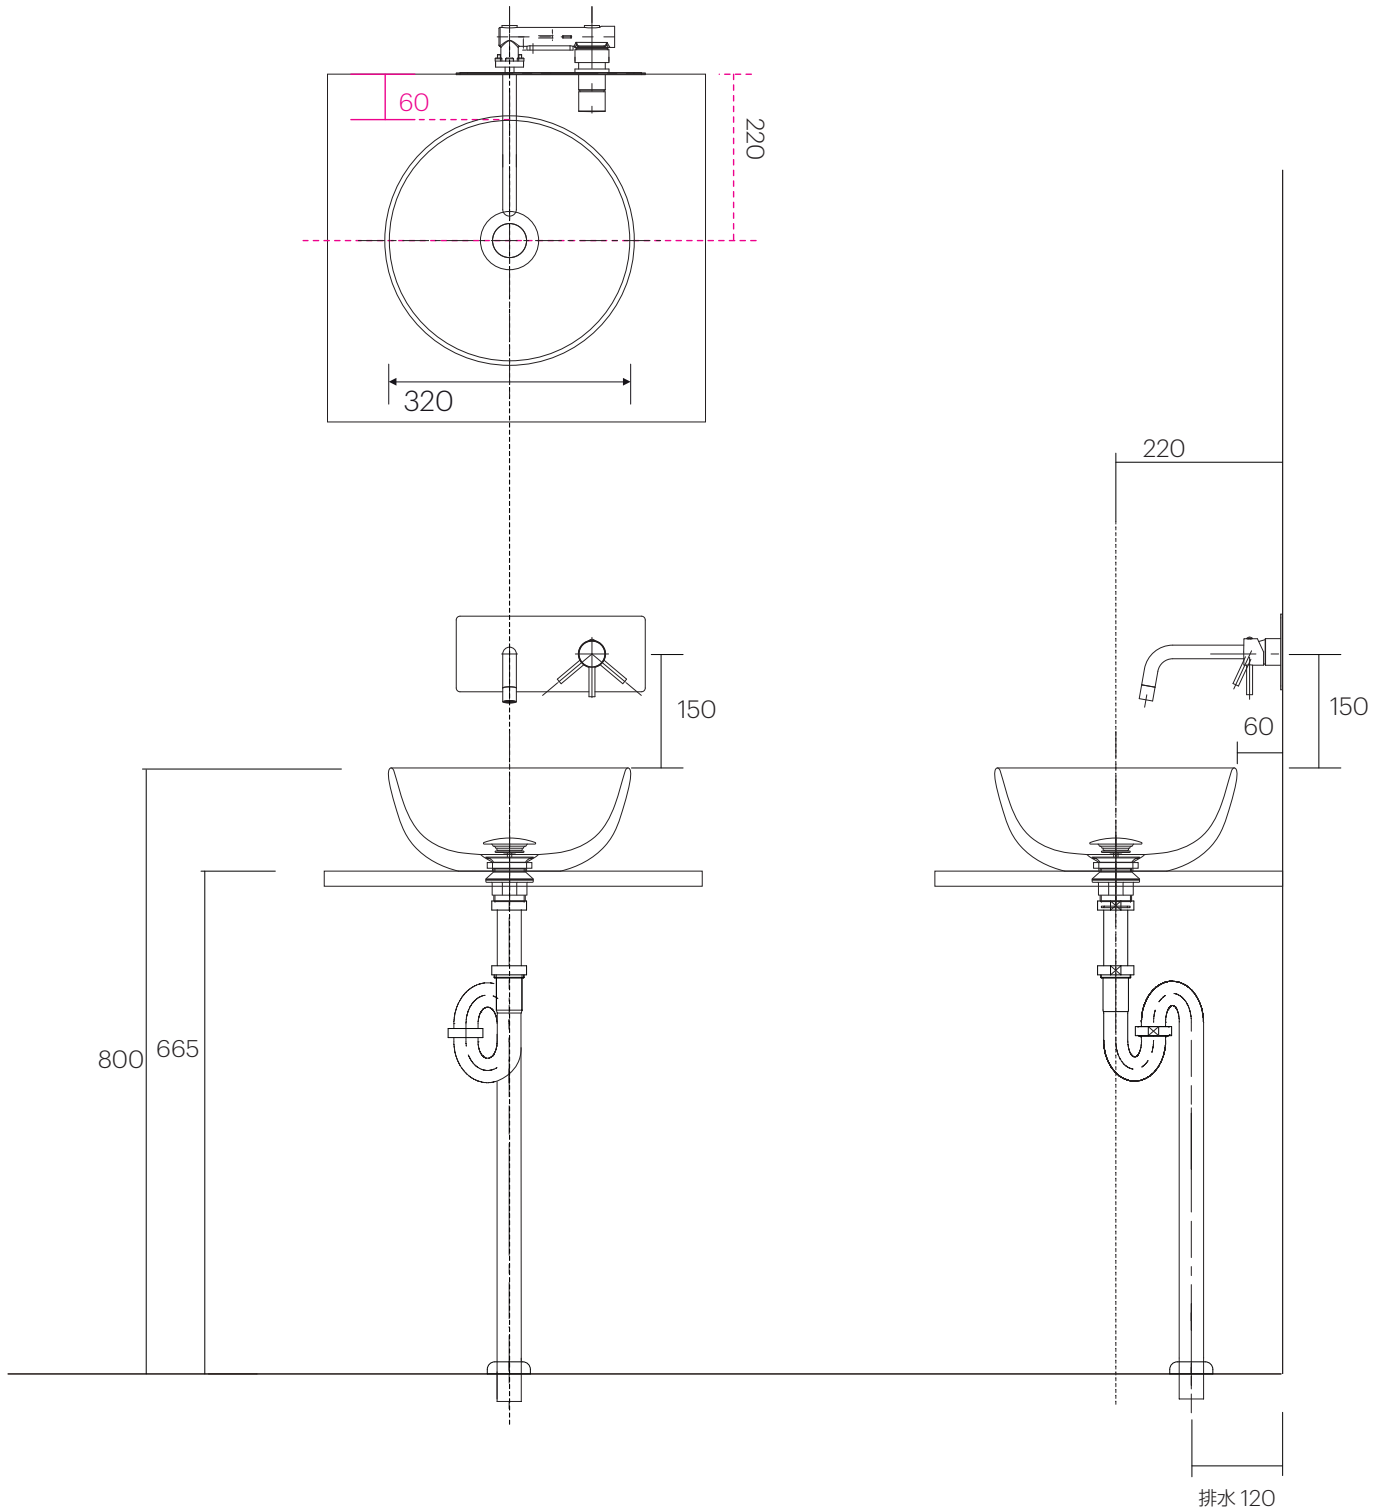

手洗器	KS-DS320/KS-SG320/KS-GP320/
排水目皿	AQ-6435-HR-
水栓金具	PAF-LIG105/
トラップ	AQ-STR
止水栓 1/2	-

手洗器はサイズ・形状に個体差が発生するため
参考サイズとなります。

手洗器	KS-DS320/KS-SG320/KS-GP320/
排水目皿	AQ-6435-HR-
水栓金具	PAF-LIG105/
トラップ	AQ-BTN
止水栓 1/2	-

手洗器はサイズ・形状に個体差が発生するため
参考サイズとなります。