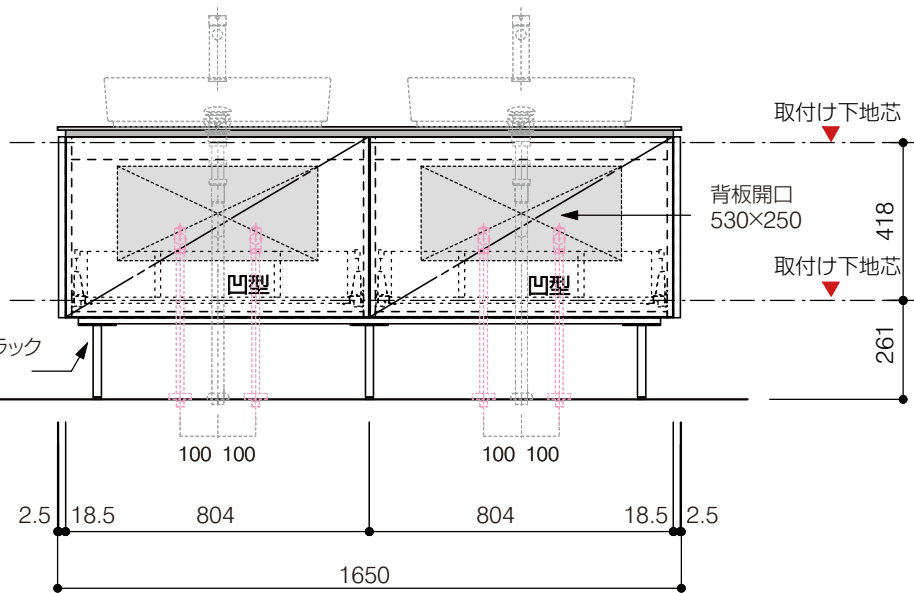

品番 **OCA-1650/色+200脚色**

仕様

- サイズ:W1650×D500×H720mm
- 5本脚
- 天板:ウルトラセラミック
- 扉:マットペイント
- 引出:フルスライドソフトクローズ
- 洗面ボウル:水栓金具・排水目皿・トラップ・止水栓別途
- 受注生産

重量

-

縮尺

-

AQUA PiA
ENJOY BATHROOM EXPERIENCE

●TEL 0120-65-1232 ●FAX 06-6532-1580
hits@hiratatile.co.jp

洗面器:CIE-SHCOLARF60
水栓金具:JP304501
の場合

背板開口フサギ板×1

ポリ合板4mm
Tビス留580×300

ベースパネル:ウッドブラック
(W740 D445)t=16

底板開口フサギ板×1

ポリ合板4mm
Tビス留580×200

単位:mm

品名 アサンブラーージュ洗面キャビネット 間口1650mm 引き出しタイプ ダブル仕様 脚部 H=200mm

品番 **OCA-1650/色+200脚色**

仕様

- サイズ:W1650×D500×H720mm
- 5本脚
- 天板:ウルトラセラミック
- 扉:マットペイント
- 引出:フルスライドソフトクローズ
- 洗面ボウル:水栓金具・排水目皿・トラップ・止水栓別途
- 受注生産

重量 - 縮尺 -

AQUA Pi A
ENJOY BATHROOM EXPERIENCE