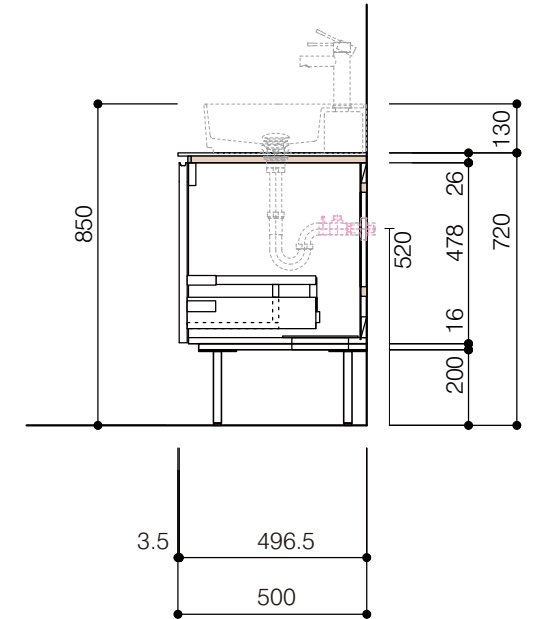

洗面器:CIE-SHCOLARF60
水栓金具:JP304501
の場合

背板開口フサギ板×1

ポリ合板4mm
Tビス留580×300

ベースパネル:ウッドブラック
(W740 D445)t=16

底板開口フサギ板×1

ポリ合板4mm
Tビス留580×200

単位:mm

品名 アサンブラージュ洗面キャビネット 間口1650mm 引き出しタイプ ダブル仕様 脚部 H=200mm

品番 **OCA-1650/色+200脚色**

仕様

- サイズ:W1650×D500×H720mm
- 5本脚
- 天板:ウルトラセラミック
- 扉:マットペイント
- 引出:フルスライドソフトクローズ
- 洗面ボウル:水栓金具・排水目皿・トラップ・止水栓別途
- 受注生産

重量

-

縮尺

-

AQUA PiA
ENJOY BATHROOM EXPERIENCE

●TEL 0120-65-1232 ●FAX 06-6532-1580
hits@hiratatile.co.jp

洗面器:CIE-SHCOLARF60
水栓金具:JP304501
の場合

背板開口フサギ板×1

ポリ合板4mm
Tビス留580×300

ベースパネル:ウッドブラック
(W740 D445)t=16

底板開口フサギ板×1

ポリ合板4mm
Tビス留580×200

単位:mm

品名 アサンブラーージュ洗面キャビネット 間口1650mm 引き出しタイプ ダブル仕様 脚部 H=200mm

品番 **OCA-1650/色+200脚色**

仕様

- サイズ:W1650×D500×H720mm
- 5本脚
- 天板:ウルトラセラミック
- 扉:マットペイント
- 引出:フルスライドソフトクローズ
- 洗面ボウル:水栓金具・排水目皿・トラップ・止水栓別途
- 受注生産

重量 - 縮尺 -

AQUA Pi A
ENJOY BATHROOM EXPERIENCE