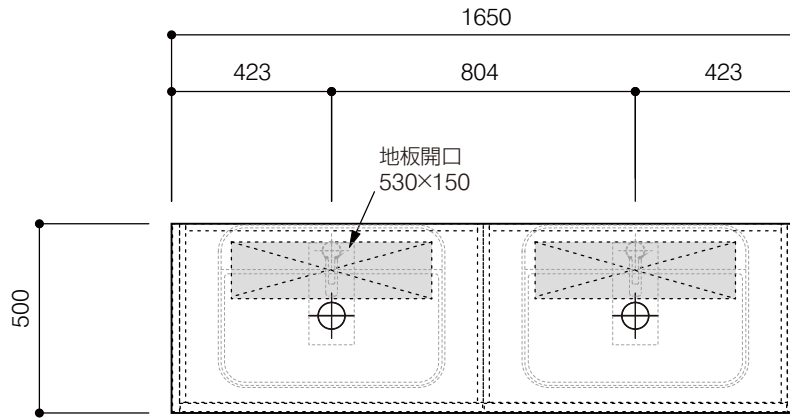

洗面器:CIE-SHCOLARF60
水栓金具:JP304501
の場合

背板開口フサギ板×1

ポリ合板4mm
Tビス留580×300

ベースパネル:ウッドブラック
(W740 D445)t=16

底板開口フサギ板×1

ポリ合板4mm
Tビス留580×200

単位:mm

品名 アサンブラージュ洗面キャビネット 間口1650mm 引き出しタイプ ダブル仕様 脚部 H=200mm

品番 **OCA-1650/色+200脚色**

仕様

- サイズ:W1650×D500×H720mm
- 5本脚
- 天板:ウルトラセラミック
- 扉:マットペイント
- 引出:フルスライドソフトクローズ
- 洗面ボウル:水栓金具・排水目皿・トラップ・止水栓別途
- 受注生産

重量

-

縮尺

-

AQUA PiA
ENJOY BATHROOM EXPERIENCE

品名 アサンブラーージュ洗面キャビネット 間口1650mm 引き出しタイプ ダブル仕様 脚部 H=200mm

品番 **OCA-1650/色+200脚色**

仕様

- サイズ:W1650×D500×H720mm
- 5本脚
- 天板:ウルトラセラミック
- 扉:マットペイント
- 引出:フルスライドソフトクローズ
- 洗面ボウル:水栓金具・排水目皿・トラップ・止水栓別途
- 受注生産

重量 - 縮尺 -

AQUA Pi A
ENJOY BATHROOM EXPERIENCE