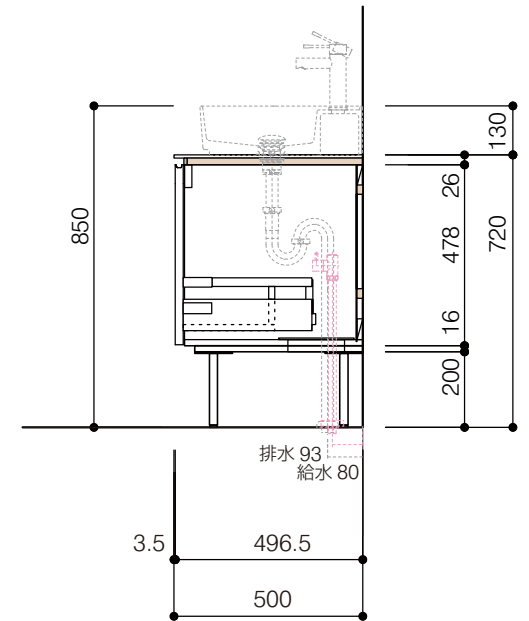

品番 **OCA-1650/色+200脚色**

仕様

- サイズ:W1650×D500×H720mm
- 5本脚
- 天板:ウルトラセラミック
- 扉:マットペイント
- 引出:フルスライドソフトクローズ
- 洗面ボウル:水栓金具・排水目皿・トラップ・止水栓別途
- 受注生産

重量

-

縮尺

-

AQUA PiA
ENJOY BATHROOM EXPERIENCE

●TEL 0120-65-1232 ●FAX 06-6532-1580
hits@hiratatile.co.jp

洗面器:CIE-SHCOLARF60
水栓金具:JP304501
の場合

背板開口フサギ板×1

ポリ合板4mm
Tビス留580×300

ベースパネル:ウッドブラック
(W740 D445)t=16

底板開口フサギ板×1

ポリ合板4mm
Tビス留580×200

単位:mm

品名 アサンブラーージュ洗面キャビネット 間口1650mm 引き出しタイプ ダブル仕様 脚部 H=200mm

品番 **OCA-1650/色+200脚色**

仕様

- サイズ:W1650×D500×H720mm
- 5本脚
- 天板:ウルトラセラミック
- 扉:マットペイント
- 引出:フルスライドソフトクローズ
- 洗面ボウル:水栓金具・排水目皿・トラップ・止水栓別途
- 受注生産

重量 - 縮尺 -

AQUA Pi A
ENJOY BATHROOM EXPERIENCE