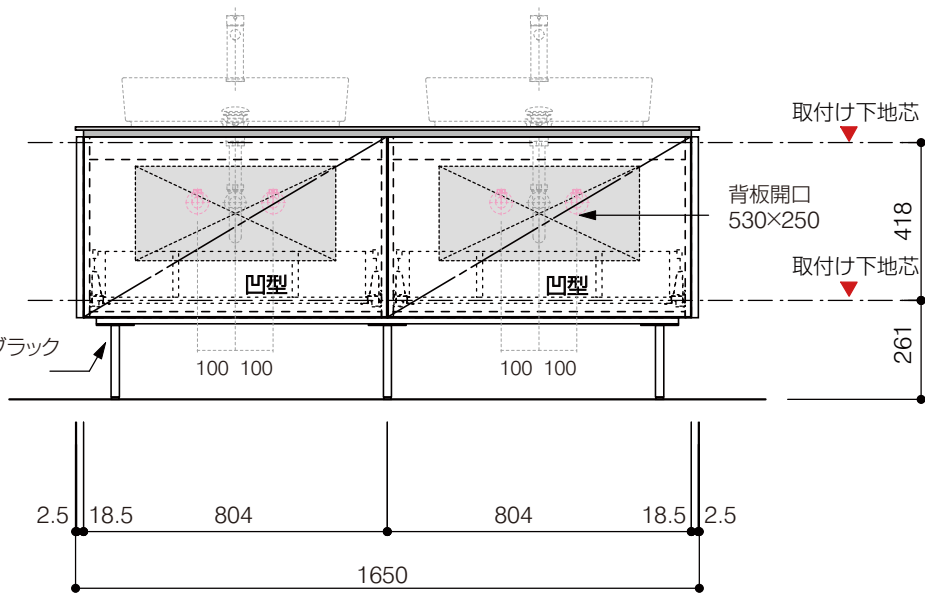

洗面器:CIE-SHCOLARF60
水栓金具:JP304501
の場合

背板開口フサギ板×1

ポリ合板4mm
Tビス留580×300

ベースパネル:ウッドブラック
(W740 D445)t=16

底板開口フサギ板×1

ポリ合板4mm
Tビス留580×200

単位:mm

品名 アサンブラージュ洗面キャビネット 間口1650mm 引き出しタイプ ダブル仕様 脚部 H=200mm

品番 **OCA-1650/色+200脚色**

仕様

- サイズ:W1650×D500×H720mm
- 5本脚
- 天板:ウルトラセラミック
- 扉:マットペイント
- 引出:フルスライドソフトクローズ
- 洗面ボウル:水栓金具・排水目皿・トラップ・止水栓別途
- 受注生産

重量

-

縮尺

-

AQUA PiA
ENJOY BATHROOM EXPERIENCE

●TEL 0120-65-1232 ●FAX 06-6532-1580
hits@hiratatile.co.jp

洗面器:CIE-SHCOLARF60
水栓金具:JP304501
の場合

背板開口フサギ板×1

ポリ合板4mm
Tビス留580×300

ベースパネル:ウッドブラック
(W740 D445)t=16

底板開口フサギ板×1

ポリ合板4mm
Tビス留580×200

単位:mm

品名 アサンブラーージュ洗面キャビネット 間口1650mm 引き出しタイプ ダブル仕様 脚部 H=200mm

品番 **OCA-1650/色+200脚色**

仕様

- サイズ:W1650×D500×H720mm
- 5本脚
- 天板:ウルトラセラミック
- 扉:マットペイント
- 引出:フルスライドソフトクローズ
- 洗面ボウル:水栓金具・排水目皿・トラップ・止水栓別途
- 受注生産

重量 - 縮尺 -

AQUA Pi A
ENJOY BATHROOM EXPERIENCE