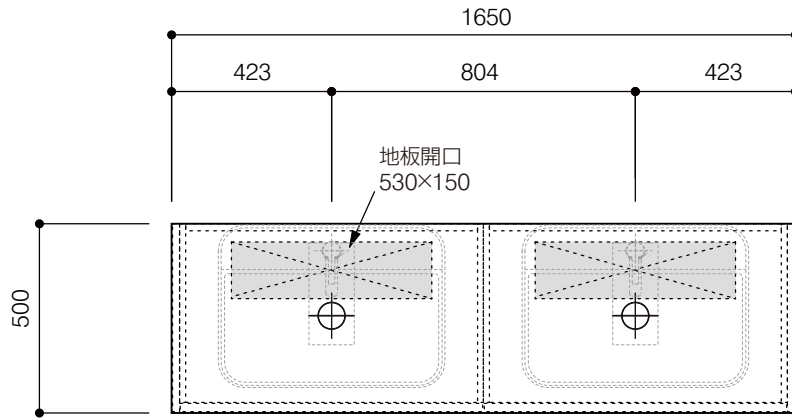

洗面器:CIE-SHCOLARF60
水栓金具:JP304501
の場合

背板開口フサギ板×1

ポリ合板4mm
Tビス留580×300

ベースパネル:ウッドブラック
(W740 D445)t=16

底板開口フサギ板×1

ポリ合板4mm
Tビス留580×200

単位:mm

品名 アサンブラージュ洗面キャビネット 間口1650mm 引き出しタイプ ダブル仕様 脚部 H=200mm

品番 **OCA-1650/色+200脚色**

仕様

- サイズ:W1650×D500×H720mm
- 5本脚
- 天板:ウルトラセラミック
- 扉:マットペイント
- 引出:フルスライドソフトクローズ
- 洗面ボウル:水栓金具・排水目皿・トラップ・止水栓別途
- 受注生産

重量

-

縮尺

-

AQUA PiA
ENJOY BATHROOM EXPERIENCE

●TEL 0120-65-1232 ●FAX 06-6532-1580
hits@hiratatile.co.jp

洗面器:CIE-SHCOLARF60
水栓金具:JP304501
の場合

背板開口フサギ板×1

ポリ合板4mm
Tビス留580×300

ベースパネル:ウッドブラック
(W740 D445)t=16

底板開口フサギ板×1

ポリ合板4mm
Tビス留580×200

単位:mm

品名 アサンブラーージュ洗面キャビネット 間口1650mm 引き出しタイプ ダブル仕様 脚部 H=200mm

品番 **OCA-1650/色+200脚色**

仕様

- サイズ:W1650×D500×H720mm
- 5本脚
- 天板:ウルトラセラミック
- 扉:マットペイント
- 引出:フルスライドソフトクローズ
- 洗面ボウル:水栓金具・排水目皿・トラップ・止水栓別途
- 受注生産

重量 - 縮尺 -

AQUA Pi A
ENJOY BATHROOM EXPERIENCE