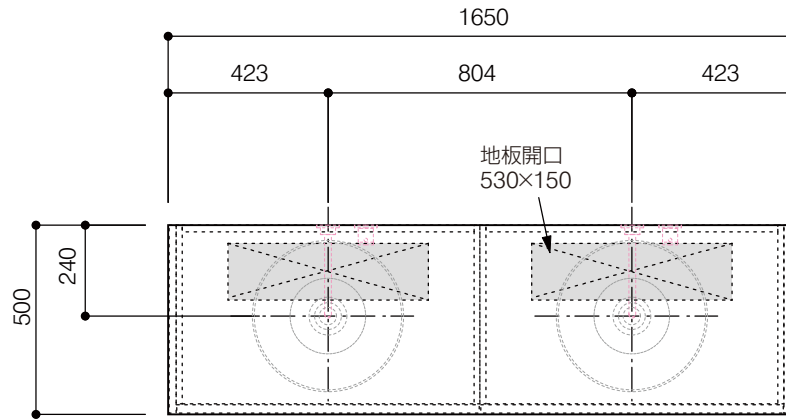

洗面器:CIE-BAERA40
 水栓金具:AQ-K47450-MDP
 の場合

背板開口フサギ板×1

ポリ合板4mm
 Tビス留580×300

ベースパネル:ウッドブラック
 (W740 D445)t=16

底板開口フサギ板×1

ポリ合板4mm
 Tビス留580×200

単位:mm

品名 アサンブラージュ洗面キャビネット 間口1650mm 壁付け水栓タイプ 引き出しタイプ ダブル仕様 脚部 H=150mm

品番 **OCA-1650/WS色+脚色**

仕様

- サイズ:W1650×D500×H670mm
- 5本脚
- 天板:ウルトラセラミック
- 扉:マットペイント
- 引出:フルスライドソフトクローズ
- 洗面ボウル:水栓金具・排水目皿・トラップ・止水栓別途
- 受注生産

重量 -

縮尺 -

AQUA Pi A
 ENJOY BATHROOM EXPERIENCE

●TEL 0120-65-1232 ●FAX 06-6532-1580
 hits@hiratatile.co.jp

品番 **OCA-1650/WS色+脚色**

仕様

- サイズ:W1650×D500×H670mm ●5本脚 ●天板:ウルトラセラミック ●扉:マットペイント
- 引出:フルスライドソフトクローズ ●洗面ボウル:水栓金具・排水目皿・トラップ・止水栓別途
- 受注生産

重量

-

縮尺

-

AQUA Pi
ENJOY BATHROOM EXPERIENCE