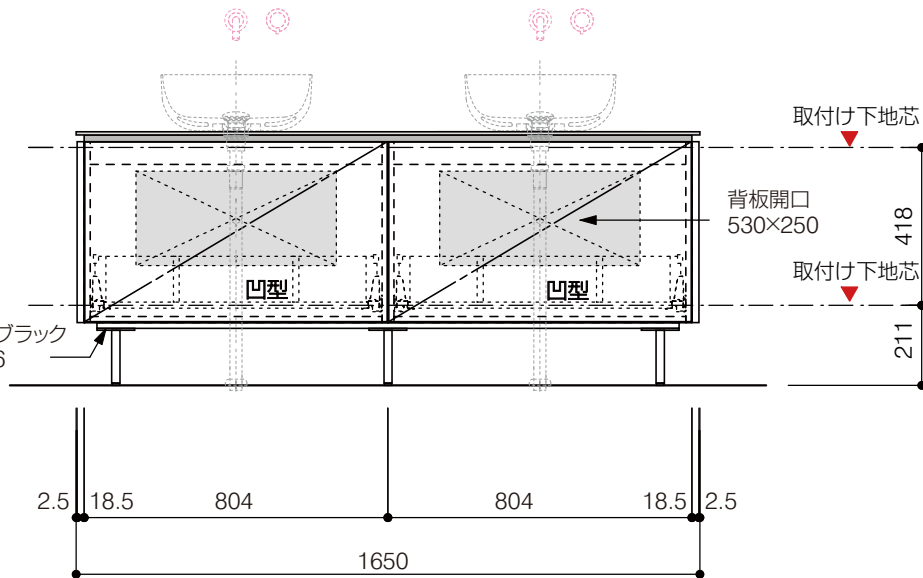

洗面器:CIE-BAERA40
 水栓金具:AQ-K47450-MDP
 の場合

背板開口フサギ板×1

ポリ合板4mm
 Tビス留580×300

ベースパネル:ウッドブラック
 (W740 D445)t=16

底板開口フサギ板×1

ポリ合板4mm
 Tビス留580×200

単位:mm

品名 アサンブラージュ洗面キャビネット 間口1650mm 壁付け水栓タイプ 引き出しタイプ ダブル仕様 脚部 H=150mm

品番 **OCA-1650/WS色+脚色**

仕様

- サイズ:W1650×D500×H670mm
- 5本脚
- 天板:ウルトラセラミック
- 扉:マットペイント
- 引出:フルスライドソフトクローズ
- 洗面ボウル:水栓金具・排水目皿・トラップ・止水栓別途
- 受注生産

重量 -

縮尺 -

AQUA Pi A
 ENJOY BATHROOM EXPERIENCE

●TEL 0120-65-1232 ●FAX 06-6532-1580
 hits@hiratatile.co.jp

品番 **OCA-1650/WS色+脚色**

仕様

- サイズ:W1650×D500×H670mm ●5本脚 ●天板:ウルトラセラミック ●扉:マットペイント
- 引出:フルスライドソフトクローズ ●洗面ボウル:水栓金具・排水目皿・トラップ・止水栓別途
- 受注生産

重量

-

縮尺

-

AQUA Pi
ENJOY BATHROOM EXPERIENCE