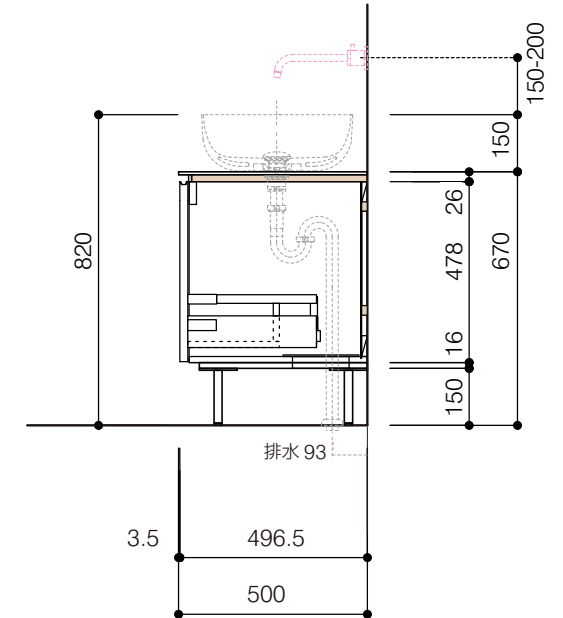

洗面器:CIE-BAERA40
 水栓金具:AQ-K47450-MDP
 の場合

背板開口フサギ板×1

ポリ合板4mm
 Tビス留580×300

ベースパネル:ウッドブラック
 (W740 D445)t=16

底板開口フサギ板×1

ポリ合板4mm
 Tビス留580×200

単位:mm

品名 アサンブラージュ洗面キャビネット 間口1650mm 壁付け水栓タイプ 引き出しタイプ ダブル仕様 脚部 H=150mm

品番 **OCA-1650/WS色+脚色**

仕様

- サイズ:W1650×D500×H670mm
- 5本脚
- 天板:ウルトラセラミック
- 扉:マットペイント
- 引出:フルスライドソフトクローズ
- 洗面ボウル:水栓金具・排水目皿・トラップ・止水栓別途
- 受注生産

重量 -

縮尺 -

AQUA Pi A
 ENJOY BATHROOM EXPERIENCE

●TEL 0120-65-1232 ●FAX 06-6532-1580
 hits@hiratatile.co.jp

品番 **OCA-1650/WS色+脚色**

仕様

- サイズ:W1650×D500×H670mm ●5本脚 ●天板:ウルトラセラミック ●扉:マットペイント
- 引出:フルスライドソフトクローズ ●洗面ボウル:水栓金具・排水目皿・トラップ・止水栓別途
- 受注生産

重量

-

縮尺

-

AQUA Pi
ENJOY BATHROOM EXPERIENCE