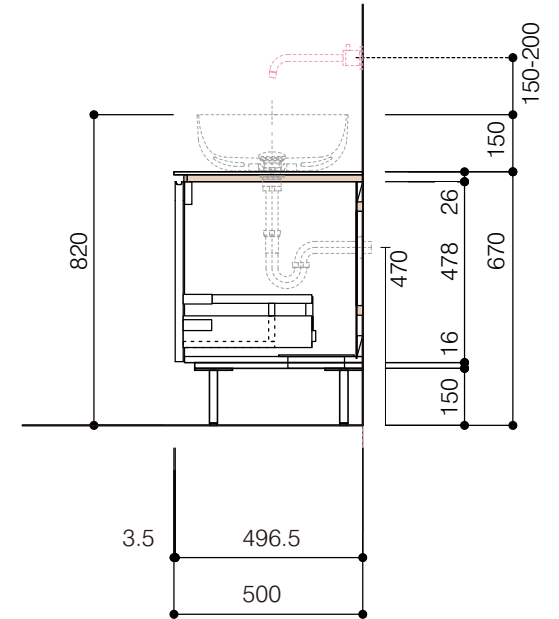

洗面器:CIE-BAERA40
 水栓金具:AQ-K47450-MDP
 の場合

背板開口フサギ板×1

ポリ合板4mm
 Tビス留580×300

ベースパネル:ウッドブラック
 (W740 D445)t=16

底板開口フサギ板×1

ポリ合板4mm
 Tビス留580×200

単位:mm

品名 アサンブラージュ洗面キャビネット 間口1650mm 壁付け水栓タイプ 引き出しタイプ ダブル仕様 脚部 H=150mm

品番 **OCA-1650/WS色+脚色**

仕様

- サイズ:W1650×D500×H670mm
- 5本脚
- 天板:ウルトラセラミック
- 扉:マットペイント
- 引出:フルスライドソフトクローズ
- 洗面ボウル:水栓金具・排水目皿・トラップ・止水栓別途
- 受注生産

重量 -

縮尺 -

AQUA Pi A
 ENJOY BATHROOM EXPERIENCE

●TEL 0120-65-1232 ●FAX 06-6532-1580
 hits@hiratatile.co.jp

品番 **OCA-1650/WS色+脚色**

仕様

- サイズ:W1650×D500×H670mm ●5本脚 ●天板:ウルトラセラミック ●扉:マットペイント
- 引出:フルスライドソフトクローズ ●洗面ボウル:水栓金具・排水目皿・トラップ・止水栓別途
- 受注生産

重量

-

縮尺

-

AQUA Pi
ENJOY BATHROOM EXPERIENCE