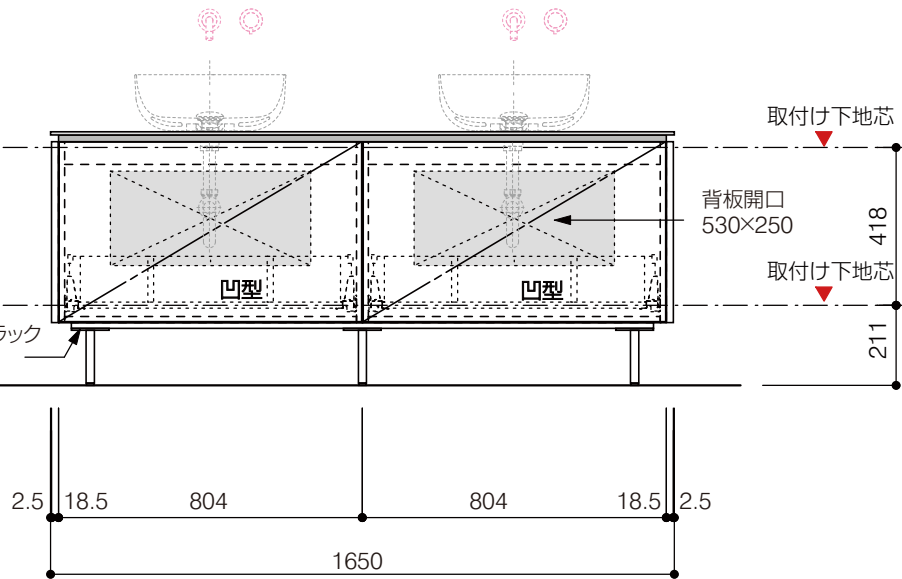

洗面器:CIE-BAERA40
 水栓金具:AQ-K47450-MDP
 の場合

背板開口フサギ板×1

ポリ合板4mm
 Tビス留580×300

ベースパネル:ウッドブラック
 (W740 D445)t=16

底板開口フサギ板×1

ポリ合板4mm
 Tビス留580×200

単位:mm

品名 アサンブラージュ洗面キャビネット 間口1650mm 壁付け水栓タイプ 引き出しタイプ ダブル仕様 脚部 H=150mm

品番 **OCA-1650/WS色+脚色**

仕様

- サイズ:W1650×D500×H670mm
- 5本脚
- 天板:ウルトラセラミック
- 扉:マットペイント
- 引出:フルスライドソフトクローズ
- 洗面ボウル:水栓金具・排水目皿・トラップ・止水栓別途
- 受注生産

重量 -

縮尺 -

AQUA Pi A
 ENJOY BATHROOM EXPERIENCE

●TEL 0120-65-1232 ●FAX 06-6532-1580
 hits@hiratatile.co.jp

品番 **OCA-1650/WS色+脚色**

仕様

- サイズ:W1650×D500×H670mm ●5本脚 ●天板:ウルトラセラミック ●扉:マットペイント
- 引出:フルスライドソフトクローズ ●洗面ボウル:水栓金具・排水目皿・トラップ・止水栓別途
- 受注生産

重量

-

縮尺

-

AQUA Pi
ENJOY BATHROOM EXPERIENCE