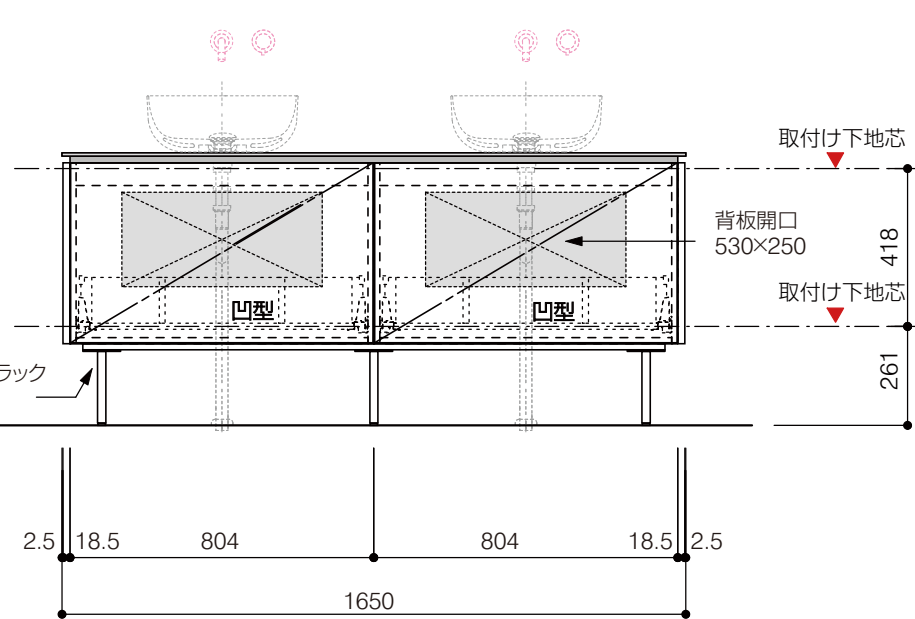

洗面器:CIE-BAERA40  
水栓金具:AQ-K47450-MDP  
の場合

背板開口フサギ板×1

ポリ合板4mm  
Tビス留580×300

ベースパネル:ウッドブラック  
(W740 D445)t=16

底板開口フサギ板×1

ポリ合板4mm  
Tビス留580×200

単位:mm

品名 アサンブラージュ洗面キャビネット 間口1650mm 壁付け水栓タイプ 引き出しタイプ ダブル仕様 脚部 H=200mm

品番 **OCA-1650/WS色+200脚色**

仕様

- サイズ:W1650×D500×H720mm
- 5本脚
- 天板:ウルトラセラミック
- 扉:マットペイント
- 引出:フルスライドソフトクローズ
- 洗面ボウル:水栓金具・排水目皿・トラップ・止水栓別途
- 受注生産

重量

-

縮尺

-

**AQUA Pi**  
ENJOY BATHROOM EXPERIENCE

●TEL 0120-65-1232 ●FAX 06-6532-1580  
hits@hiratatile.co.jp

洗面器:CIE-BAERA40  
水栓金具:AQ-K47450-MDP  
の場合

背板開口フサギ板×1

ポリ合板4mm  
Tビス留580×300

ベースパネル:ウッドブラック  
(W740 D445)t=16

底板開口フサギ板×1

ポリ合板4mm  
Tビス留580×200

単位:mm

品名 アサンブラージュ洗面キャビネット 間口1650mm 壁付け水栓タイプ 引き出しタイプ ダブル仕様 脚部 H=200mm

品番 **OCA-1650/WS色+200脚色**

仕様

- サイズ:W1650×D500×H720mm
- 5本脚
- 天板:ウルトラセラミック
- 扉:マットペイント
- 引出:フルスライドソフトクローズ
- 洗面ボウル:水栓金具・排水目皿・トラップ・止水栓別途
- 受注生産