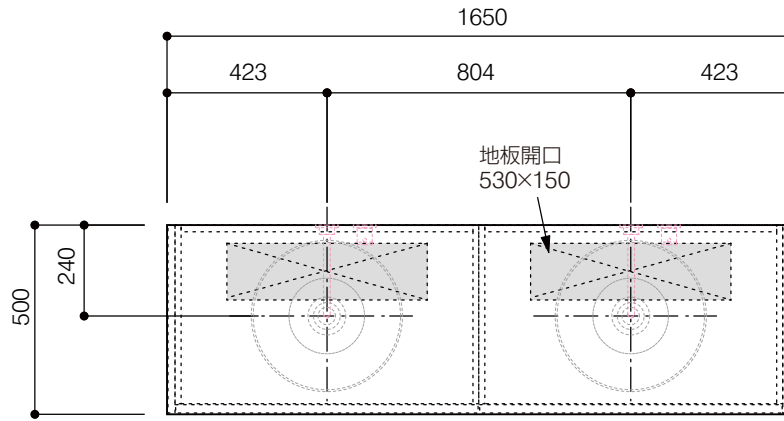

洗面器:CIE-BAERA40  
水栓金具:AQ-K47450-MDP  
の場合

背板開口フサギ板×1

ポリ合板4mm  
Tビス留580×300

ベースパネル:ウッドブラック  
(W740 D445)t=16

底板開口フサギ板×1

ポリ合板4mm  
Tビス留580×200

単位:mm

品名 アサンブラージュ洗面キャビネット 間口1650mm 壁付け水栓タイプ 引き出しタイプ ダブル仕様 脚部 H=200mm

品番 **OCA-1650/WS色+200脚色**

仕様

- サイズ:W1650×D500×H720mm
- 5本脚
- 天板:ウルトラセラミック
- 扉:マットペイント
- 引出:フルスライドソフトクローズ
- 洗面ボウル:水栓金具・排水目皿・トラップ・止水栓別途
- 受注生産

重量

-

縮尺

-

**AQUA Pi**  
ENJOY BATHROOM EXPERIENCE

●TEL 0120-65-1232 ●FAX 06-6532-1580  
hits@hiratatile.co.jp

洗面器:CIE-BAERA40  
水栓金具:AQ-K47450-MDP  
の場合

背板開口フサギ板×1

ポリ合板4mm  
Tビス留580×300

ベースパネル:ウッドブラック  
(W740 D445)t=16

底板開口フサギ板×1

ポリ合板4mm  
Tビス留580×200

単位:mm

品名 アサンブラージュ洗面キャビネット 間口1650mm 壁付け水栓タイプ 引き出しタイプ ダブル仕様 脚部 H=200mm

品番 **OCA-1650/WS色+200脚色**

仕様

- サイズ:W1650×D500×H720mm
- 5本脚
- 天板:ウルトラセラミック
- 扉:マットペイント
- 引出:フルスライドソフトクローズ
- 洗面ボウル:水栓金具・排水目皿・トラップ・止水栓別途
- 受注生産