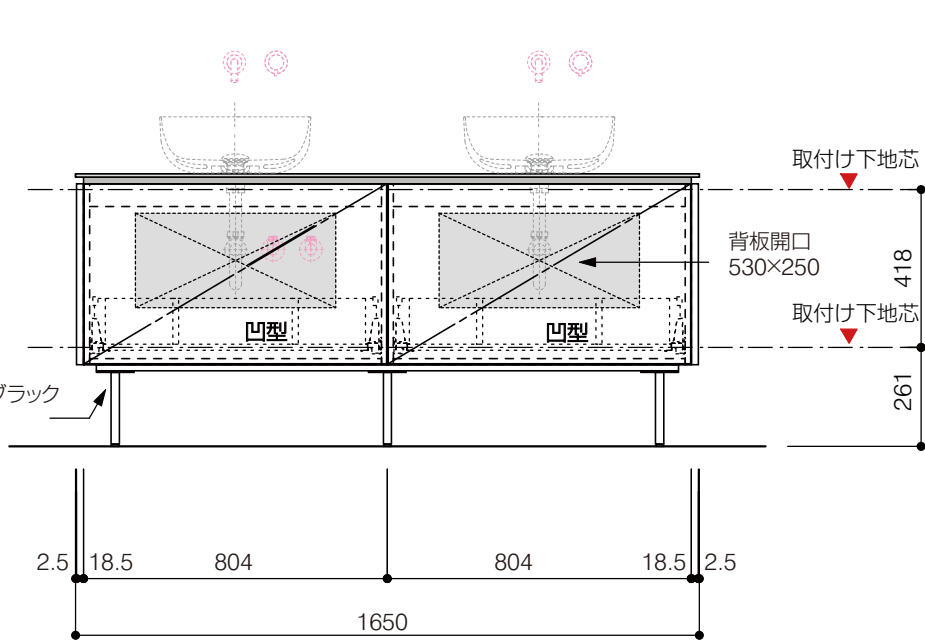

洗面器:CIE-BAERA40  
水栓金具:AQ-K47450-MDP  
の場合

背板開口フサギ板×1

ポリ合板4mm  
Tビス留580×300

ベースパネル:ウッドブラック  
(W740 D445)t=16

底板開口フサギ板×1

ポリ合板4mm  
Tビス留580×200

単位:mm

品名 アサンブラージュ洗面キャビネット 間口1650mm 壁付け水栓タイプ 引き出しタイプ ダブル仕様 脚部 H=200mm

品番 **OCA-1650/WS色+200脚色**

仕様

- サイズ:W1650×D500×H720mm
- 5本脚
- 天板:ウルトラセラミック
- 扉:マットペイント
- 引出:フルスライドソフトクローズ
- 洗面ボウル:水栓金具・排水目皿・トラップ・止水栓別途
- 受注生産

重量

-

縮尺

-

**AQUA Pi**  
ENJOY BATHROOM EXPERIENCE

●TEL 0120-65-1232 ●FAX 06-6532-1580  
hits@hiratatile.co.jp

洗面器:CIE-BAERA40  
水栓金具:AQ-K47450-MDP  
の場合

背板開口フサギ板×1

ポリ合板4mm  
Tビス留580×300

ベースパネル:ウッドブラック  
(W740 D445)t=16

底板開口フサギ板×1

ポリ合板4mm  
Tビス留580×200

単位:mm

品名 アサンブラージュ洗面キャビネット 間口1650mm 壁付け水栓タイプ 引き出しタイプ ダブル仕様 脚部 H=200mm

品番 **OCA-1650/WS色+200脚色**

仕様

- サイズ:W1650×D500×H720mm
- 5本脚
- 天板:ウルトラセラミック
- 扉:マットペイント
- 引出:フルスライドソフトクローズ
- 洗面ボウル:水栓金具・排水目皿・トラップ・止水栓別途
- 受注生産