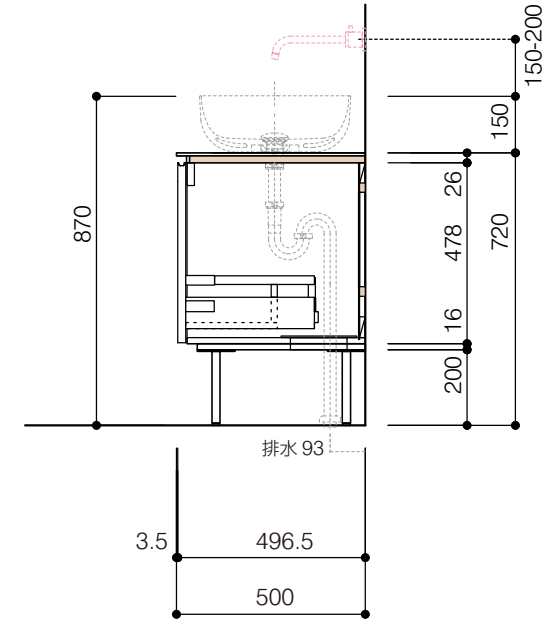

洗面器:CIE-BAERA40  
水栓金具:AQ-K47450-MDP  
の場合

背板開口フサギ板×1

ポリ合板4mm  
Tビス留580×300

ベースパネル:ウッドブラック  
(W740 D445)t=16

底板開口フサギ板×1

ポリ合板4mm  
Tビス留580×200

単位:mm

品名 アサンブラージュ洗面キャビネット 間口1650mm 壁付け水栓タイプ 引き出しタイプ ダブル仕様 脚部 H=200mm

品番 **OCA-1650/WS色+200脚色**

仕様

- サイズ:W1650×D500×H720mm
- 5本脚
- 天板:ウルトラセラミック
- 扉:マットペイント
- 引出:フルスライドソフトクローズ
- 洗面ボウル:水栓金具・排水目皿・トラップ・止水栓別途
- 受注生産

重量

-

縮尺

-

**AQUA Pi**  
ENJOY BATHROOM EXPERIENCE

●TEL 0120-65-1232 ●FAX 06-6532-1580  
hits@hiratatile.co.jp

洗面器:CIE-BAERA40  
水栓金具:AQ-K47450-MDP  
の場合

背板開口フサギ板×1

ポリ合板4mm  
Tビス留580×300

ベースパネル:ウッドブラック  
(W740 D445)t=16

底板開口フサギ板×1

ポリ合板4mm  
Tビス留580×200

単位:mm

品名 アサンブラージュ洗面キャビネット 間口1650mm 壁付け水栓タイプ 引き出しタイプ ダブル仕様 脚部 H=200mm

品番 **OCA-1650/WS色+200脚色**

仕様

- サイズ:W1650×D500×H720mm
- 5本脚
- 天板:ウルトラセラミック
- 扉:マットペイント
- 引出:フルスライドソフトクローズ
- 洗面ボウル:水栓金具・排水目皿・トラップ・止水栓別途
- 受注生産