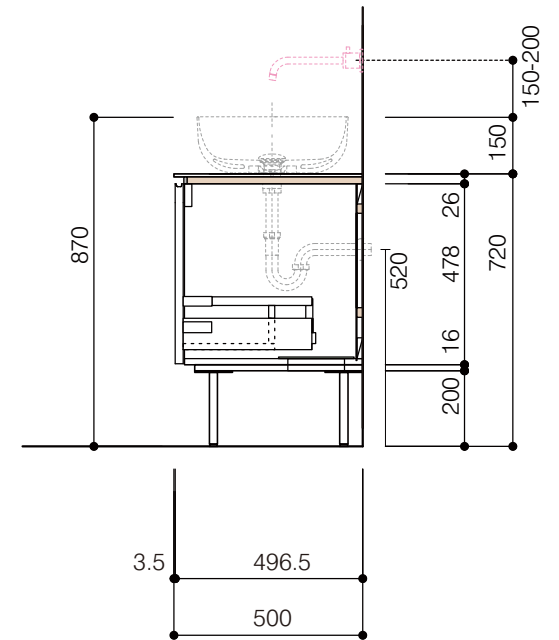

洗面器:CIE-BAERA40  
水栓金具:AQ-K47450-MDP  
の場合

背板開口フサギ板×1

ポリ合板4mm  
Tビス留580×300

ベースパネル:ウッドブラック  
(W740 D445)t=16

底板開口フサギ板×1

ポリ合板4mm  
Tビス留580×200

単位:mm

品名 アサンブラージュ洗面キャビネット 間口1650mm 壁付け水栓タイプ 引き出しタイプ ダブル仕様 脚部 H=200mm

品番 **OCA-1650/WS色+200脚色**

仕様

- サイズ:W1650×D500×H720mm
- 5本脚
- 天板:ウルトラセラミック
- 扉:マットペイント
- 引出:フルスライドソフトクローズ
- 洗面ボウル:水栓金具・排水目皿・トラップ・止水栓別途
- 受注生産

重量

-

縮尺

-

**AQUA Pi**  
ENJOY BATHROOM EXPERIENCE

●TEL 0120-65-1232 ●FAX 06-6532-1580  
hits@hiratatile.co.jp

洗面器:CIE-BAERA40  
水栓金具:AQ-K47450-MDP  
の場合

背板開口フサギ板×1

ポリ合板4mm  
Tビス留580×300

ベースパネル:ウッドブラック  
(W740 D445)t=16

底板開口フサギ板×1

ポリ合板4mm  
Tビス留580×200

単位:mm

品名 アサンブラージュ洗面キャビネット 間口1650mm 壁付け水栓タイプ 引き出しタイプ ダブル仕様 脚部 H=200mm

品番 **OCA-1650/WS色+200脚色**

仕様

- サイズ:W1650×D500×H720mm
- 5本脚
- 天板:ウルトラセラミック
- 扉:マットペイント
- 引出:フルスライドソフトクローズ
- 洗面ボウル:水栓金具・排水目皿・トラップ・止水栓別途
- 受注生産