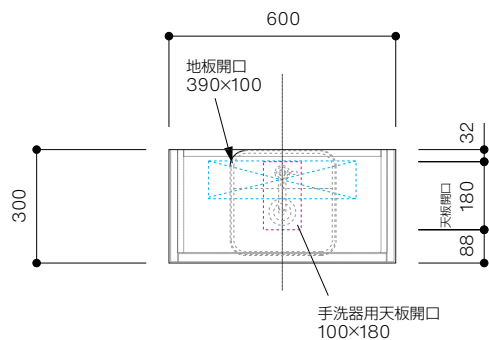

手洗器CIE-LPLAQ28 / 水栓インセット  
脚部 H=150

背板開口フサギ板 ×1

ポリ合板 t2.5mm  
(木口着色)  
4点ビスキャップ留  
500×350

底板開口フサギ板 ×1

ポリ合板 t2.5mm  
(木口着色)  
4点ビスキャップ留  
450×135

単位:mm

品名 アサンブラージュミニ手洗キャビネット 間口600mm

品番 **OCA-600/INXXXXXX150XX**

仕様

- サイズ:W600×D300×H685mm●2本脚●天板:ウルトラセラミック●扉:マットペイント/オレフィンシート
- 丁番:スライド丁番110度開き/ソフトクローズ内蔵タイプ●洗面ボウル:水栓金具・排水目皿・トラップ・止水栓別途
- 受注生産

重量 - 縮尺 -

**AQUA PiA**  
ENJOY BATHROOM EXPERIENCE

●TEL 0120-65-1232●FAX 06-6532-1580  
hits@hiratatile.co.jp