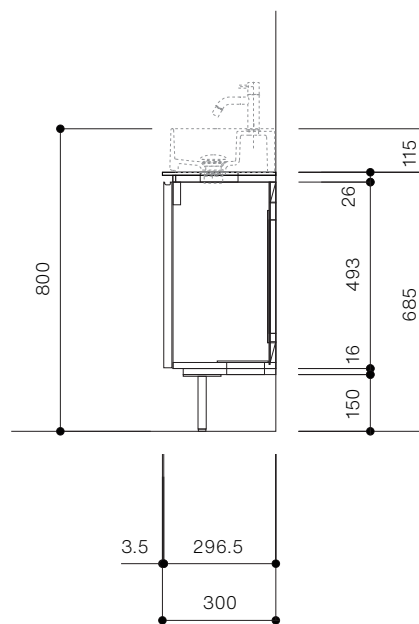

手洗器CIE-LPLAQ28 / 水栓インセット  
脚部 H=150

背板開口フサギ板 ×1

ポリ合板 t2.5mm  
(木口着色)  
4点ビスキャップ留  
500×350

底板開口フサギ板 ×1

ポリ合板 t2.5mm  
(木口着色)  
4点ビスキャップ留  
450×135

単位:mm

品名 アサンブラージュミニ手洗キャビネット 間口600mm

品番 **OCA-600/INXXXXXX150XX**

仕様

- サイズ:W600×D300×H685mm●2本脚●天板:ウルトラセラミック●扉:マットペイント/オレフィンシート
- 丁番:スライド丁番110度開き/ソフトクローズ内蔵タイプ●洗面ボウル:水栓金具・排水目皿・トラップ・止水栓別途
- 受注生産

重量 - 縮尺 -

**AQUA PiA**  
ENJOY BATHROOM EXPERIENCE

●TEL 0120-65-1232●FAX 06-6532-1580  
hits@hiratatile.co.jp