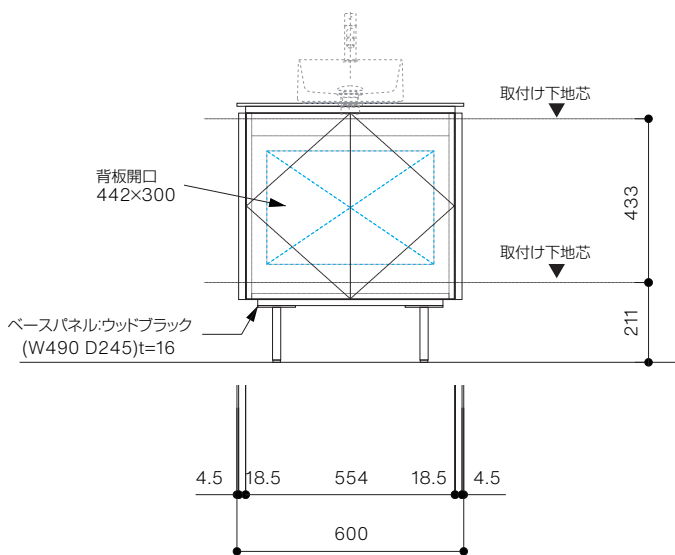

手洗器CIE-LPLAQ28 / 水栓インセット  
脚部 H=150

背板開口フサギ板 ×1

ポリ合板 t2.5mm  
(木口着色)  
4点ビスキャップ留  
500×350

底板開口フサギ板 ×1

ポリ合板 t2.5mm  
(木口着色)  
4点ビスキャップ留  
450×135

単位:mm

品名 アサンブラージュミニ手洗キャビネット 間口600mm

品番 **OCA-600/INXXXXXX150XX**

仕様

- サイズ:W600×D300×H685mm●2本脚●天板:ウルトラセラミック●扉:マットペイント/オレフィンシート
- 丁番:スライド丁番110度開き/ソフトクローズ内蔵タイプ●洗面ボウル:水栓金具・排水目皿・トラップ・止水栓別途
- 受注生産

重量 - 縮尺 -

**AQUA PiA**  
ENJOY BATHROOM EXPERIENCE

●TEL 0120-65-1232●FAX 06-6532-1580  
hits@hiratatile.co.jp