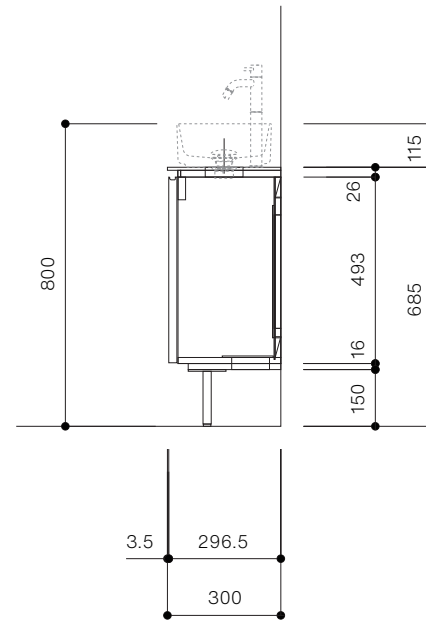

手洗器CIE-SHMILAQ25 / 水栓アウトセット
脚部 H=150

背板開口フサギ板 ×1

ポリ合板 t2.5mm
(木口着色)
4点ビスキャップ留
500×350

底板開口フサギ板 ×1

ポリ合板 t2.5mm
(木口着色)
4点ビスキャップ留
450×135

単位:mm

品名 アサンブラージュミニ手洗キャビネット 間口600mm

品番 **OCA-600/OSXXXXXX150XX**

- 仕様
- サイズ:W600×D300×H685mm●2本脚●天板:ウルトラセラミック●扉:マットペイント/オレフィンシート
 - 丁番:スライド丁番110度開き/ソフトクローズ内蔵タイプ●洗面ボウル:水栓金具・排水目皿・トラップ・止水栓別途
 - 受注生産

重量 - 縮尺 -

AQUA Pi A
ENJOY BATHROOM EXPERIENCE

●TEL 0120-65-1232●FAX 06-6532-1580
hits@hiratatile.co.jp