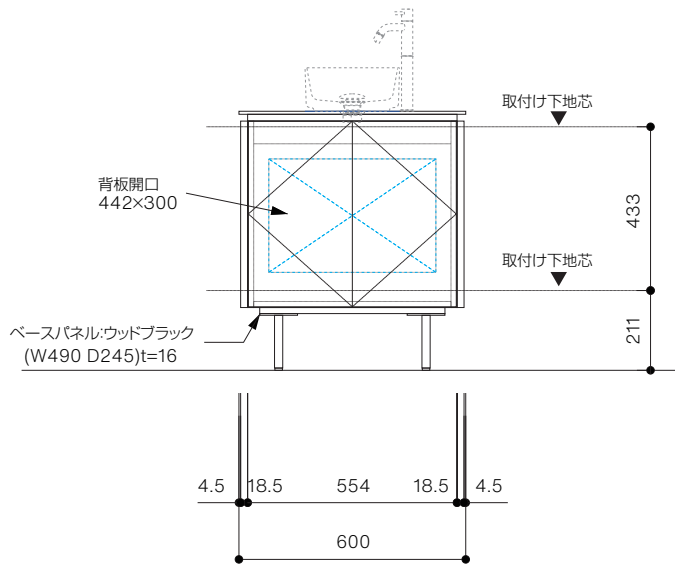

手洗器CIE-SHMILAQ25 / 水栓アウトセット
脚部 H=150

背板開口フサギ板 ×1

ポリ合板 t2.5mm
(木口着色)
4点ビスキャップ留
500×350

底板開口フサギ板 ×1

ポリ合板 t2.5mm
(木口着色)
4点ビスキャップ留
450×135

単位:mm

品名 アサンブラージュミニ手洗キャビネット 間口600mm

品番 **OCA-600/OSXXXXXX150XX**

- 仕様
- サイズ:W600×D300×H685mm●2本脚●天板:ウルトラセラミック●扉:マットペイント/オレフィンシート
 - 丁番:スライド丁番110度開き/ソフトクローズ内蔵タイプ●洗面ボウル:水栓金具・排水目皿・トラップ・止水栓別途
 - 受注生産

重量 - 縮尺 -

AQUA Pi A
ENJOY BATHROOM EXPERIENCE

●TEL 0120-65-1232●FAX 06-6532-1580
hits@hiratatile.co.jp