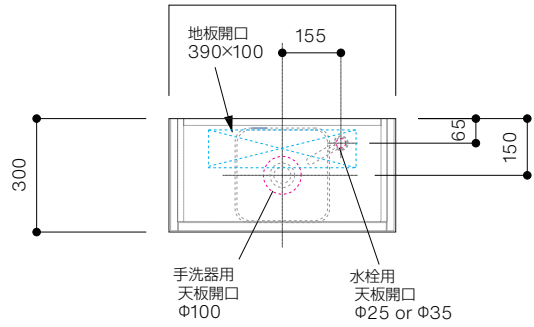

手洗器CIE-SHMILAQ25 / 水栓アウトセット
脚部 H=150

背板開口フサギ板 ×1

ポリ合板 t2.5mm
(木口着色)
4点ビスキャップ留
500×350

底板開口フサギ板 ×1

ポリ合板 t2.5mm
(木口着色)
4点ビスキャップ留
450×135

単位:mm

品名 アサンブラージュミニ手洗キャビネット 間口600mm

品番 **OCA-600/OSXXXXXX150XX**

- 仕様
- サイズ:W600×D300×H685mm●2本脚●天板:ウルトラセラミック●扉:マットペイント/オレフィンシート
 - 丁番:スライド丁番110度開き/ソフトクローズ内蔵タイプ●洗面ボウル:水栓金具・排水目皿・トラップ・止水栓別途
 - 受注生産

重量 - 縮尺 -

AQUA Pi A
ENJOY BATHROOM EXPERIENCE

●TEL 0120-65-1232●FAX 06-6532-1580
hits@hiratatile.co.jp