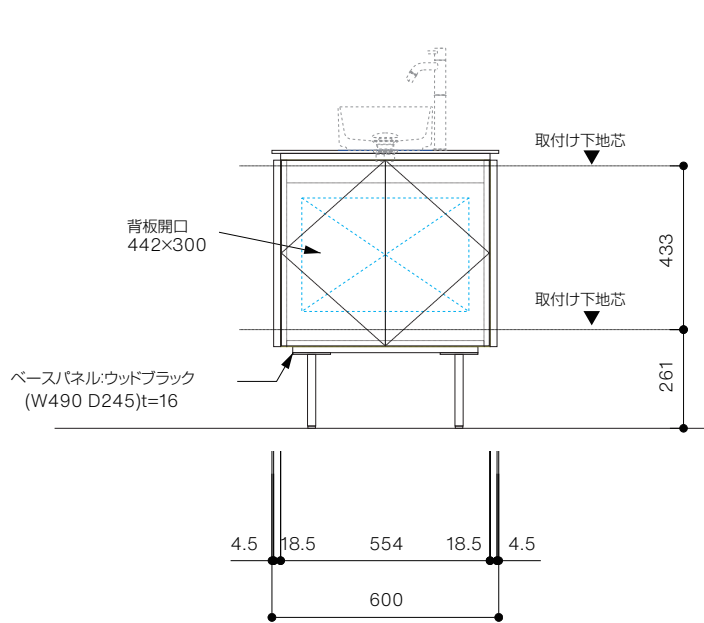

手洗器CIE-SHMILAQ25 / 水栓アウトセット  
脚部 H=200

背板開口フサギ板 ×1

ポリ合板 t2.5mm  
(木口着色)  
4点ビスキャップ留  
500×350

底板開口フサギ板 ×1

ポリ合板 t2.5mm  
(木口着色)  
4点ビスキャップ留  
450×135

単位:mm

品名 アサンブラージュミニ手洗キャビネット 間口600mm

品番 **OCA-600/OSXXXXXX200XX**

仕様 ●サイズ:W600×D300×H735mm ●2本脚 ●天板:ウルトラセラミック ●扉:マットペイント/オレフィンシート  
●丁番:スライド丁番110度開き/ソフトクローズ内蔵タイプ ●洗面ボウル・水栓金具・排水目皿・トラップ・止水栓別途  
●受注生産

重量 - 縮尺 -

**AQUA Pi A**  
ENJOY BATHROOM EXPERIENCE

●TEL 0120-65-1232 ●FAX 06-6532-1580  
hits@hiratatile.co.jp