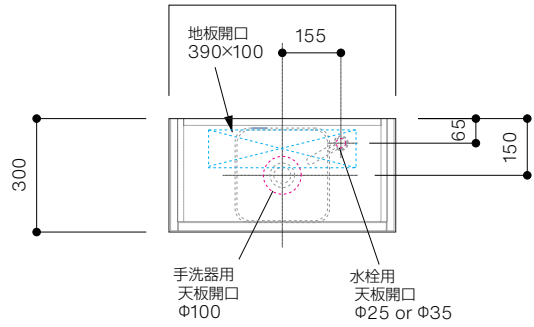

手洗器CIE-SHMILAQ25 / 水栓アウトセット  
脚部 H=200

背板開口フサギ板 ×1

ポリ合板 t2.5mm  
(木口着色)  
4点ビスキャップ留  
500×350

底板開口フサギ板 ×1

ポリ合板 t2.5mm  
(木口着色)  
4点ビスキャップ留  
450×135

単位:mm

品名 アサンブラージュミニ手洗キャビネット 間口600mm

品番 **OCA-600/OSXXXXXX200XX**

仕様 ●サイズ:W600×D300×H735mm ●2本脚 ●天板:ウルトラセラミック ●扉:マットペイント/オレフィンシート  
●丁番:スライド丁番110度開き/ソフトクローズ内蔵タイプ ●洗面ボウル・水栓金具・排水目皿・トラップ・止水栓別途  
●受注生産

重量 - 縮尺 -

**AQUA Pi A**  
ENJOY BATHROOM EXPERIENCE

●TEL 0120-65-1232 ●FAX 06-6532-1580  
hits@hiratatile.co.jp