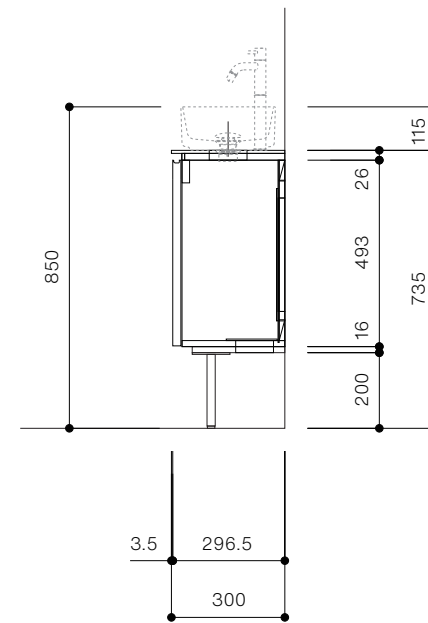

手洗器CIE-SHMILAQ25 / 水栓アウトセット  
脚部 H=200

背板開口フサギ板 ×1

ポリ合板 t2.5mm  
(木口着色)  
4点ビスキャップ留  
500×350

底板開口フサギ板 ×1

ポリ合板 t2.5mm  
(木口着色)  
4点ビスキャップ留  
450×135

単位:mm

品名 アサンブラージュミニ手洗キャビネット 間口600mm

品番 **OCA-600/OSXXXXXX200XX**

仕様 ●サイズ:W600×D300×H735mm ●2本脚 ●天板:ウルトラセラミック ●扉:マットペイント/オレフィンシート  
●丁番:スライド丁番110度開き/ソフトクローズ内蔵タイプ ●洗面ボウル・水栓金具・排水目皿・トラップ・止水栓別途  
●受注生産

重量 - 縮尺 -

**AQUA Pi A**  
ENJOY BATHROOM EXPERIENCE

●TEL 0120-65-1232 ●FAX 06-6532-1580  
hits@hiratatile.co.jp