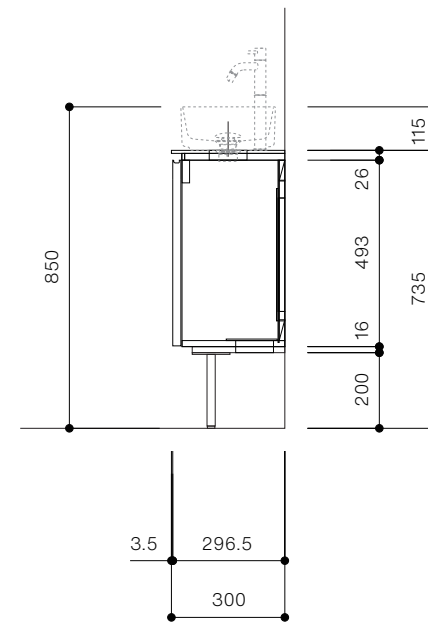

手洗器CIE-SHMILAT25 / 水栓アウトセット
脚部 H=200

背板開口フサギ板 ×1

ポリ合板 t2.5mm
(木口着色)
4点ビスキャップ留
500×350

底板開口フサギ板 ×1

ポリ合板 t2.5mm
(木口着色)
4点ビスキャップ留
450×135

ベースパネル:ウッドブラック
(W490 D245)t=16

単位:mm

品名 アサンブラージュミニ手洗キャビネット 間口600mm

品番 **OCA-600/OSXXXXXX200XX**

仕様

- サイズ:W600×D300×H735mm●2本脚●天板:ウルトラセラミック●扉:マットペイント/オレフィンシート
- 丁番:スライド丁番110度開き/ソフトクローズ内蔵タイプ●洗面ボウル:水栓金具:排水目皿:トラップ:止水栓別途
- 受注生産

重量 -

縮尺 -

AQUA Pi A
ENJOY BATHROOM EXPERIENCE

●TEL 0120-65-1232●FAX 06-6532-1580
hits@hiratatile.co.jp