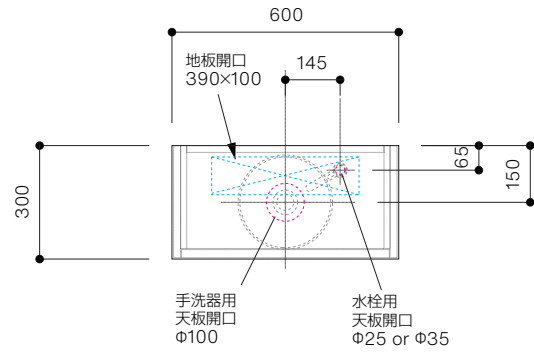

手洗器CIE-SHMILAT25 / 水栓アウトセット
脚部 H=200

背板開口フサギ板 ×1

ポリ合板 t2.5mm
(木口着色)
4点ビスキャップ留
500×350

底板開口フサギ板 ×1

ポリ合板 t2.5mm
(木口着色)
4点ビスキャップ留
450×135

ベースパネル:ウッドブラック
(W490 D245)t=16

単位:mm

品名 アサンブラージュミニ手洗キャビネット 間口600mm

品番 **OCA-600/OSXXXXXX200XX**

仕様

- サイズ:W600×D300×H735mm●2本脚●天板:ウルトラセラミック●扉:マットペイント/オレフィンシート
- 丁番:スライド丁番110度開き/ソフトクローズ内蔵タイプ●洗面ボウル:水栓金具:排水目皿:トラップ:止水栓別途
- 受注生産

重量 -

縮尺 -

AQUA Pi A
ENJOY BATHROOM EXPERIENCE

●TEL 0120-65-1232●FAX 06-6532-1580
hits@hiratatile.co.jp