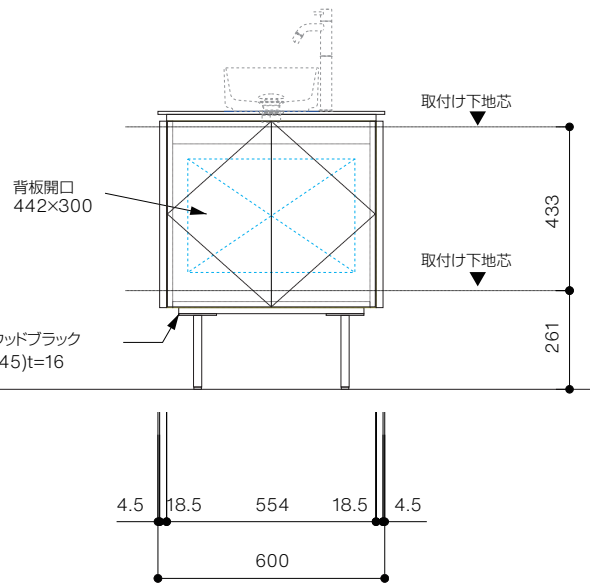

手洗器CIE-SHMILAT25 / 水栓アウトセット
脚部 H=200

背板開口フサギ板 ×1

ポリ合板 t2.5mm
(木口着色)
4点ビスキャップ留
500×350

底板開口フサギ板 ×1

ポリ合板 t2.5mm
(木口着色)
4点ビスキャップ留
450×135

ベースパネル:ウッドブラック
(W490 D245)t=16

単位:mm

品名 アサンブラージュミニ手洗キャビネット 間口600mm

品番 **OCA-600/OSXXXXXX200XX**

仕様

- サイズ:W600×D300×H735mm●2本脚●天板:ウルトラセラミック●扉:マットペイント/オレフィンシート
- 丁番:スライド丁番110度開き/ソフトクローズ内蔵タイプ●洗面ボウル:水栓金具:排水目皿:トラップ:止水栓別途
- 受注生産

重量 -

縮尺 -

AQUA Pi A
ENJOY BATHROOM EXPERIENCE

●TEL 0120-65-1232●FAX 06-6532-1580
hits@hiratatile.co.jp