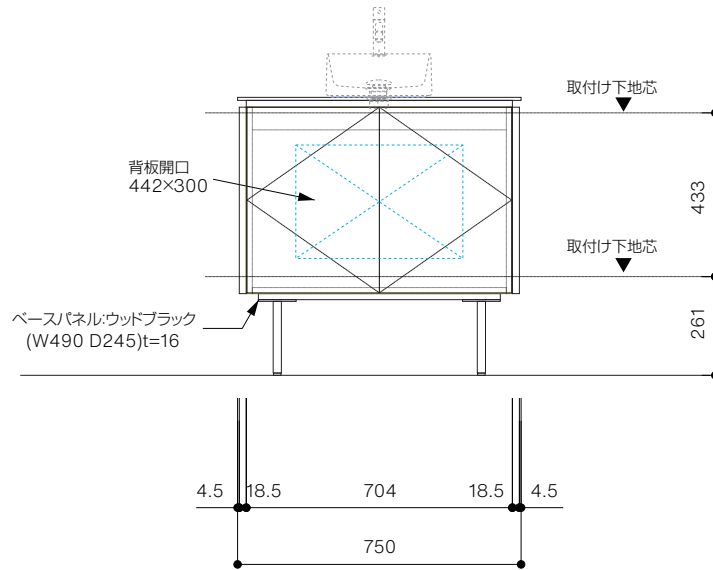

手洗器CIE-LPLAT28 / 水栓インセット  
脚部 H=200

背板開口フサギ板 ×1

ポリ合板 t2.5mm  
(木口着色)  
4点ビスキャップ留  
500×350

底板開口フサギ板 ×1

ポリ合板 t2.5mm  
(木口着色)  
4点ビスキャップ留  
450×135

単位:mm

品名 アサンブラージュミニ手洗キャビネット 間口750mm

品番 **OCA-750/INXXXXXX200XX**

- 仕様
- サイズ:W750×D300×H735mm●2本脚●天板:ウルトラセラミック●扉:マットペイント/オレフィンシート
  - 丁番:スライド丁番110度開き/ソフトクローズ内蔵タイプ●洗面ボウル:水栓金具・排水目皿・トラップ・止水栓別途
  - 受注生産

重量 - 縮尺 -

**AQUA Pi A**  
ENJOY BATHROOM EXPERIENCE

●TEL 0120-65-1232●FAX 06-6532-1580  
hits@hiratatile.co.jp