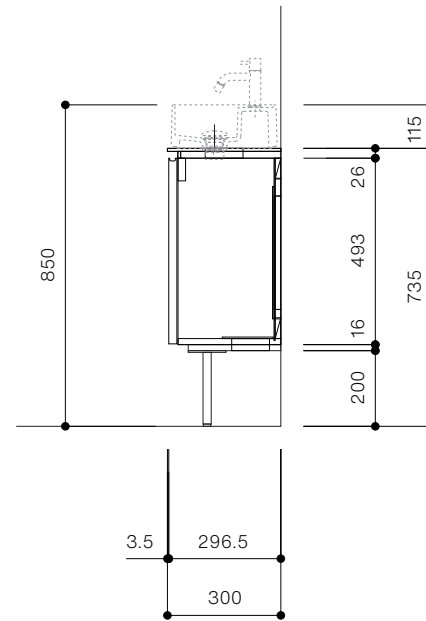

手洗器CIE-LPLAT28 / 水栓インセット  
脚部 H=200

背板開口フサギ板 ×1

ポリ合板 t2.5mm  
(木口着色)  
4点ビスキャップ留  
500×350

底板開口フサギ板 ×1

ポリ合板 t2.5mm  
(木口着色)  
4点ビスキャップ留  
450×135

単位:mm

品名 アサンブラージュミニ手洗キャビネット 間口750mm

品番 **OCA-750/INXXXXXX200XX**

- 仕様
- サイズ:W750×D300×H735mm●2本脚●天板:ウルトラセラミック●扉:マットペイント/オレフィンシート
  - 丁番:スライド丁番110度開き/ソフトクローズ内蔵タイプ●洗面ボウル:水栓金具・排水目皿・トラップ・止水栓別途
  - 受注生産

重量 - 縮尺 -

**AQUA Pi A**  
ENJOY BATHROOM EXPERIENCE

●TEL 0120-65-1232●FAX 06-6532-1580  
hits@hiratatile.co.jp