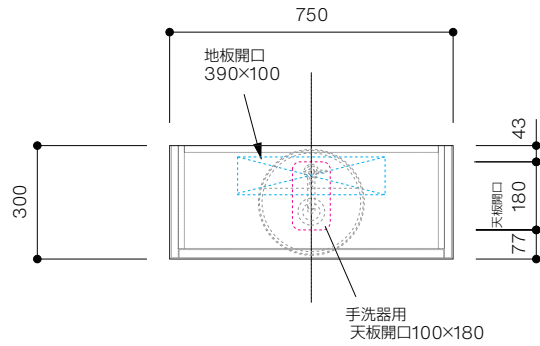

手洗器CIE-LPLAT28 / 水栓インセット  
脚部 H=200

背板開口フサギ板 ×1

ポリ合板 t2.5mm  
(木口着色)  
4点ビスキャップ留  
500×350

底板開口フサギ板 ×1

ポリ合板 t2.5mm  
(木口着色)  
4点ビスキャップ留  
450×135

単位:mm

品名 アサンブラージュミニ手洗キャビネット 間口750mm

品番 **OCA-750/INXXXXXX200XX**

- 仕様
- サイズ:W750×D300×H735mm●2本脚●天板:ウルトラセラミック●扉:マットペイント/オレフィンシート
  - 丁番:スライド丁番110度開き/ソフトクローズ内蔵タイプ●洗面ボウル:水栓金具・排水目皿・トラップ・止水栓別途
  - 受注生産

重量 - 縮尺 -

**AQUA Pi A**  
ENJOY BATHROOM EXPERIENCE

●TEL 0120-65-1232●FAX 06-6532-1580  
hits@hiratatile.co.jp