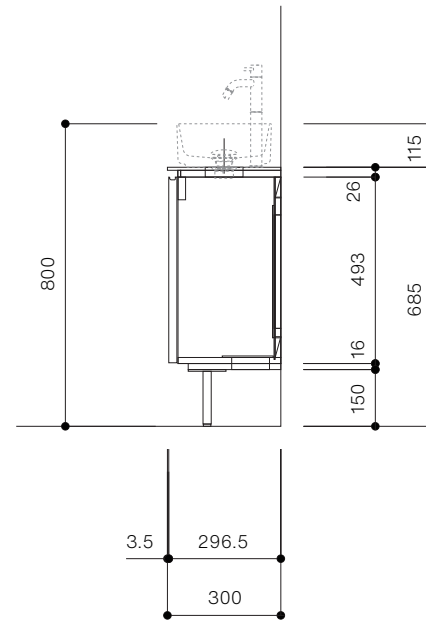

手洗器CIE-SHMILAQ25 / 水栓アウトセット
脚部 H=150

背板開口フサギ板 ×1

ポリ合板 t2.5mm
(木口着色)
4点ビスキャップ留
500×350

底板開口フサギ板 ×1

ポリ合板 t2.5mm
(木口着色)
4点ビスキャップ留
450×135

単位:mm

品名 アサンブラージュミニ手洗キャビネット 間口750mm

品番 **OCA-750/OSXXXXXX150XX**

- 仕様
- サイズ:W750×D300×H685mm ●2本脚 ●天板:ウルトラセラミック ●扉:マットペイント/オレフィンシート
 - 丁番:スライド丁番110度開き/ソフトクローズ内蔵タイプ ●洗面ボウル:水栓金具:排水目皿:トラップ:止水栓別途
 - 受注生産

重量 - 縮尺 -

AQUA Pi A
ENJOY BATHROOM EXPERIENCE

●TEL 0120-65-1232 ●FAX 06-6532-1580
hits@hiratatile.co.jp