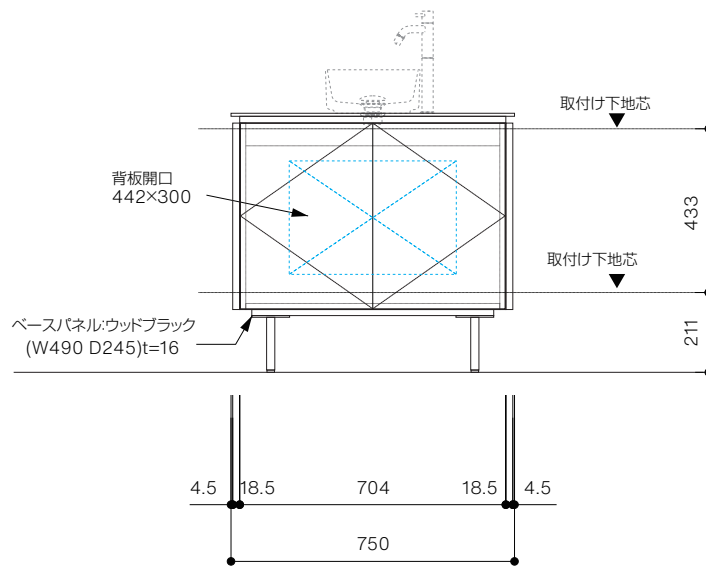

手洗器CIE-SHMILAQ25 / 水栓アウトセット
脚部 H=150

背板開口フサギ板 ×1

ポリ合板 t2.5mm
(木口着色)
4点ビスキャップ留
500×350

底板開口フサギ板 ×1

ポリ合板 t2.5mm
(木口着色)
4点ビスキャップ留
450×135

単位:mm

品名 アサンブラージュミニ手洗キャビネット 間口750mm

品番 **OCA-750/OSXXXXXX150XX**

- 仕様
- サイズ:W750×D300×H685mm ●2本脚 ●天板:ウルトラセラミック ●扉:マットペイント/オレフィンシート
 - 丁番:スライド丁番110度開き/ソフトクローズ内蔵タイプ ●洗面ボウル:水栓金具:排水目皿:トラップ:止水栓別途
 - 受注生産

重量 - 縮尺 -

AQUA Pi A
ENJOY BATHROOM EXPERIENCE

●TEL 0120-65-1232 ●FAX 06-6532-1580
hits@hiratatile.co.jp