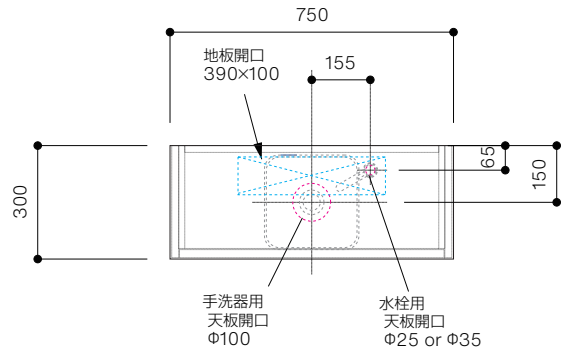

手洗器CIE-SHMILAQ25 / 水栓アウトセット
脚部 H=150

背板開口フサギ板 ×1

ポリ合板 t2.5mm
(木口着色)
4点ビスキャップ留
500×350

底板開口フサギ板 ×1

ポリ合板 t2.5mm
(木口着色)
4点ビスキャップ留
450×135

単位:mm

品名 アサンブラージュミニ手洗キャビネット 間口750mm

品番 **OCA-750/OSXXXXXX150XX**

- 仕様
- サイズ:W750×D300×H685mm ●2本脚 ●天板:ウルトラセラミック ●扉:マットペイント/オレフィンシート
 - 丁番:スライド丁番110度開き/ソフトクローズ内蔵タイプ ●洗面ボウル:水栓金具:排水目皿:トラップ:止水栓別途
 - 受注生産

重量 - 縮尺 -

AQUA Pi A
ENJOY BATHROOM EXPERIENCE

●TEL 0120-65-1232 ●FAX 06-6532-1580
hits@hiratatile.co.jp