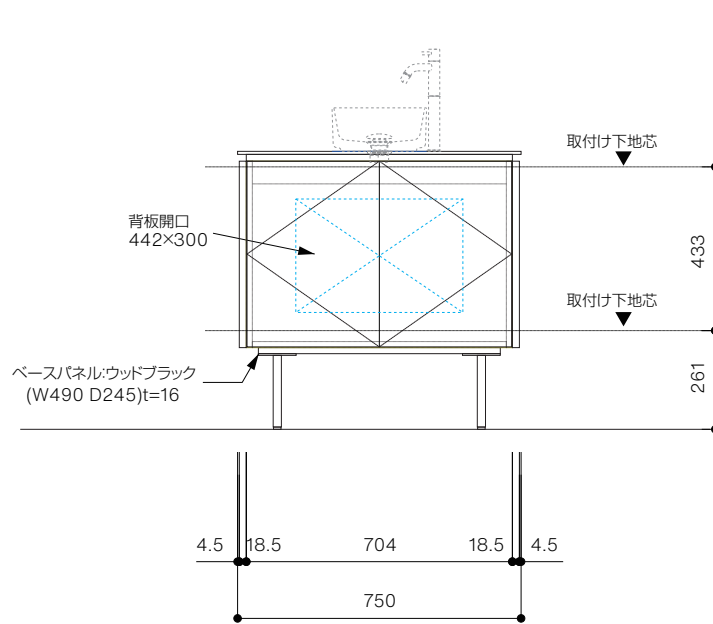

手洗器CIE-SHMILAQ25 / 水栓アウトセット
脚部 H=200

背板開口フサギ板 ×1

ポリ合板 t2.5mm
(木口着色)
4点ビスキャップ留
500×350

底板開口フサギ板 ×1

ポリ合板 t2.5mm
(木口着色)
4点ビスキャップ留
450×135

単位:mm

品名 アサンブラージュミニ手洗キャビネット 間口750mm

品番 **OCA-750/OSXXXXXX200XX**

- 仕様
- サイズ:W750×D300×H735mm●2本脚●天板:ウルトラセラミック●扉:マットペイント/オレフィンシート
 - 丁番:スライド丁番110度開き/ソフトクローズ内蔵タイプ●洗面ボウル:水栓金具・排水目皿・トラップ・止水栓別途
 - 受注生産

重量 - 縮尺 -

AQUA Pi A
ENJOY BATHROOM EXPERIENCE

●TEL 0120-65-1232●FAX 06-6532-1580
hits@hiratatile.co.jp