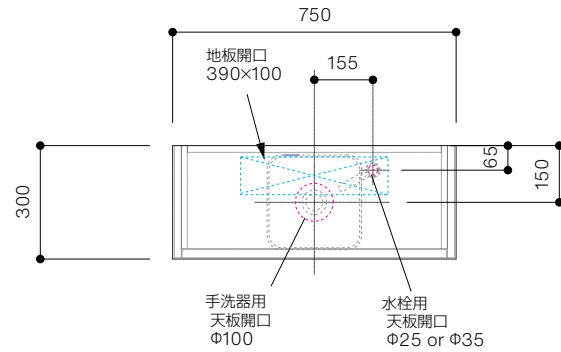

手洗器CIE-SHMILAQ25 / 水栓アウトセット
脚部 H=200

背板開口フサギ板 ×1

ポリ合板 t2.5mm
(木口着色)
4点ビスキャップ留
500×350

底板開口フサギ板 ×1

ポリ合板 t2.5mm
(木口着色)
4点ビスキャップ留
450×135

単位:mm

品名 アサンブラージュミニ手洗キャビネット 間口750mm

品番 **OCA-750/OSXXXXXX200XX**

- 仕様
- サイズ:W750×D300×H735mm●2本脚●天板:ウルトラセラミック●扉:マットペイント/オレフィンシート
 - 丁番:スライド丁番110度開き/ソフトクローズ内蔵タイプ●洗面ボウル:水栓金具・排水目皿・トラップ・止水栓別途
 - 受注生産

重量 - 縮尺 -

AQUA Pi A
ENJOY BATHROOM EXPERIENCE

●TEL 0120-65-1232●FAX 06-6532-1580
hits@hiratatile.co.jp