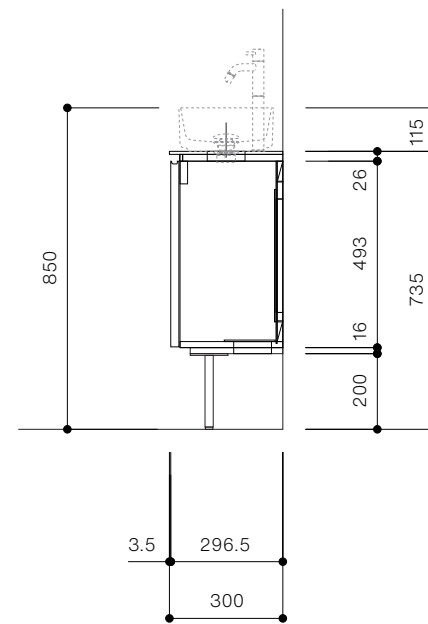

手洗器CIE-SHMILAQ25 / 水栓アウトセット
脚部 H=200

背板開口フサギ板 ×1

ポリ合板 t2.5mm
(木口着色)
4点ビスキャップ留
500×350

底板開口フサギ板 ×1

ポリ合板 t2.5mm
(木口着色)
4点ビスキャップ留
450×135

単位:mm

品名 アサンブラージュミニ手洗キャビネット 間口750mm

品番 **OCA-750/OSXXXXXX200XX**

- 仕様
- サイズ:W750×D300×H735mm●2本脚●天板:ウルトラセラミック●扉:マットペイント/オレフィンシート
 - 丁番:スライド丁番110度開き/ソフトクローズ内蔵タイプ●洗面ボウル:水栓金具・排水目皿・トラップ・止水栓別途
 - 受注生産

重量 - 縮尺 -

AQUA Pi A
ENJOY BATHROOM EXPERIENCE

●TEL 0120-65-1232●FAX 06-6532-1580
hits@hiratatile.co.jp