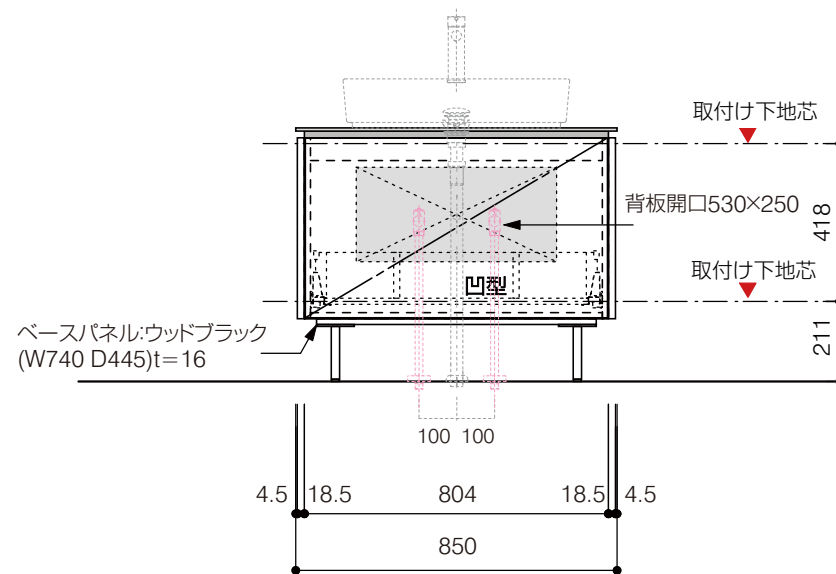

- 仕様
- サイズ:W850×D500×H670mm●4本脚●天板:ウルトラセラミック●扉:マットペイント
 - 引出:フルスライドソフトクローズ●洗面ボウル:水栓金具・排水目皿・トラップ・止水栓別途
 - 受注生産

重量 - 縮尺 -

AQUAPiA ●TEL 0120-65-1232●FAX 06-6532-1580
ENJOY BATHROOM EXPERIENCE hits@hiratatile.co.jp

洗面器:CIE-SHCOLARF60
水栓金具:JP304501
の場合

背板開口フサギ板×1

ポリ合板4mm
Tビス留580×300

底板開口フサギ板×1

ポリ合板4mm
Tビス留580×200

単位:mm

品名 アサンブラージュ洗面キャビネット 間口850mm 脚部 H=150mm

品番 **OCA-850/色+脚色**