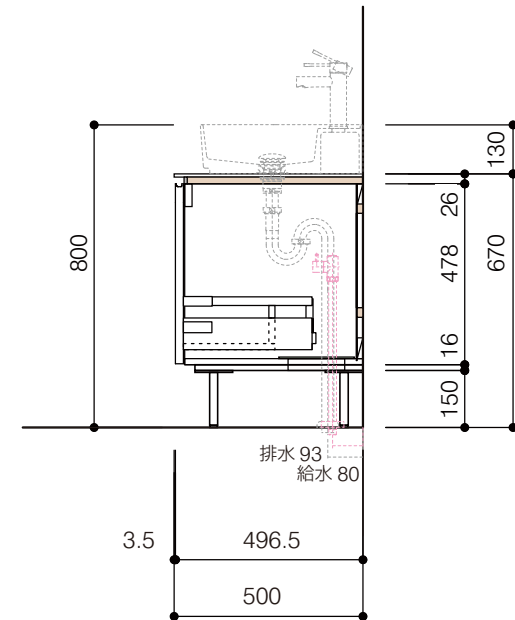

- 仕様
- サイズ:W850×D500×H670mm●4本脚●天板:ウルトラセラミック●扉:マットペイント
 - 引出:フルスライドソフトクローズ●洗面ボウル:水栓金具・排水目皿・トラップ・止水栓別途
 - 受注生産

重量 - 縮尺 -

AQUAPiA ●TEL 0120-65-1232●FAX 06-6532-1580
ENJOY BATHROOM EXPERIENCE hits@hiratatile.co.jp

洗面器:CIE-SHCOLARF60
水栓金具:JP304501
の場合

背板開口フサギ板×1

ポリ合板4mm
Tビス留580×300

底板開口フサギ板×1

ポリ合板4mm
Tビス留580×200

単位:mm

品名 アサンブラージュ洗面キャビネット 間口850mm 脚部 H=150mm

品番 **OCA-850/色+脚色**