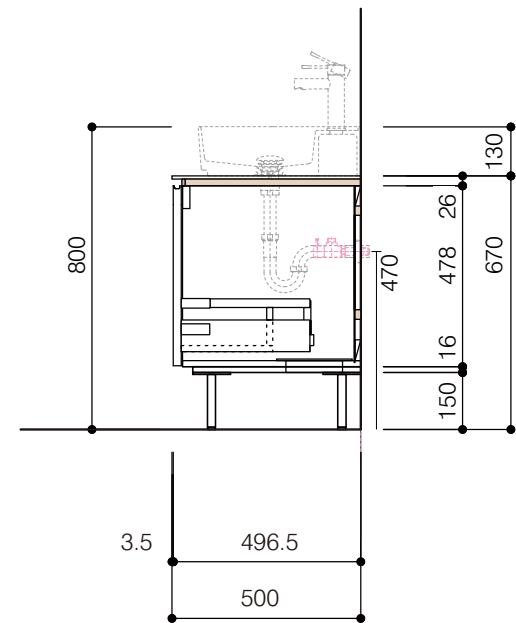

洗面器:CIE-SHCOLARF60
水栓金具:JP304501
の場合

背板開口フサギ板×1

ポリ合板4mm
Tビス留580×300

底板開口フサギ板×1

ポリ合板4mm
Tビス留580×200

単位:mm

品名 アサンブラージュ洗面キャビネット 間口850mm 脚部 H=150mm

品番 **OCA-850/色+脚色**

- 仕様
- サイズ:W850×D500×H670mm●4本脚●天板:ウルトラセラミック●扉:マットペイント
 - 引出:フルスライドソフトクローズ●洗面ボウル:水栓金具・排水目皿・トラップ・止水栓別途
 - 受注生産

重量 - 縮尺 -

AQUAPiA ●TEL 0120-65-1232●FAX 06-6532-1580
ENJOY BATHROOM EXPERIENCE hits@hiratatile.co.jp