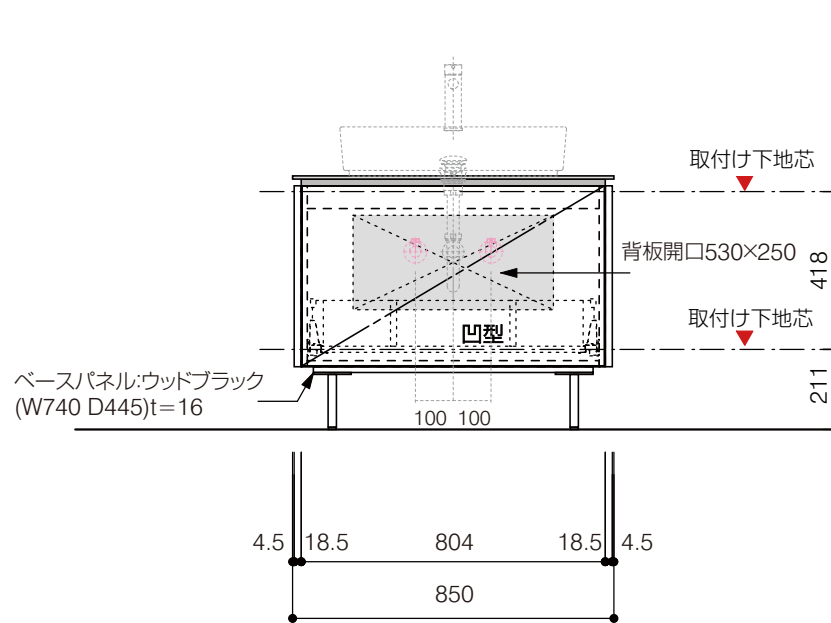

洗面器:CIE-SHCOLARF60
水栓金具:JP304501
の場合

背板開口フサギ板×1

ポリ合板4mm
Tビス留580×300

底板開口フサギ板×1

ポリ合板4mm
Tビス留580×200

単位:mm

品名 アサンブラージュ洗面キャビネット 間口850mm 脚部 H=150mm

品番 **OCA-850/色+脚色**

- 仕様
- サイズ:W850×D500×H670mm●4本脚●天板:ウルトラセラミック●扉:マットペイント
 - 引出:フルスライドソフトクローズ●洗面ボウル:水栓金具・排水目皿・トラップ・止水栓別途
 - 受注生産

重量 - 縮尺 -

AQUAPiA ●TEL 0120-65-1232●FAX 06-6532-1580
ENJOY BATHROOM EXPERIENCE hits@hiratatile.co.jp