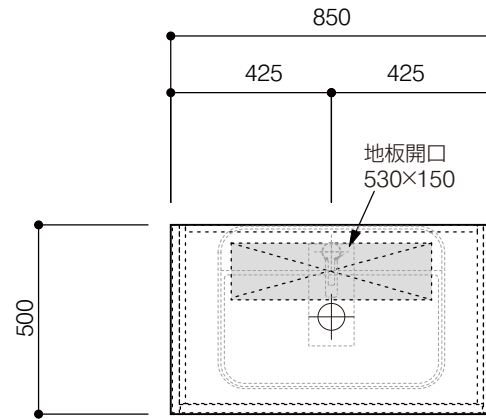

洗面器:CIE-SHCOLARF60
水栓金具:JP304501
の場合

背板開口フサギ板×1

ポリ合板4mm
Tビス留580×300

底板開口フサギ板×1

ポリ合板4mm
Tビス留580×200

単位:mm

品名 アサンブラージュ洗面キャビネット 間口850mm 脚部 H=150mm

品番 **OCA-850/色+脚色**

- 仕様
- サイズ:W850×D500×H670mm●4本脚●天板:ウルトラセラミック●扉:マットペイント
 - 引出:フルスライドソフトクローズ●洗面ボウル:水栓金具・排水目皿・トラップ・止水栓別途
 - 受注生産

重量 - 縮尺 -

AQUAPiA ●TEL 0120-65-1232●FAX 06-6532-1580
ENJOY BATHROOM EXPERIENCE hits@hiratatile.co.jp