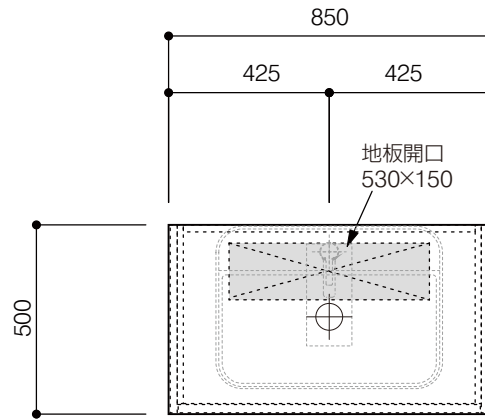

洗面器:CIE-SHCOLARF60
水栓金具:JP304501
の場合

背板開口フサギ板×1

ポリ合板4mm
Tビス留580×300

底板開口フサギ板×1

ポリ合板4mm
Tビス留580×200

単位:mm

品名 アサンブラージュ洗面キャビネット 間口850mm 脚部 H=150mm

品番 **OCA-850/色+脚色**

- 仕様
- サイズ:W850×D500×H670mm●4本脚●天板:ウルトラセラミック●扉:マットペイント
 - 引出:フルスライドソフトクローズ●洗面ボウル:水栓金具・排水目皿・トラップ・止水栓別途
 - 受注生産

重量 - 縮尺 -

AQUAPiA ●TEL 0120-65-1232●FAX 06-6532-1580
ENJOY BATHROOM EXPERIENCE hits@hiratatile.co.jp