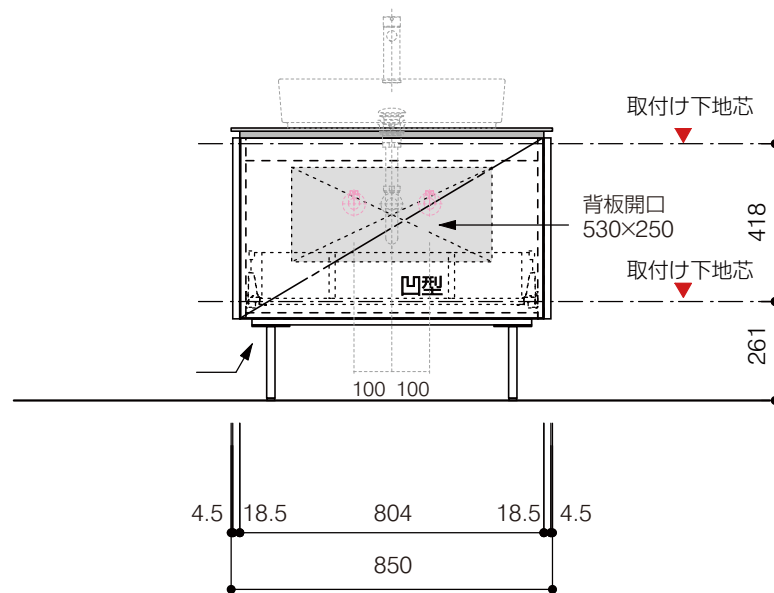

洗面器:CIE-SHCOLARF60
水栓金具:JP304501
の場合

背板開口フサギ板×1

ポリ合板4mm
Tビス留580×300

底板開口フサギ板×1

ポリ合板4mm
Tビス留580×200

単位:mm

品名 アサンブラージュ洗面キャビネット 間口850mm 脚部 H=200mm

品番 **OCA-850/色+200脚色**

- 仕様
- サイズ:W850×D500×H720m●4本脚●天板:ウルトラセラミック●扉:マットペイント
 - 引出:フルスライドソフトクローズ●洗面ボウル:水栓金具・排水目皿・トラップ・止水栓別途
 - 受注生産

重量 - 縮尺 -

AQUA Pi A ●TEL 0120-65-1232●FAX 06-6532-1580
ENJOY BATHROOM EXPERIENCE hits@hiratatile.co.jp

仕様

- サイズ:W850×D500×H720m●4本脚●天板:ウルトラセラミック●扉:マットペイント
- 引出:フルスライドソフトクローズ●洗面ボウル:水栓金具・排水目皿・トラップ・止水栓別途
- 受注生産

重量 - 縮尺 -

AQUA PiA
ENJOY BATHROOM EXPERIENCE

●TEL 0120-65-1232●FAX 06-6532-1580
hits@hiratatile.co.jp