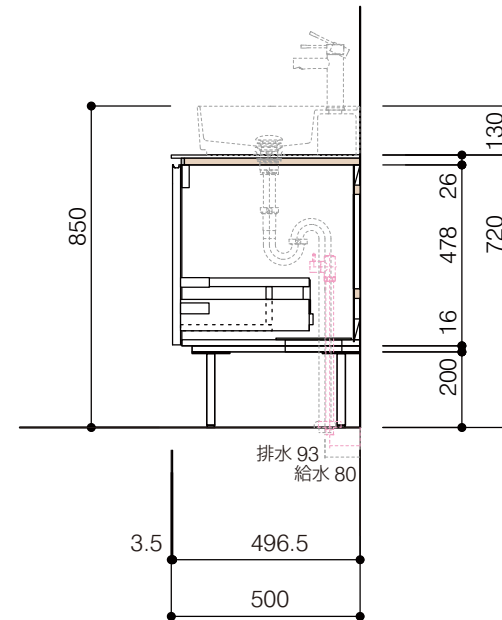

- 仕様
- サイズ:W850×D500×H720m●4本脚●天板:ウルトラセラミック●扉:マットペイント
 - 引出:フルスライドソフトクローズ●洗面ボウル:水栓金具・排水目皿・トラップ・止水栓別途
 - 受注生産

重量 - 縮尺 -

AQUA Pi A ●TEL 0120-65-1232●FAX 06-6532-1580
ENJOY BATHROOM EXPERIENCE hits@hiratatile.co.jp

洗面器:CIE-SHCOLARF60
水栓金具:JP304501
の場合

背板開口フサギ板×1

ポリ合板4mm
Tビス留580×300

底板開口フサギ板×1

ポリ合板4mm
Tビス留580×200

単位:mm

品名 アサンブラージュ洗面キャビネット 間口850mm 脚部 H=200mm

品番 **OCA-850/色+200脚色**

仕様

- サイズ:W850×D500×H720m●4本脚●天板:ウルトラセラミック●扉:マットペイント
- 引出:フルスライドソフトクローズ●洗面ボウル:水栓金具・排水目皿・トラップ・止水栓別途
- 受注生産

重量 - 縮尺 -

AQUA PiA
ENJOY BATHROOM EXPERIENCE

●TEL 0120-65-1232●FAX 06-6532-1580
hits@hiratatile.co.jp