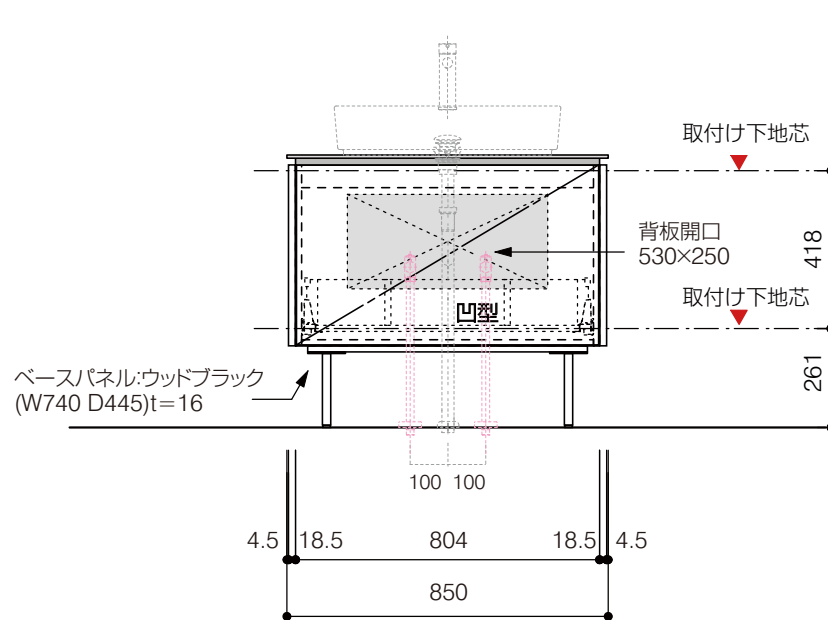

- 仕様
- サイズ:W850×D500×H720m●4本脚●天板:ウルトラセラミック●扉:マットペイント
 - 引出:フルスライドソフトクローズ●洗面ボウル:水栓金具・排水目皿・トラップ・止水栓別途
 - 受注生産

重量 - 縮尺 -

AQUA Pi A ●TEL 0120-65-1232●FAX 06-6532-1580
ENJOY BATHROOM EXPERIENCE hits@hiratatile.co.jp

洗面器:CIE-SHCOLARF60
水栓金具:JP304501
の場合

背板開口フサギ板×1

ポリ合板4mm
Tビス留580×300

底板開口フサギ板×1

ポリ合板4mm
Tビス留580×200

単位:mm

品名 アサンブラージュ洗面キャビネット 間口850mm 脚部 H=200mm

品番 **OCA-850/色+200脚色**

仕様

- サイズ:W850×D500×H720m●4本脚●天板:ウルトラセラミック●扉:マットペイント
- 引出:フルスライドソフトクローズ●洗面ボウル:水栓金具・排水目皿・トラップ・止水栓別途
- 受注生産

重量 - 縮尺 -

AQUA PiA
ENJOY BATHROOM EXPERIENCE

●TEL 0120-65-1232●FAX 06-6532-1580
hits@hiratatile.co.jp