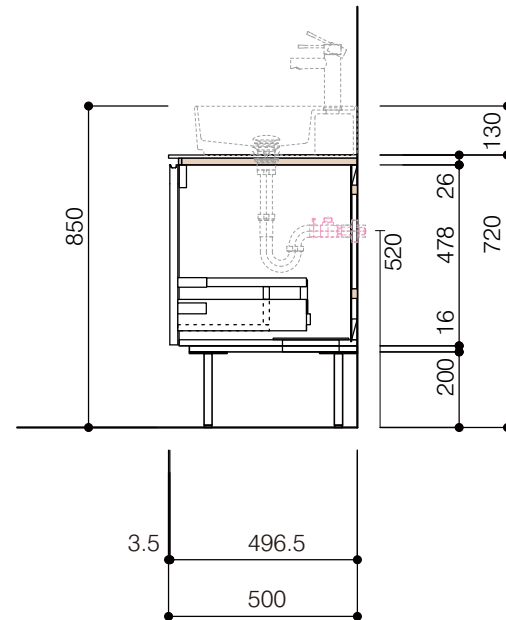

洗面器:CIE-SHCOLARF60
水栓金具:JP304501
の場合

背板開口フサギ板×1

ポリ合板4mm
Tビス留580×300

底板開口フサギ板×1

ポリ合板4mm
Tビス留580×200

単位:mm

品名 アサンブラージュ洗面キャビネット 間口850mm 脚部 H=200mm

品番 **OCA-850/色+200脚色**

- 仕様
- サイズ:W850×D500×H720m●4本脚●天板:ウルトラセラミック●扉:マットペイント
 - 引出:フルスライドソフトクローズ●洗面ボウル:水栓金具・排水目皿・トラップ・止水栓別途
 - 受注生産

重量 - 縮尺 -

AQUA Pi A ●TEL 0120-65-1232●FAX 06-6532-1580
ENJOY BATHROOM EXPERIENCE hits@hiratatile.co.jp

仕様

- サイズ:W850×D500×H720m●4本脚●天板:ウルトラセラミック●扉:マットペイント
- 引出:フルスライドソフトクローズ●洗面ボウル:水栓金具・排水目皿・トラップ・止水栓別途
- 受注生産

重量 - 縮尺 -

AQUA PiA
ENJOY BATHROOM EXPERIENCE

●TEL 0120-65-1232●FAX 06-6532-1580
hits@hiratatile.co.jp