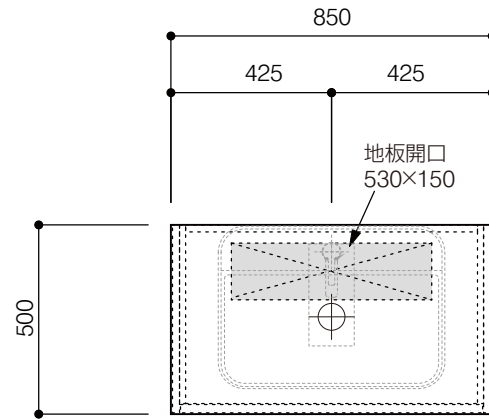

洗面器:CIE-SHCOLARF60
水栓金具:JP304501
の場合

背板開口フサギ板×1

ポリ合板4mm
Tビス留580×300

底板開口フサギ板×1

ポリ合板4mm
Tビス留580×200

単位:mm

品名 アサンブラージュ洗面キャビネット 間口850mm 脚部 H=200mm

品番 **OCA-850/色+200脚色**

- 仕様
- サイズ:W850×D500×H720m●4本脚●天板:ウルトラセラミック●扉:マットペイント
 - 引出:フルスライドソフトクローズ●洗面ボウル:水栓金具・排水目皿・トラップ・止水栓別途
 - 受注生産

重量 - 縮尺 -

AQUA Pi A ●TEL 0120-65-1232●FAX 06-6532-1580
ENJOY BATHROOM EXPERIENCE hits@hiratatile.co.jp

仕様

- サイズ:W850×D500×H720m●4本脚●天板:ウルトラセラミック●扉:マットペイント
- 引出:フルスライドソフトクローズ●洗面ボウル:水栓金具・排水目皿・トラップ・止水栓別途
- 受注生産

重量 - 縮尺 -

AQUA PiA
ENJOY BATHROOM EXPERIENCE

●TEL 0120-65-1232●FAX 06-6532-1580
hits@hiratatile.co.jp