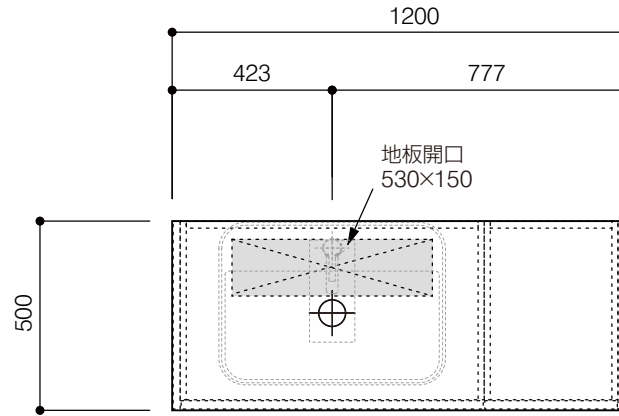

洗面器:CIE-SHCOLARF60
水栓金具:JP304501
の場合

背板開口フサギ板×1

ポリ合板4mm
Tビス留580×300

底板開口フサギ板×1

ポリ合板4mm
Tビス留580×200

単位:mm

品名 アサンブラージュ洗面キャビネット 間口1200mm 引き出し+2段引き出しタイプ(左仕様)脚部 H=150mm

品番 **OCA-DR1200L/色+脚色**

- 仕様
- サイズ:W1200×D500×H670mm●4本脚●天板:ウルトラセラミック●扉:マットペイント
 - 引出:フルスライドソフトクローズ●洗面ボウル:水栓金具・排水目皿・トラップ・止水栓別途
 - 受注生産

重量 - 縮尺 -

AQUAPiA
ENJOY BATHROOM EXPERIENCE

●TEL 0120-65-1232●FAX 06-6532-1580
hits@hiratatile.co.jp

洗面器:CIE-SHCOLARF60
水栓金具:JP304501
の場合

背板開口フサギ板×1

ポリ合板4mm
Tビス留580×300

底板開口フサギ板×1

ポリ合板4mm
Tビス留580×200

取付け下地芯

取付け下地芯

単位:mm

品名 アサンブラージュ洗面キャビネット 間口1200mm 引き出し+2段引き出しタイプ(左仕様)脚部 H=150mm

品番 **OCA-DR1200L/色+脚色**

仕様

- サイズ:W1200×D500×H670mm●4本脚●天板:ウルトラセラミック●扉:マットペイント
- 引出:フルスライドソフトクローズ●洗面ボウル:水栓金具・排水目皿・トラップ・止水栓別途
- 受注生産

重量

-

縮尺

-