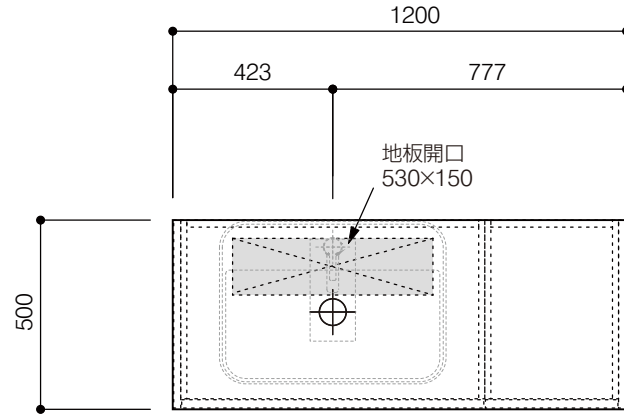

洗面器:CIE-SHCOLARF60
水栓金具:JP304501
の場合

背板開口フサギ板×1

ポリ合板4mm
Tビス留580×300

底板開口フサギ板×1

ポリ合板4mm
Tビス留580×200

単位:mm

品名 アサンブラージュ洗面キャビネット 間口1200mm 引き出し+2段引き出しタイプ(左仕様)脚部 H=150mm

品番 **OCA-DR1200L/色+脚色**

- 仕様
- サイズ:W1200×D500×H670mm●4本脚●天板:ウルトラセラミック●扉:マットペイント
 - 引出:フルスライドソフトクローズ●洗面ボウル:水栓金具・排水目皿・トラップ・止水栓別途
 - 受注生産

重量 - 縮尺 -

AQUAPiA
ENJOY BATHROOM EXPERIENCE

●TEL 0120-65-1232●FAX 06-6532-1580
hits@hiratatile.co.jp

洗面器:CIE-SHCOLARF60
水栓金具:JP304501
の場合

背板開口フサギ板×1

ポリ合板4mm
Tビス留580×300

底板開口フサギ板×1

ポリ合板4mm
Tビス留580×200

取付け下地芯

取付け下地芯

単位:mm

品名 アサンブラージュ洗面キャビネット 間口1200mm 引き出し+2段引き出しタイプ(左仕様)脚部 H=150mm

品番 **OCA-DR1200L/色+脚色**

仕様

- サイズ:W1200×D500×H670mm●4本脚●天板:ウルトラセラミック●扉:マットペイント
- 引出:フルスライドソフトクローズ●洗面ボウル:水栓金具・排水目皿・トラップ・止水栓別途
- 受注生産

重量

-

縮尺

-