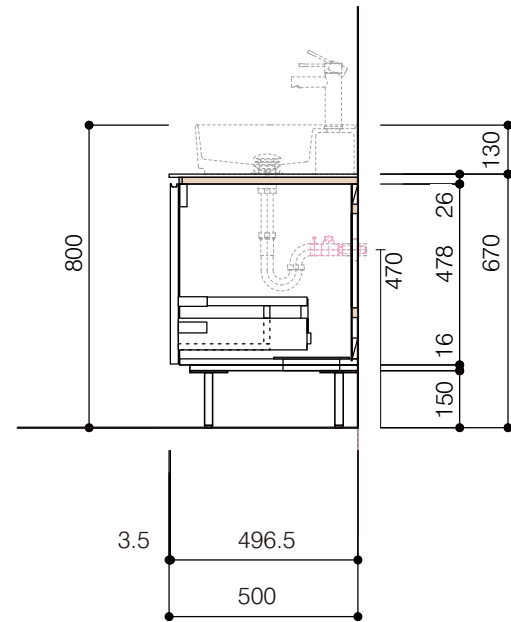

洗面器:CIE-SHCOLARF60
水栓金具:JP304501
の場合

背板開口フサギ板×1

ポリ合板4mm
Tビス留580×300

底板開口フサギ板×1

ポリ合板4mm
Tビス留580×200

単位:mm

品名 アサンブラージュ洗面キャビネット 間口1200mm 引き出し+2段引き出しタイプ(左仕様)脚部 H=150mm

品番 **OCA-DR1200L/色+脚色**

- 仕様
- サイズ:W1200×D500×H670mm●4本脚●天板:ウルトラセラミック●扉:マットペイント
 - 引出:フルスライドソフトクローズ●洗面ボウル:水栓金具・排水目皿・トラップ・止水栓別途
 - 受注生産

重量 - 縮尺 -

AQUAPiA
ENJOY BATHROOM EXPERIENCE

●TEL 0120-65-1232●FAX 06-6532-1580
hits@hiratatile.co.jp

洗面器:CIE-SHCOLARF60
水栓金具:JP304501
の場合

背板開口フサギ板×1

ポリ合板4mm
Tビス留580×300

底板開口フサギ板×1

ポリ合板4mm
Tビス留580×200

取付け下地芯

取付け下地芯

単位:mm

品名 アサンブラージュ洗面キャビネット 間口1200mm 引き出し+2段引き出しタイプ(左仕様)脚部 H=150mm

品番 **OCA-DR1200L/色+脚色**

仕様

- サイズ:W1200×D500×H670mm●4本脚●天板:ウルトラセラミック●扉:マットペイント
- 引出:フルスライドソフトクローズ●洗面ボウル:水栓金具・排水目皿・トラップ・止水栓別途
- 受注生産

重量

-

縮尺

-