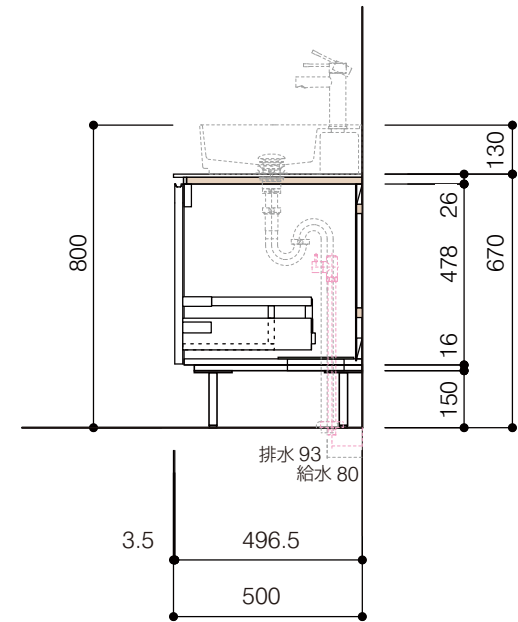

洗面器:CIE-SHCOLARF60
水栓金具:JP304501
の場合

背板開口フサギ板×1

ポリ合板4mm
Tビス留580×300

底板開口フサギ板×1

ポリ合板4mm
Tビス留580×200

単位:mm

品名 アサンブラージュ洗面キャビネット 間口1200mm 引き出し+2段引き出しタイプ(左仕様)脚部 H=150mm

品番 **OCA-DR1200L/色+脚色**

- 仕様
- サイズ:W1200×D500×H670mm●4本脚●天板:ウルトラセラミック●扉:マットペイント
 - 引出:フルスライドソフトクローズ●洗面ボウル:水栓金具・排水目皿・トラップ・止水栓別途
 - 受注生産

重量 - 縮尺 -

AQUAPiA
ENJOY BATHROOM EXPERIENCE

●TEL 0120-65-1232●FAX 06-6532-1580
hits@hiratatile.co.jp

洗面器:CIE-SHCOLARF60
水栓金具:JP304501
の場合

背板開口フサギ板×1

ポリ合板4mm
Tビス留580×300

底板開口フサギ板×1

ポリ合板4mm
Tビス留580×200

取付け下地芯

取付け下地芯

単位:mm

品名 アサンブラージュ洗面キャビネット 間口1200mm 引き出し+2段引き出しタイプ(左仕様)脚部 H=150mm

品番 **OCA-DR1200L/色+脚色**

仕様

- サイズ:W1200×D500×H670mm●4本脚●天板:ウルトラセラミック●扉:マットペイント
- 引出:フルスライドソフトクローズ●洗面ボウル:水栓金具・排水目皿・トラップ・止水栓別途
- 受注生産

重量

-

縮尺

-