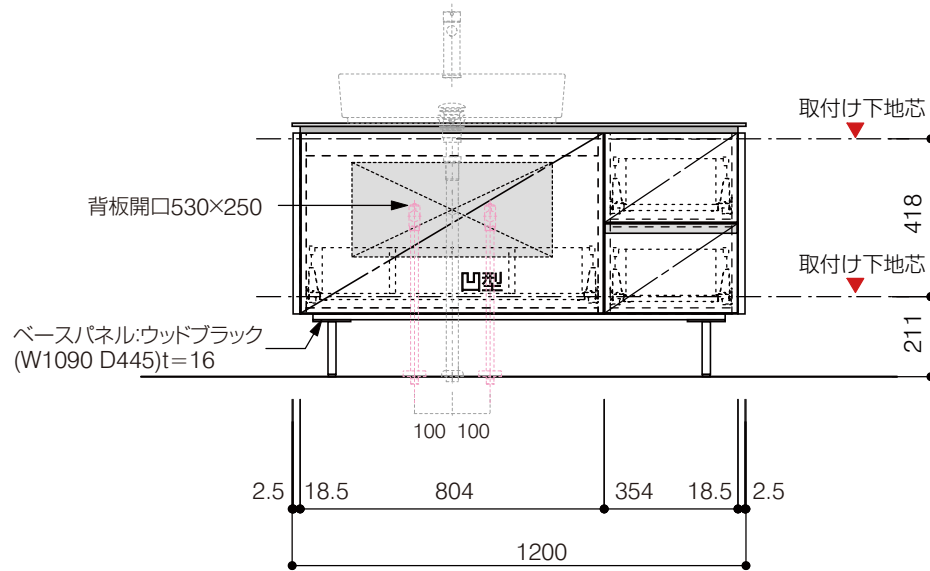

- 仕様
- サイズ:W1200×D500×H670mm●4本脚●天板:ウルトラセラミック●扉:マットペイント
 - 引出:フルスライドソフトクローズ●洗面ボウル:水栓金具・排水目皿・トラップ・止水栓別途
 - 受注生産

重量 - 縮尺 -

AQUAPiA
ENJOY BATHROOM EXPERIENCE

●TEL 0120-65-1232●FAX 06-6532-1580
hits@hiratatile.co.jp

洗面器:CIE-SHCOLARF60
水栓金具:JP304501
の場合

背板開口フサギ板×1

ポリ合板4mm
Tビス留580×300

底板開口フサギ板×1

ポリ合板4mm
Tビス留580×200

取付け下地芯

取付け下地芯

単位:mm

品名 アサンブラージュ洗面キャビネット 間口1200mm 引き出し+2段引き出しタイプ(左仕様)脚部 H=150mm

品番 **OCA-DR1200L/色+脚色**

仕様

- サイズ:W1200×D500×H670mm●4本脚●天板:ウルトラセラミック●扉:マットペイント
- 引出:フルスライドソフトクローズ●洗面ボウル:水栓金具・排水目皿・トラップ・止水栓別途
- 受注生産

重量

-

縮尺

-