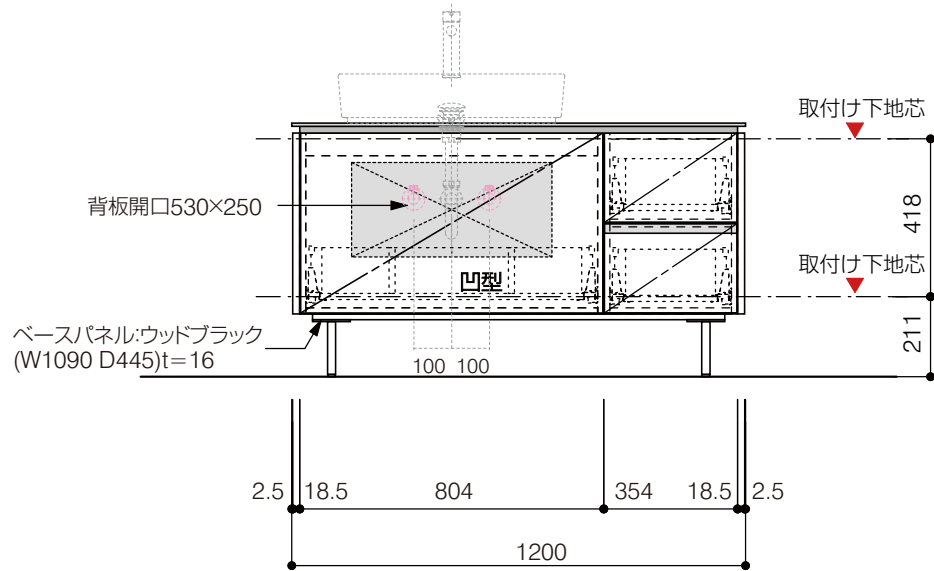

洗面器:CIE-SHCOLARF60
水栓金具:JP304501
の場合

背板開口フサギ板×1

ポリ合板4mm
Tビス留580×300

底板開口フサギ板×1

ポリ合板4mm
Tビス留580×200

単位:mm

品名 アサンブラージュ洗面キャビネット 間口1200mm 引き出し+2段引き出しタイプ(左仕様)脚部 H=150mm

品番 **OCA-DR1200L/色+脚色**

- 仕様
- サイズ:W1200×D500×H670mm●4本脚●天板:ウルトラセラミック●扉:マットペイント
 - 引出:フルスライドソフトクローズ●洗面ボウル:水栓金具・排水目皿・トラップ・止水栓別途
 - 受注生産

重量 - 縮尺 -

AQUAPiA
ENJOY BATHROOM EXPERIENCE

●TEL 0120-65-1232●FAX 06-6532-1580
hits@hiratatile.co.jp

洗面器:CIE-SHCOLARF60
水栓金具:JP304501
の場合

背板開口フサギ板×1

ポリ合板4mm
Tビス留580×300

底板開口フサギ板×1

ポリ合板4mm
Tビス留580×200

取付け下地芯

取付け下地芯

単位:mm

品名 アサンブラージュ洗面キャビネット 間口1200mm 引き出し+2段引き出しタイプ(左仕様)脚部 H=150mm

品番 **OCA-DR1200L/色+脚色**

仕様

- サイズ:W1200×D500×H670mm●4本脚●天板:ウルトラセラミック●扉:マットペイント
- 引出:フルスライドソフトクローズ●洗面ボウル:水栓金具・排水目皿・トラップ・止水栓別途
- 受注生産

重量

-

縮尺

-