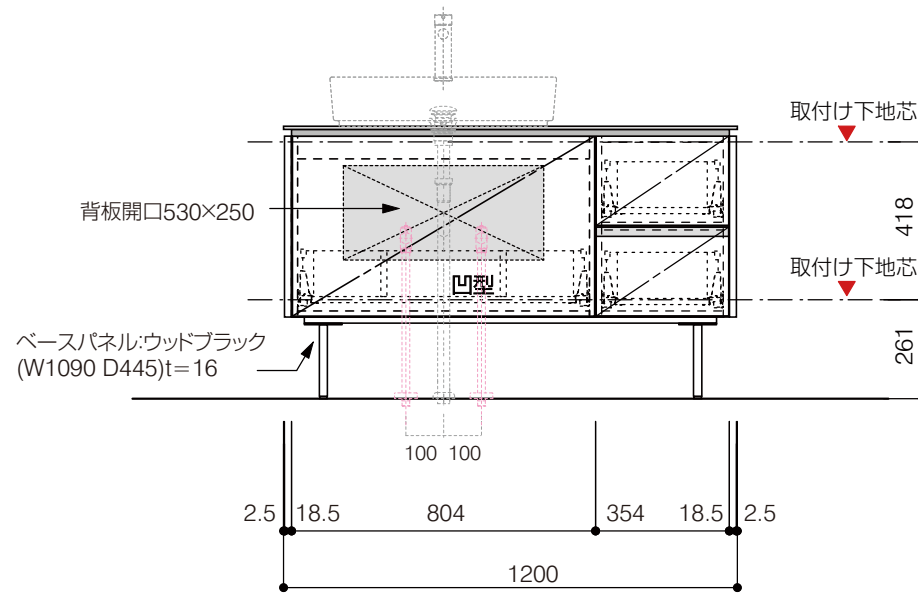

- サイズ:W1200×D500×H720mm●4本脚●天板:ウルトラセラミック●扉:マットペイント
- 引出:フルスライドソフトクローズ●洗面ボウル:水栓金具・排水目皿・トラップ・止水栓別途
- 受注生産

重量 - 縮尺 -

AQUA Pi A
ENJOY BATHROOM EXPERIENCE

●TEL 0120-65-1232●FAX 06-6532-1580
hits@hiratatile.co.jp

洗面器:CIE-SHCOLARF60
水栓金具:JP304501
の場合

背板開口フサギ板×1

ポリ合板4mm
Tビス留580×300

底板開口フサギ板×1

ポリ合板4mm
Tビス留580×200

単位:mm

品名 アサンブラージュ洗面キャビネット 間口1200mm 引き出し+2段引き出しタイプ(左仕様)脚部 H=200mm

品番 **OCA-DR1200L/色+200脚色**

- 仕様
- サイズ:W1200×D500×H720mm
 - 4本脚
 - 天板:ウルトラセラミック
 - 扉:マットペイント
 - 引出:フルスライドソフトクローズ
 - 洗面ボウル:水栓金具・排水目皿・トラップ・止水栓別途
 - 受注生産

重量 - 縮尺 -

AQUAPiA
ENJOY BATHROOM EXPERIENCE

●TEL 0120-65-1232 ●FAX 06-6532-1580
hits@hiratatile.co.jp