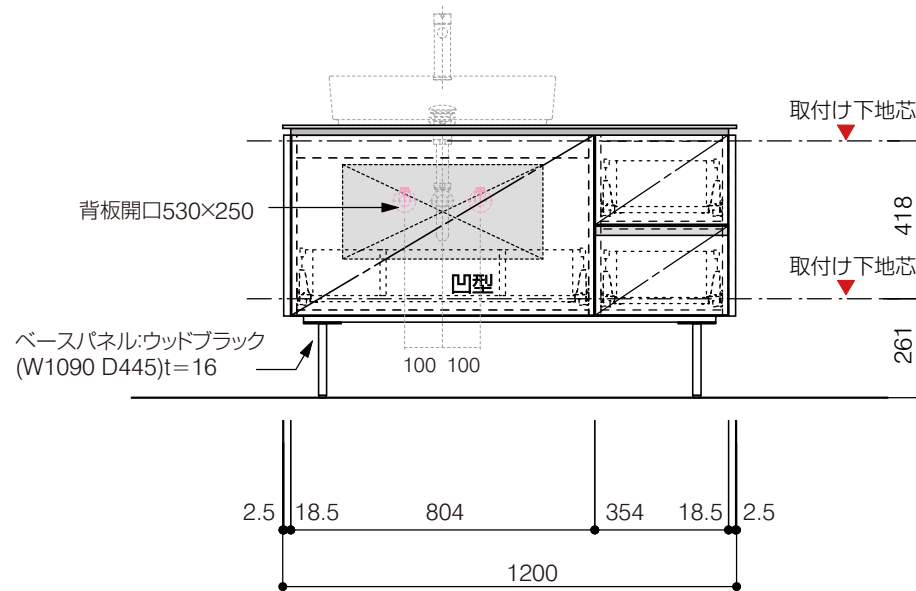

背板開口フサギ板×1

ポリ合板4mm
Tビス留580×300

底板開口フサギ板×1

ポリ合板4mm
Tビス留580×200

単位:mm

品名 アサンブラージュ洗面キャビネット 間口1200mm 引き出し+2段引き出しタイプ(左仕様)脚部 H=200mm

品番 **OCA-DR1200L/色+200脚色**

仕様

- サイズ:W1200×D500×H720mm●4本脚●天板:ウルトラセラミック●扉:マットペイント
- 引出:フルスライドソフトクローズ●洗面ボウル:水栓金具・排水目皿・トラップ・止水栓別途
- 受注生産

重量 - 縮尺 -

AQUA Pi A
ENJOY BATHROOM EXPERIENCE

●TEL 0120-65-1232●FAX 06-6532-1580
hits@hiratatile.co.jp

洗面器:CIE-SHCOLARF60
水栓金具:JP304501
の場合

背板開口フサギ板×1

ポリ合板4mm
Tビス留580×300

底板開口フサギ板×1

ポリ合板4mm
Tビス留580×200

単位:mm

品名 アサンブラージュ洗面キャビネット 間口1200mm 引き出し+2段引き出しタイプ(左仕様)脚部 H=200mm

品番 **OCA-DR1200L/色+200脚色**

- 仕様
- サイズ:W1200×D500×H720mm
 - 4本脚
 - 天板:ウルトラセラミック
 - 扉:マットペイント
 - 引出:フルスライドソフトクローズ
 - 洗面ボウル:水栓金具・排水目皿・トラップ・止水栓別途
 - 受注生産

重量 - 縮尺 -

AQUAPiA
ENJOY BATHROOM EXPERIENCE

●TEL 0120-65-1232 ●FAX 06-6532-1580
hits@hiratatile.co.jp