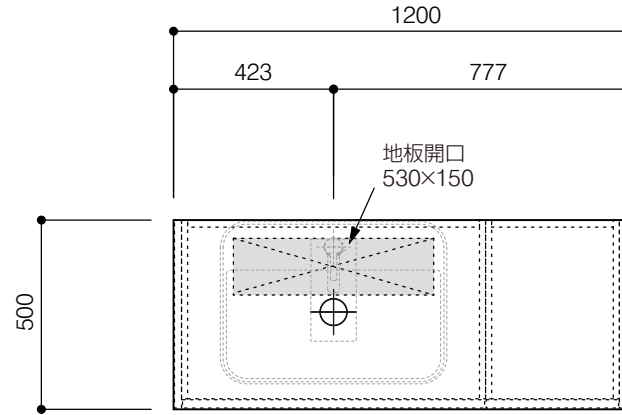

背板開口フサギ板×1

ポリ合板4mm
Tビス留580×300

底板開口フサギ板×1

ポリ合板4mm
Tビス留580×200

単位:mm

品名 アサンブラージュ洗面キャビネット 間口1200mm 引き出し+2段引き出しタイプ(左仕様)脚部 H=200mm

品番 **OCA-DR1200L/色+200脚色**

仕様

- サイズ:W1200×D500×H720mm●4本脚●天板:ウルトラセラミック●扉:マットペイント
- 引出:フルスライドソフトクローズ●洗面ボウル:水栓金具・排水目皿・トラップ・止水栓別途
- 受注生産

重量 - 縮尺 -

AQUA Pi A
ENJOY BATHROOM EXPERIENCE

●TEL 0120-65-1232●FAX 06-6532-1580
hits@hiratatile.co.jp

洗面器:CIE-SHCOLARF60
水栓金具:JP304501
の場合

背板開口フサギ板×1

ポリ合板4mm
Tビス留580×300

底板開口フサギ板×1

ポリ合板4mm
Tビス留580×200

単位:mm

品名 アサンブラージュ洗面キャビネット 間口1200mm 引き出し+2段引き出しタイプ(左仕様)脚部 H=200mm

品番 **OCA-DR1200L/色+200脚色**

- 仕様
- サイズ:W1200×D500×H720mm
 - 4本脚
 - 天板:ウルトラセラミック
 - 扉:マットペイント
 - 引出:フルスライドソフトクローズ
 - 洗面ボウル:水栓金具・排水目皿・トラップ・止水栓別途
 - 受注生産

重量 - 縮尺 -

AQUAPiA
ENJOY BATHROOM EXPERIENCE

●TEL 0120-65-1232 ●FAX 06-6532-1580
hits@hiratatile.co.jp