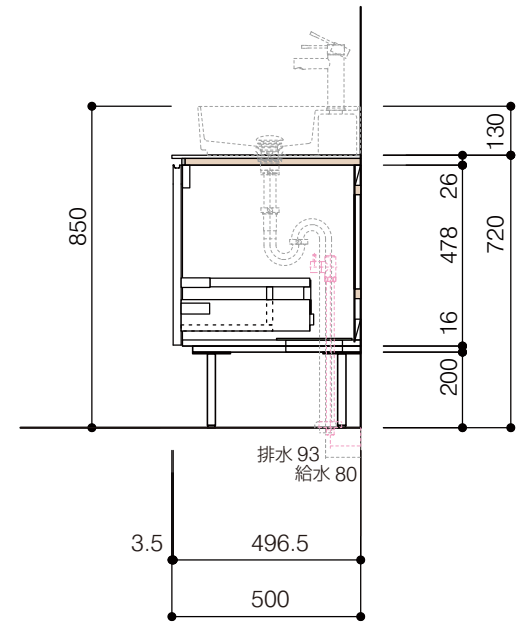

背板開口フサギ板×1

ポリ合板4mm
Tビス留580×300

底板開口フサギ板×1

ポリ合板4mm
Tビス留580×200

単位:mm

品名 アサンブラージュ洗面キャビネット 間口1200mm 引き出し+2段引き出しタイプ(左仕様)脚部 H=200mm

品番 **OCA-DR1200L/色+200脚色**

仕様

- サイズ:W1200×D500×H720mm●4本脚●天板:ウルトラセラミック●扉:マットペイント
- 引出:フルスライドソフトクローズ●洗面ボウル:水栓金具・排水目皿・トラップ・止水栓別途
- 受注生産

重量 - 縮尺 -

AQUA Pi A
ENJOY BATHROOM EXPERIENCE

●TEL 0120-65-1232●FAX 06-6532-1580
hits@hiratatile.co.jp

洗面器:CIE-SHCOLARF60
水栓金具:JP304501
の場合

背板開口フサギ板×1

ポリ合板4mm
Tビス留580×300

底板開口フサギ板×1

ポリ合板4mm
Tビス留580×200

単位:mm

品名 アサンブラージュ洗面キャビネット 間口1200mm 引き出し+2段引き出しタイプ(左仕様)脚部 H=200mm

品番 **OCA-DR1200L/色+200脚色**

- 仕様
- サイズ:W1200×D500×H720mm
 - 4本脚
 - 天板:ウルトラセラミック
 - 扉:マットペイント
 - 引出:フルスライドソフトクローズ
 - 洗面ボウル:水栓金具・排水目皿・トラップ・止水栓別途
 - 受注生産

重量 - 縮尺 -

AQUAPiA
ENJOY BATHROOM EXPERIENCE

●TEL 0120-65-1232 ●FAX 06-6532-1580
hits@hiratatile.co.jp