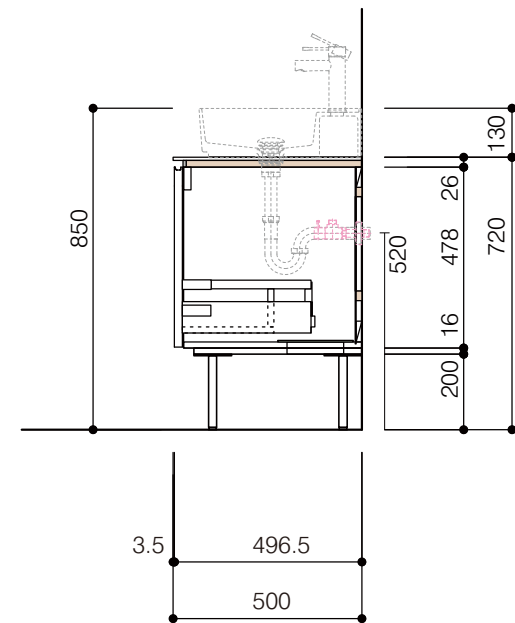

背板開口フサギ板×1

ポリ合板4mm
Tビス留580×300

底板開口フサギ板×1

ポリ合板4mm
Tビス留580×200

単位:mm

品名 アサンブラージュ洗面キャビネット 間口1200mm 引き出し+2段引き出しタイプ(左仕様)脚部 H=200mm

品番 **OCA-DR1200L/色+200脚色**

仕様

- サイズ:W1200×D500×H720mm●4本脚●天板:ウルトラセラミック●扉:マットペイント
- 引出:フルスライドソフトクローズ●洗面ボウル:水栓金具・排水目皿・トラップ・止水栓別途
- 受注生産

重量 - 縮尺 -

AQUA Pi A
ENJOY BATHROOM EXPERIENCE

●TEL 0120-65-1232●FAX 06-6532-1580
hits@hiratatile.co.jp

洗面器:CIE-SHCOLARF60
水栓金具:JP304501
の場合

背板開口フサギ板×1

ポリ合板4mm
Tビス留580×300

底板開口フサギ板×1

ポリ合板4mm
Tビス留580×200

単位:mm

品名 アサンブラージュ洗面キャビネット 間口1200mm 引き出し+2段引き出しタイプ(左仕様)脚部 H=200mm

品番 **OCA-DR1200L/色+200脚色**

- 仕様
- サイズ:W1200×D500×H720mm
 - 4本脚
 - 天板:ウルトラセラミック
 - 扉:マットペイント
 - 引出:フルスライドソフトクローズ
 - 洗面ボウル:水栓金具・排水目皿・トラップ・止水栓別途
 - 受注生産

重量 - 縮尺 -

AQUAPiA
ENJOY BATHROOM EXPERIENCE

●TEL 0120-65-1232 ●FAX 06-6532-1580
hits@hiratatile.co.jp