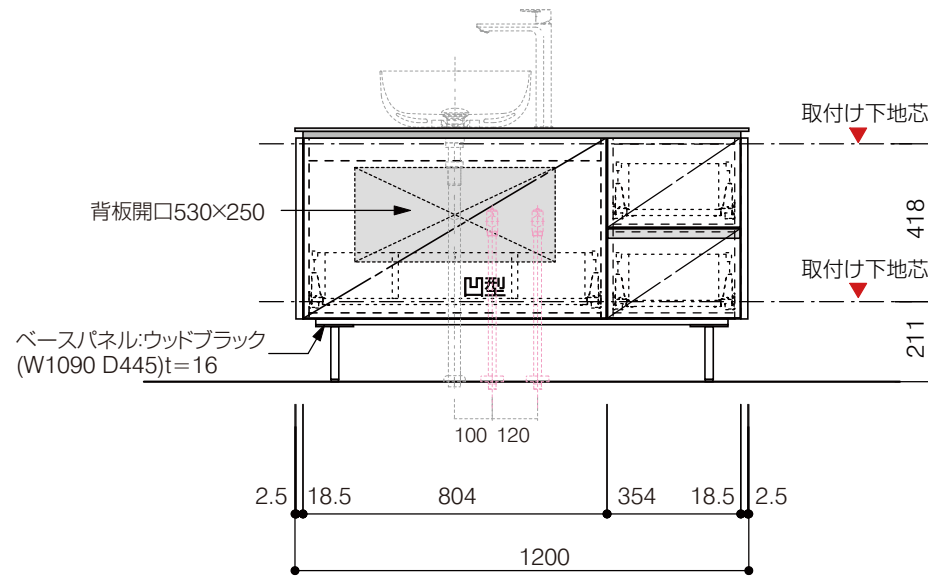

洗面器:CIE-BAERA40
水栓金具:JP303701
の場合

背板開口フサギ板×1

ポリ合板4mm
Tビス留580×300

底板開口フサギ板×1

ポリ合板4mm
Tビス留580×200

単位:mm

品名 アサンブラージュ洗面キャビネット 間口1200mm水栓アウトセット 引き出し+2段引き出しタイプ(左仕様)脚部 H=150mm

品番 **OCA-DR1200L/OS色+脚色**

仕様

- サイズ:W1200×D500×H670mm●4本脚●天板:ウルトラセラミック●扉:マットペイント
- 引出:フルスライドソフトクローズ●洗面ボウル:水栓金具・排水目皿・トラップ・止水栓別途
- 受注生産

重量 - 縮尺 -

AQUAPiA
ENJOY BATHROOM EXPERIENCE

●TEL 0120-65-1232●FAX 06-6532-1580
hits@hiratatile.co.jp

- 仕様
- サイズ:W1200×D500×H670mm●4本脚●天板:ウルトラセラミック●扉:マットペイント
 - 引出:フルスライドソフトクローズ●洗面ボウル:水栓金具・排水目皿・トラップ・止水栓別途
 - 受注生産

重量 - 縮尺 -

AQUA Pi A
ENJOY BATHROOM EXPERIENCE

●TEL 0120-65-1232●FAX 06-6532-1580
hits@hiratatile.co.jp