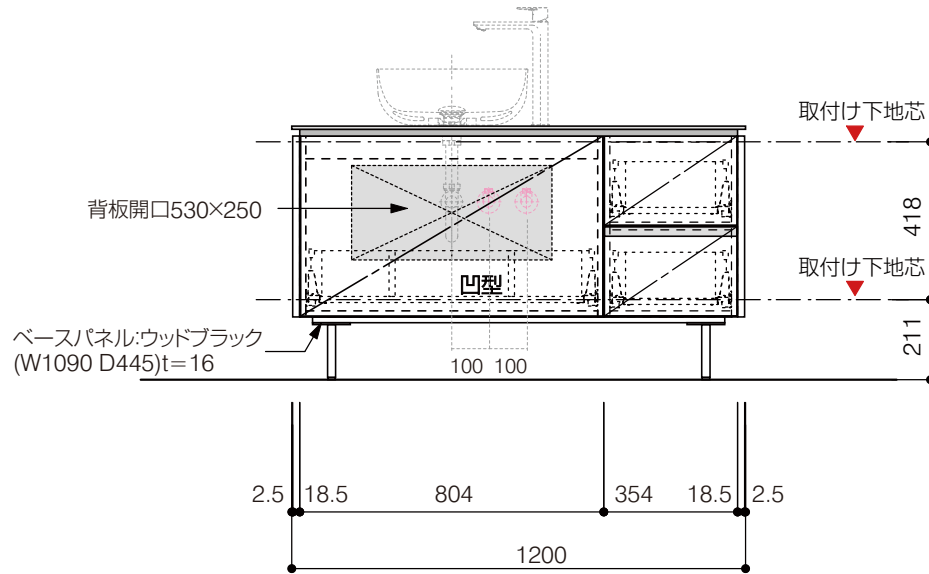

洗面器:CIE-BAERA40
水栓金具:JP303701
の場合

背板開口フサギ板×1

ポリ合板4mm
Tビス留580×300

底板開口フサギ板×1

ポリ合板4mm
Tビス留580×200

単位:mm

品名 アサンブラージュ洗面キャビネット 間口1200mm水栓アウトセット 引き出し+2段引き出しタイプ(左仕様)脚部 H=150mm

品番 **OCA-DR1200L/OS色+脚色**

仕様

- サイズ:W1200×D500×H670mm●4本脚●天板:ウルトラセラミック●扉:マットペイント
- 引出:フルスライドソフトクローズ●洗面ボウル:水栓金具・排水目皿・トラップ・止水栓別途
- 受注生産

重量 - 縮尺 -

AQUAPiA
ENJOY BATHROOM EXPERIENCE

●TEL 0120-65-1232●FAX 06-6532-1580
hits@hiratatile.co.jp

- 仕様
- サイズ:W1200×D500×H670mm●4本脚●天板:ウルトラセラミック●扉:マットペイント
 - 引出:フルスライドソフトクローズ●洗面ボウル:水栓金具・排水目皿・トラップ・止水栓別途
 - 受注生産

重量 - 縮尺 -

AQUA Pi A
ENJOY BATHROOM EXPERIENCE

●TEL 0120-65-1232●FAX 06-6532-1580
hits@hiratatile.co.jp