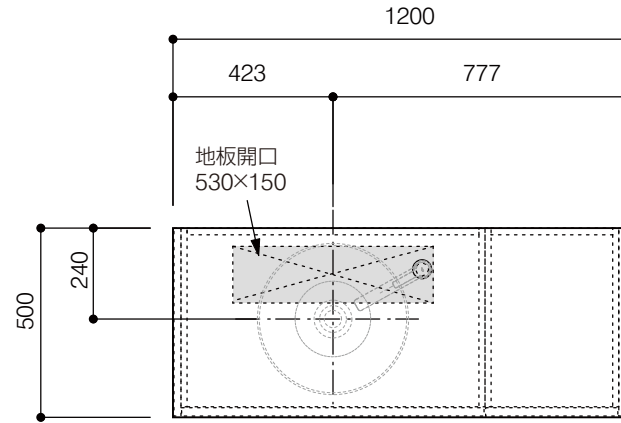

洗面器:CIE-BAERA40
水栓金具:JP303701
の場合

背板開口フサギ板×1

ポリ合板4mm
Tビス留580×300

底板開口フサギ板×1

ポリ合板4mm
Tビス留580×200

単位:mm

品名 アサンブラージュ洗面キャビネット 間口1200mm水栓アウトセット 引き出し+2段引き出しタイプ(左仕様)脚部 H=150mm

品番 **OCA-DR1200L/OS色+脚色**

仕様

- サイズ:W1200×D500×H670mm●4本脚●天板:ウルトラセラミック●扉:マットペイント
- 引出:フルスライドソフトクローズ●洗面ボウル:水栓金具・排水目皿・トラップ・止水栓別途
- 受注生産

重量 - 縮尺 -

AQUAPiA
ENJOY BATHROOM EXPERIENCE

●TEL 0120-65-1232●FAX 06-6532-1580
hits@hiratatile.co.jp

- 仕様
- サイズ:W1200×D500×H670mm●4本脚●天板:ウルトラセラミック●扉:マットペイント
 - 引出:フルスライドソフトクローズ●洗面ボウル:水栓金具・排水目皿・トラップ・止水栓別途
 - 受注生産

重量 - 縮尺 -

AQUA Pi A
ENJOY BATHROOM EXPERIENCE

●TEL 0120-65-1232●FAX 06-6532-1580
hits@hiratatile.co.jp