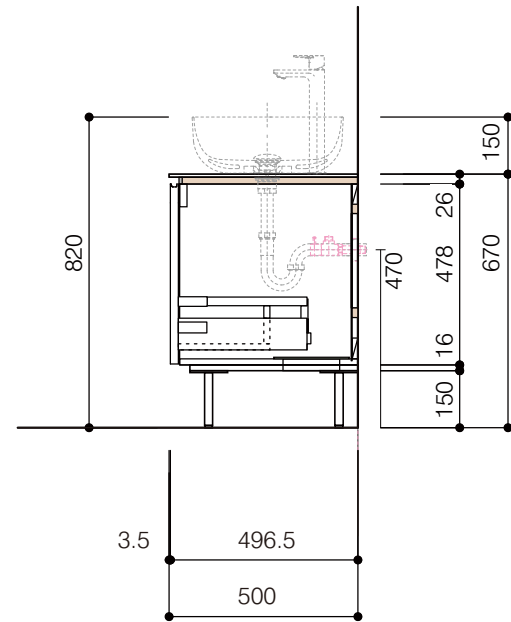

洗面器:CIE-BAERA40
水栓金具:JP303701
の場合

背板開口フサギ板×1

ポリ合板4mm
Tビス留580×300

底板開口フサギ板×1

ポリ合板4mm
Tビス留580×200

単位:mm

品名 アサンブラージュ洗面キャビネット 間口1200mm水栓アウトセット 引き出し+2段引き出しタイプ(左仕様)脚部 H=150mm

品番 **OCA-DR1200L/OS色+脚色**

仕様

- サイズ:W1200×D500×H670mm●4本脚●天板:ウルトラセラミック●扉:マットペイント
- 引出:フルスライドソフトクローズ●洗面ボウル:水栓金具・排水目皿・トラップ・止水栓別途
- 受注生産

重量 - 縮尺 -

AQUAPiA
ENJOY BATHROOM EXPERIENCE

●TEL 0120-65-1232●FAX 06-6532-1580
hits@hiratatile.co.jp

- 仕様
- サイズ:W1200×D500×H670mm●4本脚●天板:ウルトラセラミック●扉:マットペイント
 - 引出:フルスライドソフトクローズ●洗面ボウル:水栓金具・排水目皿・トラップ・止水栓別途
 - 受注生産

重量 - 縮尺 -

AQUA Pi A
ENJOY BATHROOM EXPERIENCE

●TEL 0120-65-1232●FAX 06-6532-1580
hits@hiratatile.co.jp