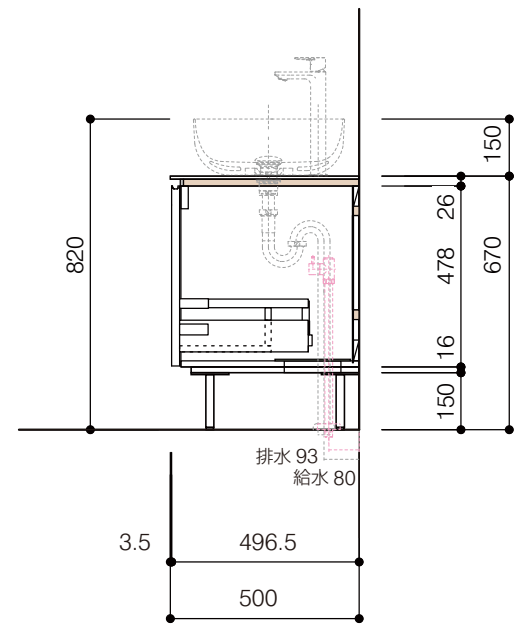

洗面器:CIE-BAERA40
水栓金具:JP303701
の場合

背板開口フサギ板×1

ポリ合板4mm
Tビス留580×300

底板開口フサギ板×1

ポリ合板4mm
Tビス留580×200

単位:mm

品名 アサンブラージュ洗面キャビネット 間口1200mm水栓アウトセット 引き出し+2段引き出しタイプ(左仕様)脚部 H=150mm

品番 **OCA-DR1200L/OS色+脚色**

仕様

- サイズ:W1200×D500×H670mm●4本脚●天板:ウルトラセラミック●扉:マットペイント
- 引出:フルスライドソフトクローズ●洗面ボウル:水栓金具・排水目皿・トラップ・止水栓別途
- 受注生産

重量 - 縮尺 -

AQUAPiA
ENJOY BATHROOM EXPERIENCE

●TEL 0120-65-1232●FAX 06-6532-1580
hits@hiratatile.co.jp

- 仕様
- サイズ:W1200×D500×H670mm●4本脚●天板:ウルトラセラミック●扉:マットペイント
 - 引出:フルスライドソフトクローズ●洗面ボウル:水栓金具・排水目皿・トラップ・止水栓別途
 - 受注生産

重量 - 縮尺 -

AQUA Pi A
ENJOY BATHROOM EXPERIENCE

●TEL 0120-65-1232●FAX 06-6532-1580
hits@hiratatile.co.jp