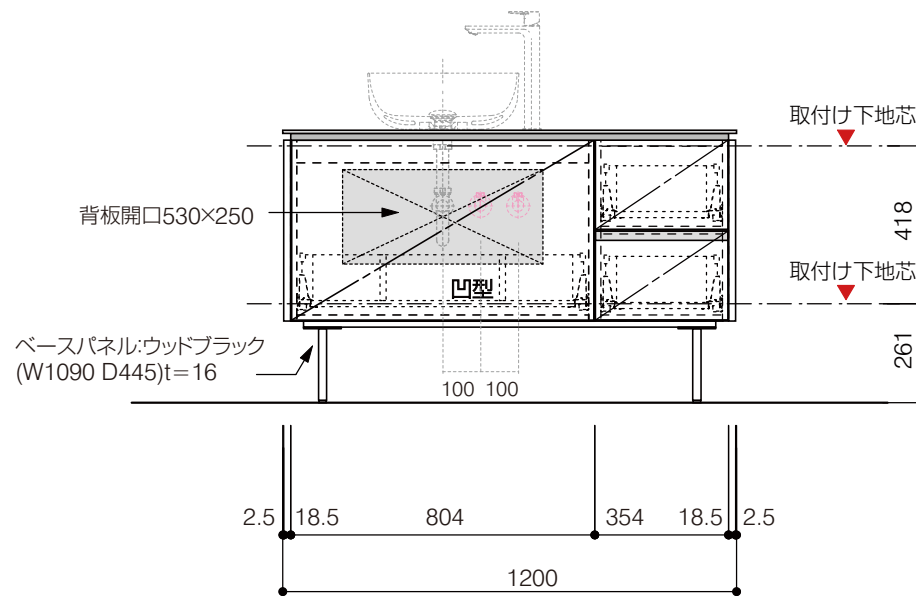

洗面器:CIE-BAERA40
水栓金具:JP303701
の場合

背板開口フサギ板×1

ポリ合板4mm
Tビス留580×300

底板開口フサギ板×1

ポリ合板4mm
Tビス留580×200

単位:mm

品名 アサンブラージュ洗面キャビネット 間口1200mm 水栓アウトセット 引き出し+2段引き出しタイプ(左仕様)脚部 H=200mm

品番 **OCA-DR1200L/OS色+200脚色**

仕様

- サイズ:W1200×D500×H720mm
- 4本脚
- 天板:ウルトラセラミック
- 扉:マットペイント
- 引出:フルスライドソフトクローズ
- 洗面ボウル:水栓金具・排水目皿・トラップ・止水栓別途
- 受注生産

重量 - 縮尺 -

AQUA Pi A
ENJOY BATHROOM EXPERIENCE

●TEL 0120-65-1232 ●FAX 06-6532-1580
hits@hiratatile.co.jp

仕様

- サイズ:W1200×D500×H720mm
- 4本脚
- 天板:ウルトラセラミック
- 扉:マットペイント
- 引出:フルスライドソフトクローズ
- 洗面ボウル:水栓金具・排水目皿・トラップ・止水栓別途
- 受注生産

重量 - 縮尺 -

AQUAPiA
ENJOY BATHROOM EXPERIENCE

●TEL 0120-65-1232 ●FAX 06-6532-1580
hits@hiratatile.co.jp