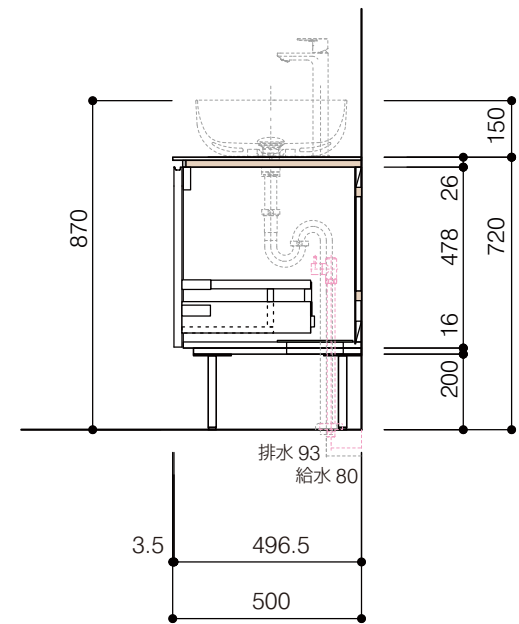

洗面器:CIE-BAERA40
水栓金具:JP303701
の場合

背板開口フサギ板×1

ポリ合板4mm
Tビス留580×300

底板開口フサギ板×1

ポリ合板4mm
Tビス留580×200

単位:mm

品名 アサンブラージュ洗面キャビネット 間口1200mm 水栓アウトセット 引き出し+2段引き出しタイプ(左仕様)脚部 H=200mm

品番 **OCA-DR1200L/OS色+200脚色**

仕様

- サイズ:W1200×D500×H720mm
- 4本脚
- 天板:ウルトラセラミック
- 扉:マットペイント
- 引出:フルスライドソフトクローズ
- 洗面ボウル:水栓金具・排水目皿・トラップ・止水栓別途
- 受注生産

重量 - 縮尺 -

AQUA Pi A
ENJOY BATHROOM EXPERIENCE

●TEL 0120-65-1232 ●FAX 06-6532-1580
hits@hiratatile.co.jp

仕様

- サイズ:W1200×D500×H720mm
- 4本脚
- 天板:ウルトラセラミック
- 扉:マットペイント
- 引出:フルスライドソフトクローズ
- 洗面ボウル:水栓金具・排水目皿・トラップ・止水栓別途
- 受注生産

重量 - 縮尺 -

AQUAPiA
ENJOY BATHROOM EXPERIENCE

●TEL 0120-65-1232 ●FAX 06-6532-1580
hits@hiratatile.co.jp