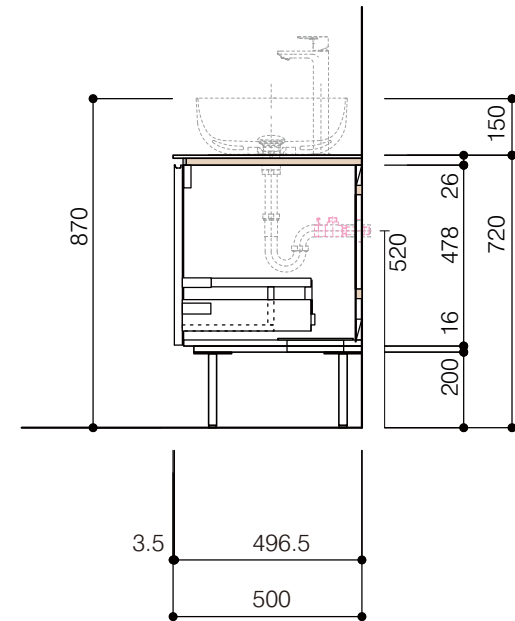

洗面器:CIE-BAERA40
水栓金具:JP303701
の場合

背板開口フサギ板×1

ポリ合板4mm
Tビス留580×300

底板開口フサギ板×1

ポリ合板4mm
Tビス留580×200

単位:mm

品名 アサンブラージュ洗面キャビネット 間口1200mm 水栓アウトセット 引き出し+2段引き出しタイプ(左仕様)脚部 H=200mm

品番 **OCA-DR1200L/OS色+200脚色**

仕様

- サイズ:W1200×D500×H720mm
- 4本脚
- 天板:ウルトラセラミック
- 扉:マットペイント
- 引出:フルスライドソフトクローズ
- 洗面ボウル:水栓金具・排水目皿・トラップ・止水栓別途
- 受注生産

重量 - 縮尺 -

AQUA Pi A
ENJOY BATHROOM EXPERIENCE

●TEL 0120-65-1232 ●FAX 06-6532-1580
hits@hiratatile.co.jp

仕様

- サイズ:W1200×D500×H720mm
- 4本脚
- 天板:ウルトラセラミック
- 扉:マットペイント
- 引出:フルスライドソフトクローズ
- 洗面ボウル:水栓金具・排水目皿・トラップ・止水栓別途
- 受注生産

重量 - 縮尺 -

AQUAPiA
ENJOY BATHROOM EXPERIENCE

●TEL 0120-65-1232 ●FAX 06-6532-1580
hits@hiratatile.co.jp