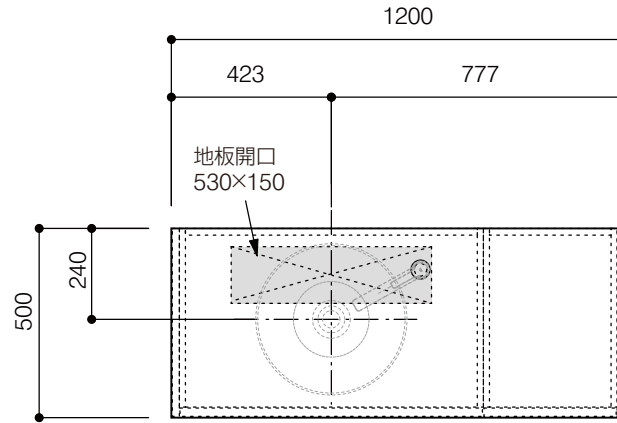

洗面器:CIE-BAERA40
水栓金具:JP303701
の場合

背板開口フサギ板×1

ポリ合板4mm
Tビス留580×300

底板開口フサギ板×1

ポリ合板4mm
Tビス留580×200

単位:mm

品名 アサンブラージュ洗面キャビネット 間口1200mm 水栓アウトセット 引き出し+2段引き出しタイプ(左仕様)脚部 H=200mm

品番 **OCA-DR1200L/OS色+200脚色**

仕様

- サイズ:W1200×D500×H720mm
- 4本脚
- 天板:ウルトラセラミック
- 扉:マットペイント
- 引出:フルスライドソフトクローズ
- 洗面ボウル:水栓金具・排水目皿・トラップ・止水栓別途
- 受注生産

重量 - 縮尺 -

AQUA Pi A
ENJOY BATHROOM EXPERIENCE

●TEL 0120-65-1232 ●FAX 06-6532-1580
hits@hiratatile.co.jp

仕様

- サイズ:W1200×D500×H720mm
- 4本脚
- 天板:ウルトラセラミック
- 扉:マットペイント
- 引出:フルスライドソフトクローズ
- 洗面ボウル:水栓金具・排水目皿・トラップ・止水栓別途
- 受注生産

重量 - 縮尺 -

AQUAPiA
ENJOY BATHROOM EXPERIENCE

●TEL 0120-65-1232 ●FAX 06-6532-1580
hits@hiratatile.co.jp