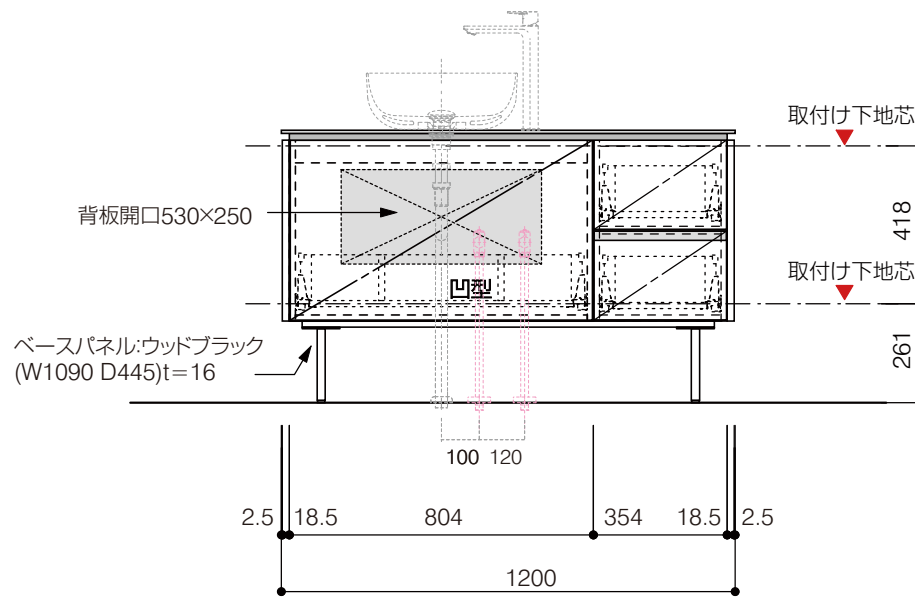

洗面器:CIE-BAERA40
水栓金具:JP303701
の場合

背板開口フサギ板×1

ポリ合板4mm
Tビス留580×300

底板開口フサギ板×1

ポリ合板4mm
Tビス留580×200

単位:mm

品名 アサンブラージュ洗面キャビネット 間口1200mm 水栓アウトセット 引き出し+2段引き出しタイプ(左仕様)脚部 H=200mm

品番 **OCA-DR1200L/OS色+200脚色**

仕様

- サイズ:W1200×D500×H720mm
- 4本脚
- 天板:ウルトラセラミック
- 扉:マットペイント
- 引出:フルスライドソフトクローズ
- 洗面ボウル:水栓金具・排水目皿・トラップ・止水栓別途
- 受注生産

重量 - 縮尺 -

AQUA Pi A
ENJOY BATHROOM EXPERIENCE

●TEL 0120-65-1232 ●FAX 06-6532-1580
hits@hiratatile.co.jp

仕様

- サイズ:W1200×D500×H720mm
- 4本脚
- 天板:ウルトラセラミック
- 扉:マットペイント
- 引出:フルスライドソフトクローズ
- 洗面ボウル:水栓金具・排水目皿・トラップ・止水栓別途
- 受注生産

重量 - 縮尺 -

AQUAPiA
ENJOY BATHROOM EXPERIENCE

●TEL 0120-65-1232 ●FAX 06-6532-1580
hits@hiratatile.co.jp