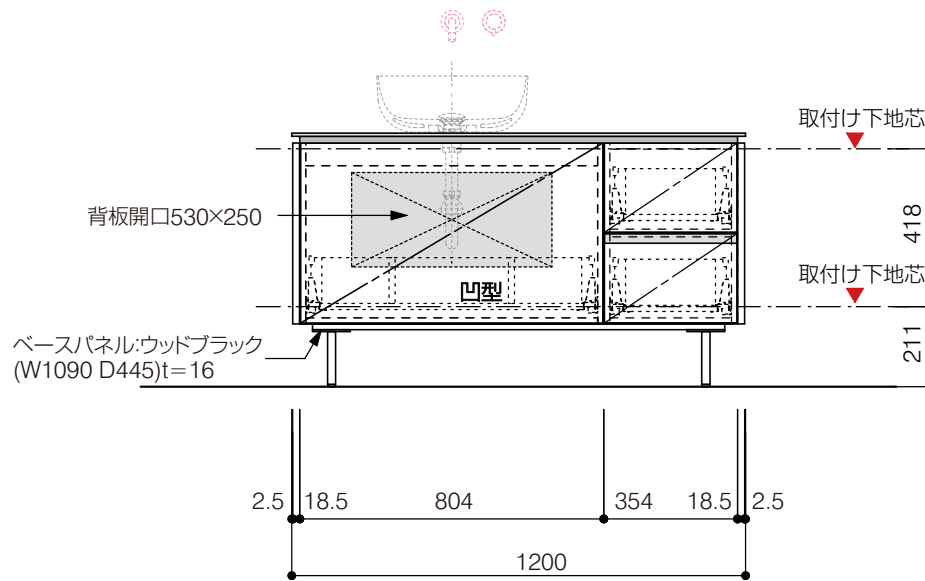

洗面器:CIE-BAERA40
水栓金具:AQ-K47450-MDP
の場合

背板開口フサギ板×1

ポリ合板4mm
Tビス留580×300

底板開口フサギ板×1

ポリ合板4mm
Tビス留580×200

単位:mm

品名 アサンブラージュ洗面キャビネット 間口1200mm 壁付け水栓タイプ 引き出し+2段引き出しタイプ(左仕様)脚部 H=150mm

品番 **OCA-DR1200L/WS色+脚色**

仕様

- サイズ:W1200×D500×H670mm●4本脚●天板:ウルトラセラミック●扉:マットペイント
- 引出:フルスライドソフトクローズ●洗面ボウル:水栓金具・排水目皿・トラップ・止水栓別途
- 受注生産

重量 - 縮尺 -

AQUA Pi A
ENJOY BATHROOM EXPERIENCE

●TEL 0120-65-1232●FAX 06-6532-1580
hits@hiratatile.co.jp

洗面器:CIE-BAERA40
水栓金具:AQ-K47450-MDP
の場合

背板開口フサギ板×1

ポリ合板4mm
Tビス留580×300

底板開口フサギ板×1

ポリ合板4mm
Tビス留580×200

単位:mm

品名 アサンブラージュ洗面キャビネット 間口1200mm壁付け水栓タイプ 引き出し+2段引き出しタイプ(左仕様)脚部 H=150mm

品番 **OCA-DR1200L/WS色+脚色**