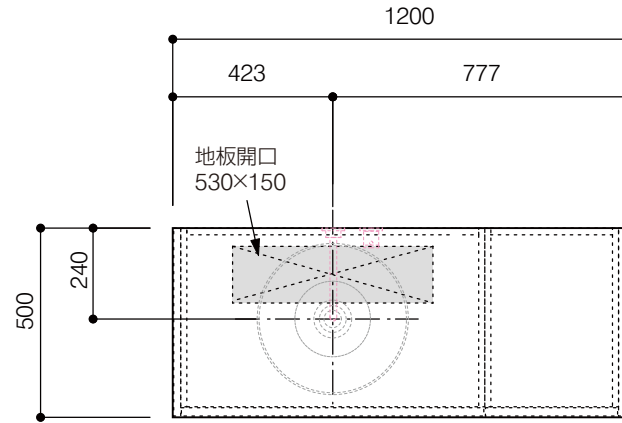

洗面器:CIE-BAERA40
水栓金具:AQ-K47450-MDP
の場合

背板開口フサギ板×1

ポリ合板4mm
Tビス留580×300

底板開口フサギ板×1

ポリ合板4mm
Tビス留580×200

単位:mm

品名 アサンブラージュ洗面キャビネット 間口1200mm 壁付け水栓タイプ 引き出し+2段引き出しタイプ(左仕様)脚部 H=150mm

品番 **OCA-DR1200L/WS色+脚色**

仕様

- サイズ:W1200×D500×H670mm●4本脚●天板:ウルトラセラミック●扉:マットペイント
- 引出:フルスライドソフトクローズ●洗面ボウル:水栓金具・排水目皿・トラップ・止水栓別途
- 受注生産

重量 - 縮尺 -

AQUA Pi A
ENJOY BATHROOM EXPERIENCE

●TEL 0120-65-1232●FAX 06-6532-1580
hits@hiratatile.co.jp

洗面器:CIE-BAERA40
水栓金具:AQ-K47450-MDP
の場合

背板開口フサギ板×1

ポリ合板4mm
Tビス留580×300

底板開口フサギ板×1

ポリ合板4mm
Tビス留580×200

単位:mm

品名 アサンブラージュ洗面キャビネット 間口1200mm壁付け水栓タイプ 引き出し+2段引き出しタイプ(左仕様)脚部 H=150mm

品番 **OCA-DR1200L/WS色+脚色**