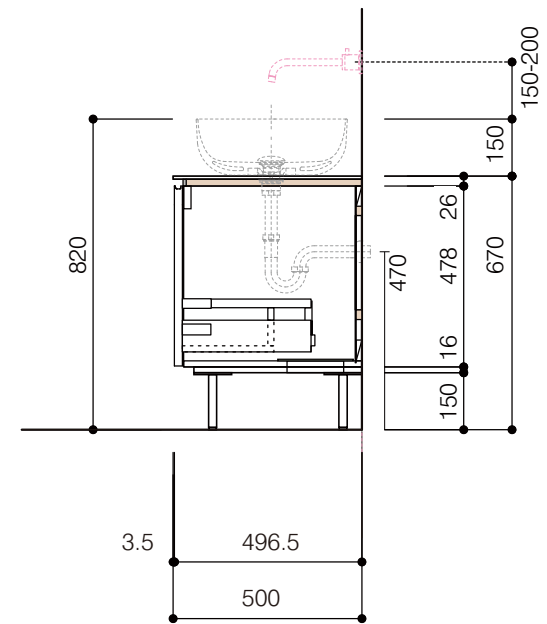

洗面器:CIE-BAERA40
水栓金具:AQ-K47450-MDP
の場合

背板開口フサギ板×1

ポリ合板4mm
Tビス留580×300

底板開口フサギ板×1

ポリ合板4mm
Tビス留580×200

単位:mm

品名 アサンブラージュ洗面キャビネット 間口1200mm 壁付け水栓タイプ 引き出し+2段引き出しタイプ(左仕様)脚部 H=150mm

品番 **OCA-DR1200L/WS色+脚色**

仕様

- サイズ:W1200×D500×H670mm●4本脚●天板:ウルトラセラミック●扉:マットペイント
- 引出:フルスライドソフトクローズ●洗面ボウル:水栓金具・排水目皿・トラップ・止水栓別途
- 受注生産

重量 - 縮尺 -

AQUA Pi A
ENJOY BATHROOM EXPERIENCE

●TEL 0120-65-1232●FAX 06-6532-1580
hits@hiratatile.co.jp

洗面器:CIE-BAERA40
水栓金具:AQ-K47450-MDP
の場合

背板開口フサギ板×1

ポリ合板4mm
Tビス留580×300

底板開口フサギ板×1

ポリ合板4mm
Tビス留580×200

単位:mm

品名 アサンブラージュ洗面キャビネット 間口1200mm壁付け水栓タイプ 引き出し+2段引き出しタイプ(左仕様)脚部 H=150mm

品番 **OCA-DR1200L/WS色+脚色**