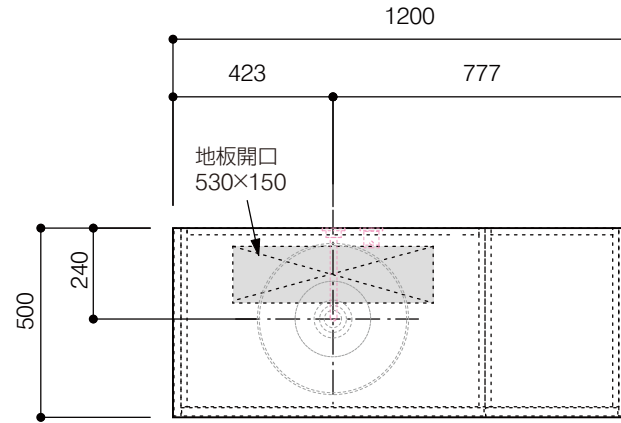

洗面器:CIE-BAERA40
水栓金具:AQ-K47450-MDP
の場合

背板開口フサギ板×1

ポリ合板4mm
Tビス留580×300

底板開口フサギ板×1

ポリ合板4mm
Tビス留580×200

単位:mm

品名 アサンブラージュ洗面キャビネット 間口1200mm 壁付け水栓タイプ 引き出し+2段引き出しタイプ(左仕様)脚部 H=150mm

品番 **OCA-DR1200L/WS色+脚色**

仕様

- サイズ:W1200×D500×H670mm●4本脚●天板:ウルトラセラミック●扉:マットペイント
- 引出:フルスライドソフトクローズ●洗面ボウル:水栓金具・排水目皿・トラップ・止水栓別途
- 受注生産

重量 - 縮尺 -

AQUA Pi A
ENJOY BATHROOM EXPERIENCE

●TEL 0120-65-1232●FAX 06-6532-1580
hits@hiratatile.co.jp

洗面器:CIE-BAERA40
水栓金具:AQ-K47450-MDP
の場合

背板開口フサギ板×1

ポリ合板4mm
Tビス留580×300

底板開口フサギ板×1

ポリ合板4mm
Tビス留580×200

単位:mm

品名 アサンブラージュ洗面キャビネット 間口1200mm壁付け水栓タイプ 引き出し+2段引き出しタイプ(左仕様)脚部 H=150mm

品番 **OCA-DR1200L/WS色+脚色**