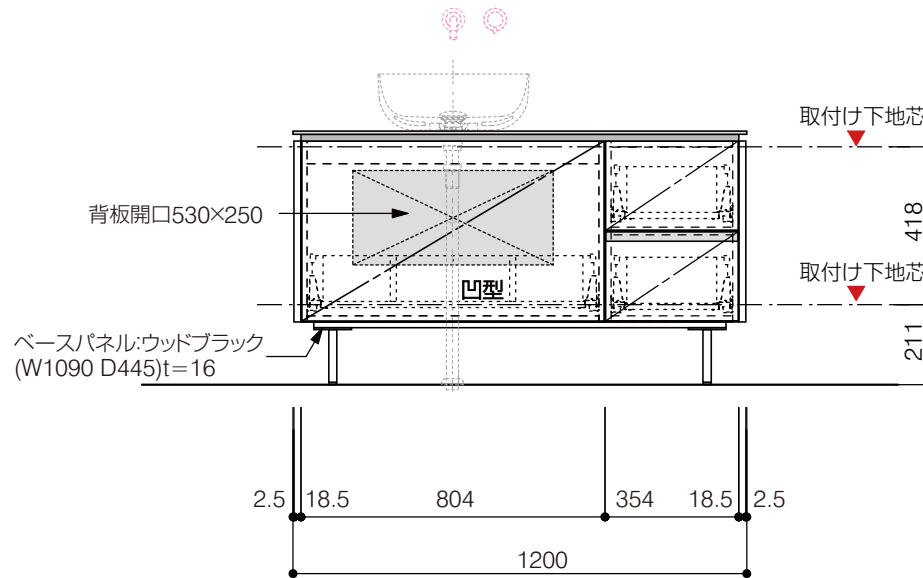

洗面器:CIE-BAERA40
水栓金具:AQ-K47450-MDP
の場合

背板開口フサギ板×1

ポリ合板4mm
Tビス留580×300

底板開口フサギ板×1

ポリ合板4mm
Tビス留580×200

単位:mm

品名 アサンブラージュ洗面キャビネット 間口1200mm 壁付け水栓タイプ 引き出し+2段引き出しタイプ(左仕様)脚部 H=150mm

品番 **OCA-DR1200L/WS色+脚色**

仕様

- サイズ:W1200×D500×H670mm●4本脚●天板:ウルトラセラミック●扉:マットペイント
- 引出:フルスライドソフトクローズ●洗面ボウル:水栓金具・排水目皿・トラップ・止水栓別途
- 受注生産

重量 - 縮尺 -

AQUA Pi A
ENJOY BATHROOM EXPERIENCE

●TEL 0120-65-1232●FAX 06-6532-1580
hits@hiratatile.co.jp

洗面器:CIE-BAERA40
水栓金具:AQ-K47450-MDP
の場合

背板開口フサギ板×1

ポリ合板4mm
Tビス留580×300

底板開口フサギ板×1

ポリ合板4mm
Tビス留580×200

単位:mm

品名 アサンブラージュ洗面キャビネット 間口1200mm壁付け水栓タイプ 引き出し+2段引き出しタイプ(左仕様)脚部 H=150mm

品番 **OCA-DR1200L/WS色+脚色**