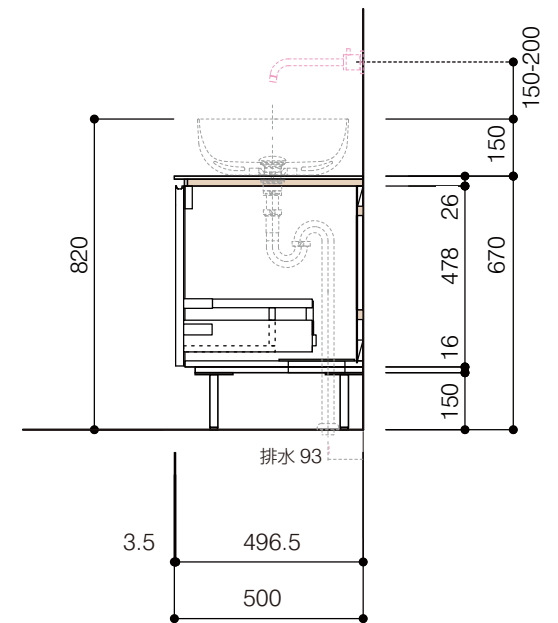

洗面器:CIE-BAERA40
水栓金具:AQ-K47450-MDP
の場合

背板開口フサギ板×1

ポリ合板4mm
Tビス留580×300

底板開口フサギ板×1

ポリ合板4mm
Tビス留580×200

単位:mm

品名 アサンブラージュ洗面キャビネット 間口1200mm 壁付け水栓タイプ 引き出し+2段引き出しタイプ(左仕様)脚部 H=150mm

品番 **OCA-DR1200L/WS色+脚色**

仕様

- サイズ:W1200×D500×H670mm●4本脚●天板:ウルトラセラミック●扉:マットペイント
- 引出:フルスライドソフトクローズ●洗面ボウル:水栓金具・排水目皿・トラップ・止水栓別途
- 受注生産

重量 - 縮尺 -

AQUA Pi A
ENJOY BATHROOM EXPERIENCE

●TEL 0120-65-1232●FAX 06-6532-1580
hits@hiratatile.co.jp

洗面器:CIE-BAERA40
水栓金具:AQ-K47450-MDP
の場合

背板開口フサギ板×1

ポリ合板4mm
Tビス留580×300

底板開口フサギ板×1

ポリ合板4mm
Tビス留580×200

単位:mm

品名 アサンブラージュ洗面キャビネット 間口1200mm壁付け水栓タイプ 引き出し+2段引き出しタイプ(左仕様)脚部 H=150mm

品番 **OCA-DR1200L/WS色+脚色**