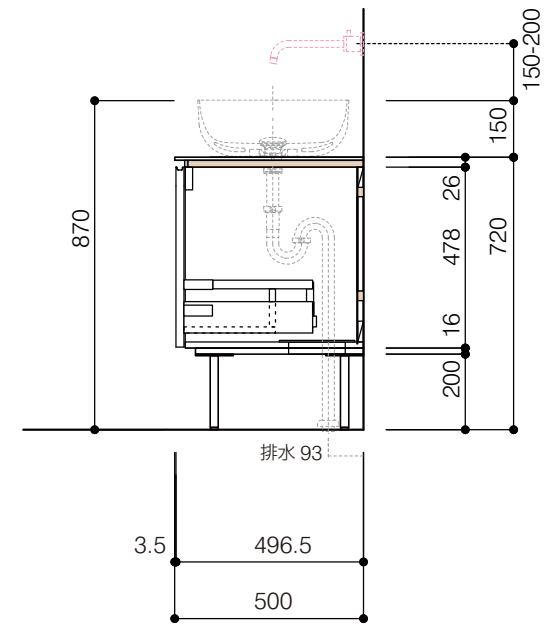

洗面器:CIE-BAERA40  
水栓金具:AQ-K47450-MDP  
の場合

背板開口フサギ板×1

ポリ合板4mm  
Tビス留580×300

底板開口フサギ板×1

ポリ合板4mm  
Tビス留580×200

取付け下地芯

取付け下地芯

単位:mm

品名 アサンブラージュ洗面キャビネット 間口1200mm 壁付け水栓タイプ 引き出し+2段引き出しタイプ(左仕様)脚部 H=200mm

品番 **OCA-DR1200L/WS色+200脚色**

仕様

- サイズ:W1200×D500×H720mm
- 4本脚
- 天板:ウルトラセラミック
- 扉:マットペイント
- 引出:フルスライドソフトクローズ
- 洗面ボウル:水栓金具・排水目皿・トラップ・止水栓別途
- 受注生産

重量

-

縮尺

-

**AQUA Pi A**  
ENJOY BATHROOM EXPERIENCE

●TEL 0120-65-1232 ●FAX 06-6532-1580  
hits@hiratatile.co.jp

洗面器:CIE-BAERA40  
水栓金具:AQ-K47450-MDP  
の場合

背板開口フサギ板×1

ポリ合板4mm  
Tビス留580×300

底板開口フサギ板×1

ポリ合板4mm  
Tビス留580×200

単位:mm

品名 アサンブラージュ洗面キャビネット 間口1200mm 壁付け水栓タイプ 引き出し+2段引き出しタイプ(左仕様)脚部 H=200mm

品番 **OCA-DR1200L/WS色+200脚色**

仕様

- サイズ:W1200×D500×H720mm●4本脚●天板:ウルトラセラミック●扉:マットペイント
- 引出:フルスライドソフトクローズ●洗面ボウル:水栓金具・排水目皿・トラップ・止水栓別途
- 受注生産