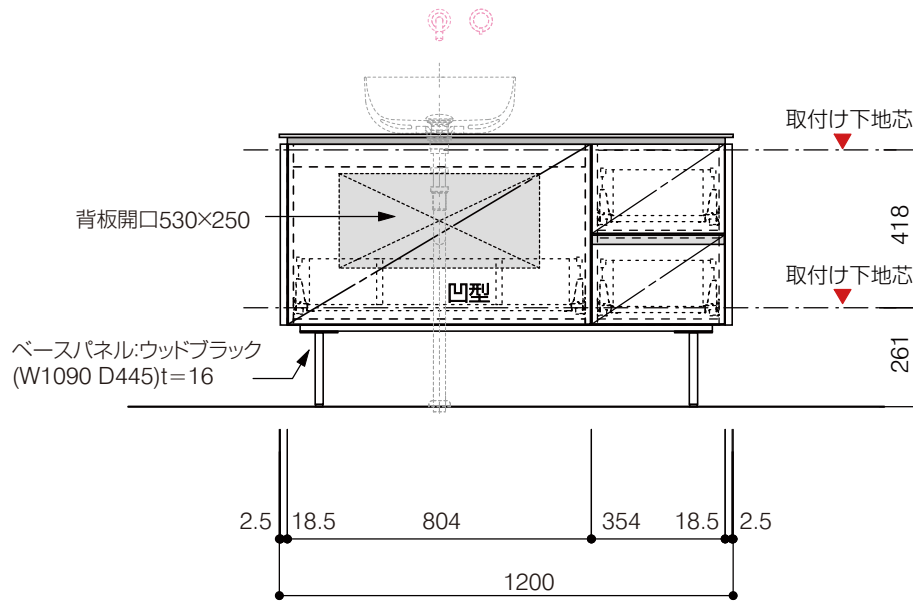

洗面器:CIE-BAERA40  
水栓金具:AQ-K47450-MDP  
の場合

背板開口フサギ板×1

ポリ合板4mm  
Tビス留580×300

底板開口フサギ板×1

ポリ合板4mm  
Tビス留580×200

取付け下地芯

取付け下地芯

単位:mm

品名 アサンブラージュ洗面キャビネット 間口1200mm 壁付け水栓タイプ 引き出し+2段引き出しタイプ(左仕様)脚部 H=200mm

品番 **OCA-DR1200L/WS色+200脚色**

仕様

- サイズ:W1200×D500×H720mm
- 4本脚
- 天板:ウルトラセラミック
- 扉:マットペイント
- 引出:フルスライドソフトクローズ
- 洗面ボウル:水栓金具・排水目皿・トラップ・止水栓別途
- 受注生産

重量

-

縮尺

-

**AQUA Pi A**  
ENJOY BATHROOM EXPERIENCE

●TEL 0120-65-1232 ●FAX 06-6532-1580  
hits@hiratatile.co.jp

洗面器:CIE-BAERA40  
水栓金具:AQ-K47450-MDP  
の場合

背板開口フサギ板×1

ポリ合板4mm  
Tビス留580×300

底板開口フサギ板×1

ポリ合板4mm  
Tビス留580×200

単位:mm

品名 アサンブラージュ洗面キャビネット 間口1200mm 壁付け水栓タイプ 引き出し+2段引き出しタイプ(左仕様)脚部 H=200mm

品番 **OCA-DR1200L/WS色+200脚色**

仕様

- サイズ:W1200×D500×H720mm●4本脚●天板:ウルトラセラミック●扉:マットペイント
- 引出:フルスライドソフトクローズ●洗面ボウル:水栓金具・排水目皿・トラップ・止水栓別途
- 受注生産