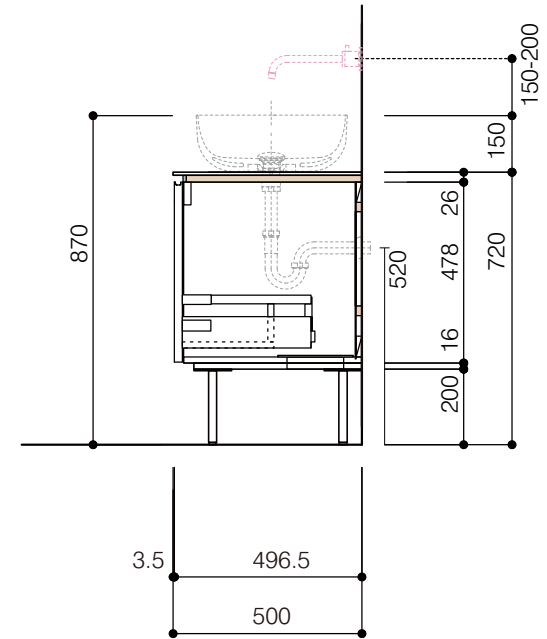

洗面器:CIE-BAERA40  
水栓金具:AQ-K47450-MDP  
の場合

背板開口フサギ板×1

ポリ合板4mm  
Tビス留580×300

底板開口フサギ板×1

ポリ合板4mm  
Tビス留580×200

取付け下地芯

取付け下地芯

単位:mm

品名 アサンブラージュ洗面キャビネット 間口1200mm 壁付け水栓タイプ 引き出し+2段引き出しタイプ(左仕様)脚部 H=200mm

品番 **OCA-DR1200L/WS色+200脚色**

仕様

- サイズ:W1200×D500×H720mm
- 4本脚
- 天板:ウルトラセラミック
- 扉:マットペイント
- 引出:フルスライドソフトクローズ
- 洗面ボウル:水栓金具・排水目皿・トラップ・止水栓別途
- 受注生産

重量

-

縮尺

-

**AQUA Pi A**  
ENJOY BATHROOM EXPERIENCE

●TEL 0120-65-1232 ●FAX 06-6532-1580  
hits@hiratatile.co.jp

洗面器:CIE-BAERA40  
水栓金具:AQ-K47450-MDP  
の場合

背板開口フサギ板×1

ポリ合板4mm  
Tビス留580×300

底板開口フサギ板×1

ポリ合板4mm  
Tビス留580×200

単位:mm

品名 アサンブラージュ洗面キャビネット 間口1200mm 壁付け水栓タイプ 引き出し+2段引き出しタイプ(左仕様)脚部 H=200mm

品番 **OCA-DR1200L/WS色+200脚色**

仕様

- サイズ:W1200×D500×H720mm●4本脚●天板:ウルトラセラミック●扉:マットペイント
- 引出:フルスライドソフトクローズ●洗面ボウル:水栓金具・排水目皿・トラップ・止水栓別途
- 受注生産