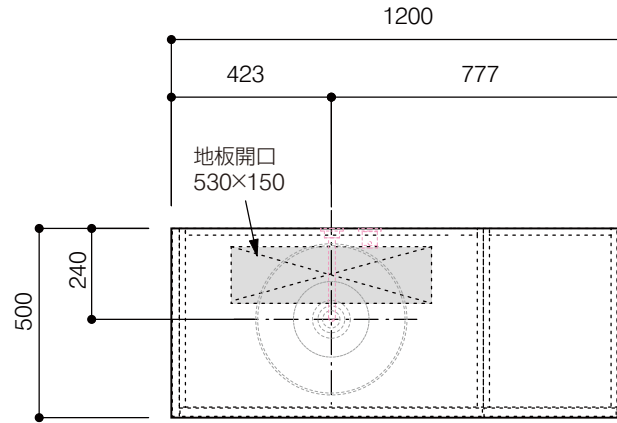

洗面器:CIE-BAERA40  
水栓金具:AQ-K47450-MDP  
の場合

背板開口フサギ板×1

ポリ合板4mm  
Tビス留580×300

底板開口フサギ板×1

ポリ合板4mm  
Tビス留580×200

取付け下地芯

取付け下地芯

単位:mm

品名 アサンブラージュ洗面キャビネット 間口1200mm 壁付け水栓タイプ 引き出し+2段引き出しタイプ(左仕様)脚部 H=200mm

品番 **OCA-DR1200L/WS色+200脚色**

仕様

- サイズ:W1200×D500×H720mm
- 4本脚
- 天板:ウルトラセラミック
- 扉:マットペイント
- 引出:フルスライドソフトクローズ
- 洗面ボウル:水栓金具・排水目皿・トラップ・止水栓別途
- 受注生産

重量

-

縮尺

-

**AQUA Pi A**  
ENJOY BATHROOM EXPERIENCE

●TEL 0120-65-1232 ●FAX 06-6532-1580  
hits@hiratatile.co.jp

洗面器:CIE-BAERA40  
水栓金具:AQ-K47450-MDP  
の場合

背板開口フサギ板×1

ポリ合板4mm  
Tビス留580×300

底板開口フサギ板×1

ポリ合板4mm  
Tビス留580×200

単位:mm

品名 アサンブラージュ洗面キャビネット 間口1200mm 壁付け水栓タイプ 引き出し+2段引き出しタイプ(左仕様)脚部 H=200mm

品番 **OCA-DR1200L/WS色+200脚色**

仕様

- サイズ:W1200×D500×H720mm●4本脚●天板:ウルトラセラミック●扉:マットペイント
- 引出:フルスライドソフトクローズ●洗面ボウル:水栓金具・排水目皿・トラップ・止水栓別途
- 受注生産