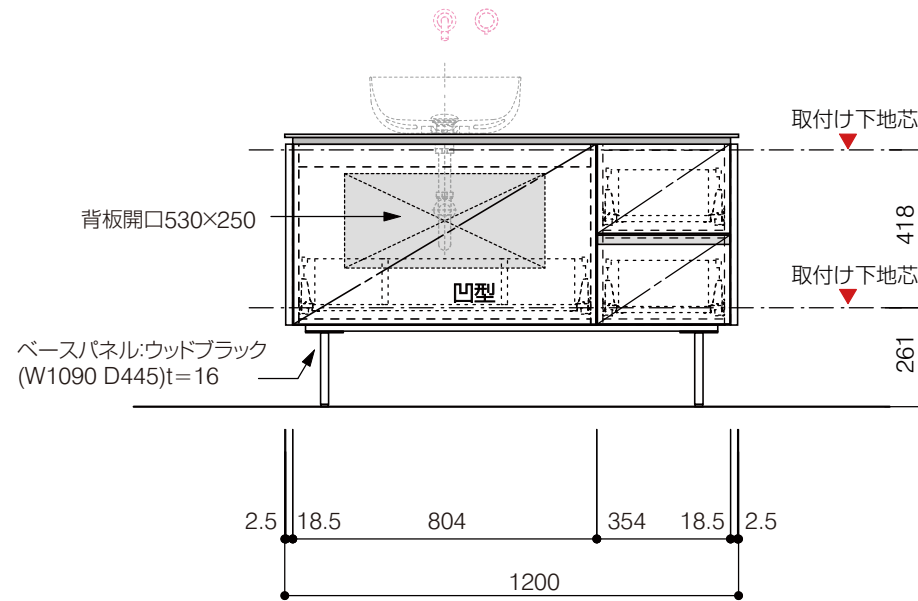

洗面器:CIE-BAERA40  
水栓金具:AQ-K47450-MDP  
の場合

背板開口フサギ板×1

ポリ合板4mm  
Tビス留580×300

底板開口フサギ板×1

ポリ合板4mm  
Tビス留580×200

取付け下地芯

取付け下地芯

単位:mm

品名 アサンブラージュ洗面キャビネット 間口1200mm 壁付け水栓タイプ 引き出し+2段引き出しタイプ(左仕様)脚部 H=200mm

品番 **OCA-DR1200L/WS色+200脚色**

仕様

- サイズ:W1200×D500×H720mm
- 4本脚
- 天板:ウルトラセラミック
- 扉:マットペイント
- 引出:フルスライドソフトクローズ
- 洗面ボウル:水栓金具・排水目皿・トラップ・止水栓別途
- 受注生産

ポリ合板4mm  
Tビス留580×300

底板開口フサギ板×1

ポリ合板4mm  
Tビス留580×200

単位:mm

品名 アサンブラージュ洗面キャビネット 間口1200mm 壁付け水栓タイプ 引き出し+2段引き出しタイプ(左仕様)脚部 H=200mm

品番 **OCA-DR1200L/WS色+200脚色**

仕様

- サイズ:W1200×D500×H720mm●4本脚●天板:ウルトラセラミック●扉:マットペイント
- 引出:フルスライドソフトクローズ●洗面ボウル:水栓金具・排水目皿・トラップ・止水栓別途
- 受注生産