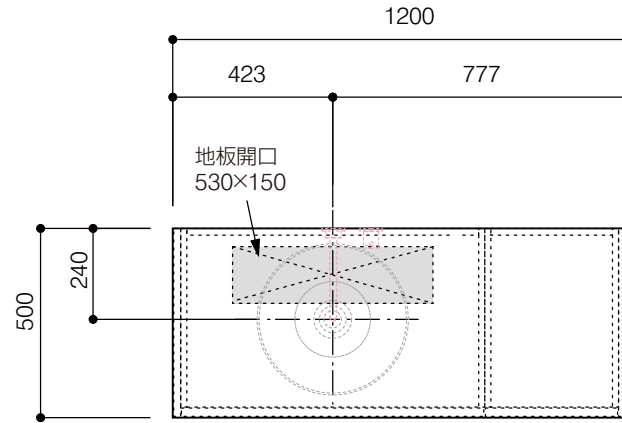

洗面器:CIE-BAERA40  
水栓金具:AQ-K47450-MDP  
の場合

背板開口フサギ板×1

ポリ合板4mm  
Tビス留580×300

底板開口フサギ板×1

ポリ合板4mm  
Tビス留580×200

取付け下地芯

取付け下地芯

単位:mm

品名 アサンブラージュ洗面キャビネット 間口1200mm 壁付け水栓タイプ 引き出し+2段引き出しタイプ(左仕様)脚部 H=200mm

品番 **OCA-DR1200L/WS色+200脚色**

仕様

- サイズ:W1200×D500×H720mm
- 4本脚
- 天板:ウルトラセラミック
- 扉:マットペイント
- 引出:フルスライドソフトクローズ
- 洗面ボウル:水栓金具・排水目皿・トラップ・止水栓別途
- 受注生産

ポリ合板4mm  
Tビス留580×300

底板開口フサギ板×1

ポリ合板4mm  
Tビス留580×200

単位:mm

品名 アサンブラージュ洗面キャビネット 間口1200mm 壁付け水栓タイプ 引き出し+2段引き出しタイプ(左仕様)脚部 H=200mm

品番 **OCA-DR1200L/WS色+200脚色**

仕様

- サイズ:W1200×D500×H720mm●4本脚●天板:ウルトラセラミック●扉:マットペイント
- 引出:フルスライドソフトクローズ●洗面ボウル:水栓金具・排水目皿・トラップ・止水栓別途
- 受注生産