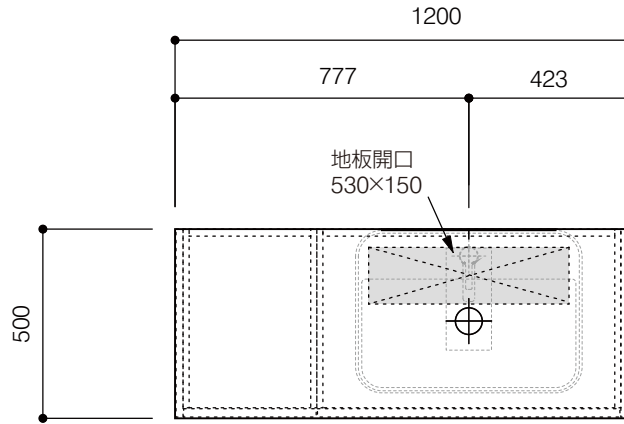

洗面器:CIE-SHCOLARF60
水栓金具:JP304501
の場合

背板開口フサギ板×1

ポリ合板4mm
Tビス留580×300

底板開口フサギ板×1

ポリ合板4mm
Tビス留580×200

単位:mm

品名 アサンブラージュ洗面キャビネット 間口1200mm 引き出し+2段引き出しタイプ(右仕様)脚部 H=150mm

品番 **OCA-DR1200R/色+脚色**

仕様

- サイズ:W1200×D500×H670mm
- 4本脚
- 天板:ウルトラセラミック
- 扉:マットペイント
- 引出:フルスライドソフトクローズ
- 洗面ボウル:水栓金具・排水目皿・トラップ・止水栓別途
- 受注生産

重量 - 縮尺 -

AQUAPiA
ENJOY BATHROOM EXPERIENCE

●TEL 0120-65-1232 ●FAX 06-6532-1580
hits@hiratatile.co.jp

- 仕様
- サイズ:W1200×D500×H670mm
 - 4本脚
 - 天板:ウルトラセラミック
 - 扉:マットペイント
 - 引出:フルスライドソフトクローズ
 - 洗面ボウル:水栓金具・排水目皿・トラップ・止水栓別途
 - 受注生産

重量 - 縮尺 -

AQUA Pi A
ENJOY BATHROOM EXPERIENCE

●TEL 0120-65-1232 ●FAX 06-6532-1580
hits@hiratatile.co.jp