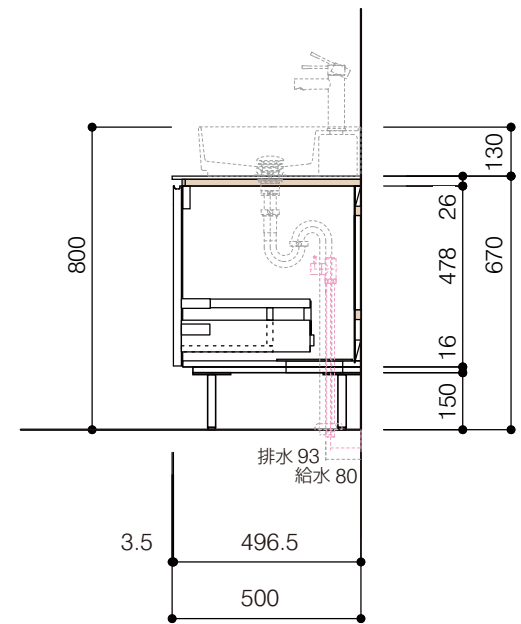

仕様

- サイズ:W1200×D500×H670mm
- 4本脚
- 天板:ウルトラセラミック
- 扉:マットペイント
- 引出:フルスライドソフトクローズ
- 洗面ボウル:水栓金具・排水目皿・トラップ・止水栓別途
- 受注生産

重量 - 縮尺 -

AQUAPiA
ENJOY BATHROOM EXPERIENCE

●TEL 0120-65-1232 ●FAX 06-6532-1580
hits@hiratatile.co.jp

洗面器:CIE-SHCOLARF60
水栓金具:JP304501
の場合

背板開口フサギ板×1

ポリ合板4mm
Tビス留580×300

底板開口フサギ板×1

ポリ合板4mm
Tビス留580×200

単位:mm

品名 アサンブラージュ洗面キャビネット 間口1200mm 引き出し+2段引き出しタイプ(右仕様)脚部 H=150mm

品番 **OCA-DR1200R/色+脚色**

- 仕様
- サイズ:W1200×D500×H670mm
 - 4本脚
 - 天板:ウルトラセラミック
 - 扉:マットペイント
 - 引出:フルスライドソフトクローズ
 - 洗面ボウル:水栓金具・排水目皿・トラップ・止水栓別途
 - 受注生産

重量 - 縮尺 -

AQUA Pi A
ENJOY BATHROOM EXPERIENCE

●TEL 0120-65-1232 ●FAX 06-6532-1580
hits@hiratatile.co.jp