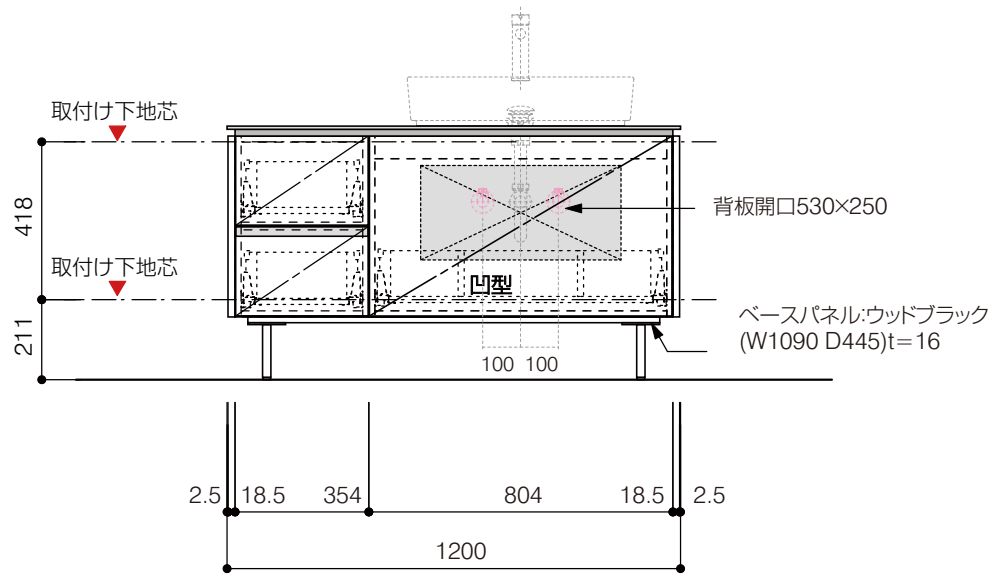

洗面器:CIE-SHCOLARF60
水栓金具:JP304501
の場合

背板開口フサギ板×1

ポリ合板4mm
Tビス留580×300

底板開口フサギ板×1

ポリ合板4mm
Tビス留580×200

単位:mm

品名 アサンブラージュ洗面キャビネット 間口1200mm 引き出し+2段引き出しタイプ(右仕様)脚部 H=150mm

品番 **OCA-DR1200R/色+脚色**

仕様

- サイズ:W1200×D500×H670mm
- 4本脚
- 天板:ウルトラセラミック
- 扉:マットペイント
- 引出:フルスライドソフトクローズ
- 洗面ボウル:水栓金具・排水目皿・トラップ・止水栓別途
- 受注生産

重量 - 縮尺 -

AQUAPiA
ENJOY BATHROOM EXPERIENCE

●TEL 0120-65-1232 ●FAX 06-6532-1580
hits@hiratatile.co.jp

- 仕様
- サイズ:W1200×D500×H670mm
 - 4本脚
 - 天板:ウルトラセラミック
 - 扉:マットペイント
 - 引出:フルスライドソフトクローズ
 - 洗面ボウル:水栓金具・排水目皿・トラップ・止水栓別途
 - 受注生産

重量 - 縮尺 -

AQUA Pi A
ENJOY BATHROOM EXPERIENCE

●TEL 0120-65-1232 ●FAX 06-6532-1580
hits@hiratatile.co.jp