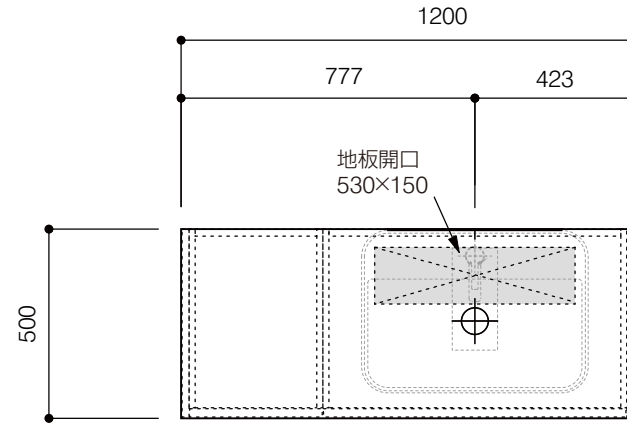

洗面器:CIE-SHCOLARF60
水栓金具:JP304501
の場合

背板開口フサギ板×1

ポリ合板4mm
Tビス留580×300

底板開口フサギ板×1

ポリ合板4mm
Tビス留580×200

単位:mm

品名 アサンブラージュ洗面キャビネット 間口1200mm 引き出し+2段引き出しタイプ(右仕様)脚部 H=150mm

品番 **OCA-DR1200R/色+脚色**

仕様

- サイズ:W1200×D500×H670mm
- 4本脚
- 天板:ウルトラセラミック
- 扉:マットペイント
- 引出:フルスライドソフトクローズ
- 洗面ボウル:水栓金具・排水目皿・トラップ・止水栓別途
- 受注生産

重量 - 縮尺 -

AQUAPiA
ENJOY BATHROOM EXPERIENCE

●TEL 0120-65-1232 ●FAX 06-6532-1580
hits@hiratatile.co.jp

- 仕様
- サイズ:W1200×D500×H670mm
 - 4本脚
 - 天板:ウルトラセラミック
 - 扉:マットペイント
 - 引出:フルスライドソフトクローズ
 - 洗面ボウル:水栓金具・排水目皿・トラップ・止水栓別途
 - 受注生産

重量 - 縮尺 -

AQUA Pi A
ENJOY BATHROOM EXPERIENCE

●TEL 0120-65-1232 ●FAX 06-6532-1580
hits@hiratatile.co.jp