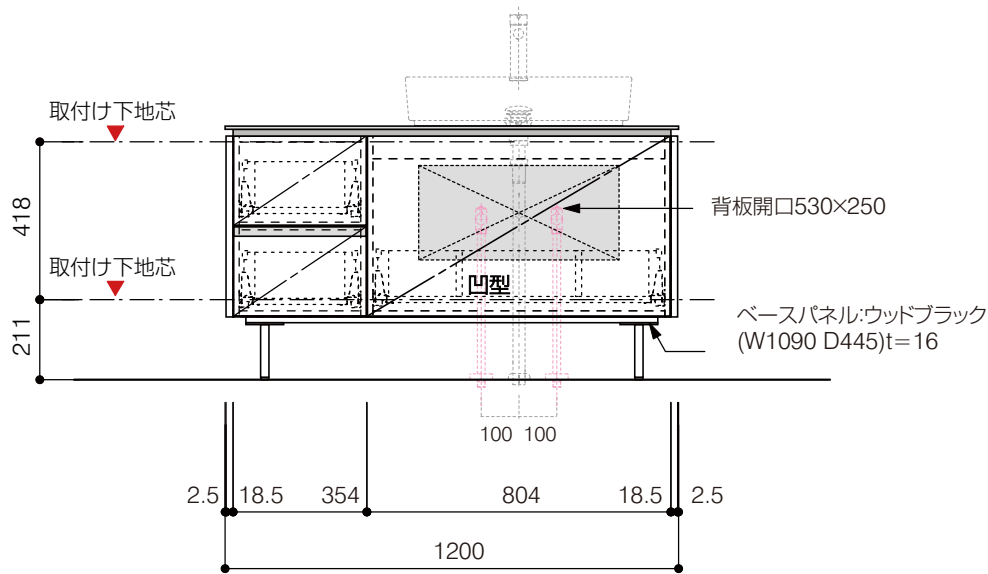

仕様

- サイズ:W1200×D500×H670mm
- 4本脚
- 天板:ウルトラセラミック
- 扉:マットペイント
- 引出:フルスライドソフトクローズ
- 洗面ボウル:水栓金具・排水目皿・トラップ・止水栓別途
- 受注生産

重量 - 縮尺 -

AQUAPiA
ENJOY BATHROOM EXPERIENCE

●TEL 0120-65-1232 ●FAX 06-6532-1580
hits@hiratatile.co.jp

洗面器:CIE-SHCOLARF60
水栓金具:JP304501
の場合

背板開口フサギ板×1

ポリ合板4mm
Tビス留580×300

底板開口フサギ板×1

ポリ合板4mm
Tビス留580×200

単位:mm

品名 アサンブラージュ洗面キャビネット 間口1200mm 引き出し+2段引き出しタイプ(右仕様)脚部 H=150mm

品番 **OCA-DR1200R/色+脚色**

- 仕様
- サイズ:W1200×D500×H670mm
 - 4本脚
 - 天板:ウルトラセラミック
 - 扉:マットペイント
 - 引出:フルスライドソフトクローズ
 - 洗面ボウル:水栓金具・排水目皿・トラップ・止水栓別途
 - 受注生産

重量 - 縮尺 -

AQUA Pi A
ENJOY BATHROOM EXPERIENCE

●TEL 0120-65-1232 ●FAX 06-6532-1580
hits@hiratatile.co.jp