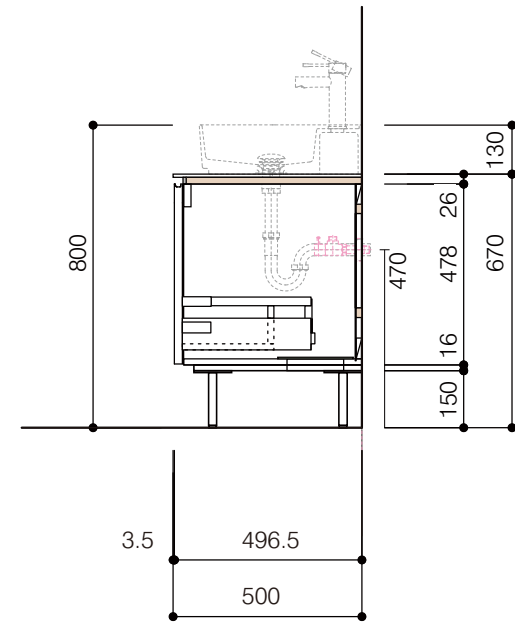

洗面器:CIE-SHCOLARF60
水栓金具:JP304501
の場合

背板開口フサギ板×1

ポリ合板4mm
Tビス留580×300

底板開口フサギ板×1

ポリ合板4mm
Tビス留580×200

単位:mm

品名 アサンブラージュ洗面キャビネット 間口1200mm 引き出し+2段引き出しタイプ(右仕様)脚部 H=150mm

品番 **OCA-DR1200R/色+脚色**

仕様

- サイズ:W1200×D500×H670mm
- 4本脚
- 天板:ウルトラセラミック
- 扉:マットペイント
- 引出:フルスライドソフトクローズ
- 洗面ボウル:水栓金具・排水目皿・トラップ・止水栓別途
- 受注生産

重量 - 縮尺 -

AQUAPiA
ENJOY BATHROOM EXPERIENCE

●TEL 0120-65-1232 ●FAX 06-6532-1580
hits@hiratatile.co.jp

- 仕様
- サイズ:W1200×D500×H670mm
 - 4本脚
 - 天板:ウルトラセラミック
 - 扉:マットペイント
 - 引出:フルスライドソフトクローズ
 - 洗面ボウル:水栓金具・排水目皿・トラップ・止水栓別途
 - 受注生産

重量 - 縮尺 -

AQUA Pi A
ENJOY BATHROOM EXPERIENCE

●TEL 0120-65-1232 ●FAX 06-6532-1580
hits@hiratatile.co.jp