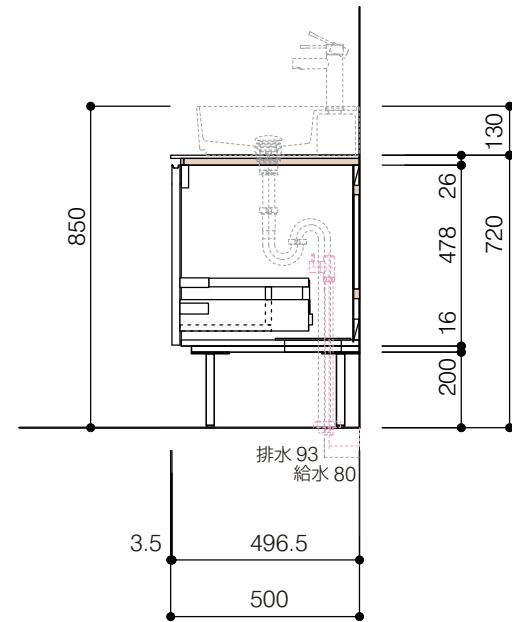

洗面器:CIE-SHCOLARF60  
水栓金具:JP304501  
の場合

背板開口フサギ板×1

ポリ合板4mm  
Tビス留580×300

底板開口フサギ板×1

ポリ合板4mm  
Tビス留580×200

単位:mm

品名 アサンブラージュ洗面キャビネット 間口1200mm 引き出し+2段引き出しタイプ(右仕様)脚部 H=200mm

品番 **OCA-DR1200R/色+200脚色**

仕様

- サイズ:W1200×D500×H720mm
- 4本脚
- 天板:ウルトラセラミック
- 扉:マットペイント
- 引出:フルスライドソフトクローズ
- 洗面ボウル:水栓金具・排水目皿・トラップ・止水栓別途
- 受注生産

重量

-

縮尺

-

**AQUA Pi A**  
ENJOY BATHROOM EXPERIENCE

●TEL 0120-65-1232 ●FAX 06-6532-1580  
hits@hiratatile.co.jp

仕様

- サイズ:W1200×D500×H720mm●4本脚●天板:ウルトラセラミック●扉:マットペイント
- 引出:フルスライドソフトクローズ●洗面ボウル:水栓金具・排水目皿・トラップ・止水栓別途
- 受注生産

重量 - 縮尺 -

**AQUAPiA**  
ENJOY BATHROOM EXPERIENCE

●TEL 0120-65-1232●FAX 06-6532-1580  
hits@hiratatile.co.jp