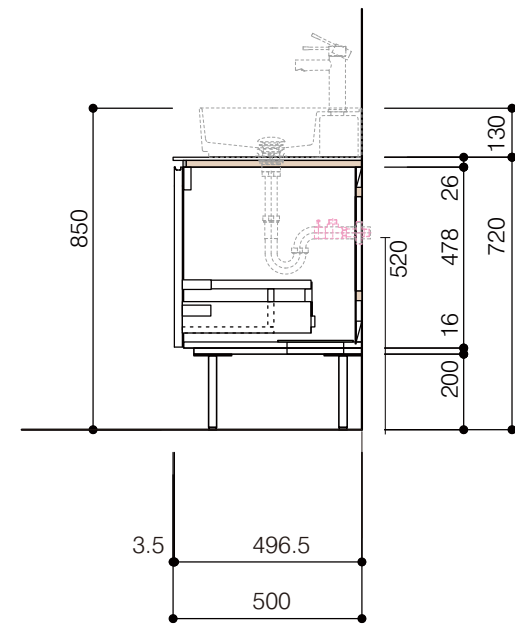

洗面器:CIE-SHCOLARF60  
水栓金具:JP304501  
の場合

背板開口フサギ板×1

ポリ合板4mm  
Tビス留580×300

底板開口フサギ板×1

ポリ合板4mm  
Tビス留580×200

単位:mm

品名 アサンブラージュ洗面キャビネット 間口1200mm 引き出し+2段引き出しタイプ(右仕様)脚部 H=200mm

品番 **OCA-DR1200R/色+200脚色**

仕様

- サイズ:W1200×D500×H720mm
- 4本脚
- 天板:ウルトラセラミック
- 扉:マットペイント
- 引出:フルスライドソフトクローズ
- 洗面ボウル:水栓金具・排水目皿・トラップ・止水栓別途
- 受注生産

重量

-

縮尺

-

**AQUA Pi A**  
ENJOY BATHROOM EXPERIENCE

●TEL 0120-65-1232 ●FAX 06-6532-1580  
hits@hiratatile.co.jp

仕様

- サイズ:W1200×D500×H720mm●4本脚●天板:ウルトラセラミック●扉:マットペイント
- 引出:フルスライドソフトクローズ●洗面ボウル:水栓金具・排水目皿・トラップ・止水栓別途
- 受注生産

重量 - 縮尺 -

**AQUAPiA**  
ENJOY BATHROOM EXPERIENCE

●TEL 0120-65-1232●FAX 06-6532-1580  
hits@hiratatile.co.jp