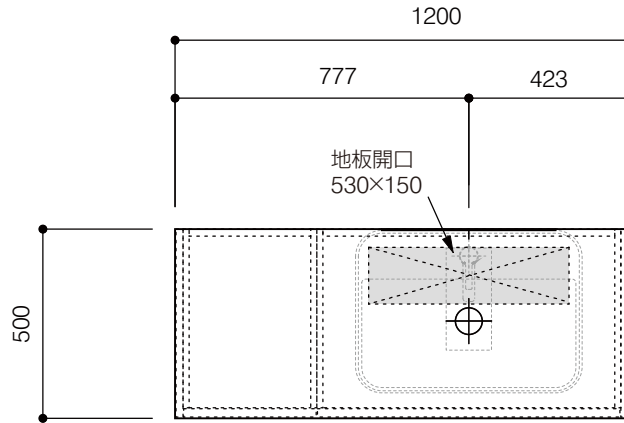

洗面器:CIE-SHCOLARF60  
水栓金具:JP304501  
の場合

背板開口フサギ板×1

ポリ合板4mm  
Tビス留580×300

底板開口フサギ板×1

ポリ合板4mm  
Tビス留580×200

単位:mm

品名 アサンブラージュ洗面キャビネット 間口1200mm 引き出し+2段引き出しタイプ(右仕様)脚部 H=200mm

品番 **OCA-DR1200R/色+200脚色**

仕様

- サイズ:W1200×D500×H720mm
- 4本脚
- 天板:ウルトラセラミック
- 扉:マットペイント
- 引出:フルスライドソフトクローズ
- 洗面ボウル:水栓金具・排水目皿・トラップ・止水栓別途
- 受注生産

重量

-

縮尺

-

**AQUA Pi A**  
ENJOY BATHROOM EXPERIENCE

●TEL 0120-65-1232 ●FAX 06-6532-1580  
hits@hiratatile.co.jp

仕様

- サイズ:W1200×D500×H720mm●4本脚●天板:ウルトラセラミック●扉:マットペイント
- 引出:フルスライドソフトクローズ●洗面ボウル:水栓金具・排水目皿・トラップ・止水栓別途
- 受注生産

重量 - 縮尺 -

**AQUAPiA**  
ENJOY BATHROOM EXPERIENCE

●TEL 0120-65-1232●FAX 06-6532-1580  
hits@hiratatile.co.jp