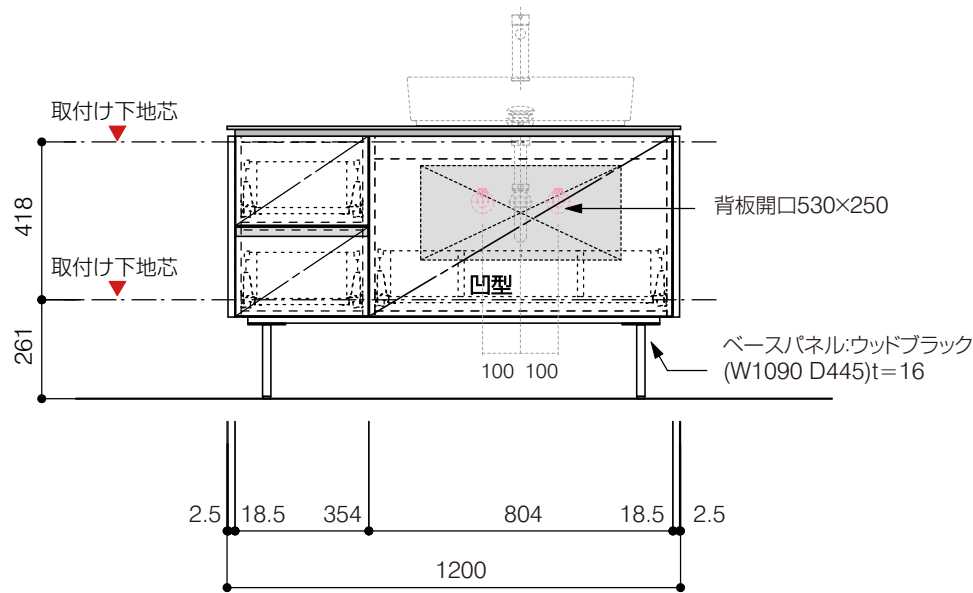

洗面器:CIE-SHCOLARF60  
水栓金具:JP304501  
の場合

背板開口フサギ板×1

ポリ合板4mm  
Tビス留580×300

底板開口フサギ板×1

ポリ合板4mm  
Tビス留580×200

単位:mm

品名 アサンブラージュ洗面キャビネット 間口1200mm 引き出し+2段引き出しタイプ(右仕様)脚部 H=200mm

品番 **OCA-DR1200R/色+200脚色**

仕様

- サイズ:W1200×D500×H720mm
- 4本脚
- 天板:ウルトラセラミック
- 扉:マットペイント
- 引出:フルスライドソフトクローズ
- 洗面ボウル:水栓金具・排水目皿・トラップ・止水栓別途
- 受注生産

重量

-

縮尺

-

**AQUA Pi A**  
ENJOY BATHROOM EXPERIENCE

●TEL 0120-65-1232 ●FAX 06-6532-1580  
hits@hiratatile.co.jp

仕様

- サイズ:W1200×D500×H720mm●4本脚●天板:ウルトラセラミック●扉:マットペイント
- 引出:フルスライドソフトクローズ●洗面ボウル:水栓金具・排水目皿・トラップ・止水栓別途
- 受注生産

重量 - 縮尺 -

**AQUAPiA**  
ENJOY BATHROOM EXPERIENCE

●TEL 0120-65-1232●FAX 06-6532-1580  
hits@hiratatile.co.jp