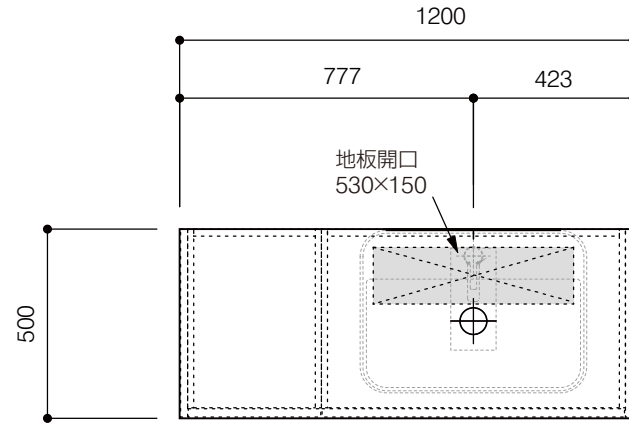

洗面器:CIE-SHCOLARF60  
水栓金具:JP304501  
の場合

背板開口フサギ板×1

ポリ合板4mm  
Tビス留580×300

底板開口フサギ板×1

ポリ合板4mm  
Tビス留580×200

単位:mm

品名 アサンブラージュ洗面キャビネット 間口1200mm 引き出し+2段引き出しタイプ(右仕様)脚部 H=200mm

品番 **OCA-DR1200R/色+200脚色**

仕様

- サイズ:W1200×D500×H720mm
- 4本脚
- 天板:ウルトラセラミック
- 扉:マットペイント
- 引出:フルスライドソフトクローズ
- 洗面ボウル:水栓金具・排水目皿・トラップ・止水栓別途
- 受注生産

重量

-

縮尺

-

**AQUA Pi A**  
ENJOY BATHROOM EXPERIENCE

●TEL 0120-65-1232 ●FAX 06-6532-1580  
hits@hiratatile.co.jp

仕様

- サイズ:W1200×D500×H720mm●4本脚●天板:ウルトラセラミック●扉:マットペイント
- 引出:フルスライドソフトクローズ●洗面ボウル:水栓金具・排水目皿・トラップ・止水栓別途
- 受注生産

重量 - 縮尺 -

**AQUAPiA**  
ENJOY BATHROOM EXPERIENCE

●TEL 0120-65-1232●FAX 06-6532-1580  
hits@hiratatile.co.jp