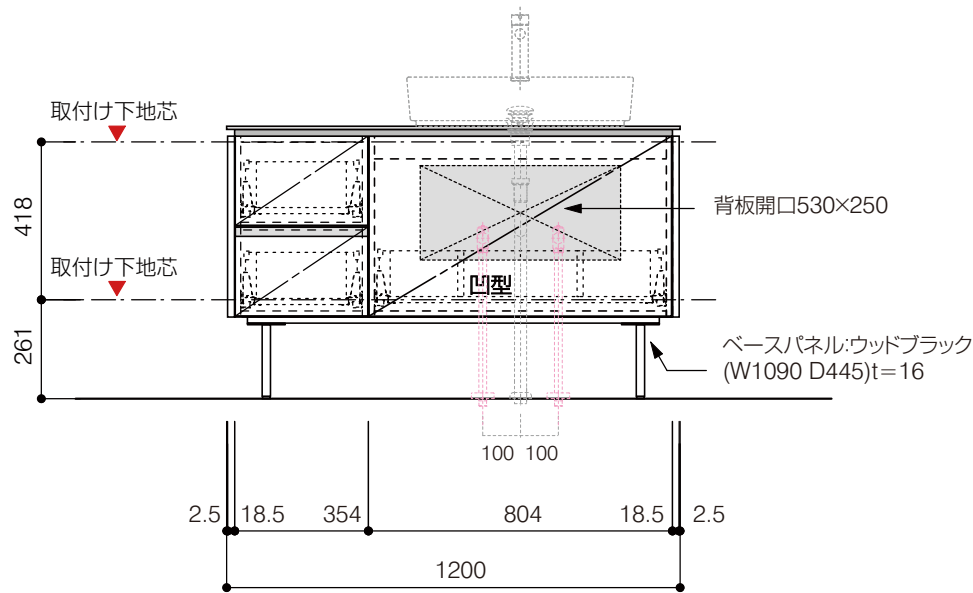

仕様

- サイズ:W1200×D500×H720mm
- 4本脚
- 天板:ウルトラセラミック
- 扉:マットペイント
- 引出:フルスライドソフトクローズ
- 洗面ボウル:水栓金具・排水目皿・トラップ・止水栓別途
- 受注生産

重量

-

縮尺

-

**AQUA Pi A**  
ENJOY BATHROOM EXPERIENCE

●TEL 0120-65-1232 ●FAX 06-6532-1580  
hits@hiratatile.co.jp

洗面器:CIE-SHCOLARF60  
水栓金具:JP304501  
の場合

背板開口フサギ板×1

ポリ合板4mm  
Tビス留580×300

底板開口フサギ板×1

ポリ合板4mm  
Tビス留580×200

単位:mm

品名 アサンブラージュ洗面キャビネット 間口1200mm 引き出し+2段引き出しタイプ(右仕様)脚部 H=200mm

品番 **OCA-DR1200R/色+200脚色**

仕様

- サイズ:W1200×D500×H720mm●4本脚●天板:ウルトラセラミック●扉:マットペイント
- 引出:フルスライドソフトクローズ●洗面ボウル:水栓金具・排水目皿・トラップ・止水栓別途
- 受注生産

重量 - 縮尺 -

**AQUAPiA**  
ENJOY BATHROOM EXPERIENCE

●TEL 0120-65-1232●FAX 06-6532-1580  
hits@hiratatile.co.jp