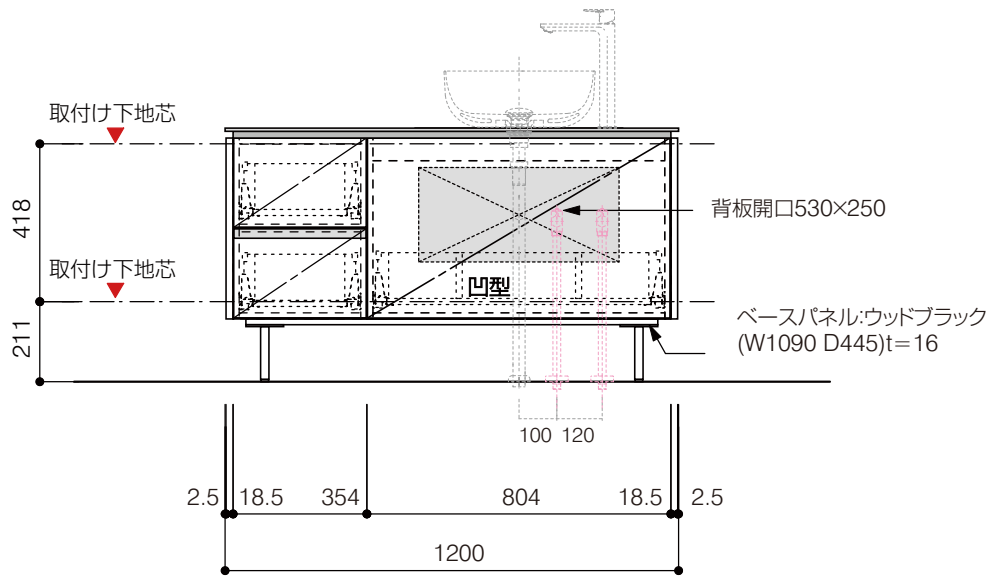

洗面器:CIE-BAERA40  
水栓金具:JP303701  
の場合

背板開口フサギ板×1

ポリ合板4mm  
Tビス留580×300

底板開口フサギ板×1

ポリ合板4mm  
Tビス留580×200

単位:mm

品名 アサンブラージュ洗面キャビネット 間口1200mm 水栓アウトセット 引き出し+2段引き出しタイプ(右仕様)脚部 H=150mm

品番 **OCA-DR1200R/OS色+脚色**

- 仕様
- サイズ:W1200×D500×H670mm
  - 4本脚
  - 天板:ウルトラセラミック
  - 扉:マットペイント
  - 引出:フルスライドソフトクローズ
  - 洗面ボウル:水栓金具・排水目皿・トラップ・止水栓別途
  - 受注生産

重量 - 縮尺 -

**AQUA Pi A**  
ENJOY BATHROOM EXPERIENCE

●TEL 0120-65-1232 ●FAX 06-6532-1580  
hits@hiratatile.co.jp

仕様

- サイズ:W1200×D500×H670mm●4本脚●天板:ウルトラセラミック●扉:マットペイント
- 引出:フルスライドソフトクローズ●洗面ボウル:水栓金具・排水目皿・トラップ・止水栓別途
- 受注生産

重量 - 縮尺 -

**AQUA Pi A**  
ENJOY BATHROOM EXPERIENCE

●TEL 0120-65-1232●FAX 06-6532-1580  
hits@hiratatile.co.jp