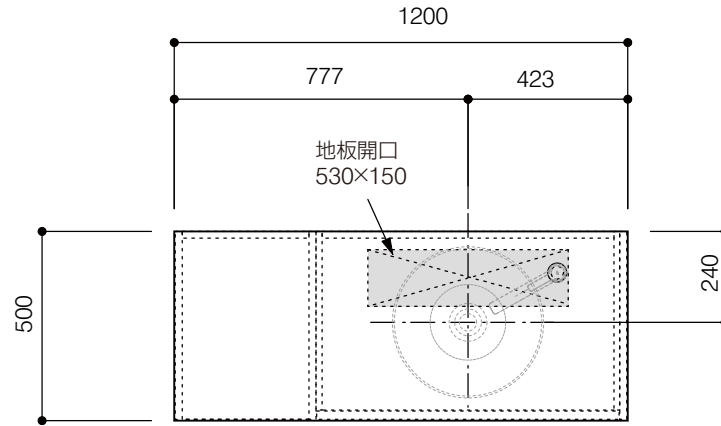

洗面器:CIE-BAERA40  
水栓金具:JP303701  
の場合

背板開口フサギ板×1

ポリ合板4mm  
Tビス留580×300

底板開口フサギ板×1

ポリ合板4mm  
Tビス留580×200

単位:mm

品名 アサンブラージュ洗面キャビネット 間口1200mm 水栓アウトセット 引き出し+2段引き出しタイプ(右仕様)脚部 H=150mm

品番 **OCA-DR1200R/OS色+脚色**

- 仕様
- サイズ:W1200×D500×H670mm
  - 4本脚
  - 天板:ウルトラセラミック
  - 扉:マットペイント
  - 引出:フルスライドソフトクローズ
  - 洗面ボウル:水栓金具・排水目皿・トラップ・止水栓別途
  - 受注生産

重量 - 縮尺 -

**AQUA Pi A**  
ENJOY BATHROOM EXPERIENCE

●TEL 0120-65-1232 ●FAX 06-6532-1580  
hits@hiratatile.co.jp

仕様

- サイズ:W1200×D500×H670mm●4本脚●天板:ウルトラセラミック●扉:マットペイント
- 引出:フルスライドソフトクローズ●洗面ボウル:水栓金具・排水目皿・トラップ・止水栓別途
- 受注生産

重量 - 縮尺 -

**AQUA Pi A**  
ENJOY BATHROOM EXPERIENCE

●TEL 0120-65-1232●FAX 06-6532-1580  
hits@hiratatile.co.jp