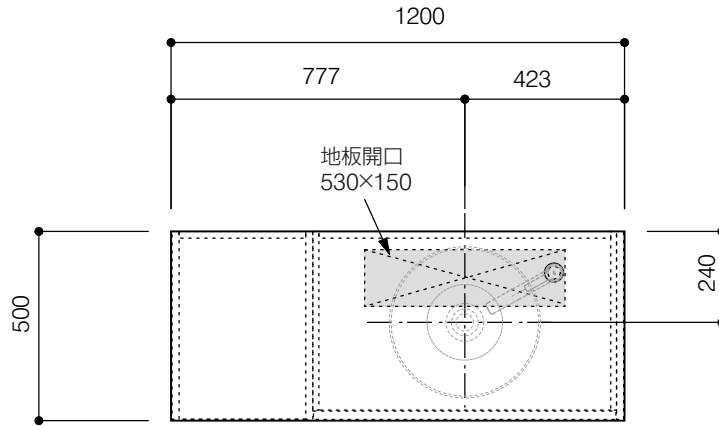

洗面器:CIE-BAERA40  
水栓金具:JP303701  
の場合

背板開口フサギ板×1

ポリ合板4mm  
Tビス留580×300

底板開口フサギ板×1

ポリ合板4mm  
Tビス留580×200

単位:mm

品名 アサンブラージュ洗面キャビネット 間口1200mm 水栓アウトセット 引き出し+2段引き出しタイプ(右仕様)脚部 H=150mm

品番 **OCA-DR1200R/OS色+脚色**

- 仕様
- サイズ:W1200×D500×H670mm
  - 4本脚
  - 天板:ウルトラセラミック
  - 扉:マットペイント
  - 引出:フルスライドソフトクローズ
  - 洗面ボウル:水栓金具・排水目皿・トラップ・止水栓別途
  - 受注生産

重量 - 縮尺 -

**AQUA Pi A**  
ENJOY BATHROOM EXPERIENCE

●TEL 0120-65-1232 ●FAX 06-6532-1580  
hits@hiratatile.co.jp

仕様

- サイズ:W1200×D500×H670mm●4本脚●天板:ウルトラセラミック●扉:マットペイント
- 引出:フルスライドソフトクローズ●洗面ボウル:水栓金具・排水目皿・トラップ・止水栓別途
- 受注生産

重量 - 縮尺 -

**AQUA Pi A**  
ENJOY BATHROOM EXPERIENCE

●TEL 0120-65-1232●FAX 06-6532-1580  
hits@hiratatile.co.jp