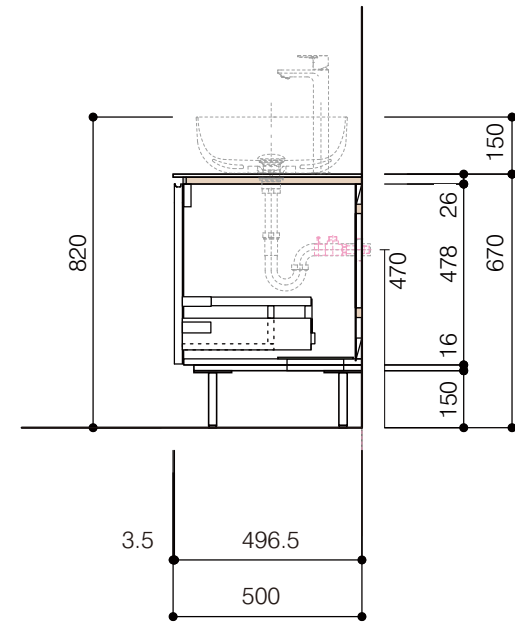

洗面器:CIE-BAERA40  
水栓金具:JP303701  
の場合

背板開口フサギ板×1

ポリ合板4mm  
Tビス留580×300

底板開口フサギ板×1

ポリ合板4mm  
Tビス留580×200

単位:mm

品名 アサンブラージュ洗面キャビネット 間口1200mm 水栓アウトセット 引き出し+2段引き出しタイプ(右仕様)脚部 H=150mm

品番 **OCA-DR1200R/OS色+脚色**

- 仕様
- サイズ:W1200×D500×H670mm
  - 4本脚
  - 天板:ウルトラセラミック
  - 扉:マットペイント
  - 引出:フルスライドソフトクローズ
  - 洗面ボウル:水栓金具・排水目皿・トラップ・止水栓別途
  - 受注生産

重量 - 縮尺 -

**AQUA Pi A**  
ENJOY BATHROOM EXPERIENCE

●TEL 0120-65-1232 ●FAX 06-6532-1580  
hits@hiratatile.co.jp

仕様

- サイズ:W1200×D500×H670mm●4本脚●天板:ウルトラセラミック●扉:マットペイント
- 引出:フルスライドソフトクローズ●洗面ボウル:水栓金具・排水目皿・トラップ・止水栓別途
- 受注生産

重量 - 縮尺 -

**AQUA Pi A**  
ENJOY BATHROOM EXPERIENCE

●TEL 0120-65-1232●FAX 06-6532-1580  
hits@hiratatile.co.jp