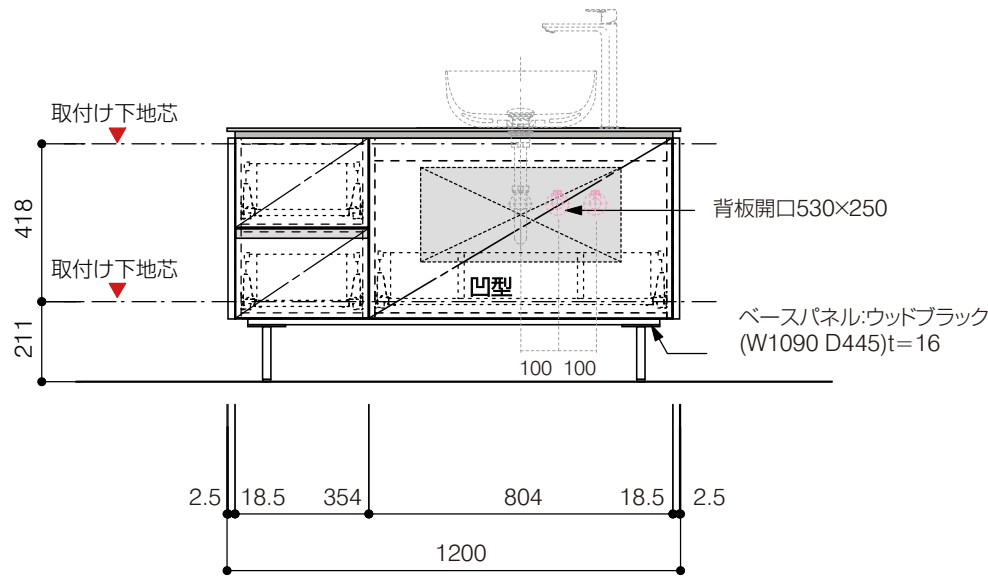

洗面器:CIE-BAERA40  
水栓金具:JP303701  
の場合

背板開口フサギ板×1

ポリ合板4mm  
Tビス留580×300

底板開口フサギ板×1

ポリ合板4mm  
Tビス留580×200

単位:mm

品名 アサンブラージュ洗面キャビネット 間口1200mm 水栓アウトセット 引き出し+2段引き出しタイプ(右仕様)脚部 H=150mm

品番 **OCA-DR1200R/OS色+脚色**

- 仕様
- サイズ:W1200×D500×H670mm
  - 4本脚
  - 天板:ウルトラセラミック
  - 扉:マットペイント
  - 引出:フルスライドソフトクローズ
  - 洗面ボウル:水栓金具・排水目皿・トラップ・止水栓別途
  - 受注生産

重量 - 縮尺 -

**AQUA Pi A**  
ENJOY BATHROOM EXPERIENCE

●TEL 0120-65-1232 ●FAX 06-6532-1580  
hits@hiratatile.co.jp

仕様

- サイズ:W1200×D500×H670mm●4本脚●天板:ウルトラセラミック●扉:マットペイント
- 引出:フルスライドソフトクローズ●洗面ボウル:水栓金具・排水目皿・トラップ・止水栓別途
- 受注生産

重量 - 縮尺 -

**AQUA Pi A**  
ENJOY BATHROOM EXPERIENCE

●TEL 0120-65-1232●FAX 06-6532-1580  
hits@hiratatile.co.jp