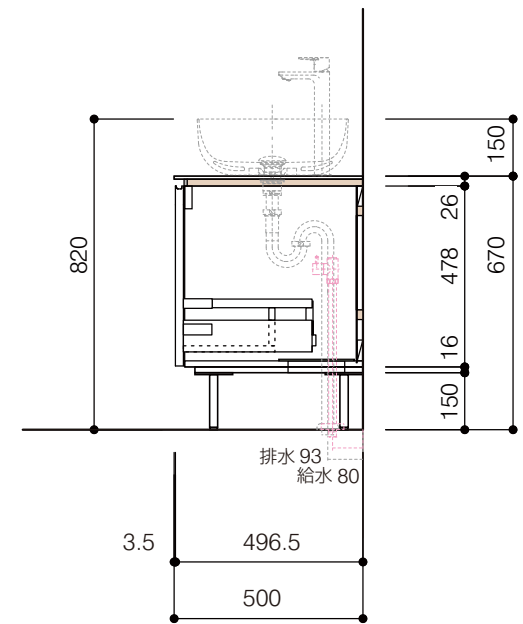

洗面器:CIE-BAERA40  
水栓金具:JP303701  
の場合

背板開口フサギ板×1

ポリ合板4mm  
Tビス留580×300

底板開口フサギ板×1

ポリ合板4mm  
Tビス留580×200

単位:mm

品名 アサンブラージュ洗面キャビネット 間口1200mm 水栓アウトセット 引き出し+2段引き出しタイプ(右仕様)脚部 H=150mm

品番 **OCA-DR1200R/OS色+脚色**

- 仕様
- サイズ:W1200×D500×H670mm
  - 4本脚
  - 天板:ウルトラセラミック
  - 扉:マットペイント
  - 引出:フルスライドソフトクローズ
  - 洗面ボウル:水栓金具・排水目皿・トラップ・止水栓別途
  - 受注生産

重量 - 縮尺 -

**AQUA Pi A**  
ENJOY BATHROOM EXPERIENCE

●TEL 0120-65-1232 ●FAX 06-6532-1580  
hits@hiratatile.co.jp

仕様

- サイズ:W1200×D500×H670mm●4本脚●天板:ウルトラセラミック●扉:マットペイント
- 引出:フルスライドソフトクローズ●洗面ボウル:水栓金具・排水目皿・トラップ・止水栓別途
- 受注生産

重量 - 縮尺 -

**AQUA Pi A**  
ENJOY BATHROOM EXPERIENCE

●TEL 0120-65-1232●FAX 06-6532-1580  
hits@hiratatile.co.jp