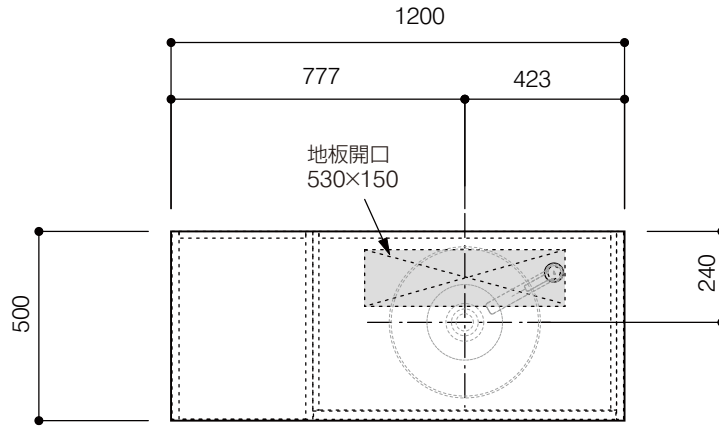

洗面器:CIE-BAERA40
水栓金具:JP303701
の場合

背板開口フサギ板×1

ポリ合板4mm
Tビス留580×300

底板開口フサギ板×1

ポリ合板4mm
Tビス留580×200

単位:mm

品名 アサンブラージュ洗面キャビネット 間口1200mm 水栓アウトセット 引き出し+2段引き出しタイプ(右仕様)脚部 H=200mm

品番 **OCA-DR1200R/OS色+200脚色**

仕様

- サイズ:W1200×D500×H720mm
- 4本脚
- 天板:ウルトラセラミック
- 扉:マットペイント
- 引出:フルスライドソフトクローズ
- 洗面ボウル・水栓金具・排水目皿・トラップ・止水栓別途
- 受注生産

重量 - 縮尺 -

AQUA Pi A
ENJOY BATHROOM EXPERIENCE

●TEL 0120-65-1232 ●FAX 06-6532-1580
hits@hiratatile.co.jp

- 仕様
- サイズ:W1200×D500×H720mm
 - 4本脚
 - 天板:ウルトラセラミック
 - 扉:マットペイント
 - 引出:フルスライドソフトクローズ
 - 洗面ボウル:水栓金具・排水目皿・トラップ・止水栓別途
 - 受注生産

重量 - 縮尺 -

AQUA Pi A ENJOY BATHROOM EXPERIENCE ●TEL 0120-65-1232 ●FAX 06-6532-1580
hits@hiratatile.co.jp