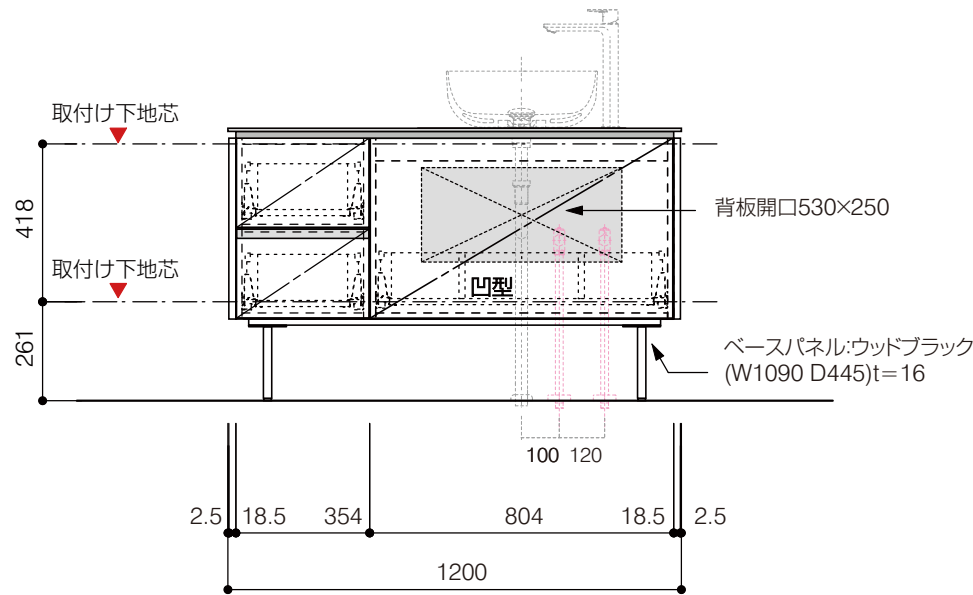

洗面器:CIE-BAERA40
水栓金具:JP303701
の場合

背板開口フサギ板×1

ポリ合板4mm
Tビス留580×300

底板開口フサギ板×1

ポリ合板4mm
Tビス留580×200

単位:mm

品名 アサンブラージュ洗面キャビネット 間口1200mm 水栓アウトセット 引き出し+2段引き出しタイプ(右仕様)脚部 H=200mm

品番 **OCA-DR1200R/OS色+200脚色**

仕様

- サイズ:W1200×D500×H720mm
- 4本脚
- 天板:ウルトラセラミック
- 扉:マットペイント
- 引出:フルスライドソフトクローズ
- 洗面ボウル・水栓金具・排水目皿・トラップ・止水栓別途
- 受注生産

重量 - 縮尺 -

AQUA Pi A
ENJOY BATHROOM EXPERIENCE

●TEL 0120-65-1232 ●FAX 06-6532-1580
hits@hiratatile.co.jp

- 仕様
- サイズ:W1200×D500×H720mm
 - 4本脚
 - 天板:ウルトラセラミック
 - 扉:マットペイント
 - 引出:フルスライドソフトクローズ
 - 洗面ボウル:水栓金具・排水目皿・トラップ・止水栓別途
 - 受注生産

重量 - 縮尺 -

AQUA Pi A ENJOY BATHROOM EXPERIENCE ●TEL 0120-65-1232 ●FAX 06-6532-1580
hits@hiratatile.co.jp