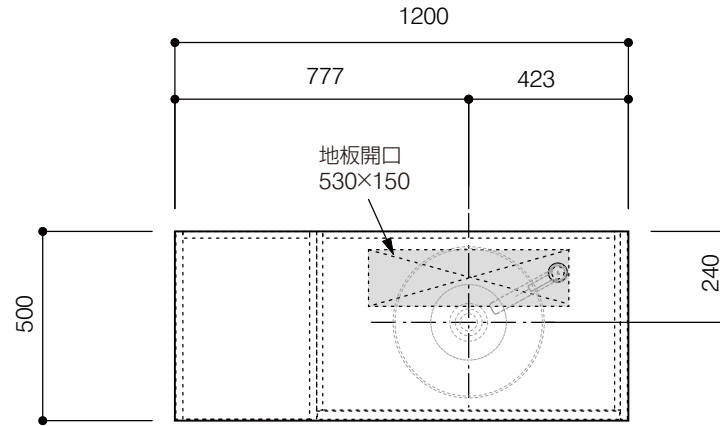

洗面器:CIE-BAERA40
水栓金具:JP303701
の場合

背板開口フサギ板×1

ポリ合板4mm
Tビス留580×300

底板開口フサギ板×1

ポリ合板4mm
Tビス留580×200

単位:mm

品名 アサンブラージュ洗面キャビネット 間口1200mm 水栓アウトセット 引き出し+2段引き出しタイプ(右仕様)脚部 H=200mm

品番 **OCA-DR1200R/OS色+200脚色**

仕様

- サイズ:W1200×D500×H720mm
- 4本脚
- 天板:ウルトラセラミック
- 扉:マットペイント
- 引出:フルスライドソフトクローズ
- 洗面ボウル・水栓金具・排水目皿・トラップ・止水栓別途
- 受注生産

重量 - 縮尺 -

AQUA Pi A
ENJOY BATHROOM EXPERIENCE

●TEL 0120-65-1232 ●FAX 06-6532-1580
hits@hiratatile.co.jp

- 仕様
- サイズ:W1200×D500×H720mm
 - 4本脚
 - 天板:ウルトラセラミック
 - 扉:マットペイント
 - 引出:フルスライドソフトクローズ
 - 洗面ボウル:水栓金具・排水目皿・トラップ・止水栓別途
 - 受注生産

重量 - 縮尺 -

AQUA Pi A ENJOY BATHROOM EXPERIENCE ●TEL 0120-65-1232 ●FAX 06-6532-1580
hits@hiratatile.co.jp