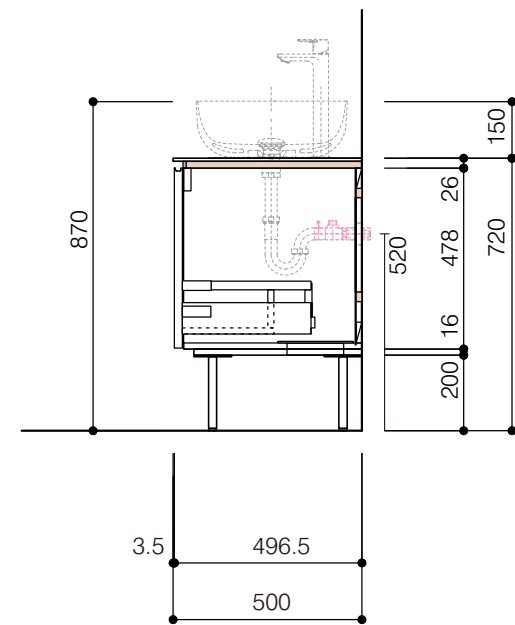

洗面器:CIE-BAERA40
水栓金具:JP303701
の場合

背板開口フサギ板×1

ポリ合板4mm
Tビス留580×300

底板開口フサギ板×1

ポリ合板4mm
Tビス留580×200

単位:mm

品名 アサンブラージュ洗面キャビネット 間口1200mm 水栓アウトセット 引き出し+2段引き出しタイプ(右仕様)脚部 H=200mm

品番 **OCA-DR1200R/OS色+200脚色**

仕様

- サイズ:W1200×D500×H720mm
- 4本脚
- 天板:ウルトラセラミック
- 扉:マットペイント
- 引出:フルスライドソフトクローズ
- 洗面ボウル・水栓金具・排水目皿・トラップ・止水栓別途
- 受注生産

重量 - 縮尺 -

AQUA Pi A
ENJOY BATHROOM EXPERIENCE

●TEL 0120-65-1232 ●FAX 06-6532-1580
hits@hiratatile.co.jp

- 仕様
- サイズ:W1200×D500×H720mm
 - 4本脚
 - 天板:ウルトラセラミック
 - 扉:マットペイント
 - 引出:フルスライドソフトクローズ
 - 洗面ボウル:水栓金具・排水目皿・トラップ・止水栓別途
 - 受注生産

重量 - 縮尺 -

AQUA Pi A ENJOY BATHROOM EXPERIENCE ●TEL 0120-65-1232 ●FAX 06-6532-1580
hits@hiratatile.co.jp