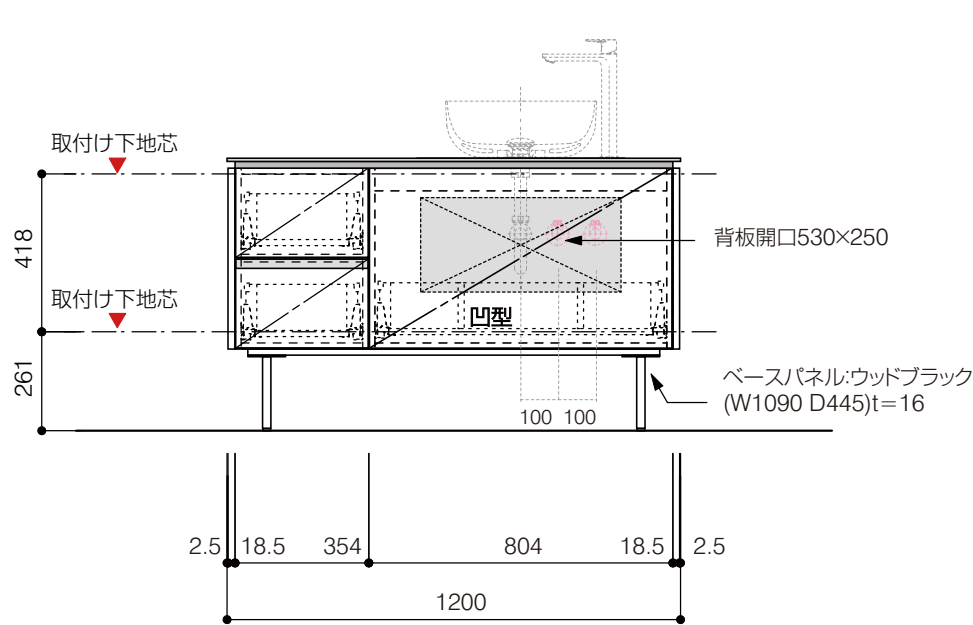

洗面器:CIE-BAERA40
水栓金具:JP303701
の場合

背板開口フサギ板×1

ポリ合板4mm
Tビス留580×300

底板開口フサギ板×1

ポリ合板4mm
Tビス留580×200

単位:mm

品名 アサンブラージュ洗面キャビネット 間口1200mm 水栓アウトセット 引き出し+2段引き出しタイプ(右仕様)脚部 H=200mm

品番 **OCA-DR1200R/OS色+200脚色**

仕様

- サイズ:W1200×D500×H720mm
- 4本脚
- 天板:ウルトラセラミック
- 扉:マットペイント
- 引出:フルスライドソフトクローズ
- 洗面ボウル・水栓金具・排水目皿・トラップ・止水栓別途
- 受注生産

重量 - 縮尺 -

AQUA Pi A
ENJOY BATHROOM EXPERIENCE

●TEL 0120-65-1232 ●FAX 06-6532-1580
hits@hiratatile.co.jp

- 仕様
- サイズ:W1200×D500×H720mm
 - 4本脚
 - 天板:ウルトラセラミック
 - 扉:マットペイント
 - 引出:フルスライドソフトクローズ
 - 洗面ボウル:水栓金具・排水目皿・トラップ・止水栓別途
 - 受注生産

重量 - 縮尺 -

AQUA Pi A ENJOY BATHROOM EXPERIENCE ●TEL 0120-65-1232 ●FAX 06-6532-1580
hits@hiratatile.co.jp