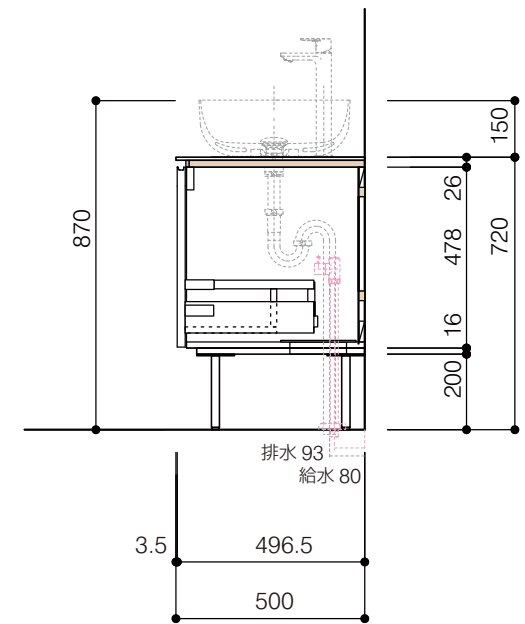

洗面器:CIE-BAERA40
水栓金具:JP303701
の場合

背板開口フサギ板×1

ポリ合板4mm
Tビス留580×300

底板開口フサギ板×1

ポリ合板4mm
Tビス留580×200

単位:mm

品名 アサンブラージュ洗面キャビネット 間口1200mm 水栓アウトセット 引き出し+2段引き出しタイプ(右仕様)脚部 H=200mm

品番 **OCA-DR1200R/OS色+200脚色**

仕様

- サイズ:W1200×D500×H720mm
- 4本脚
- 天板:ウルトラセラミック
- 扉:マットペイント
- 引出:フルスライドソフトクローズ
- 洗面ボウル・水栓金具・排水目皿・トラップ・止水栓別途
- 受注生産

重量 - 縮尺 -

AQUA Pi A
ENJOY BATHROOM EXPERIENCE

●TEL 0120-65-1232 ●FAX 06-6532-1580
hits@hiratatile.co.jp

- 仕様
- サイズ:W1200×D500×H720mm
 - 4本脚
 - 天板:ウルトラセラミック
 - 扉:マットペイント
 - 引出:フルスライドソフトクローズ
 - 洗面ボウル:水栓金具・排水目皿・トラップ・止水栓別途
 - 受注生産

重量 - 縮尺 -

AQUA Pi A ENJOY BATHROOM EXPERIENCE ●TEL 0120-65-1232 ●FAX 06-6532-1580
hits@hiratatile.co.jp