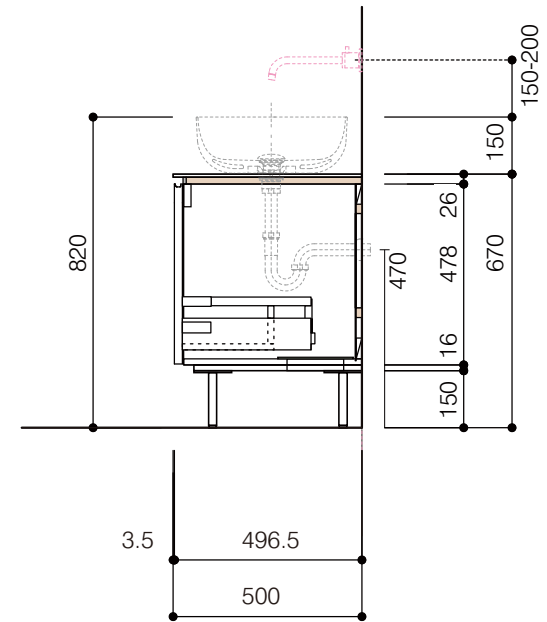

洗面器:CIE-BAERA40
水栓金具:AQ-K47450-MDP
の場合

背板開口フサギ板×1

ポリ合板4mm
Tビス留580×300

底板開口フサギ板×1

ポリ合板4mm
Tビス留580×200

単位:mm

品名 アサンブラージュ洗面キャビネット 間口1200mm 壁付け水栓タイプ 引き出し+2段引き出しタイプ(右仕様)脚部 H=150mm

品番 **OCA-DR1200R/WS色+脚色**

仕様

- サイズ:W1200×D500×H670mm
- 4本脚
- 天板:ウルトラセラミック
- 扉:マットペイント
- 引出:フルスライドソフトクローズ
- 洗面ボウル:水栓金具・排水目皿・トラップ・止水栓別途
- 受注生産

重量

-

縮尺

-

AQUAPiA
ENJOY BATHROOM EXPERIENCE

●TEL 0120-65-1232 ●FAX 06-6532-1580
hits@hiratatile.co.jp

仕様

- サイズ:W1200×D500×H670mm
- 4本脚
- 天板:ウルトラセラミック
- 扉:マットペイント
- 引出:フルスライドソフトクローズ
- 洗面ボウル:水栓金具・排水目皿・トラップ・止水栓別途
- 受注生産

重量

-

縮尺

-

AQUA Pi
ENJOY BATHROOM EXPERIENCE

●TEL 0120-65-1232 ●FAX 06-6532-1580
hits@hiratatile.co.jp