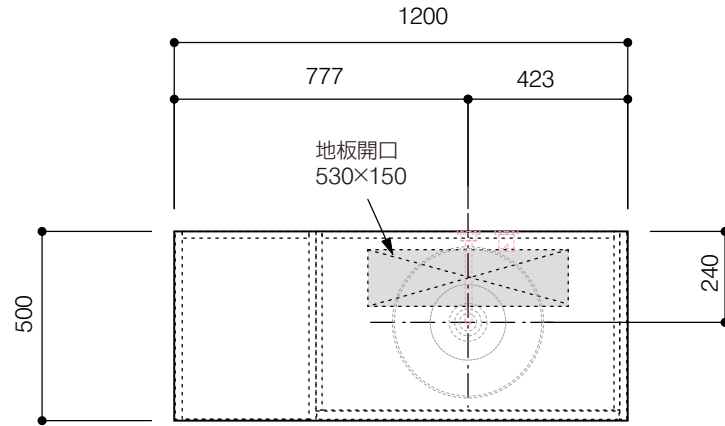

洗面器:CIE-BAERA40
水栓金具:AQ-K47450-MDP
の場合

背板開口フサギ板×1

ポリ合板4mm
Tビス留580×300

底板開口フサギ板×1

ポリ合板4mm
Tビス留580×200

単位:mm

品名 アサンブラージュ洗面キャビネット 間口1200mm 壁付け水栓タイプ 引き出し+2段引き出しタイプ(右仕様)脚部 H=150mm

品番 **OCA-DR1200R/WS色+脚色**

仕様

- サイズ:W1200×D500×H670mm
- 4本脚
- 天板:ウルトラセラミック
- 扉:マットペイント
- 引出:フルスライドソフトクローズ
- 洗面ボウル:水栓金具・排水目皿・トラップ・止水栓別途
- 受注生産

重量

-

縮尺

-

AQUAPiA
ENJOY BATHROOM EXPERIENCE

●TEL 0120-65-1232 ●FAX 06-6532-1580
hits@hiratatile.co.jp

仕様

- サイズ:W1200×D500×H670mm
- 4本脚
- 天板:ウルトラセラミック
- 扉:マットペイント
- 引出:フルスライドソフトクローズ
- 洗面ボウル:水栓金具・排水目皿・トラップ・止水栓別途
- 受注生産

重量

-

縮尺

-

AQUA Pi
ENJOY BATHROOM EXPERIENCE

●TEL 0120-65-1232 ●FAX 06-6532-1580
hits@hiratatile.co.jp