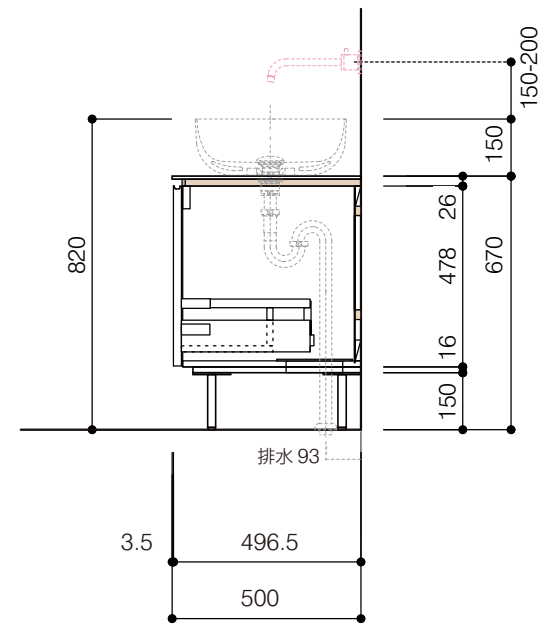

洗面器:CIE-BAERA40
水栓金具:AQ-K47450-MDP
の場合

背板開口フサギ板×1

ポリ合板4mm
Tビス留580×300

底板開口フサギ板×1

ポリ合板4mm
Tビス留580×200

単位:mm

品名 アサンブラージュ洗面キャビネット 間口1200mm 壁付け水栓タイプ 引き出し+2段引き出しタイプ(右仕様)脚部 H=150mm

品番 **OCA-DR1200R/WS色+脚色**

仕様

- サイズ:W1200×D500×H670mm
- 4本脚
- 天板:ウルトラセラミック
- 扉:マットペイント
- 引出:フルスライドソフトクローズ
- 洗面ボウル:水栓金具・排水目皿・トラップ・止水栓別途
- 受注生産

重量

-

縮尺

-

AQUAPiA
ENJOY BATHROOM EXPERIENCE

●TEL 0120-65-1232 ●FAX 06-6532-1580
hits@hiratatile.co.jp

仕様

- サイズ:W1200×D500×H670mm
- 4本脚
- 天板:ウルトラセラミック
- 扉:マットペイント
- 引出:フルスライドソフトクローズ
- 洗面ボウル:水栓金具・排水目皿・トラップ・止水栓別途
- 受注生産

重量

-

縮尺

-

AQUA Pi
ENJOY BATHROOM EXPERIENCE

●TEL 0120-65-1232 ●FAX 06-6532-1580
hits@hiratatile.co.jp