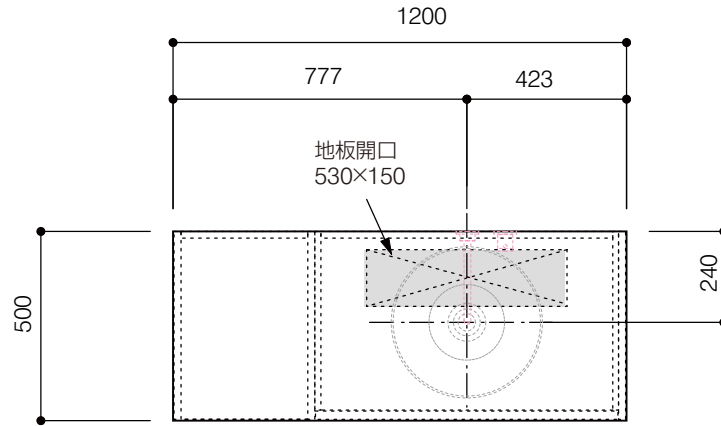

洗面器:CIE-BAERA40
水栓金具:AQ-K47450-MDP
の場合

背板開口フサギ板×1

ポリ合板4mm
Tビス留580×300

底板開口フサギ板×1

ポリ合板4mm
Tビス留580×200

単位:mm

品名 アサンブラージュ洗面キャビネット 間口1200mm 壁付け水栓タイプ 引き出し+2段引き出しタイプ(右仕様)脚部 H=150mm

品番 **OCA-DR1200R/WS色+脚色**

仕様

- サイズ:W1200×D500×H670mm
- 4本脚
- 天板:ウルトラセラミック
- 扉:マットペイント
- 引出:フルスライドソフトクローズ
- 洗面ボウル:水栓金具・排水目皿・トラップ・止水栓別途
- 受注生産

重量

-

縮尺

-

AQUAPiA
ENJOY BATHROOM EXPERIENCE

●TEL 0120-65-1232 ●FAX 06-6532-1580
hits@hiratatile.co.jp

仕様

- サイズ:W1200×D500×H670mm
- 4本脚
- 天板:ウルトラセラミック
- 扉:マットペイント
- 引出:フルスライドソフトクローズ
- 洗面ボウル:水栓金具・排水目皿・トラップ・止水栓別途
- 受注生産

重量

-

縮尺

-

AQUA Pi
ENJOY BATHROOM EXPERIENCE

●TEL 0120-65-1232 ●FAX 06-6532-1580
hits@hiratatile.co.jp