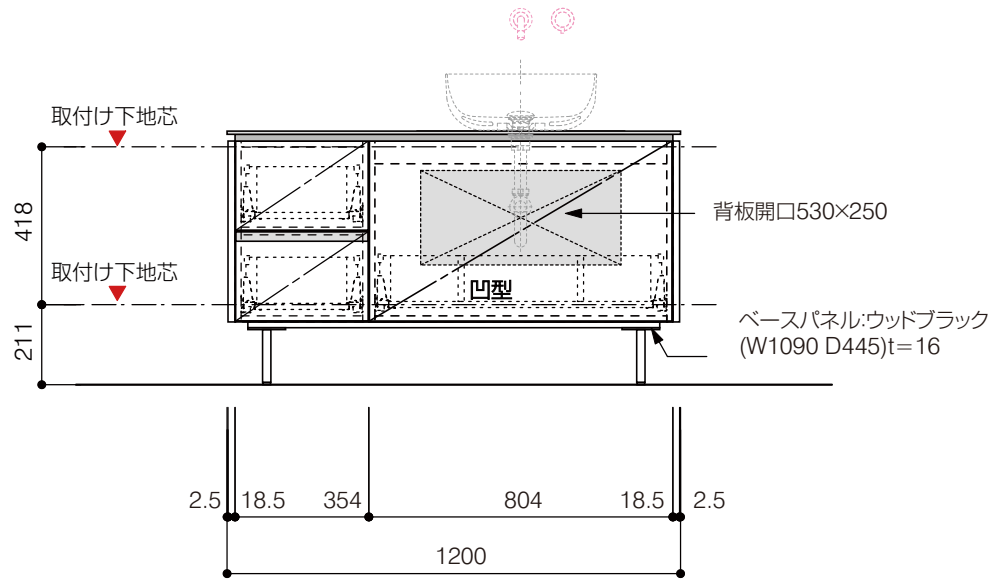

洗面器:CIE-BAERA40
水栓金具:AQ-K47450-MDP
の場合

背板開口フサギ板×1

ポリ合板4mm
Tビス留580×300

底板開口フサギ板×1

ポリ合板4mm
Tビス留580×200

単位:mm

品名 アサンブラージュ洗面キャビネット 間口1200mm 壁付け水栓タイプ 引き出し+2段引き出しタイプ(右仕様)脚部 H=150mm

品番 **OCA-DR1200R/WS色+脚色**

仕様

- サイズ:W1200×D500×H670mm
- 4本脚
- 天板:ウルトラセラミック
- 扉:マットペイント
- 引出:フルスライドソフトクローズ
- 洗面ボウル:水栓金具・排水目皿・トラップ・止水栓別途
- 受注生産

重量

-

縮尺

-

AQUAPiA
ENJOY BATHROOM EXPERIENCE

●TEL 0120-65-1232 ●FAX 06-6532-1580
hits@hiratatile.co.jp

仕様

- サイズ:W1200×D500×H670mm
- 4本脚
- 天板:ウルトラセラミック
- 扉:マットペイント
- 引出:フルスライドソフトクローズ
- 洗面ボウル:水栓金具・排水目皿・トラップ・止水栓別途
- 受注生産

重量

-

縮尺

-

AQUA Pi
ENJOY BATHROOM EXPERIENCE

●TEL 0120-65-1232 ●FAX 06-6532-1580
hits@hiratatile.co.jp