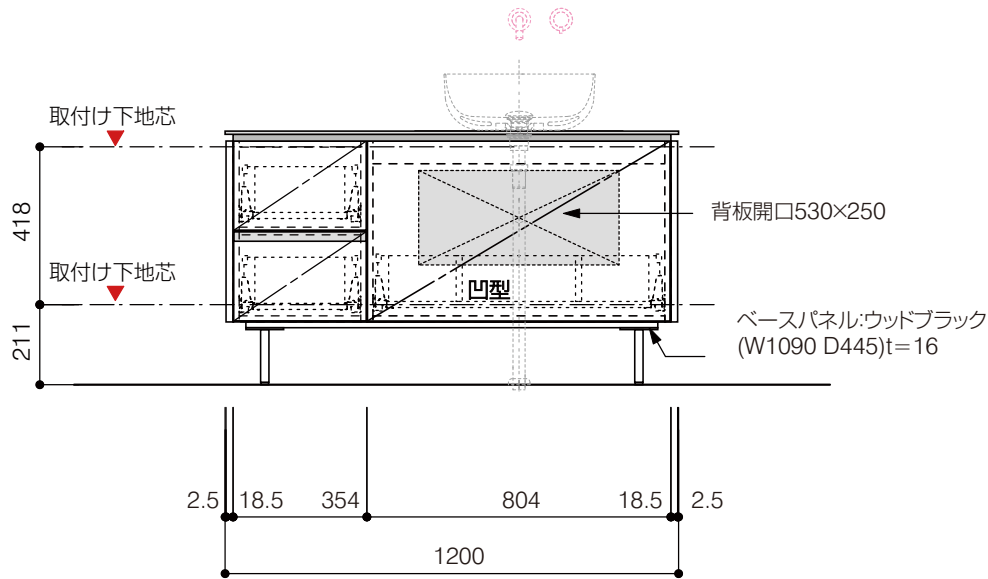

洗面器:CIE-BAERA40
水栓金具:AQ-K47450-MDP
の場合

背板開口フサギ板×1

ポリ合板4mm
Tビス留580×300

底板開口フサギ板×1

ポリ合板4mm
Tビス留580×200

単位:mm

品名 アサンブラージュ洗面キャビネット 間口1200mm 壁付け水栓タイプ 引き出し+2段引き出しタイプ(右仕様)脚部 H=150mm

品番 **OCA-DR1200R/WS色+脚色**

仕様

- サイズ:W1200×D500×H670mm
- 4本脚
- 天板:ウルトラセラミック
- 扉:マットペイント
- 引出:フルスライドソフトクローズ
- 洗面ボウル:水栓金具・排水目皿・トラップ・止水栓別途
- 受注生産

重量

-

縮尺

-

AQUAPiA
ENJOY BATHROOM EXPERIENCE

●TEL 0120-65-1232 ●FAX 06-6532-1580
hits@hiratatile.co.jp

仕様

- サイズ:W1200×D500×H670mm
- 4本脚
- 天板:ウルトラセラミック
- 扉:マットペイント
- 引出:フルスライドソフトクローズ
- 洗面ボウル:水栓金具・排水目皿・トラップ・止水栓別途
- 受注生産

重量

-

縮尺

-

AQUA Pi
ENJOY BATHROOM EXPERIENCE

●TEL 0120-65-1232 ●FAX 06-6532-1580
hits@hiratatile.co.jp