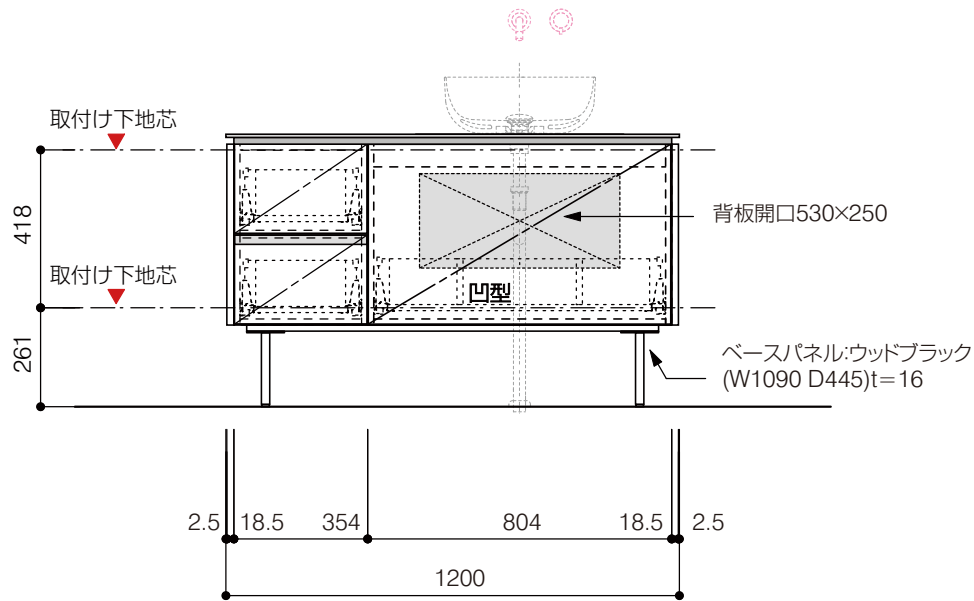

洗面器:CIE-BAERA40
水栓金具:AQ-K47450-MDP
の場合

背板開口フサギ板×1

ポリ合板4mm
Tビス留580×300

底板開口フサギ板×1

ポリ合板4mm
Tビス留580×200

単位:mm

品名 アサンブラージュ洗面キャビネット 間口1200mm 壁付け水栓タイプ 引き出し+2段引き出しタイプ(右仕様)脚部 H=200mm

品番 **OCA-DR1200R/WS色+200脚色**

仕様

- サイズ:W1200×D500×H720mm
- 4本脚
- 天板:ウルトラセラミック
- 扉:マットペイント
- 引出:フルスライドソフトクローズ
- 洗面ボウル:水栓金具・排水目皿・トラップ・止水栓別途
- 受注生産

重量 - 縮尺 -

AQUA Pi A
ENJOY BATHROOM EXPERIENCE

●TEL 0120-65-1232 ●FAX 06-6532-1580
hits@hiratatile.co.jp