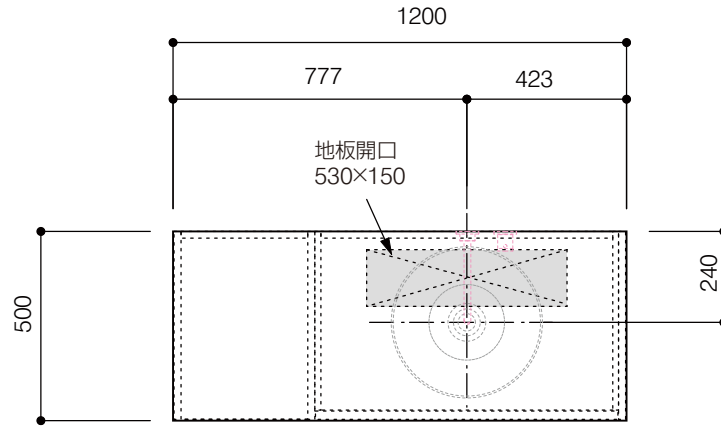

洗面器:CIE-BAERA40
水栓金具:AQ-K47450-MDP
の場合

背板開口フサギ板×1

ポリ合板4mm
Tビス留580×300

底板開口フサギ板×1

ポリ合板4mm
Tビス留580×200

単位:mm

品名 アサンブラージュ洗面キャビネット 間口1200mm 壁付け水栓タイプ 引き出し+2段引き出しタイプ(右仕様)脚部 H=200mm

品番 **OCA-DR1200R/WS色+200脚色**

仕様

- サイズ:W1200×D500×H720mm
- 4本脚
- 天板:ウルトラセラミック
- 扉:マットペイント
- 引出:フルスライドソフトクローズ
- 洗面ボウル:水栓金具・排水目皿・トラップ・止水栓別途
- 受注生産

重量 - 縮尺 -

AQUA Pi A
ENJOY BATHROOM EXPERIENCE

●TEL 0120-65-1232 ●FAX 06-6532-1580
hits@hiratatile.co.jp