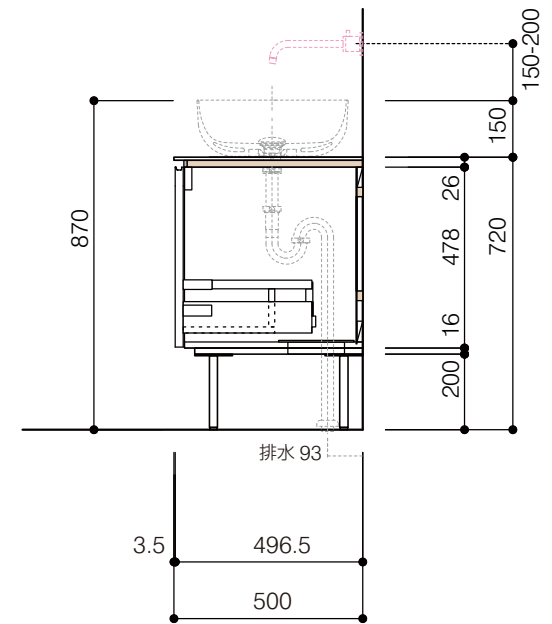

洗面器:CIE-BAERA40
水栓金具:AQ-K47450-MDP
の場合

背板開口フサギ板×1

ポリ合板4mm
Tビス留580×300

底板開口フサギ板×1

ポリ合板4mm
Tビス留580×200

単位:mm

品名 アサンブラージュ洗面キャビネット 間口1200mm 壁付け水栓タイプ 引き出し+2段引き出しタイプ(右仕様)脚部 H=200mm

品番 **OCA-DR1200R/WS色+200脚色**

仕様

- サイズ:W1200×D500×H720mm
- 4本脚
- 天板:ウルトラセラミック
- 扉:マットペイント
- 引出:フルスライドソフトクローズ
- 洗面ボウル:水栓金具・排水目皿・トラップ・止水栓別途
- 受注生産

重量 - 縮尺 -

AQUA Pi A
ENJOY BATHROOM EXPERIENCE

●TEL 0120-65-1232 ●FAX 06-6532-1580
hits@hiratatile.co.jp