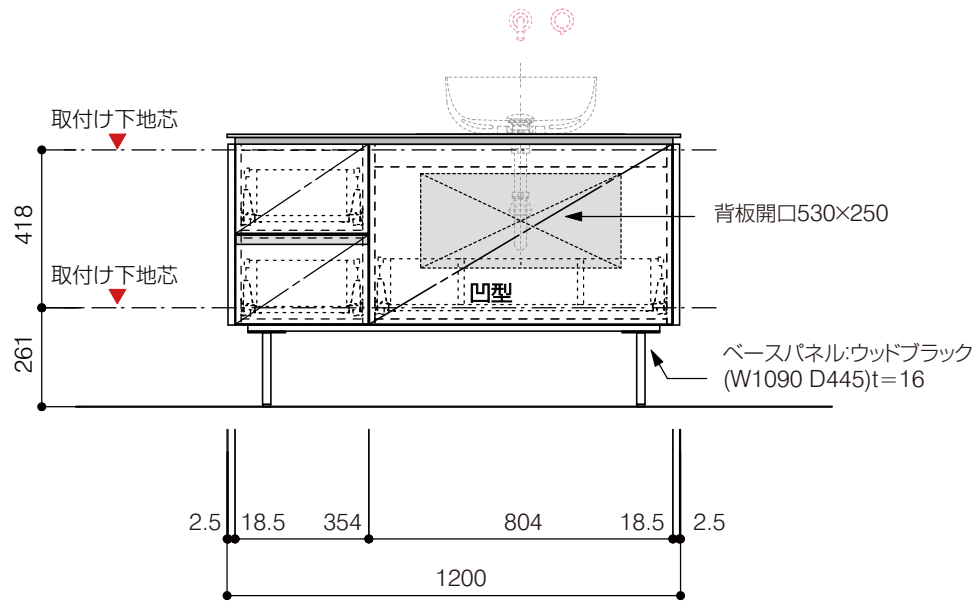

洗面器:CIE-BAERA40
水栓金具:AQ-K47450-MDP
の場合

背板開口フサギ板×1

ポリ合板4mm
Tビス留580×300

底板開口フサギ板×1

ポリ合板4mm
Tビス留580×200

単位:mm

品名 アサンブラージュ洗面キャビネット 間口1200mm 壁付け水栓タイプ 引き出し+2段引き出しタイプ(右仕様)脚部 H=200mm

品番 **OCA-DR1200R/WS色+200脚色**

仕様

- サイズ:W1200×D500×H720mm
- 4本脚
- 天板:ウルトラセラミック
- 扉:マットペイント
- 引出:フルスライドソフトクローズ
- 洗面ボウル:水栓金具・排水目皿・トラップ・止水栓別途
- 受注生産

重量 - 縮尺 -

AQUA Pi A
ENJOY BATHROOM EXPERIENCE

●TEL 0120-65-1232 ●FAX 06-6532-1580
hits@hiratatile.co.jp