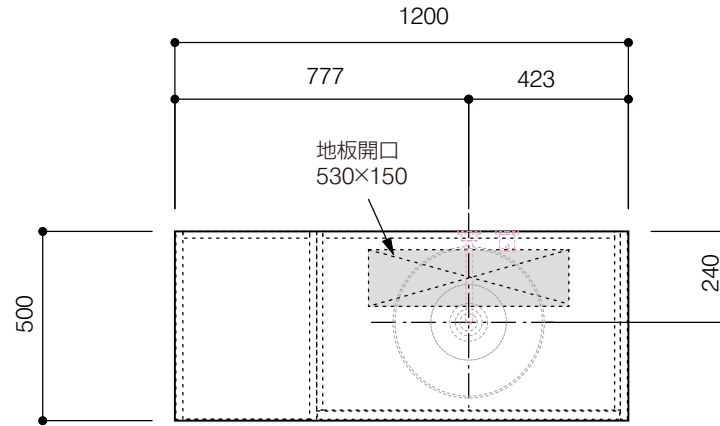

洗面器:CIE-BAERA40
水栓金具:AQ-K47450-MDP
の場合

背板開口フサギ板×1

ポリ合板4mm
Tビス留580×300

底板開口フサギ板×1

ポリ合板4mm
Tビス留580×200

単位:mm

品名 アサンブラージュ洗面キャビネット 間口1200mm 壁付け水栓タイプ 引き出し+2段引き出しタイプ(右仕様)脚部 H=200mm

品番 **OCA-DR1200R/WS色+200脚色**

仕様

- サイズ:W1200×D500×H720mm
- 4本脚
- 天板:ウルトラセラミック
- 扉:マットペイント
- 引出:フルスライドソフトクローズ
- 洗面ボウル:水栓金具・排水目皿・トラップ・止水栓別途
- 受注生産

重量 - 縮尺 -

AQUA Pi A
ENJOY BATHROOM EXPERIENCE

●TEL 0120-65-1232 ●FAX 06-6532-1580
hits@hiratatile.co.jp