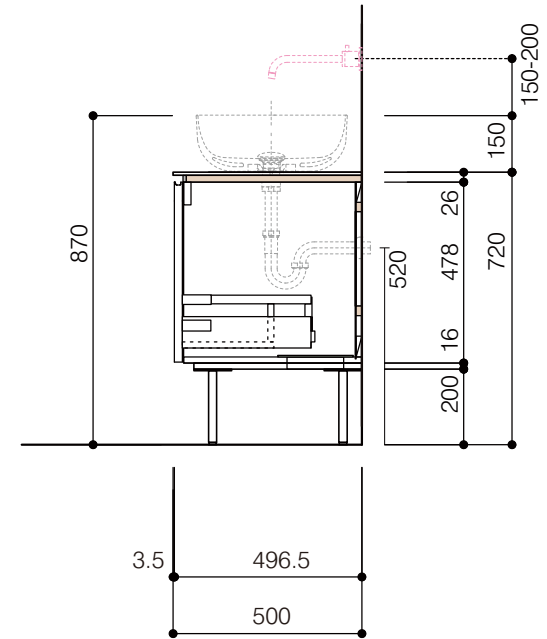

洗面器:CIE-BAERA40
水栓金具:AQ-K47450-MDP
の場合

背板開口フサギ板×1

ポリ合板4mm
Tビス留580×300

底板開口フサギ板×1

ポリ合板4mm
Tビス留580×200

単位:mm

品名 アサンブラージュ洗面キャビネット 間口1200mm 壁付け水栓タイプ 引き出し+2段引き出しタイプ(右仕様)脚部 H=200mm

品番 **OCA-DR1200R/WS色+200脚色**

仕様

- サイズ:W1200×D500×H720mm
- 4本脚
- 天板:ウルトラセラミック
- 扉:マットペイント
- 引出:フルスライドソフトクローズ
- 洗面ボウル:水栓金具・排水目皿・トラップ・止水栓別途
- 受注生産

重量 - 縮尺 -

AQUA Pi A
ENJOY BATHROOM EXPERIENCE

●TEL 0120-65-1232 ●FAX 06-6532-1580
hits@hiratatile.co.jp