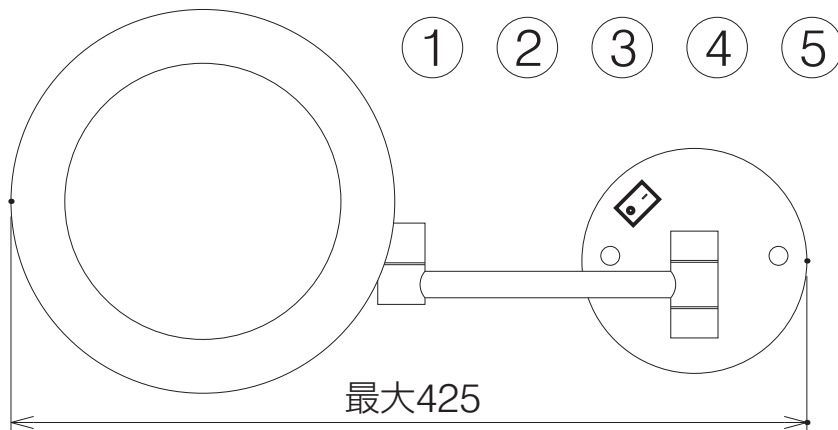

# AQUAPiA

型番

OLP-2020022

部番	部品名	材質	数量	摘要
1	ミラー		1	
2	拡散板	樹脂	1	透明フロスト
3	アーム	鋼板	1	クロームメッキ
4	フランジ	鋼板	1	クロームメッキ
5	サポート	鋼板	1	

定格電圧 (V)	周波数 (Hz)	出力電圧 (V)	入力電流 (A)	消費電力 (W)
100	50/60	-	0.058	3.1

## ⚠ 安全に関するご注意

・本器具は、5～35℃の温度範囲で使用するように設計しています。  
高温で使用すると火災の原因となります。

・本器具は、屋内専用です。屋外や水気・湿気のある場所及び腐食性ガス等の発生する場所では使用できません。  
器具落下・感電の原因となります。

・本器具は、壁面取り付け専用です。  
指定以外の取付けを行うと火災・器具落下の原因となります。

品名	拡大鏡	特記事項		
取付形態	壁面取付	拡大倍率3倍 スイッチ付き 灯具可動		
接続方法	直結線			
色温度	4000K			
平均演色評価数	Ra80			
光源寿命	30,000H			
定格光束	77lm	適合ランプ	承認	担当
固有エネルギー消費効率	24.8lm/w	一体形モジュール	石井	市嶋
質量	1.4kg			