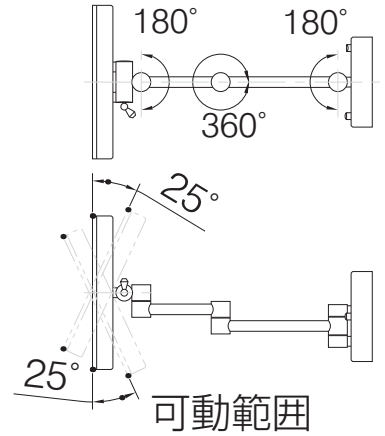

# AQUAPiA

型番

OLP-2020022

部番	部品名	材質	数量	摘要
1	ミラー		1	
2	拡散板	樹脂	1	透明フロスト
3	アーム	鋼板	1	クロームメッキ
4	フランジ	鋼板	1	クロームメッキ
5	サポート	鋼板	1	

定格電圧 (V)	周波数 (Hz)	出力電圧 (V)	入力電流 (A)	消費電力 (W)
100	50/60	-	0.058	3.1

## ⚠ 安全に関するご注意

・本器具は、5～35℃の温度範囲で使用するように設計しています。  
高温で使用すると火災の原因となります。

・本器具は、屋内専用です。屋外や水気・湿気のある場所及び腐食性ガス等の発生する場所では使用できません。  
器具落下・感電の原因となります。

・本器具は、壁面取り付け専用です。  
指定以外の取付けを行うと火災・器具落下の原因となります。

品名	拡大鏡	特記事項		
取付形態	壁面取付	拡大倍率3倍 スイッチ付き 灯具可動		
接続方法	直結線			
色温度	4000K			
平均演色評価数	Ra80			
光源寿命	30,000H			
定格光束	77lm	適合ランプ	承認	担当
固有エネルギー消費効率	24.8lm/w	一体形モジュール	石井	市嶋
質量	1.4kg			