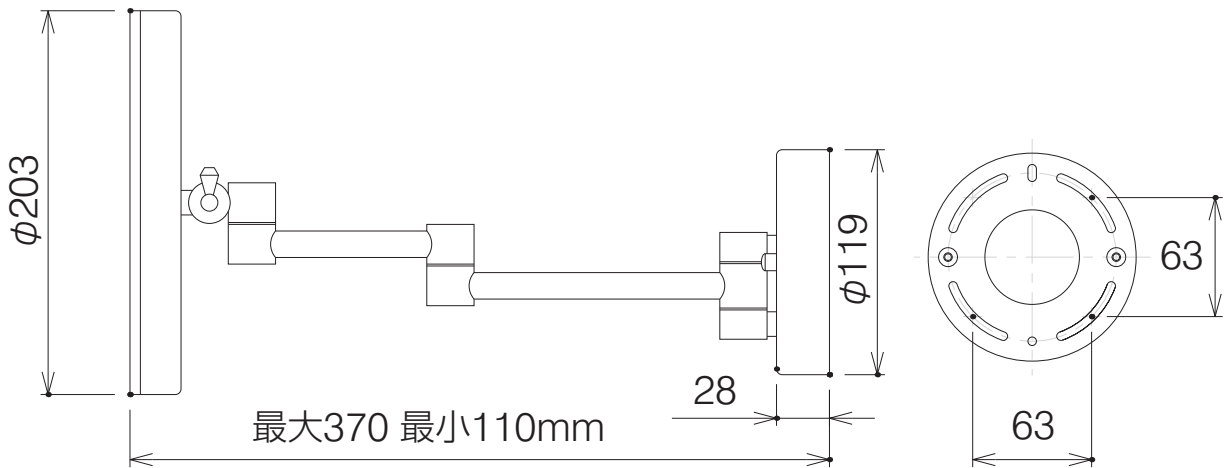

# AQUAPiA

型番

OLP-2020022

部番	部品名	材質	数量	摘要
1	ミラー		1	
2	拡散板	樹脂	1	透明フロスト
3	アーム	鋼板	1	クロームメッキ
4	フランジ	鋼板	1	クロームメッキ
5	サポート	鋼板	1	

定格電圧 (V)	周波数 (Hz)	出力電圧 (V)	入力電流 (A)	消費電力 (W)
100	50/60	-	0.058	3.1

## ⚠ 安全に関するご注意

・本器具は、5～35℃の温度範囲で使用するように設計しています。  
高温で使用すると火災の原因となります。

・本器具は、屋内専用です。屋外や水気・湿気のある場所及び腐食性ガス等の発生する場所では使用できません。  
器具落下・感電の原因となります。

・本器具は、壁面取り付け専用です。  
指定以外の取付けを行うと火災・器具落下の原因となります。

品名	拡大鏡	特記事項		
取付形態	壁面取付	拡大倍率3倍 スイッチ付き 灯具可動		
接続方法	直結線			
色温度	4000K			
平均演色評価数	Ra80			
光源寿命	30,000H			
定格光束	77lm	適合ランプ	承認	担当
固有エネルギー消費効率	24.8lm/w	一体形モジュール	石井	市嶋
質量	1.4kg			