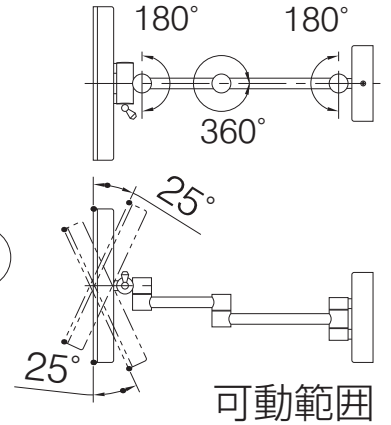

AQUAPiA

型番 OLP-2020023

部番	部品名	材質	数量	摘要
1	ミラー		1	
2	拡散板	樹脂	1	透明フロスト
3	アーム	鋼板	1	クロームメッキ
4	フランジ	鋼板	1	クロームメッキ
5	サポート	鋼板	1	

定格電圧 (V)	周波数 (Hz)	出力電圧 (V)	入力電流 (A)	消費電力 (W)
100	50/60	-	0.058	3.1

⚠️ 安全に関するご注意

・本器具は、5～35℃の温度範囲で使用するように設計しています。
高温で使用すると火災の原因となります。

・本器具は、屋内専用です。屋外や水気・湿気のある場所及び腐食性ガス等の発生する場所では使用できません。
器具落下・感電の原因となります。

・本器具は、壁面取り付け専用です。
指定以外の取付けを行うと火災・器具落下の原因となります。

品名	拡大鏡	特記事項 拡大倍率3倍 スイッチ付き 灯具可動		
取付形態	壁面取付			
接続方法	直結線			
色温度	4000K			
平均演色評価数	Ra80			
光源寿命	30,000H	適合ランプ	承認	担当
定格光束	77lm			
固有エネルギー消費効率	24.8lm/w	一体形モジュール	石井	市嶋
質量	1.5kg			