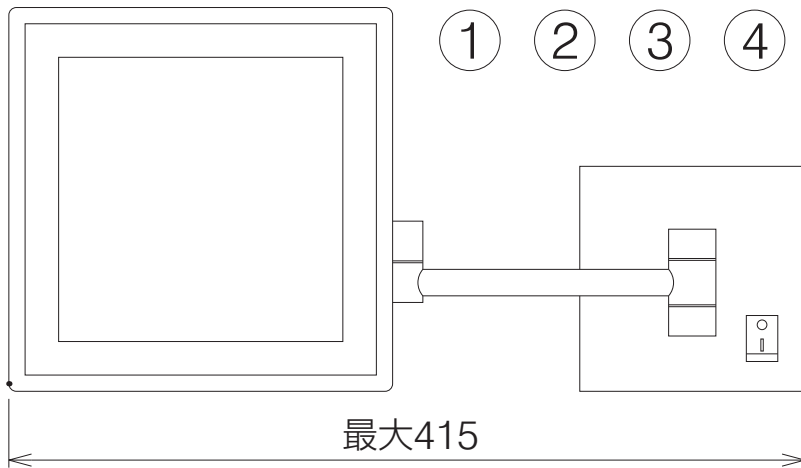

AQUAPiA

型番 OLP-2020023

部番	部品名	材質	数量	摘要
1	ミラー		1	
2	拡散板	樹脂	1	透明フロスト
3	アーム	鋼板	1	クロームメッキ
4	フランジ	鋼板	1	クロームメッキ
5	サポート	鋼板	1	

定格電圧 (V)	周波数 (Hz)	出力電圧 (V)	入力電流 (A)	消費電力 (W)
100	50/60	-	0.058	3.1

⚠️ 安全に関するご注意

・本器具は、5～35℃の温度範囲で使用するように設計しています。
高温で使用すると火災の原因となります。

・本器具は、屋内専用です。屋外や水気・湿気のある場所及び腐食性ガス等の発生する場所では使用できません。
器具落下・感電の原因となります。

・本器具は、壁面取り付け専用です。
指定以外の取付けを行うと火災・器具落下の原因となります。

品名	拡大鏡	特記事項 拡大倍率3倍 スイッチ付き 灯具可動		
取付形態	壁面取付			
接続方法	直結線			
色温度	4000K			
平均演色評価数	Ra80			
光源寿命	30,000H	適合ランプ	承認	担当
定格光束	77lm			
固有エネルギー消費効率	24.8lm/w	一体形モジュール	石井	市嶋
質量	1.5kg			