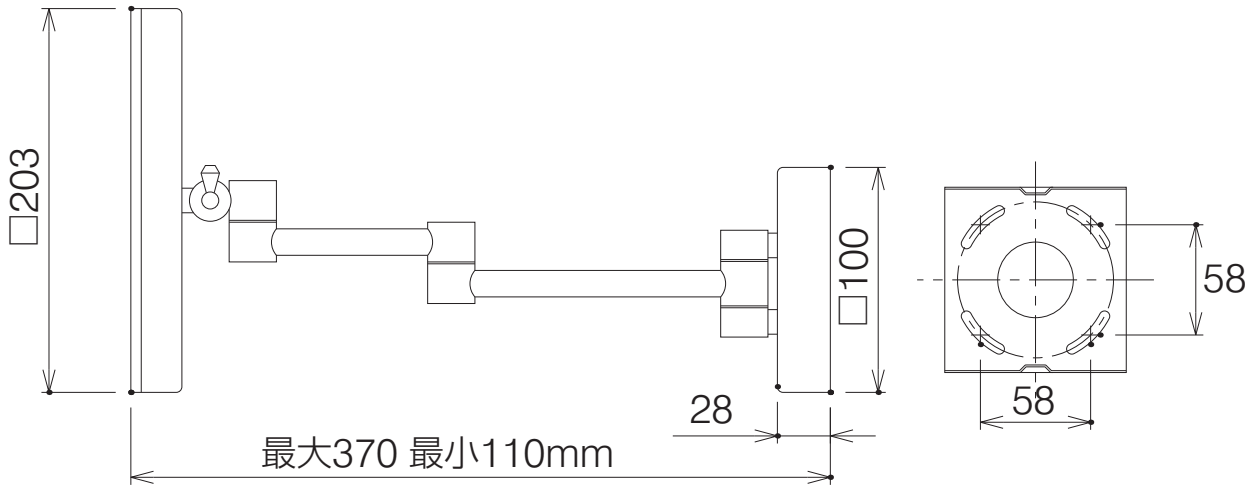

AQUAPiA

型番 OLP-2020023

部番	部品名	材質	数量	摘要
1	ミラー		1	
2	拡散板	樹脂	1	透明フロスト
3	アーム	鋼板	1	クロームメッキ
4	フランジ	鋼板	1	クロームメッキ
5	サポート	鋼板	1	

定格電圧 (V)	周波数 (Hz)	出力電圧 (V)	入力電流 (A)	消費電力 (W)
100	50/60	-	0.058	3.1

⚠️ 安全に関するご注意

・本器具は、5～35℃の温度範囲で使用するように設計しています。
高温で使用すると火災の原因となります。

・本器具は、屋内専用です。屋外や水気・湿気のある場所及び腐食性ガス等の発生する場所では使用できません。
器具落下・感電の原因となります。

・本器具は、壁面取り付け専用です。
指定以外の取付けを行うと火災・器具落下の原因となります。

品名	拡大鏡	特記事項 拡大倍率3倍 スイッチ付き 灯具可動		
取付形態	壁面取付			
接続方法	直結線			
色温度	4000K			
平均演色評価数	Ra80			
光源寿命	30,000H	適合ランプ	承認	担当
定格光束	77lm			
固有エネルギー消費効率	24.8lm/w	一体形モジュール	石井	市嶋
質量	1.5kg			