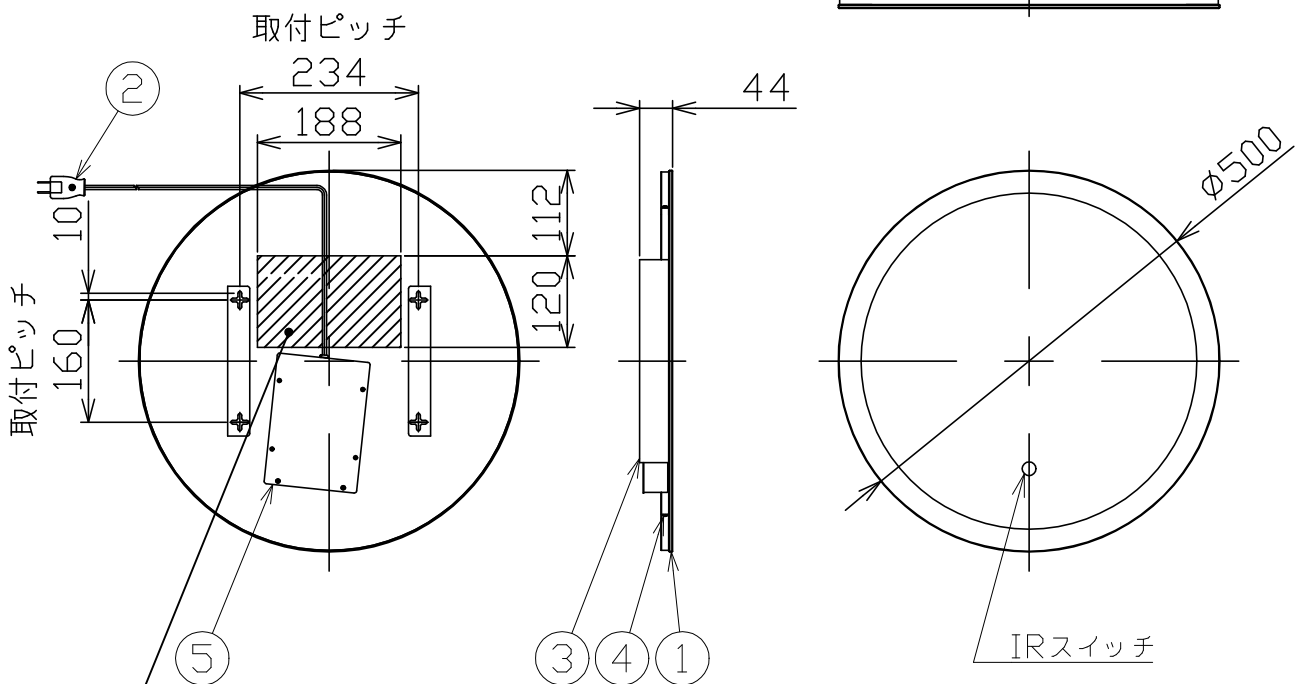

AQUAPiA

代表型番 **DLP-5050015**

部番	部 品 名	数量	材 質	摘 要
1	ミラー	1	ガラス	内面一部サンド消し
2	プラグ付コード	1	VFF	黒 7A-125V
3	サポート	2	SPC	白色焼付塗装
4	LED	1		
5	カバー	2	SPC	白色焼付塗装

型番	色温度	ランプ光束	エネルギー消費効率
DLP-5050015/L	3000K	1453lm	72.6lm/W
DLP-5050015/W	4000K	1530lm	76.5lm/W

斜線部内コンセント設置可能範囲
※コンセント高さは10mmまで

定格電圧 (V)	周波数 (Hz)	出力電圧 (V)	入力電流 (A)	消費電力 (W)
100	50/60	DC12	0.40	20

⚠ 安全に関するご注意

- 本器具は、振動や衝撃の多い場所、腐食性ガス等の発生する場所、海岸隣接地帯（塩害地域）、浴室などでは使用しないでください。器具落下・感電・絶縁不良の原因となります。
- 本器具は、防湿形ではありません。湯気、湿気の多い場所では使用しないで下さい。絶縁不良、感電の原因となります。器具落下・感電の原因となります。
- 本器具は、調光器と組み合わせてのご使用はできません。調光機能の付いた壁スイッチが付いている場合、一般の入切スイッチに交換してください。火災の原因となります。

品 名	LEDミラー灯	特記事項	
取付形態	壁掛け	<ul style="list-style-type: none"> 取付ビス同梱 IRスイッチ付き 曇り止めヒーター無し 	
接続方法	プラグ		
色 温 度	上記による		
平均演色評価数	Ra90以上		
光源寿命	30,000時間		
ランプ光束	上記による		
エネルギー消費効率	上記による		
質 量	5.0Kg		
		承認	担当
		浅川	市嶋