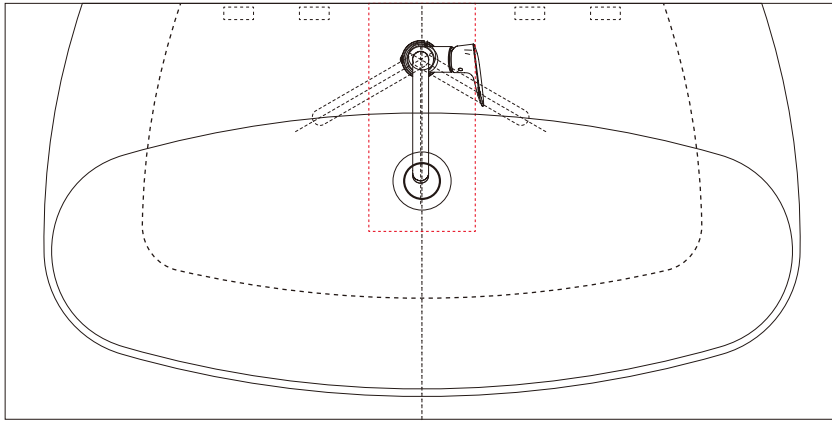

手洗器	SIM-VI12/
排水目皿	AQ-3310NR
水栓金具	71131000
トラップ	AQ-STR (32mm)
止水栓 1/2	AQ-2161S×2

カウンター
開口寸法：
140×300

SIM-VI12-71131000/SS

AQUAPiA
ENJOY BATHROOM EXPERIENCE

手洗器	SIM-VI12/
排水目皿	AQ-3310NR
水栓金具	71131000
トラップ	AQ-BTN
止水栓 1/2	AQ-2261F×2

カウンター
開口寸法：
140×300

SIM-VI12-71131000/BF

AQUAPiA
ENJOY BATHROOM EXPERIENCE