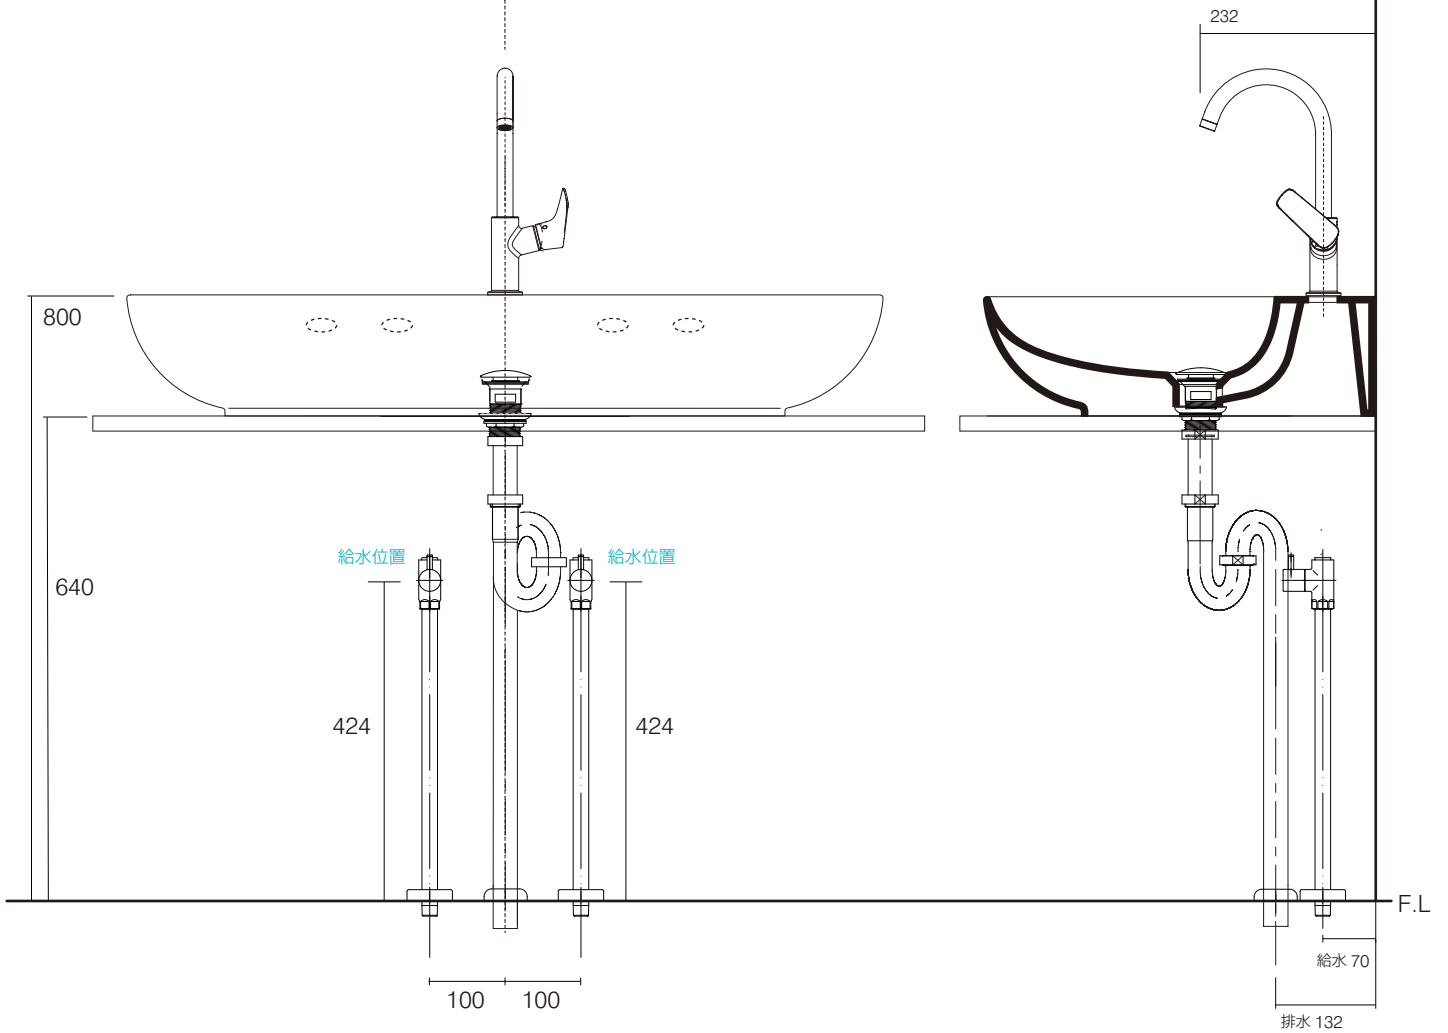

手洗器	SIM-VI12/
排水目皿	AQ-3310NR
水栓金具	71131000
トラップ	AQ-STR (32mm)
止水栓 1/2	AQ-2161S×2

カウンター
開口寸法：
140×300

SIM-VI12-71131000/SS

AQUAPiA
ENJOY BATHROOM EXPERIENCE

手洗器	SIM-VI12/
排水目皿	AQ-3310NR
水栓金具	71131000
トラップ	AQ-BTN
止水栓 1/2	AQ-2261F×2

カウンター
開口寸法：
140×300

SIM-VI12-71131000/BF

AQUAPiA
ENJOY BATHROOM EXPERIENCE