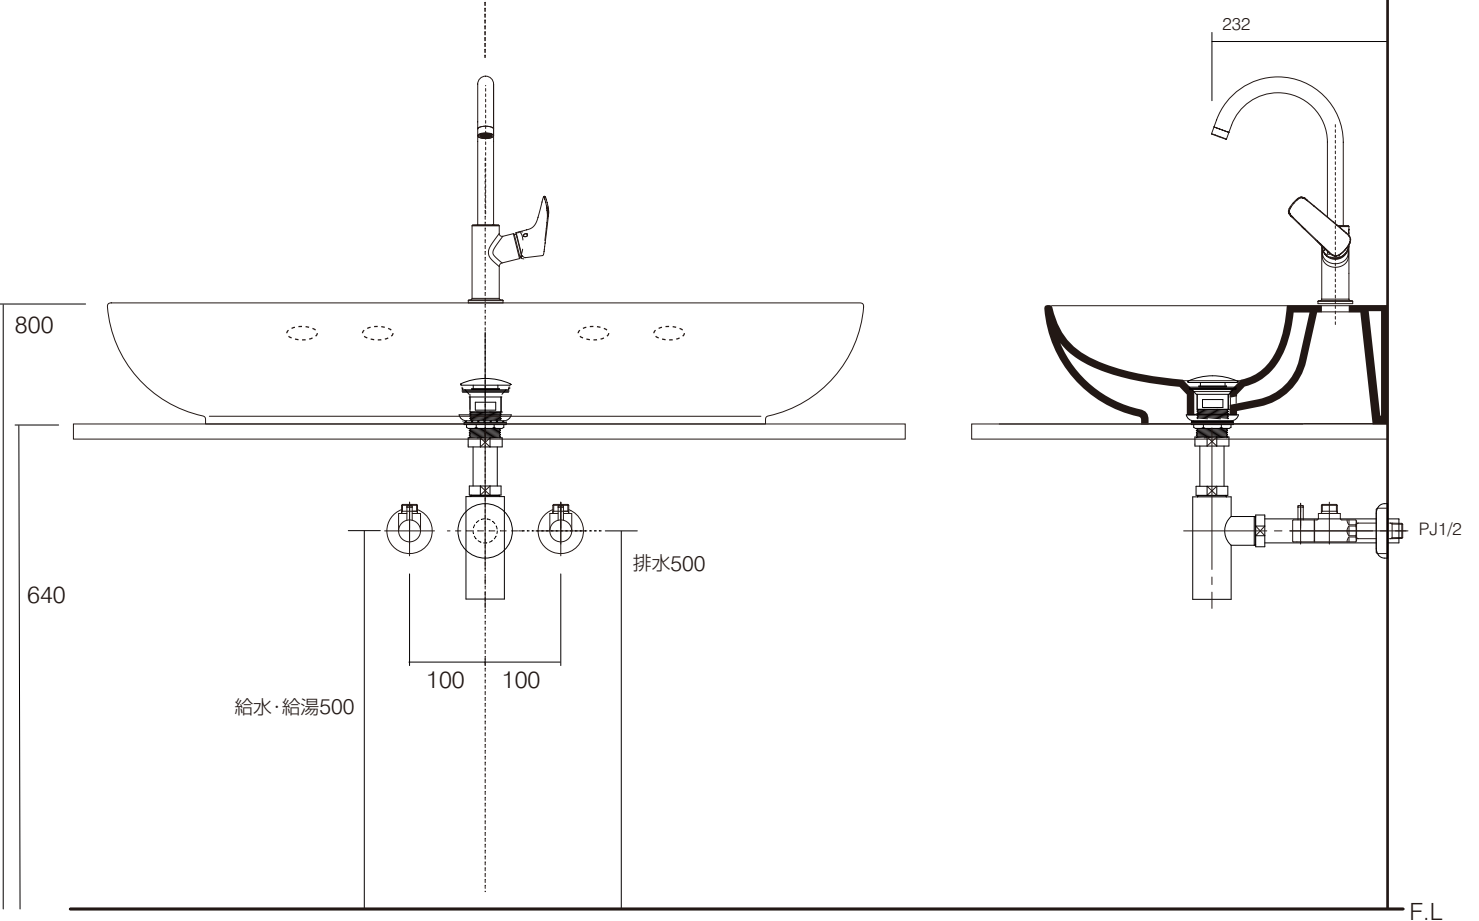

手洗器	SIM-VI12/
排水目皿	AQ-3310NR
水栓金具	71131000
トラップ	AQ-STR (32mm)
止水栓 1/2	AQ-2161S×2

カウンター
開口寸法：
140×300

SIM-VI12-71131000/SS

AQUAPiA
ENJOY BATHROOM EXPERIENCE

手洗器	SIM-VI12/
排水目皿	AQ-3310NR
水栓金具	71131000
トラップ	AQ-BTN
止水栓 1/2	AQ-2261F×2

カウンター
開口寸法：
140×300

SIM-VI12-71131000/BF

AQUAPiA
ENJOY BATHROOM EXPERIENCE