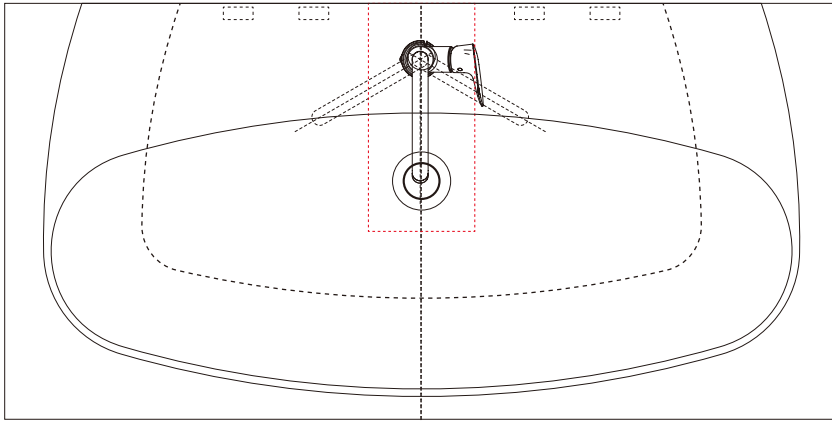

手洗器	SIM-VI12/
排水目皿	AQ-3310NR
水栓金具	71131000
トラップ	AQ-STR (32mm)
止水栓 1/2	AQ-2161S×2

カウンター
開口寸法：
140×300

SIM-VI12-71131000/SS

AQUAPiA
ENJOY BATHROOM EXPERIENCE

手洗器	SIM-VI12/
排水目皿	AQ-3310NR
水栓金具	71131000
トラップ	AQ-BTN
止水栓 1/2	AQ-2261F×2

カウンター
開口寸法：
140×300

SIM-VI12-71131000/BF

AQUAPiA
ENJOY BATHROOM EXPERIENCE