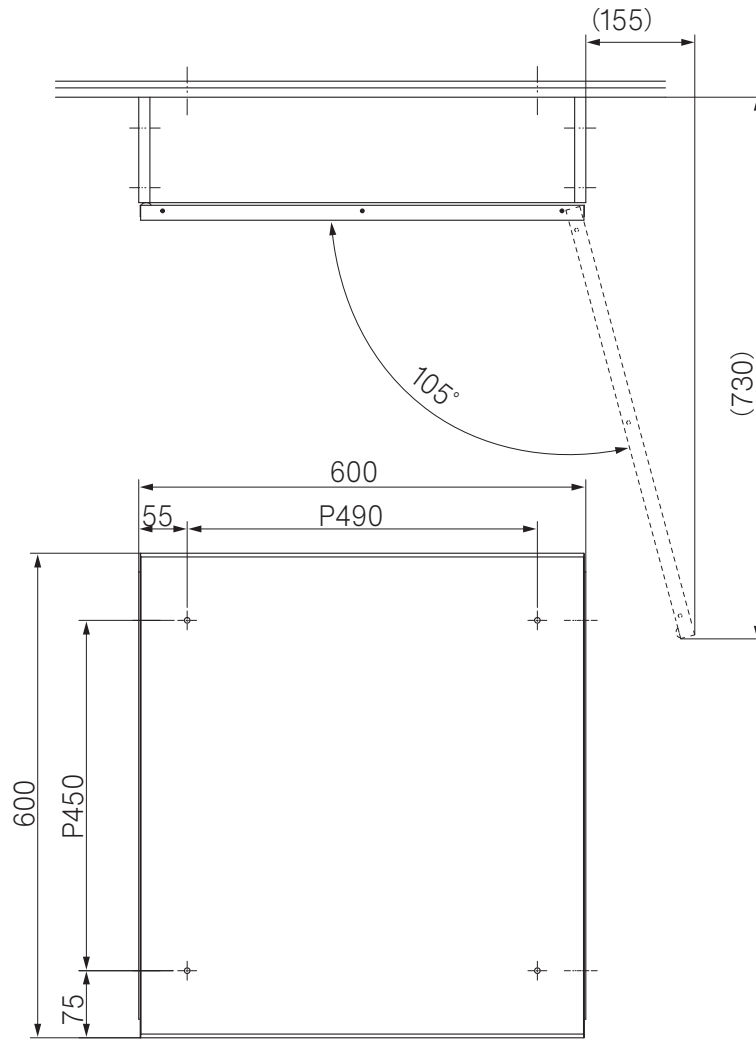

鏡+アルミ+パーチクルボード  
 F☆☆☆☆対応  
 耐荷重  
 ボックス本体:10kg  
 棚(1枚につき):3kg

上記の + 表記はビス固定位置を示す。キャビネットの連結はダボ穴以外の位置で4点固定をしてください。

単位:mm

<p>品名 ミラーキャビネット</p>	<p>品番 <b>TYU-6060/</b></p>	
<p>仕様</p> <ul style="list-style-type: none"> <li>●サイズ:W600×H600×D173mm ●重量:15kg ●ミラー:3mm厚(防湿加工)・上下アルミフレーム</li> <li>●キャビネット/扉/棚板:メラミン化粧板 ●設置方法:壁付け(取付用・連結用ビス同梱)</li> <li>●可動棚2段 ●左右開き兼用 ●F☆☆☆☆対応</li> </ul>	<p>重量 -</p>	<p>縮尺</p>
<p><b>AQUA Pi A</b> ●TEL 0120-65-1232●FAX 06-6532-1580  <small>ENJOY BATHROOM EXPERIENCE hits@hiratatile.co.jp</small></p>		