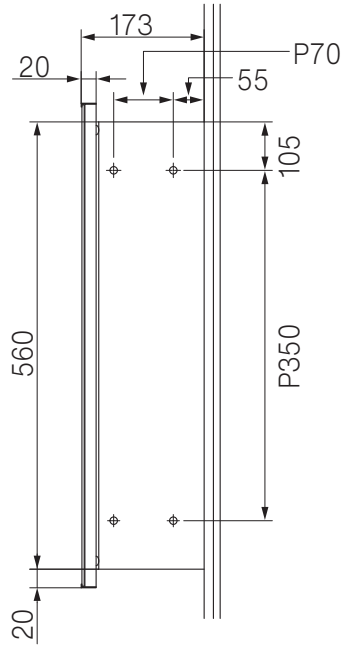

鏡+アルミ+パーチクルボード  
 F☆☆☆☆対応  
 耐荷重  
 ボックス本体:10kg  
 棚(1枚につき):3kg

上記の + 表記はビス固定位置を示す。キャビネットの連結はダボ穴以外の位置で4点固定をしてください。

単位:mm

<p>品名 ミラーキャビネット</p>	<p>品番 <b>TYU-6060/</b></p>	
<p>仕様</p> <ul style="list-style-type: none"> <li>●サイズ:W600×H600×D173mm ●重量:15kg ●ミラー:3mm厚(防湿加工)・上下アルミフレーム</li> <li>●キャビネット/扉/棚板:メラミン化粧板 ●設置方法:壁付け(取付用・連結用ビス同梱)</li> <li>●可動棚2段 ●左右開き兼用 ●F☆☆☆☆対応</li> </ul>	<p>重量 -</p>	<p>縮尺</p>
<p><b>AQUA Pi A</b> ●TEL 0120-65-1232●FAX 06-6532-1580  <small>ENJOY BATHROOM EXPERIENCE hits@hiratatile.co.jp</small></p>		