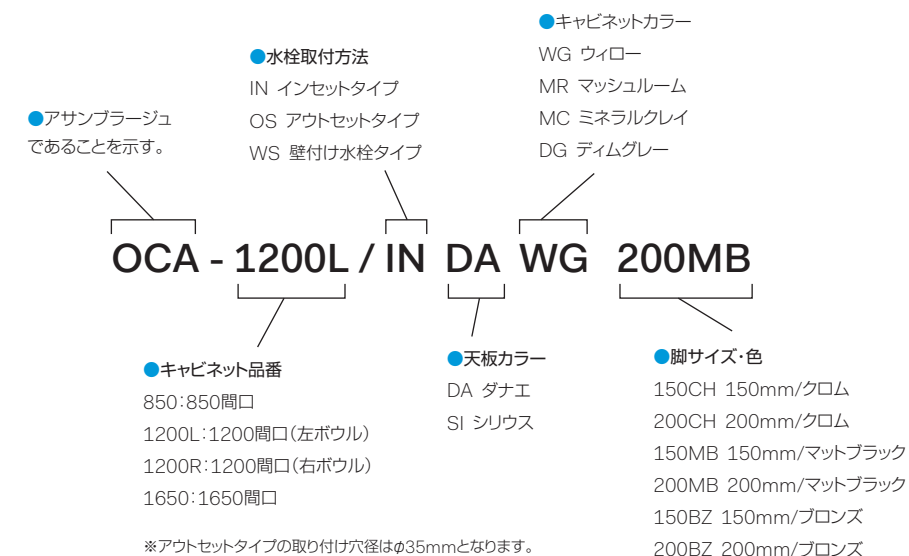

※別途トランプ・止水栓が必要です。
 ※34017340SPは限定在庫品です。

Assemblage

アサンブラージュ

置き型ボウルに水栓金具を外側にセットするアウトセットタイプ。スタイリッシュで高級感あふれるホテルライクな洗面台に。

ミラー	AQ-SFMN600/CH	¥84,000
キャビネット	OCA-1200R/OSDAWG200CH	¥568,000
洗面ボウル	CIE-SHCOLAT40/TA	¥133,000
水栓金具	45004000	¥156,000
排水目皿	CIE-PILO1N/TA	¥26,000
計(税別)		¥967,000

※別途トラップ・止水栓が必要です。

Size Variation

- 天板:セラミック●扉:マットペイント
- 引出:フルスライドソフトクローズ

※受注生産につき、納期は60日程度かかります。納期は都度お問い合わせください。

850 ¥413,000+洗面ボウル・水栓金具・給排水

1200 ¥568,000+洗面ボウル・水栓金具・給排水

1650 ¥668,000+洗面ボウル・水栓金具・給排水

品番の指定方法

Step1 キャビネットサイズを選ぶ

Step2 カウンターカラーを選ぶ

Step3 キャビネットカラーを選ぶ

Step4 脚カラー・高さを選ぶ

Step5 & 6 洗面ボウル・水栓金具を選ぶ

お好きなボウルと水栓金具であなただけのアサンブラージュを完成させてください。水栓金具とボウルの設置方法によって、様々なバリエーションを実現しています。

In-Set インセットタイプの組み合わせでシンプルに。
Out-Set ホテルライクなアウトセットタイプ。
Wall-Mounted オシャレなウォールマウントタイプ。