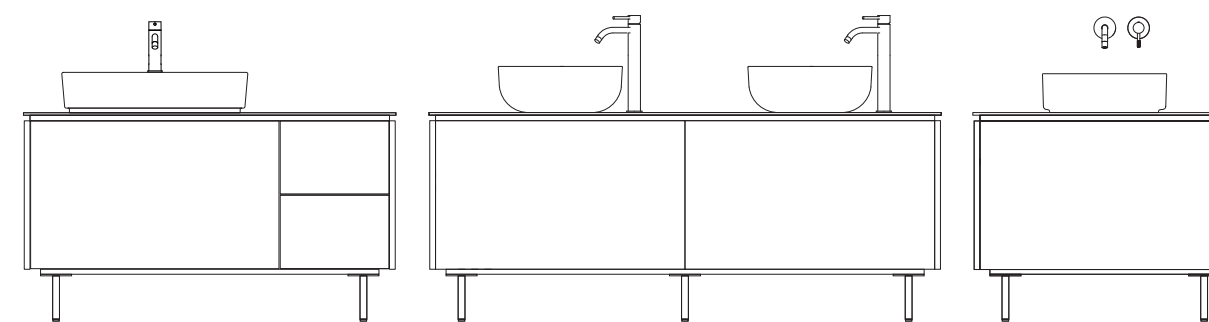

Step1 キャビネットサイズを選ぶ

Step2 カウンターカラーを選ぶ

Step3 キャビネットカラーを選ぶ

Step4 脚カラー・高さを選ぶ

Step5 & 6 洗面ボウル・水栓金具を選ぶ

お好きなボウルと水栓金具であなただけのアサンブラージュを完成させてください。水栓金具とボウルの設置方法によって、様々なバリエーションを実現しています。

In-Set インセットタイプの組み合わせでシンプルに。
Out-Set ホテルライクなアウトセットタイプ。
Wall-Mounted オシャレなウォールマウントタイプ。