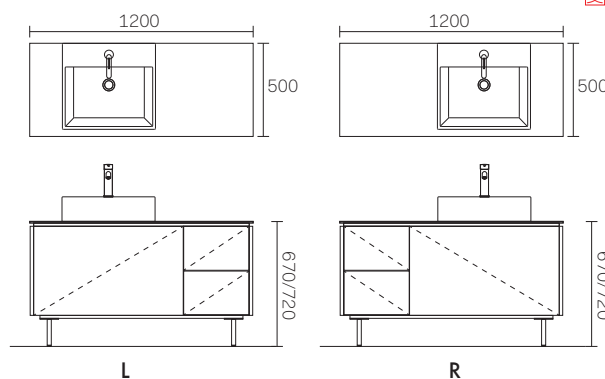

※別途トラップ・止水栓が必要です。

Size Variation

- 天板:セラミック●扉:マットペイント
- 引出:フルスライドソフトクローズ

※受注生産につき、納期は60日程度かかります。納期は都度お問い合わせください。

850 ¥413,000+洗面ボウル・水栓金具・給排水

1200 ¥568,000+洗面ボウル・水栓金具・給排水

1650 ¥668,000+洗面ボウル・水栓金具・給排水

品番の指定方法

Step1 キャビネットサイズを選ぶ

Step2 カウンターカラーを選ぶ

Step3 キャビネットカラーを選ぶ

Step4 脚カラー・高さを選ぶ

Step5 & 6 洗面ボウル・水栓金具を選ぶ

お好きなボウルと水栓金具であなただけのアサンブラージュを完成させてください。水栓金具とボウルの設置方法によって、様々なバリエーションを実現しています。

In-Set インセットタイプの組み合わせでシンプルに。
Out-Set ホテルライクなアウトセットタイプ。
Wall-Mounted オシャレなウォールマウントタイプ。