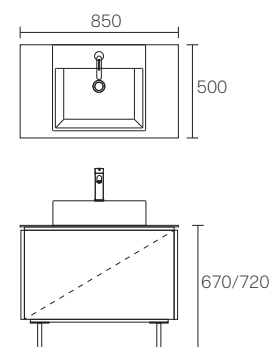

Assemblage

アサンブラージュ

置き型ボウルに水栓金具を外側にセットするアウトセットタイプ。スタイリッシュで高級感あふれるホテルライクな洗面台に。

ミラー	AQ-SFMN600/CH	¥84,000
キャビネット	OCA-1200R/OSDAWG200CH	¥568,000
洗面ボウル	CIE-SHCOLAT40/TA	¥133,000
水栓金具	45004000	¥156,000
排水目皿	CIE-PILO1N/TA	¥26,000
計(税別)		¥967,000

※別途トラップ・止水栓が必要です。

Size Variation

- ●天板:セラミック●扉:マットペイント
- ●引出:フルスライドソフトクローズ

※受注生産につき、納期は60日程度かかります。納期は都度お問い合わせください。

850 ¥413,000+洗面ボウル・水栓金具・給排水

1200 ¥568,000+洗面ボウル・水栓金具・給排水

1650 ¥668,000+洗面ボウル・水栓金具・給排水

品番の指定方法

Step1 キャビネットサイズを選ぶ

Step2 カウンターカラーを選ぶ

Step3 キャビネットカラーを選ぶ

Step4 脚カラー・高さを選ぶ

Step5 & 6 洗面ボウル・水栓金具を選ぶ

お好きなボウルと水栓金具であなただけのアサンブラージュを完成させてください。水栓金具とボウルの設置方法によって、様々なバリエーションを実現しています。