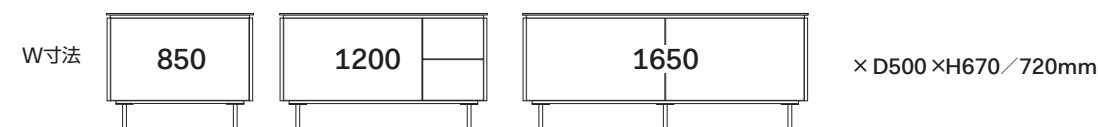

※別途トラップ・止水栓が必要です。

Size Variation

- 天板:セラミック●扉:マットペイント
- 引出:フルスライドソフトクローズ

※受注生産につき、納期は60日程度かかります。納期は都度お問い合わせください。

850 ¥413,000+洗面ボウル・水栓金具・給排水

1200 ¥568,000+洗面ボウル・水栓金具・給排水

1650 ¥668,000+洗面ボウル・水栓金具・給排水

品番の指定方法

Step1 キャビネットサイズを選ぶ

Step2 カウンターカラーを選ぶ

Step3 キャビネットカラーを選ぶ

Step4 脚カラー・高さを選ぶ

Step5 & 6 洗面ボウル・水栓金具を選ぶ

お好きなボウルと水栓金具であなただけのアサンブラージュを完成させてください。水栓金具とボウルの設置方法によって、様々なバリエーションを実現しています。

In-Set インセットタイプの組み合わせでシンプルに。
Out-Set ホテルライクなアウトセットタイプ。
Wall-Mounted オシャレなウォールマウントタイプ。