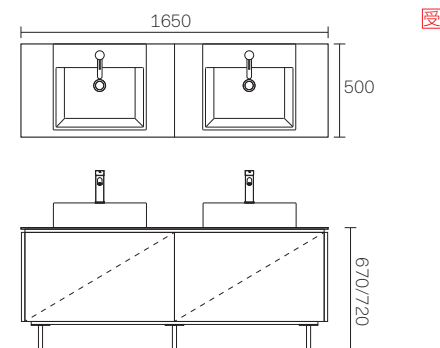

※別途トラップ・止水栓が必要です。

Size Variation

- 天板:セラミック●扉:マットペイント
- 引出:フルスライドソフトクローズ

※受注生産につき、納期は60日程度かかります。納期は都度お問い合わせください。

850 ¥413,000+洗面ボウル・水栓金具・給排水

1200 ¥568,000+洗面ボウル・水栓金具・給排水

1650 ¥668,000+洗面ボウル・水栓金具・給排水

品番の指定方法

Step1 キャビネットサイズを選ぶ

Step2 カウンターカラーを選ぶ

Step3 キャビネットカラーを選ぶ

Step4 脚カラー・高さを選ぶ

Step5 & 6 洗面ボウル・水栓金具を選ぶ

お好きなボウルと水栓金具であなただけのアサンブラージュを完成させてください。水栓金具とボウルの設置方法によって、様々なバリエーションを実現しています。

In-Set インセットタイプの組み合わせでシンプルに。
Out-Set ホテルライクなアウトセットタイプ。
Wall-Mounted オシャレなウォールマウントタイプ。